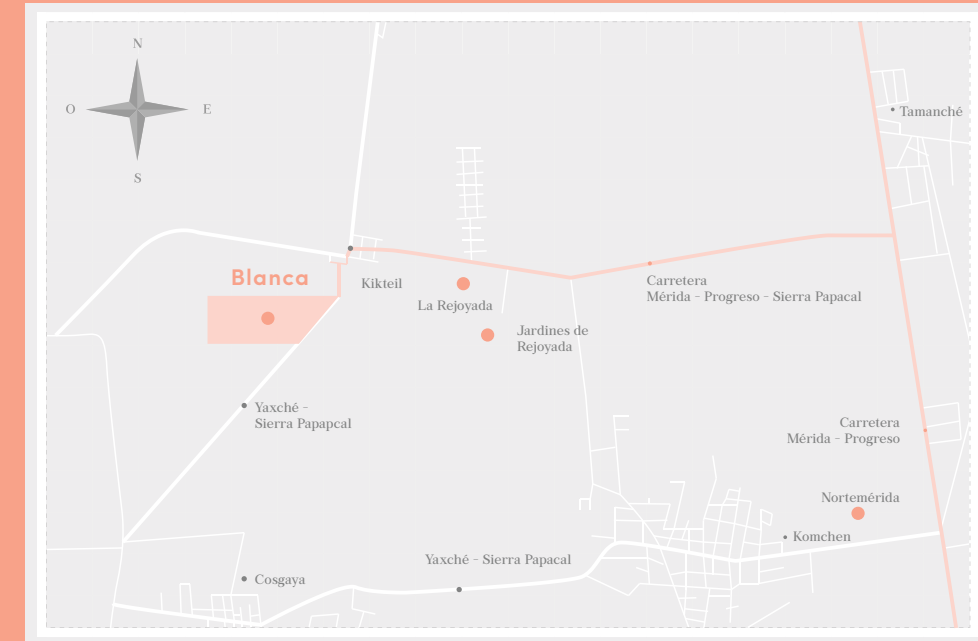

Ubicación

Este complejo habitacional se encuentra ubicado en la localidad de Kikteil, a diez minutos de la ciudad de Mérida hacia el norte, se nutre de actividades como el turismo, la gastronomía y el comercio a pequeña escala.

A 10 min. de la ciudad de Mérida hacia el norte.

Compuesto por lotes de entre 420 y 600 m², Blanca es un moderno fraccionamiento residencial de primera línea concebido especialmente para la familia joven mexicana llena de sueños y aspiraciones.

1
Avenida principal

5
clusters

- Barda perimetral
- Área comercial
- Andadores
- Seguridad las 24 hrs.
- Casa club
- Despacho “Punto Arq”, creadores de “Jardines Rejoyada”

Acceso principal

Acceso Principal y a Clusters

Avenidas

Tu futuro en Mérida.

Casa club Principal

Casa club Principal

Casas club privadas

Etapas 1

Cluster 1

60 lotes