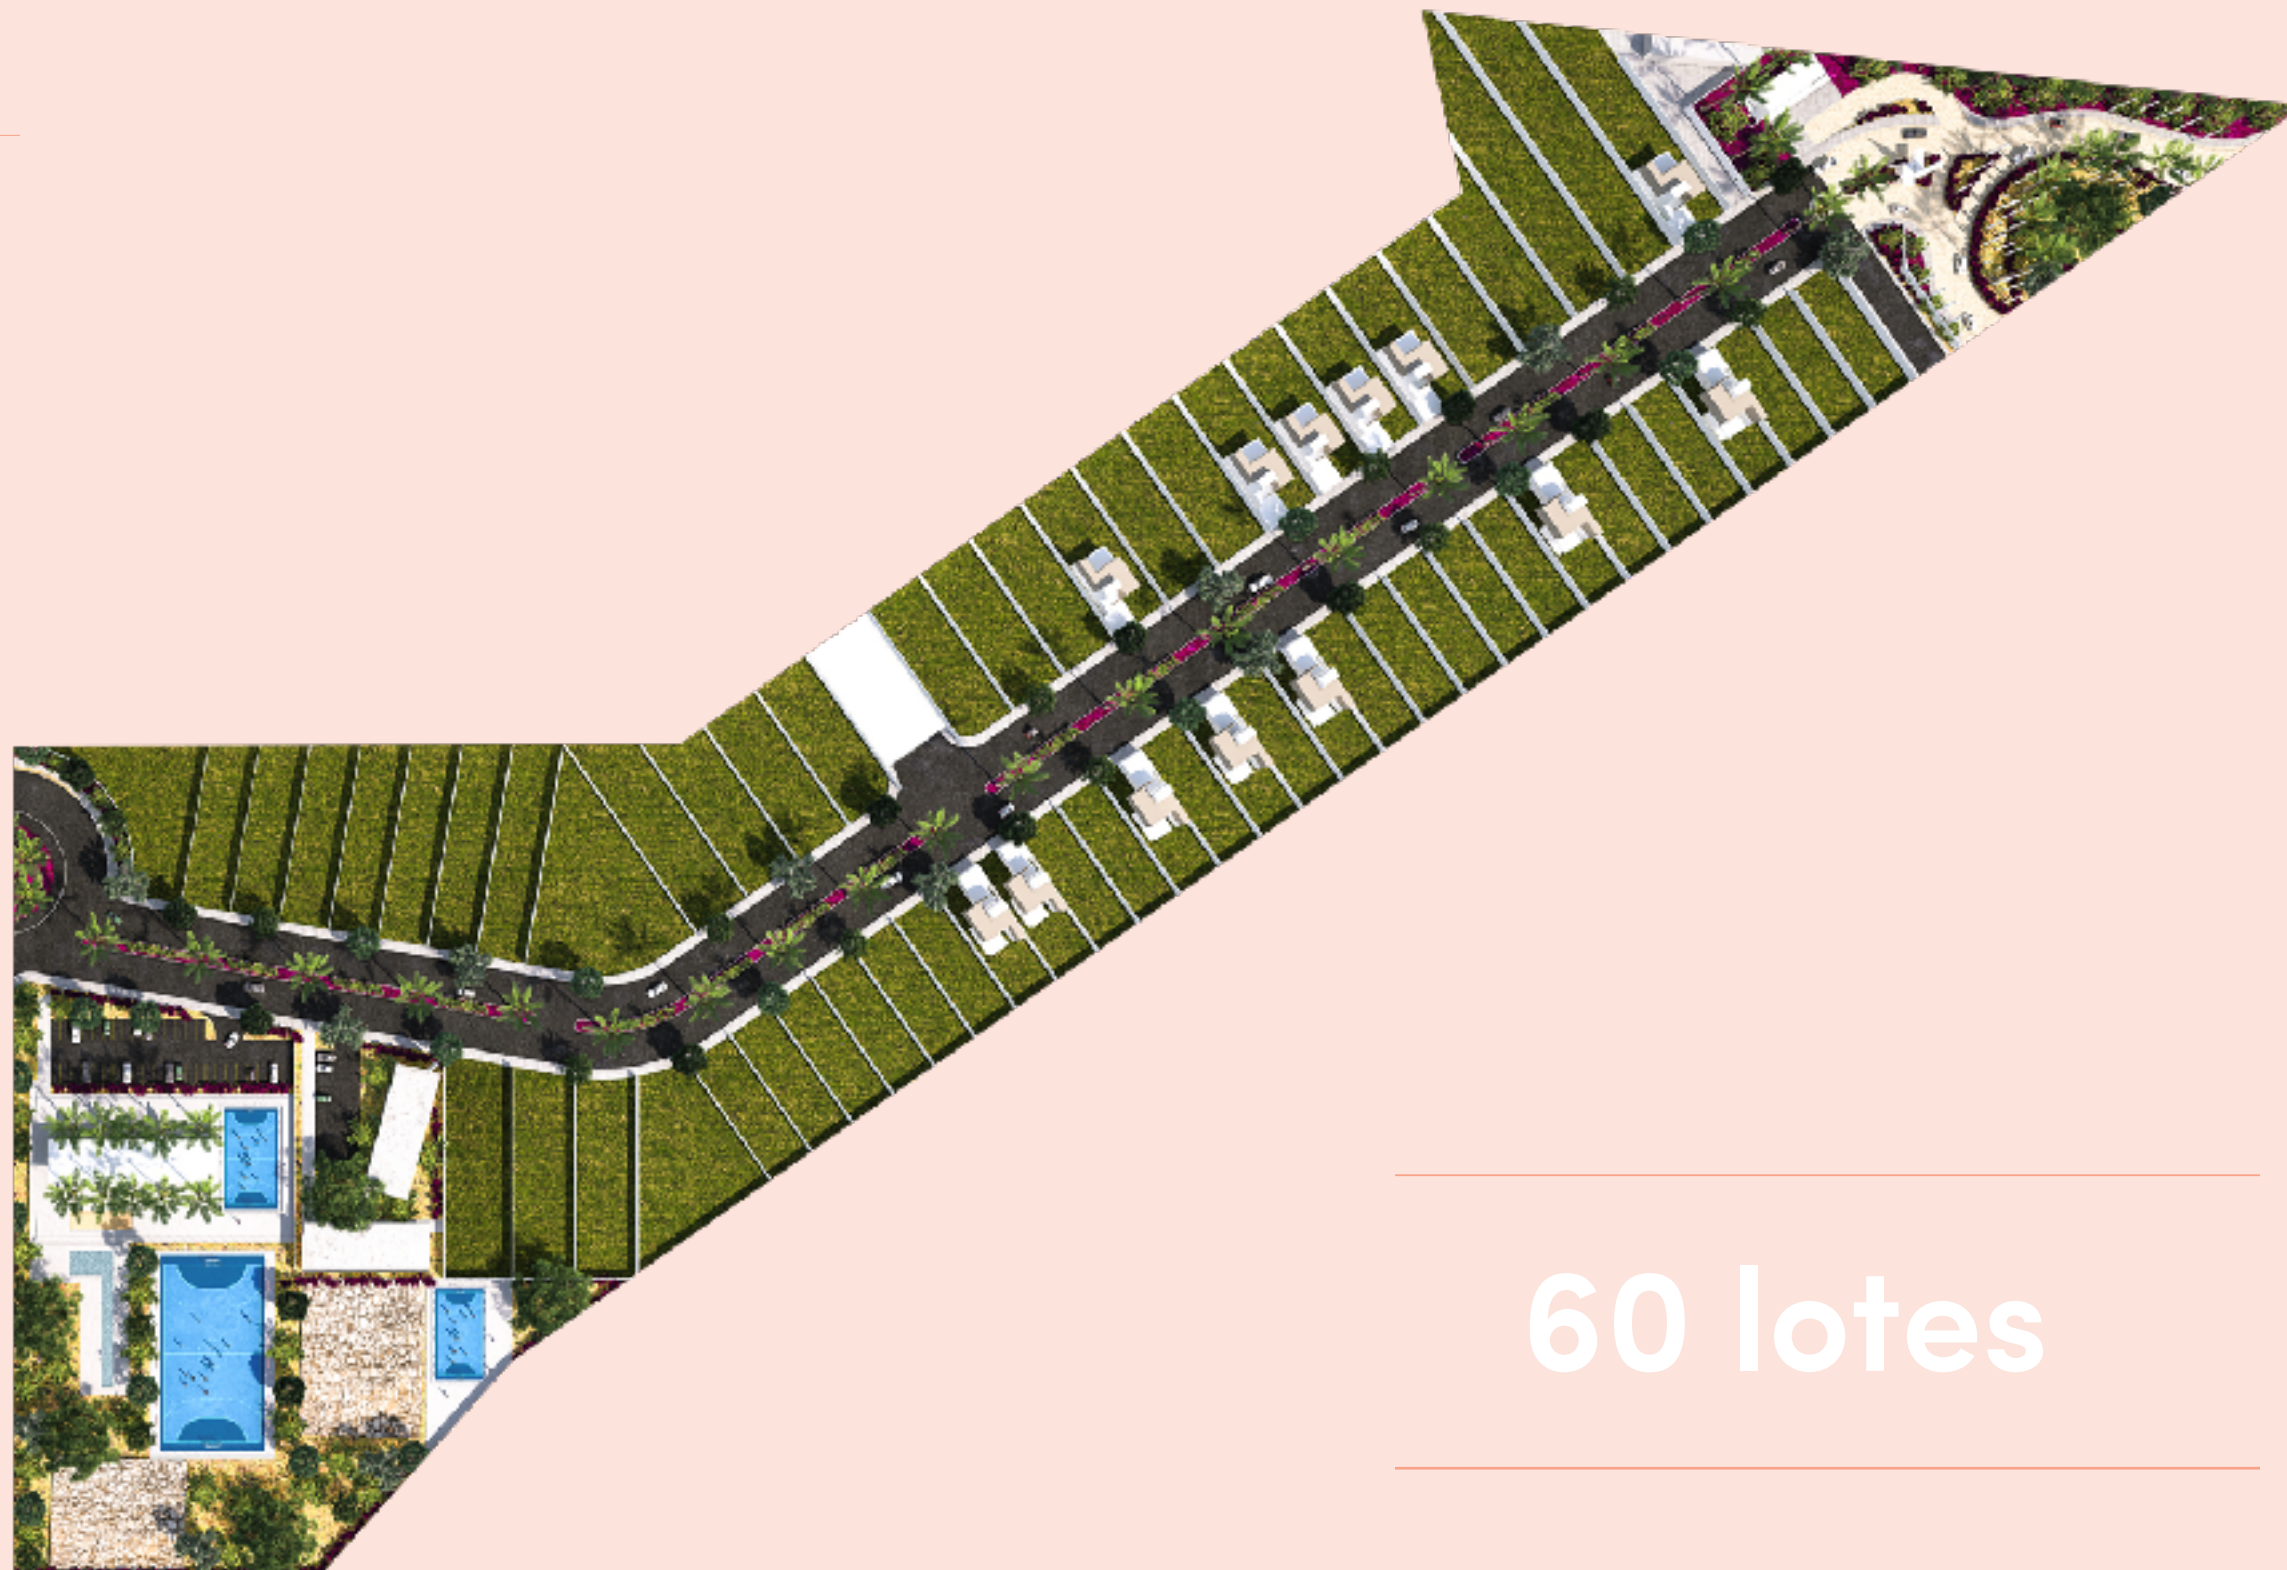

A 10 min. de la ciudad de Mérida hacia el norte.

Compuesto por lotes de entre 420 y 600 m², Blanca es un moderno fraccionamiento residencial de primera línea concebido especialmente para la familia joven mexicana llena de sueños y aspiraciones.

1
Avenida principal

5
clusters

- Barda perimetral
- Área comercial
- Andadores
- Seguridad las 24 hrs.
- Casa club
- Despacho “Punto Arq”, creadores de “Jardines Rejoyada”

Acceso principal

Acceso Principal y a Clusters

Avenidas

Tu futuro en Mérida.

Casa club Principal

Casa club Principal

Casas club privadas

Etapas 1

Cluster 1

60 lotes