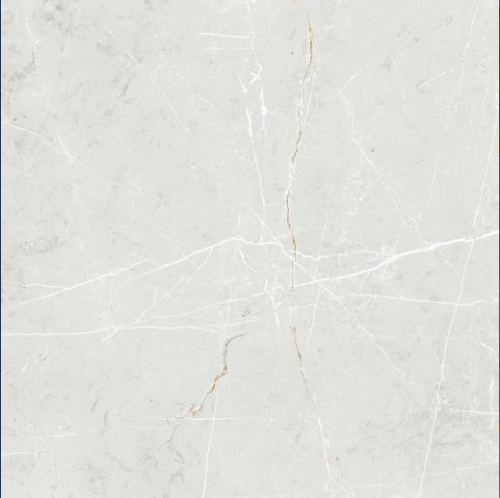

**Modelo** Moscato Vesto  
Melamina  
**Marca** Arauco

**Aluminio** Negro  
Duranodick

**Granito** Gris Messi

**Modelo** Aston Gray  
**Formato** 60x60  
**Marca** Interceramic

**Modelo** Somerset Harvest Brown  
**Formato** 15x50  
**Marca** Interceramic