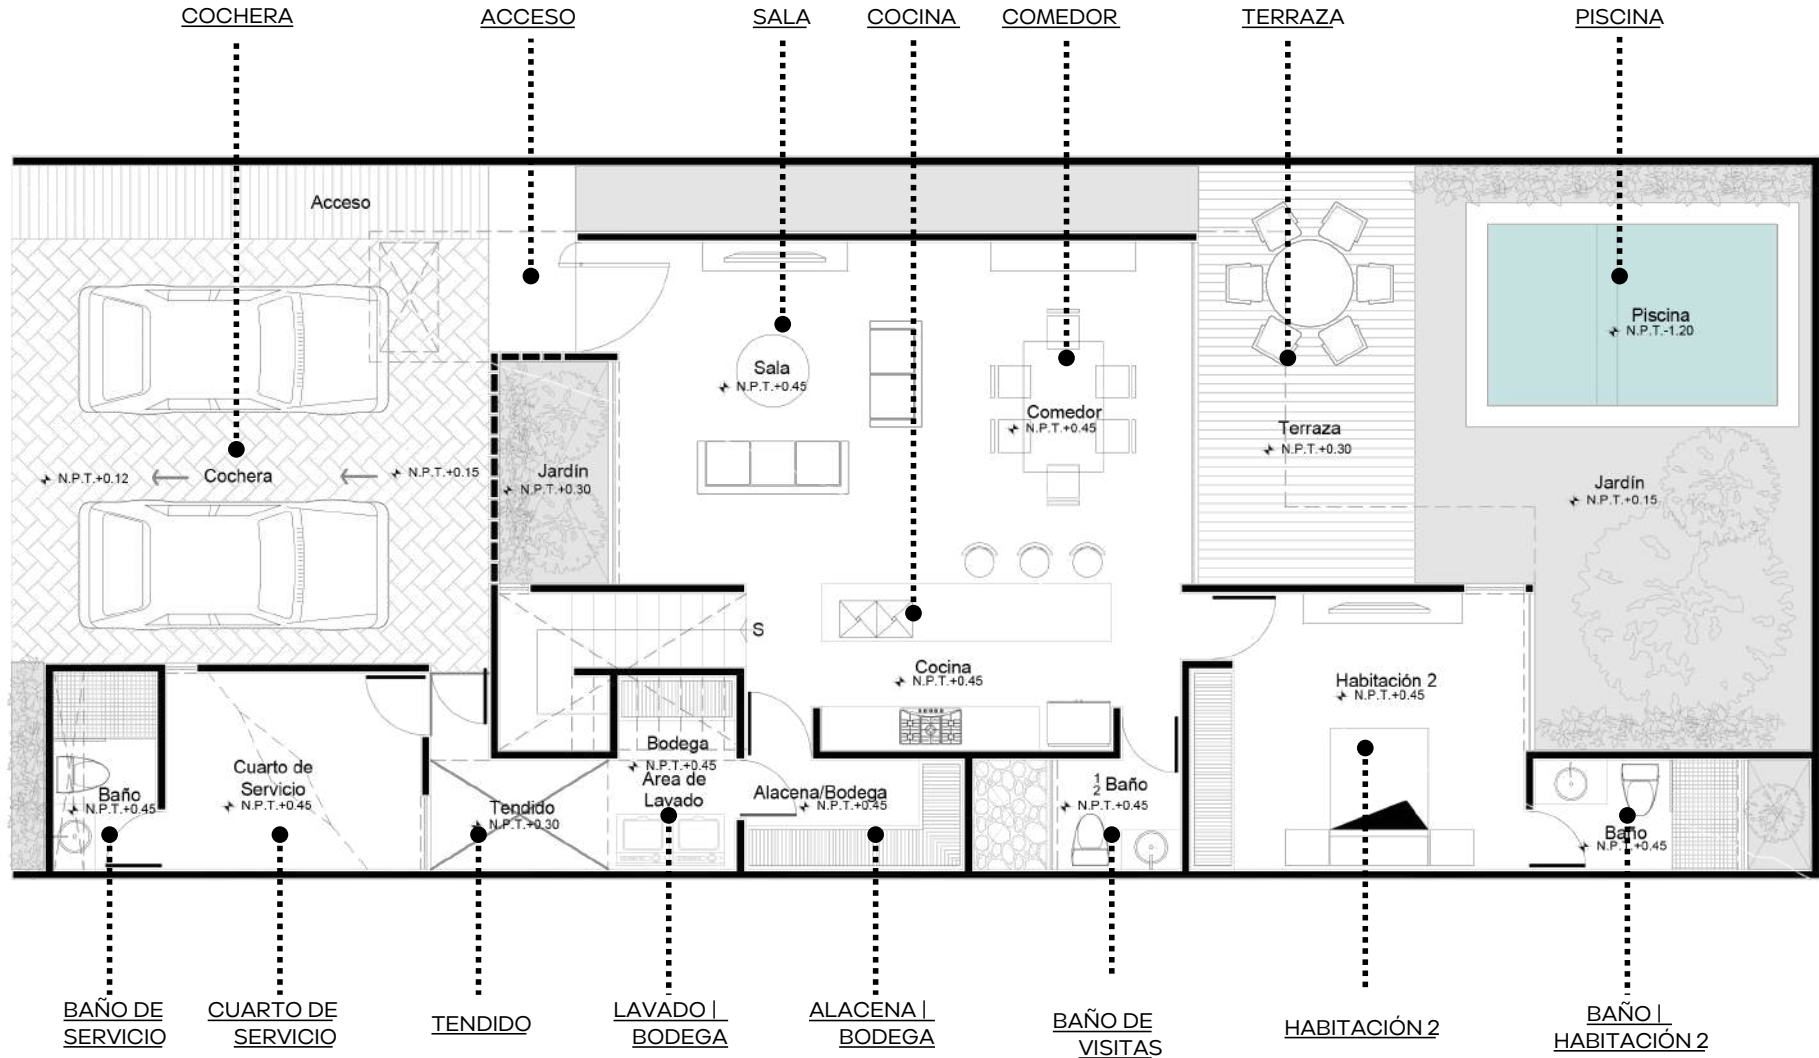

Caseta de vigilancia

Estacionamiento de visitas

Iluminación

Vialidades de concreto

Barda perimetral

Cableado subterráneo

CASA HALIA

243.5 m²
de construcción

CASA HALIA

COMEDOR

FACHADA POSTERIOR

CASA HALIA

SALA

VESTÍBULO

HABITACIÓN

PLANTA BAJA

Cuarto de servicio
con baño

Garage techado

Cocina integral
con barra desayunador

Piscina

Área de lavado

COMEDOR - COCINA

CASA KIRA

SALA

SALA DE TV

CASA KIRA

FACHADA POSTERIOR

HABITACIÓN

CASA KIRA

SOLEA
CHOLUL

PLANTA BAJA

CASA KIRA