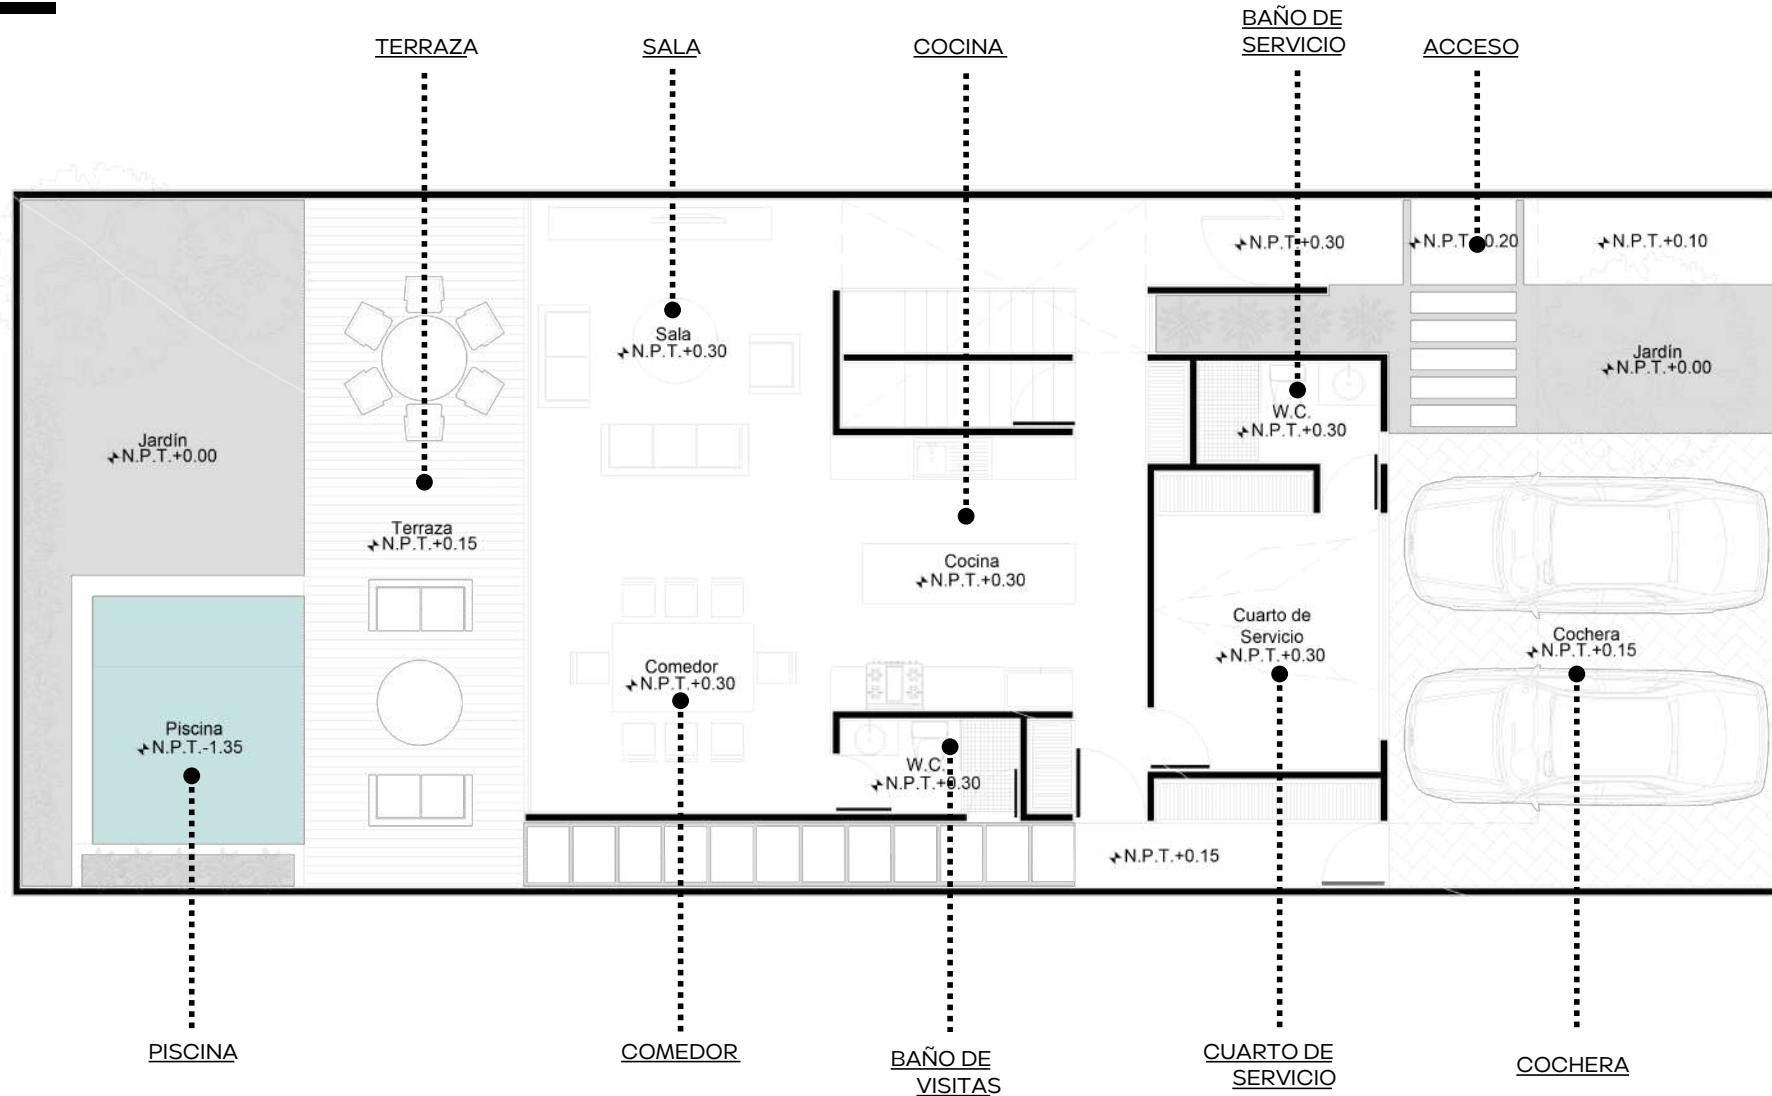

Caseta de vigilancia

Estacionamiento de visitas

Iluminación

Vialidades de concreto

Barda perimetral

Cableado subterráneo

CASA HALIA

243.5 m²
de construcción

3 Habitaciones
en planta alta

3.5 baños

Cuarto de servicio
con baño

Garage techado

Cocina integral
con barra desayunador

Piscina

Área de lavado

COCINA

CASA HALIA

COMEDOR

FACHADA POSTERIOR

CASA HALIA

SALA

VESTÍBULO

HABITACIÓN

PLANTA BAJA

CASA HALIA

PLANTA ALTA

CASA HALIA

CASA KIRA

240 m²
de construcción

3 Habitaciones

1 en planta baja
2 en planta alta

3.5 baños