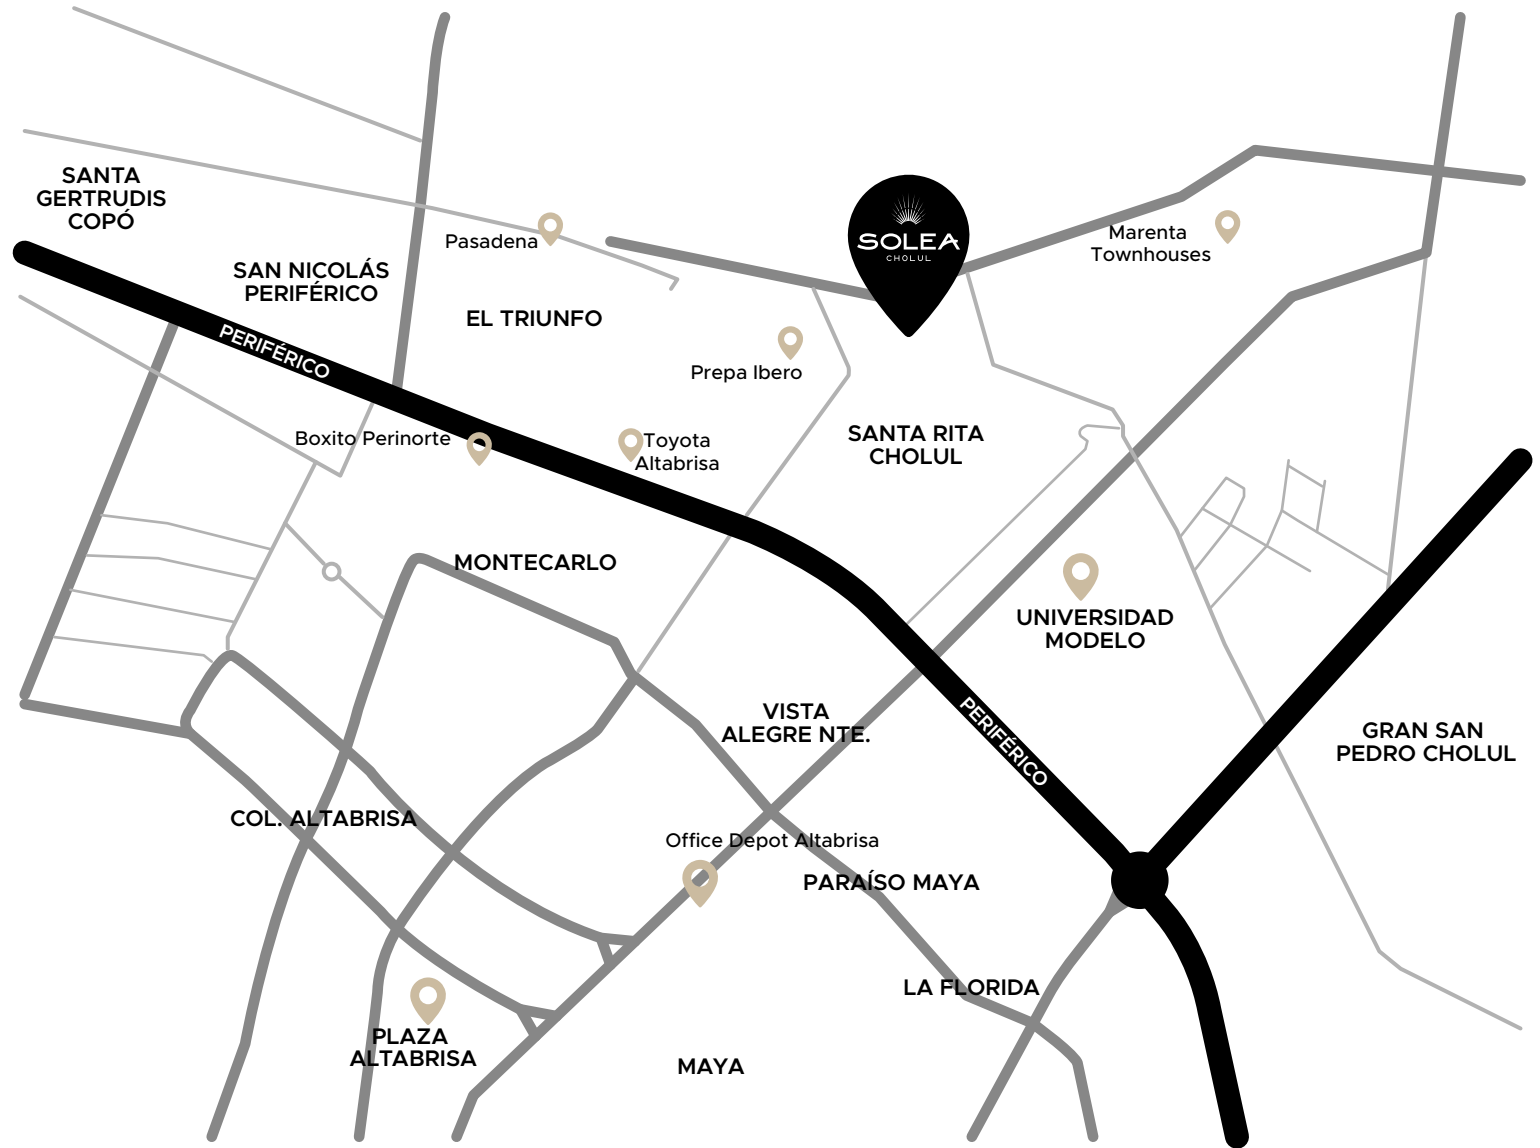

SOLEA

CHOLUL

BROCHURE CASAS

PLUSVALÍA, LUJO Y TRANQUILIDAD

¡Tu vida te espera en Solea!

SOLEA es una privada residencial ubicada en Cholul, una zona de alta plusvalía de Mérida, Yucatán.

Consta de 18 casas residenciales con 2 modelos a elegir, ambos de 2 pisos y 3 habitaciones.

Diseñada con espacios funcionales para que tú y tu familia vivan en un ambiente seguro, tranquilo y en completa armonía.

UBICACIÓN

- Zona norte de Mérida
- De fácil acceso
- 100% urbanizado

TERRENOS

DESDE