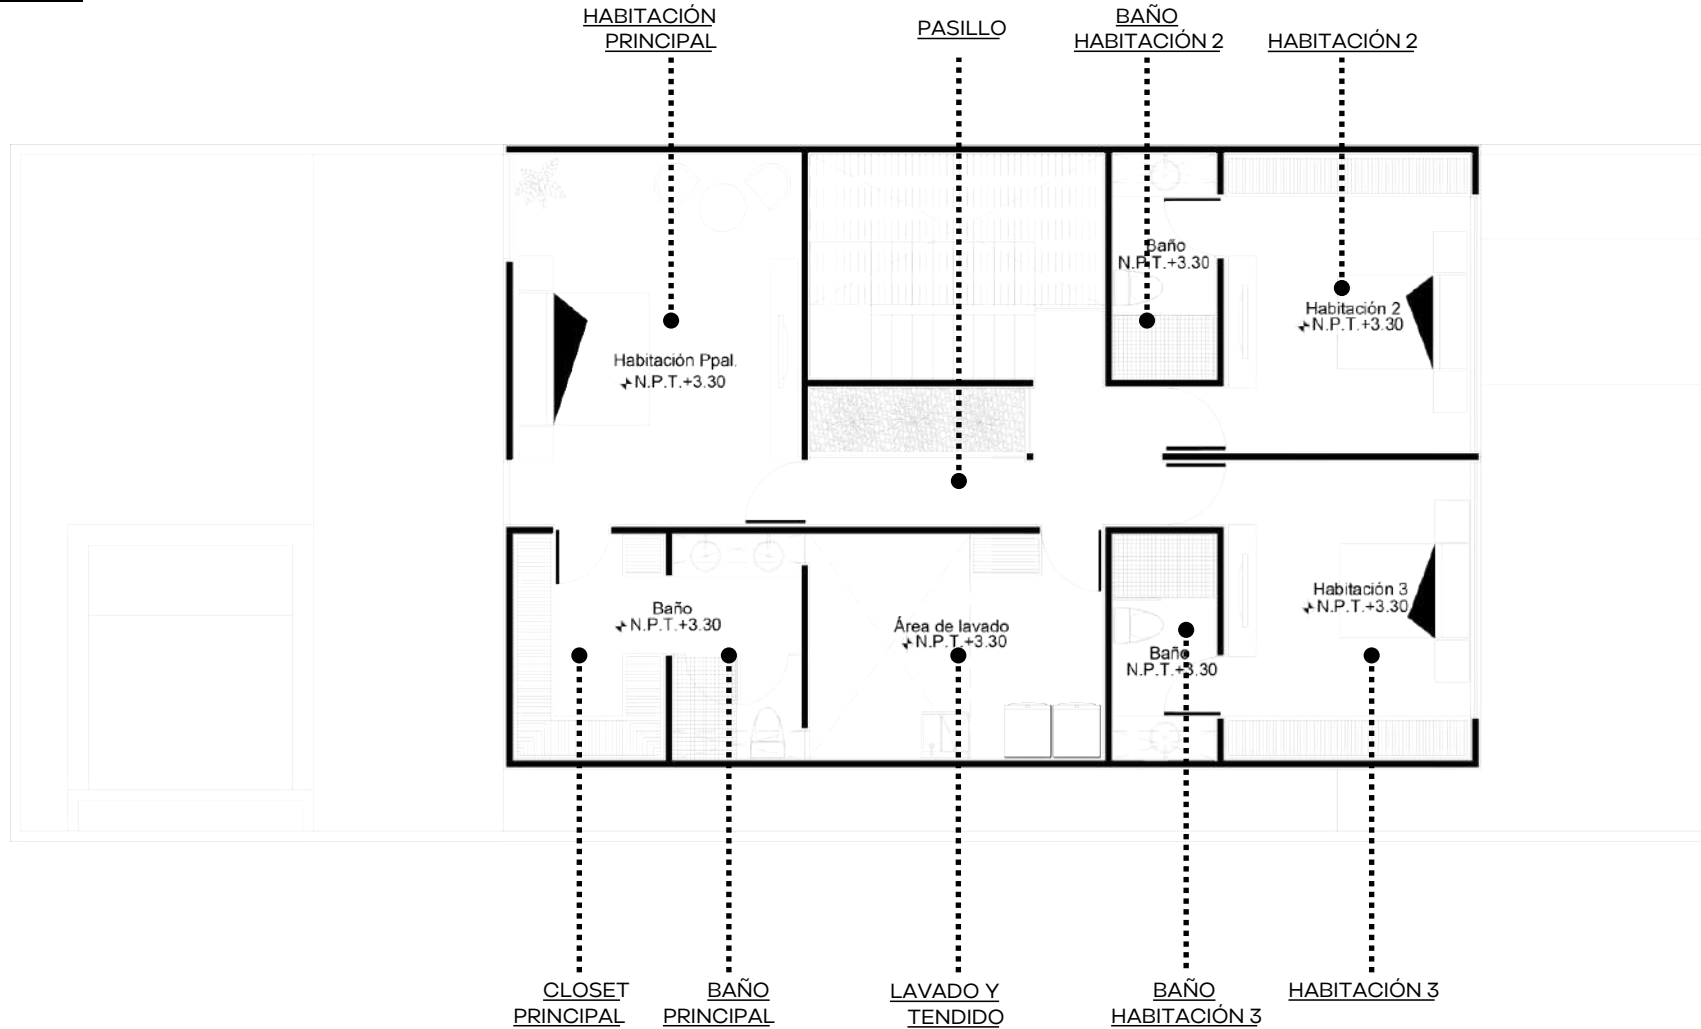

Caseta de vigilancia

Estacionamiento de visitas

Iluminación

Vialidades de concreto

Barda perimetral

Cableado subterráneo

CASA HALIA

243.5 m²
de construcción

3 Habitaciones
en planta alta

3.5 baños

Cuarto de servicio
con baño

Garage techado

Cocina integral
con barra desayunador

Piscina

Área de lavado

COCINA

CASA HALIA

COMEDOR

FACHADA POSTERIOR

CASA HALIA

SALA

VESTÍBULO

HABITACIÓN

PLANTA BAJA

CASA HALIA

PLANTA ALTA

CASA HALIA

CASA KIRA

240 m²
de construcción

3 Habitaciones

1 en planta baja
2 en planta alta

3.5 baños