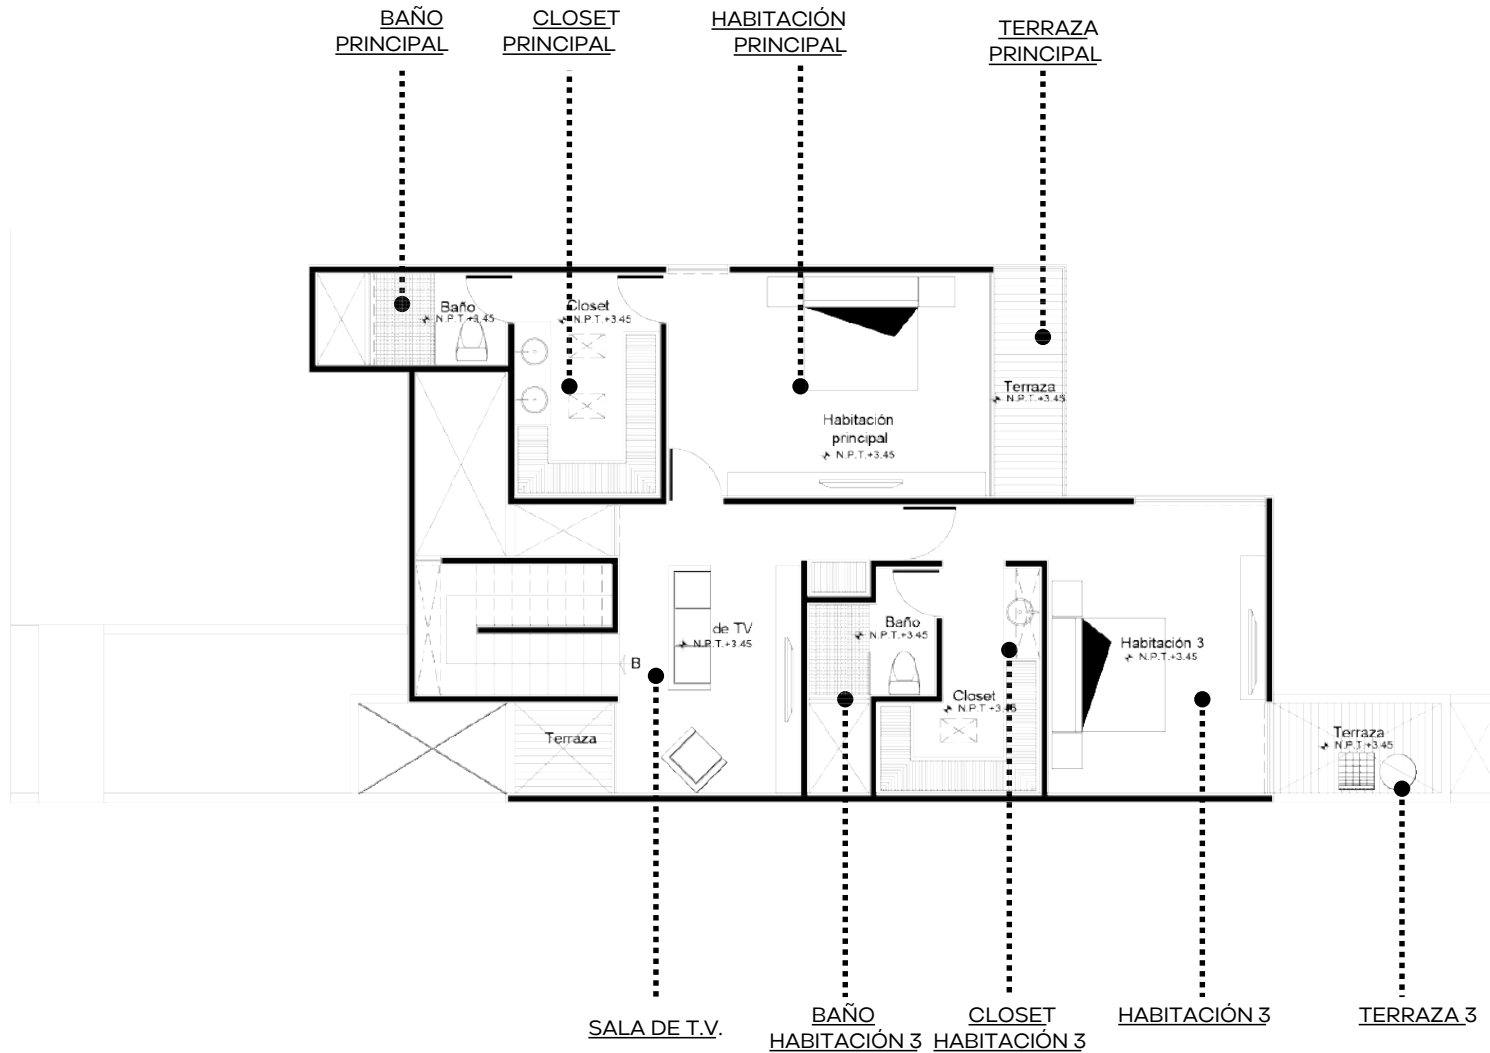

PLANTA ALTA

CASA KIRA