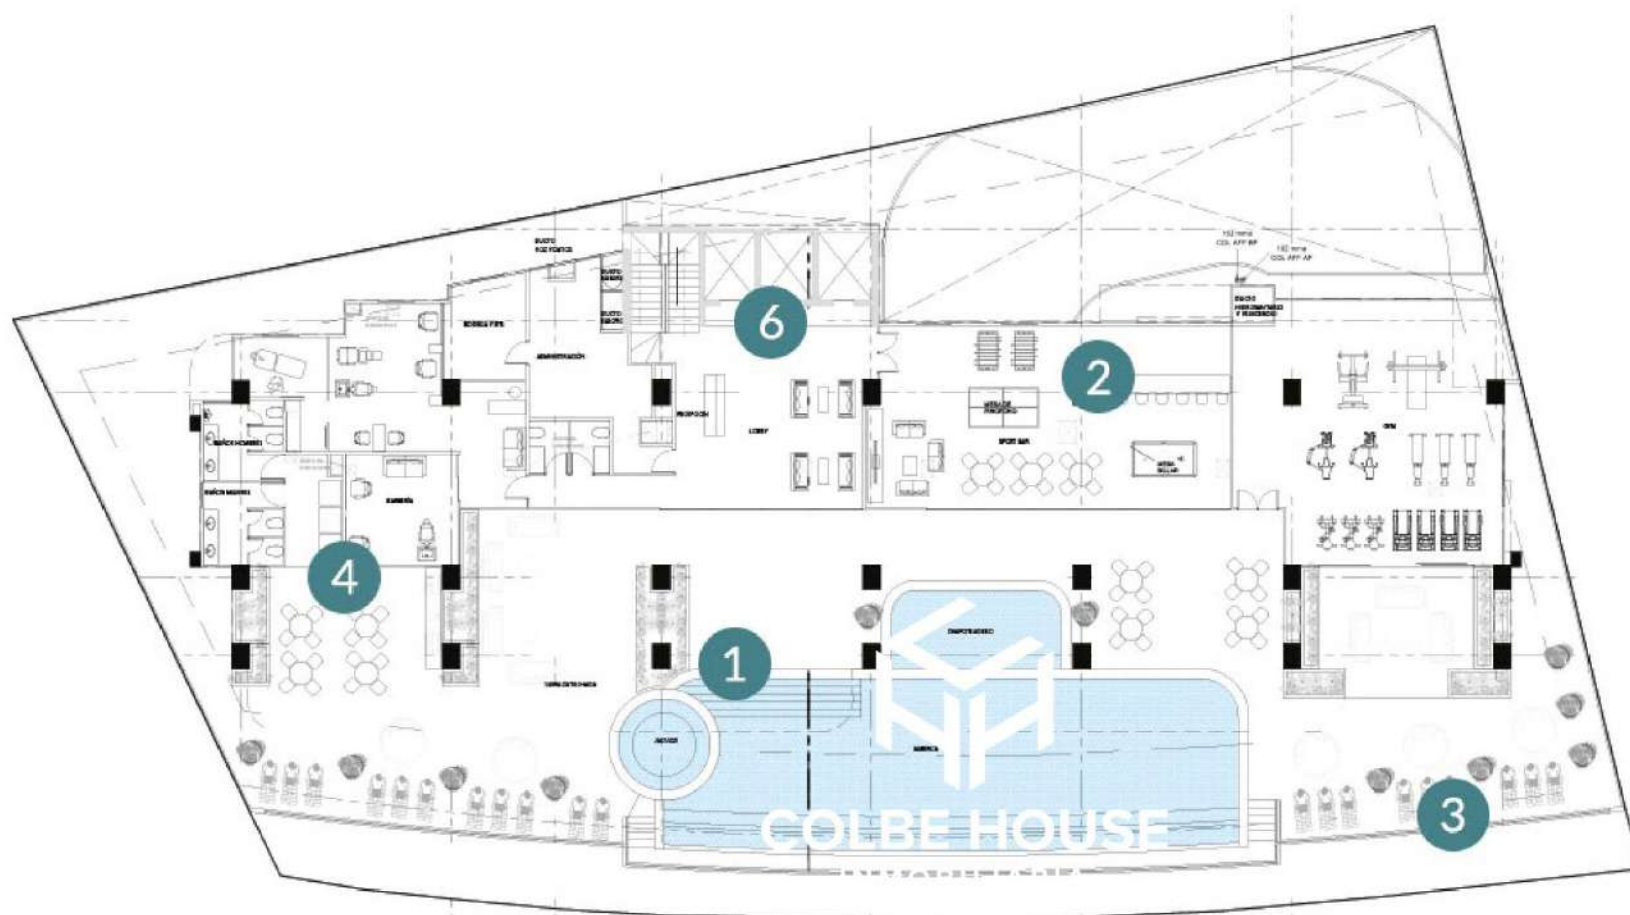

4 Penthouses

4 Master Penthouses

Amenidades

1. 4 Niveles de estacionamiento con 150 cajones
2. Alberca con chapoteadero y jacuzzi
3. Gimnasio
4. Sport bar
5. Asoleadores
6. 3 elevadores

COLBE HOUSE
INMOBILIARIA

A

Condominio
150.7 m²

COLBE HOUSE
INMOBILIARIA

B

Condominio
115.7 m²

Acceso

COLBE HOUSE
INMOBILIARIA

C