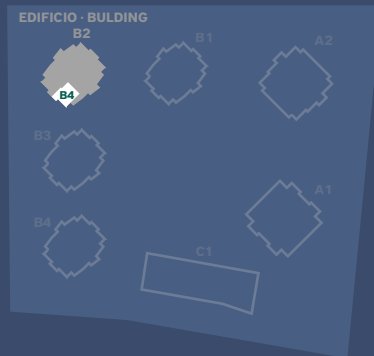

EDIFICIO • BUILDING B2

MODELO • MODEL B4

117 m² • 1259 sq. ft.

TERRAZA • TERRACE

15 m² • 161 sq. ft.

PLANO DE CONJUNTO • MASTER PLAN

INFORMES Y VENTAS

55 5258 3030