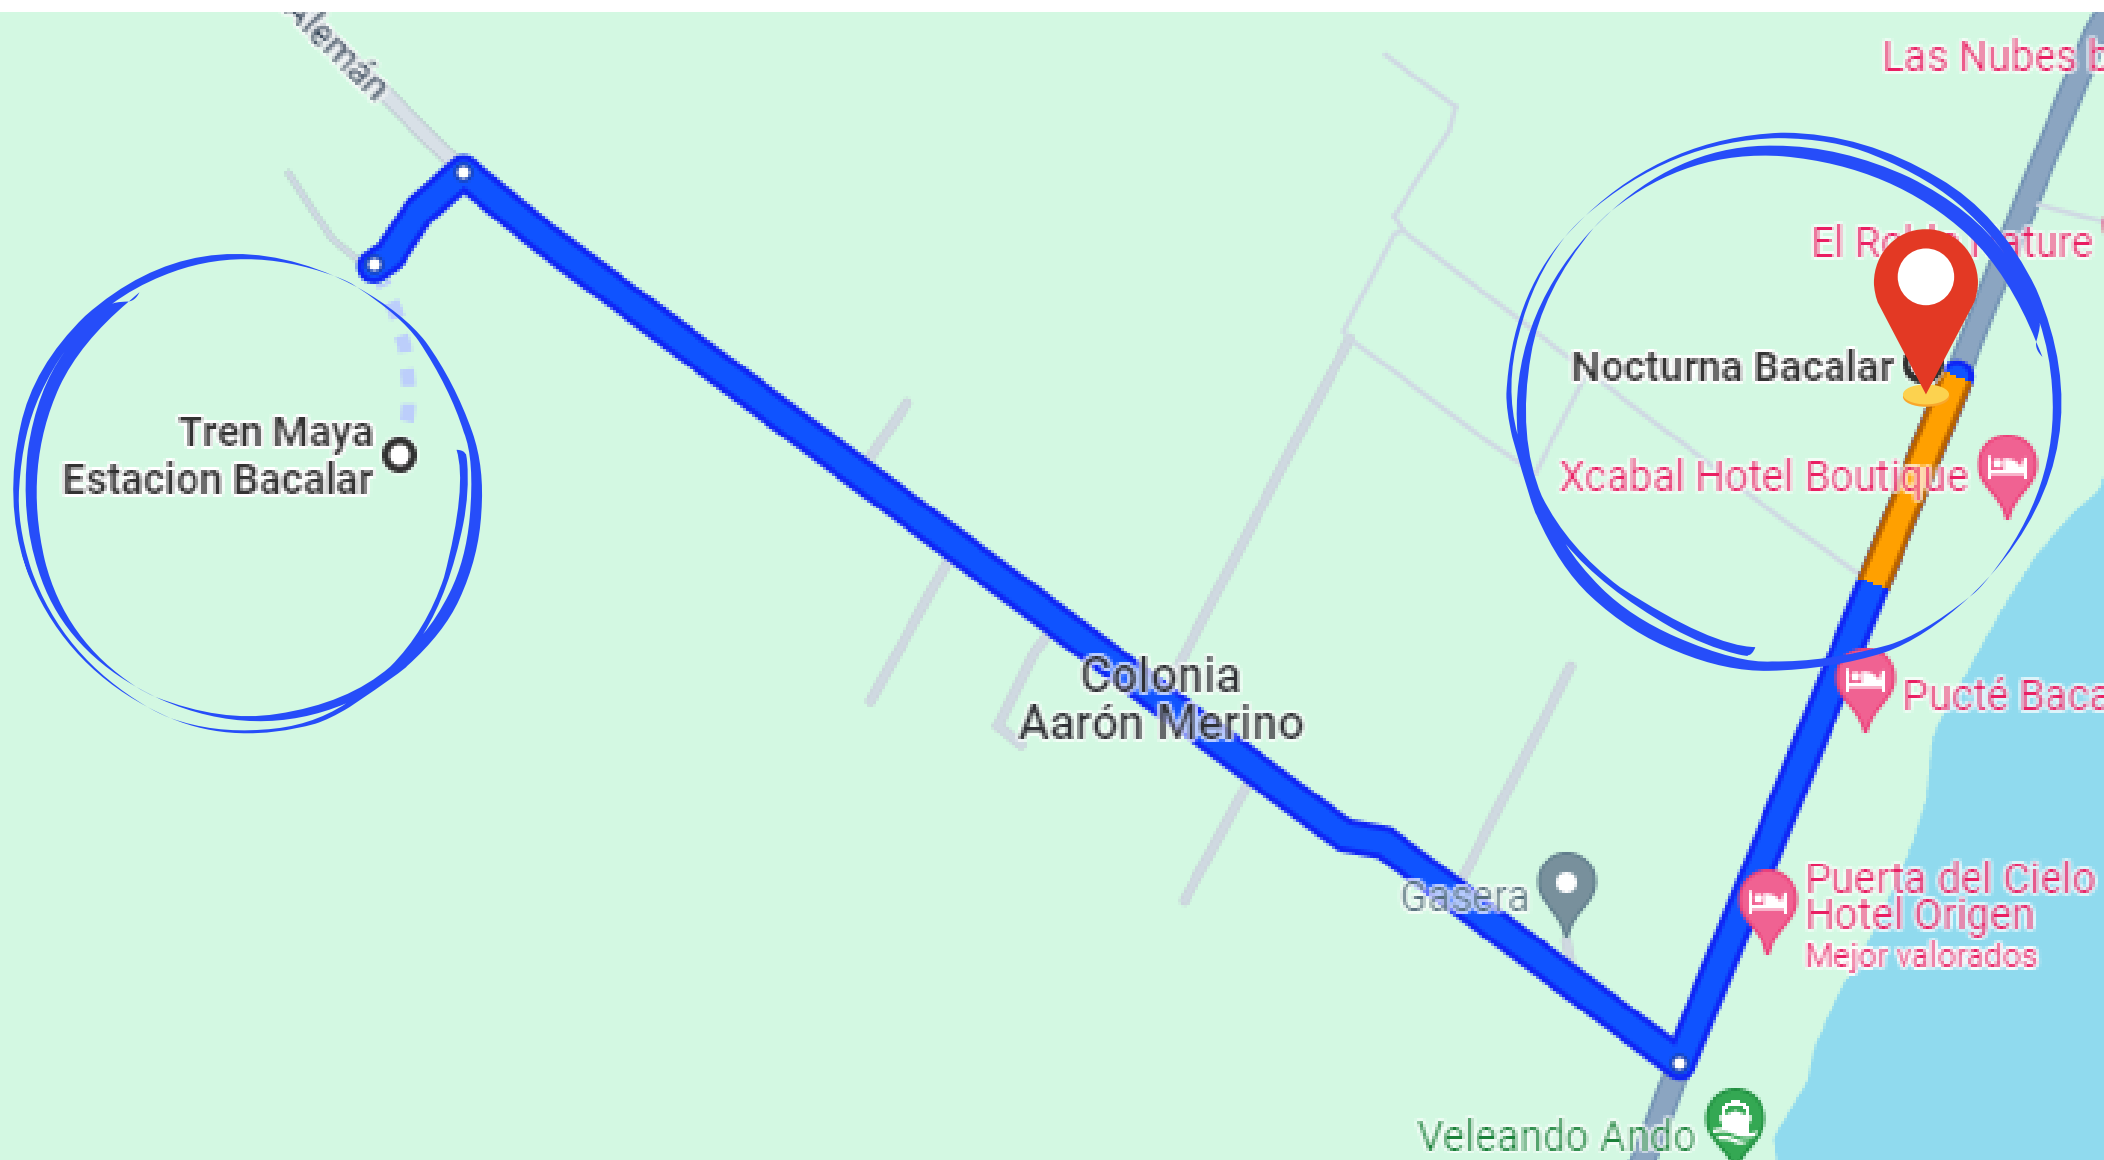

Ubicación

<https://maps.app.goo.gl/j95uxuLzVmKoa5CDA>

Mejor

4 min

4 min

29 min

8 min

Tren Maya Estacion Bacalar, 77937 Bacal

Nocturna Bacalar, México 307 Km 23, 779

- ✓ a 4 min. del Tren Maya.
- ✓ a 5 min. del Centro de Bacalar.
- ✓ a 50 metros de la Laguna de Bacalar.

- ✓ a 5 min. de la Central de Autobuses ADO.
- ✓ a 40 min. del Aeropuerto de Chetumal.
- ✓ a 1 hora de Mahahual.