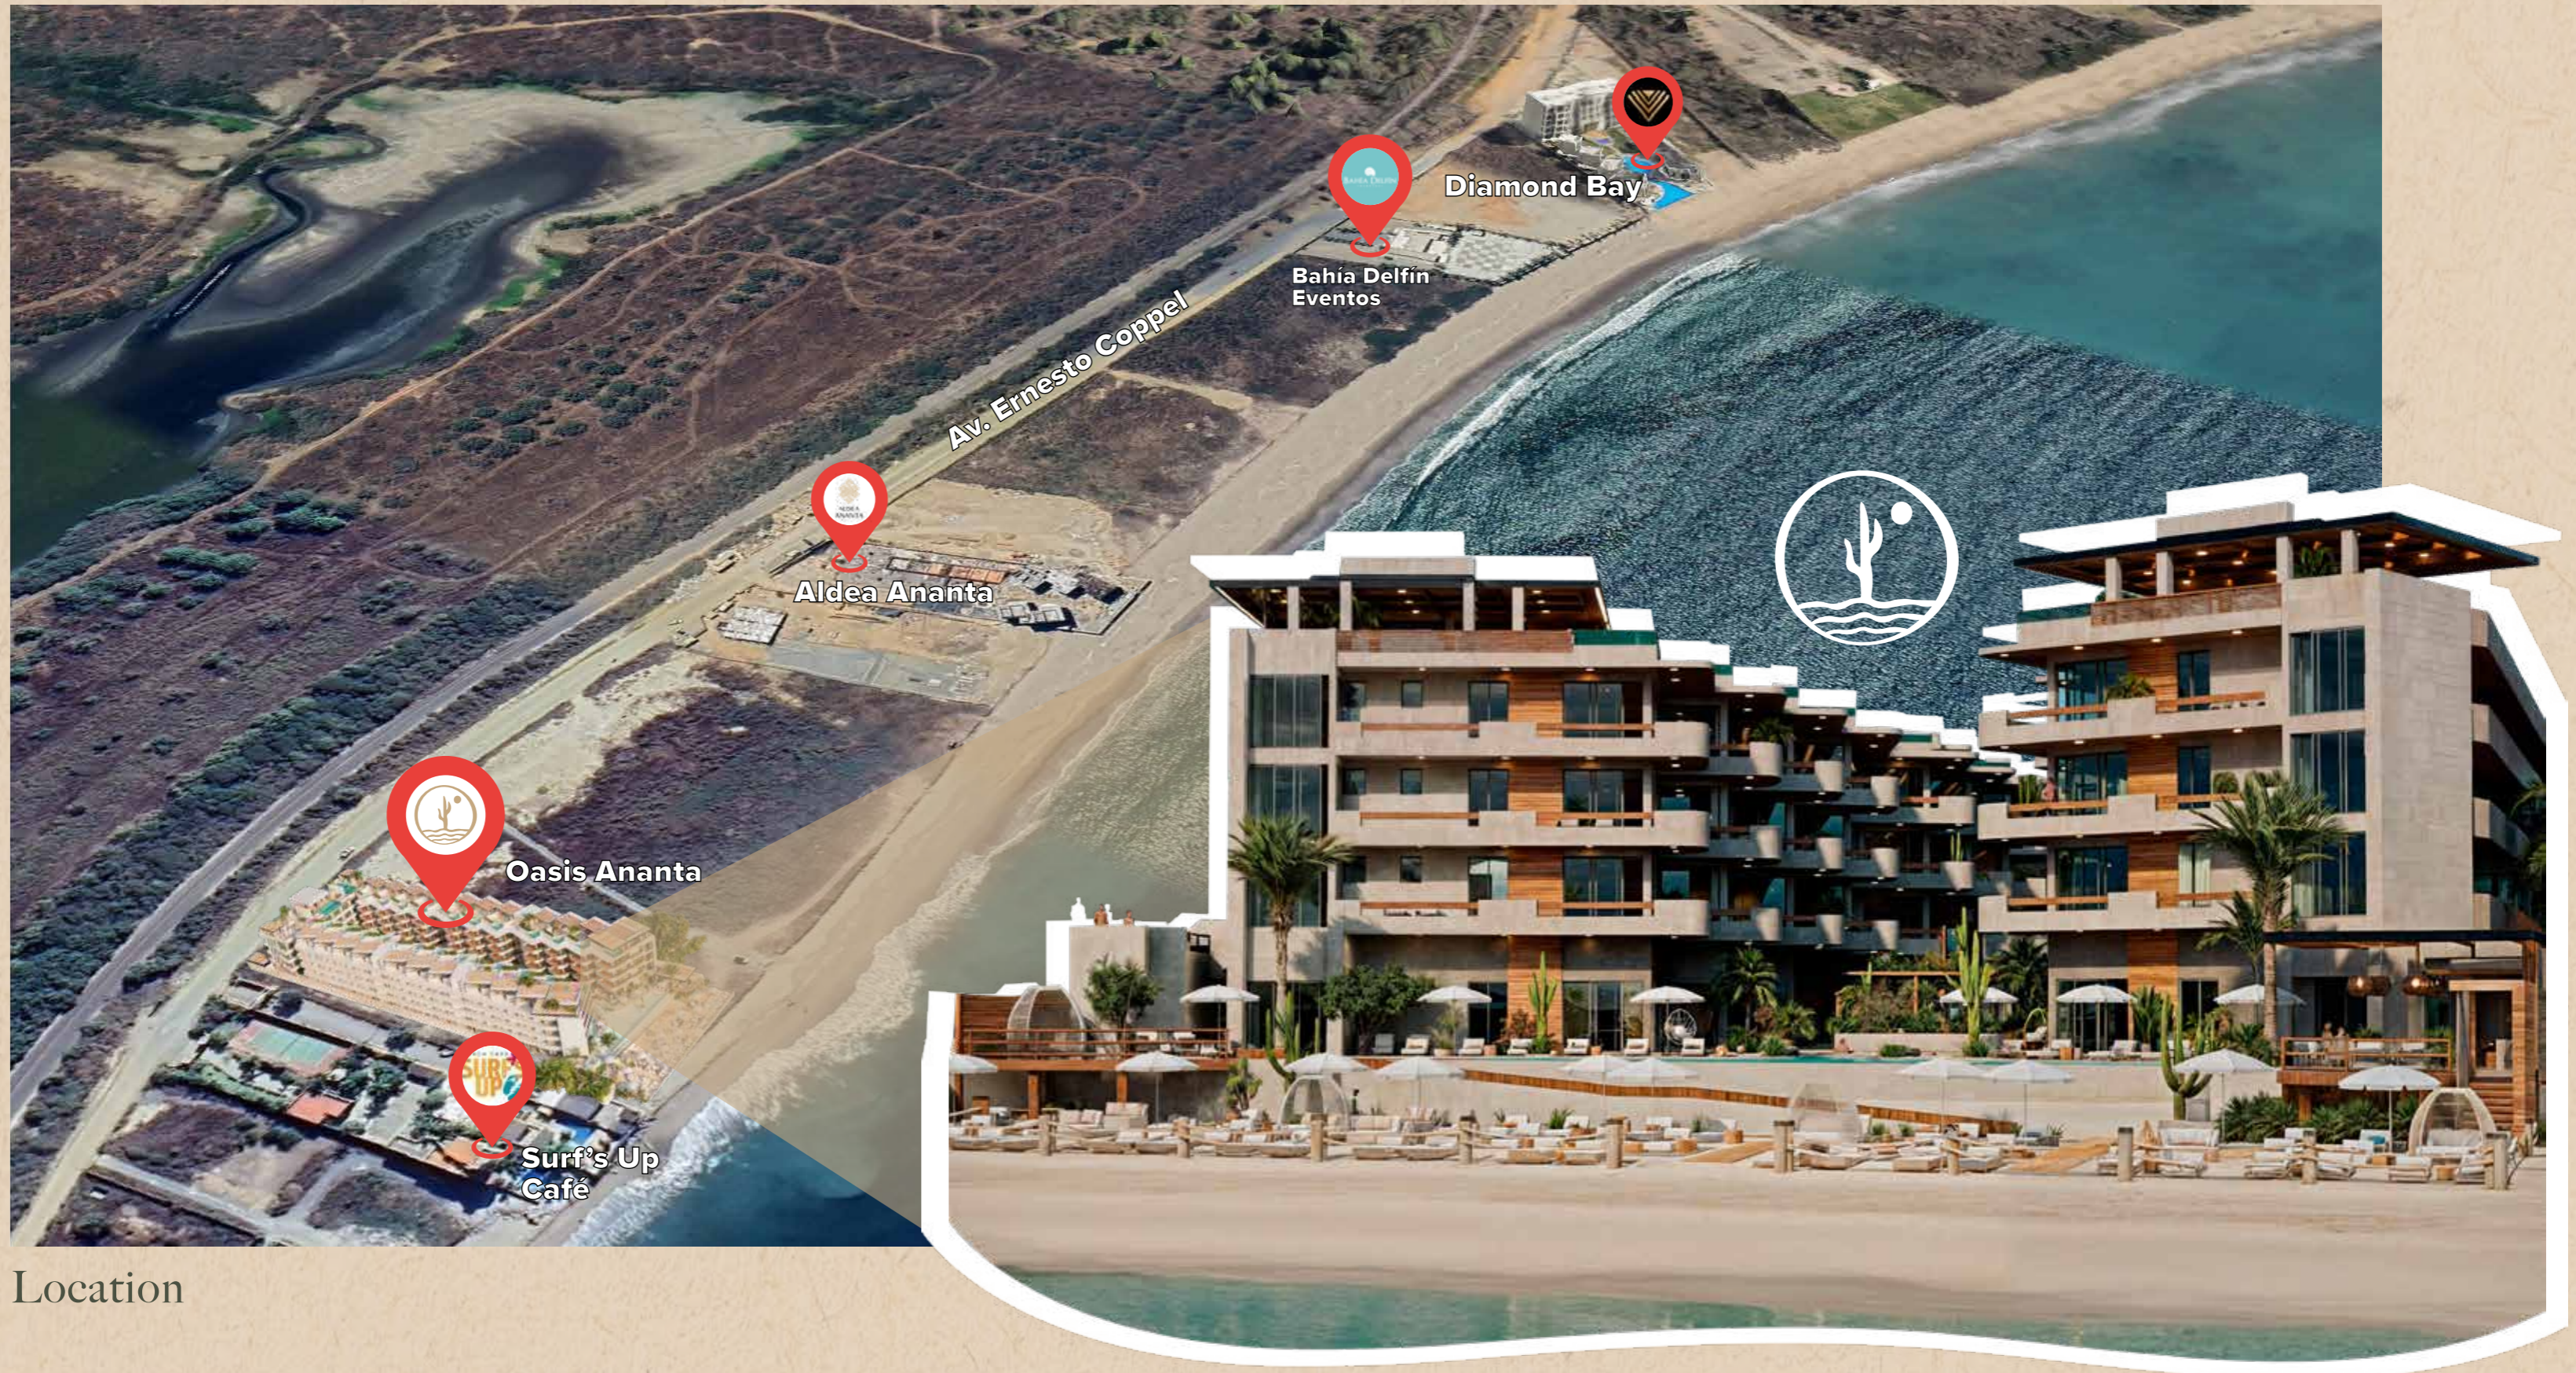

Ubicación

Av. Ernesto Coppel, La Escopama

Playa Delfín / Mazatlán, Sin

Location