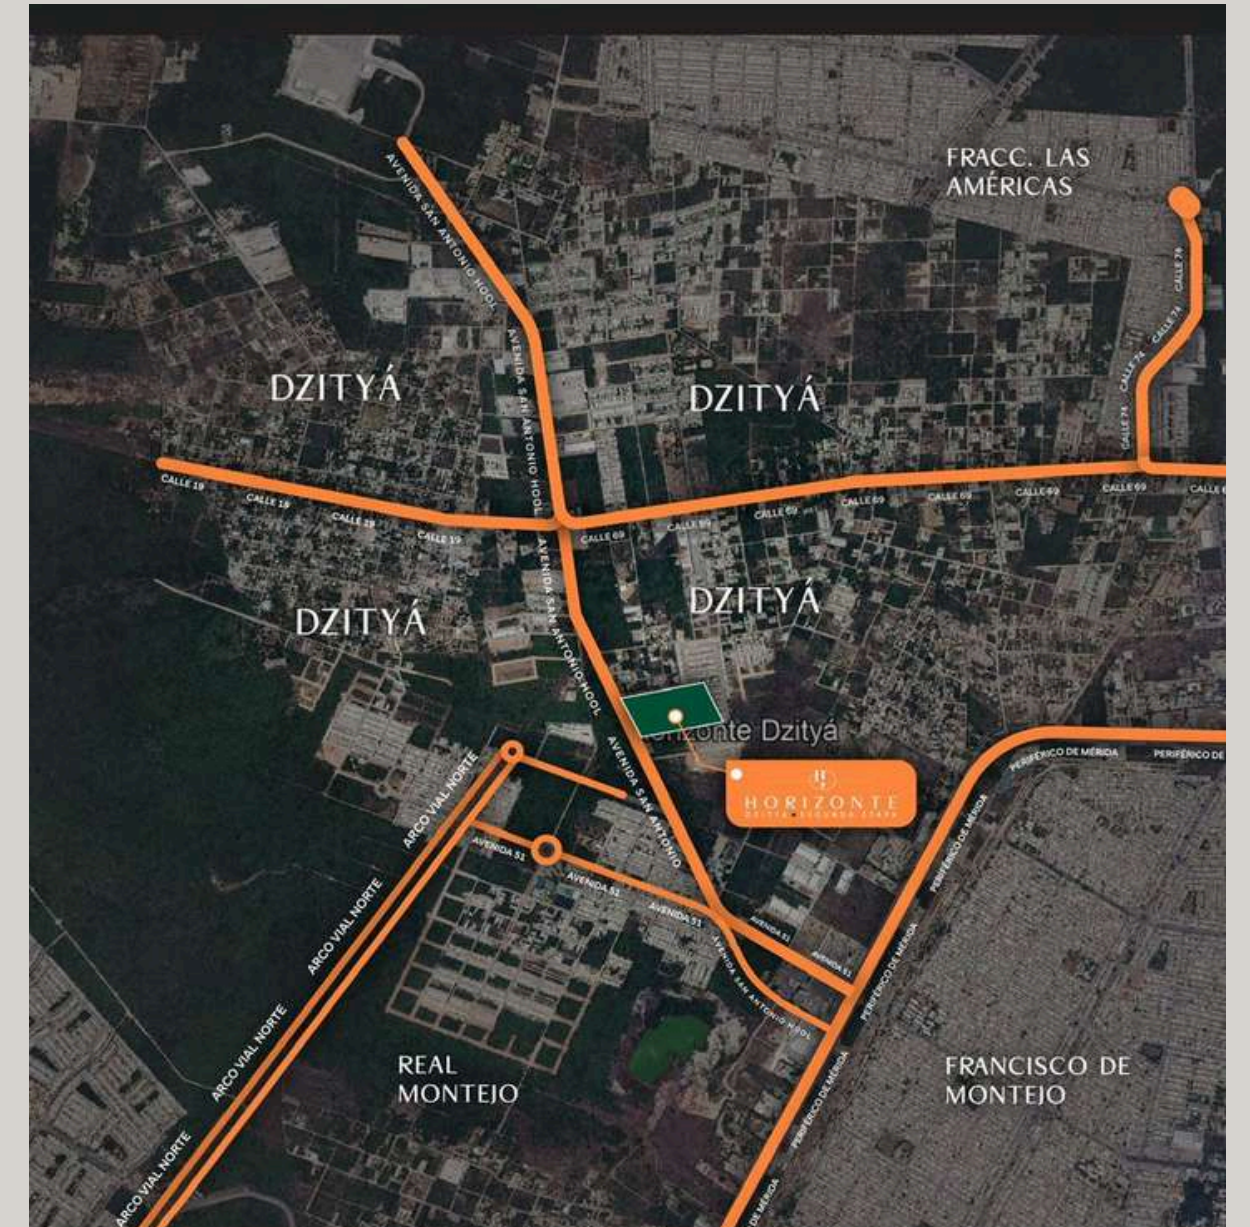

Ubicado en Dzityá, al norte de Mérida, este enclave residencial te ofrece la perfecta combinación entre tranquilidad y conectividad. A pocos minutos de las principales avenidas y centros comerciales, Dzityá te permite disfrutar de la rica cultura y vida yucateca sin sacrificar la paz y el confort de tu hogar. Vive rodeado de naturaleza, en un entorno que equilibra lo mejor de la ciudad y la serenidad del entorno.