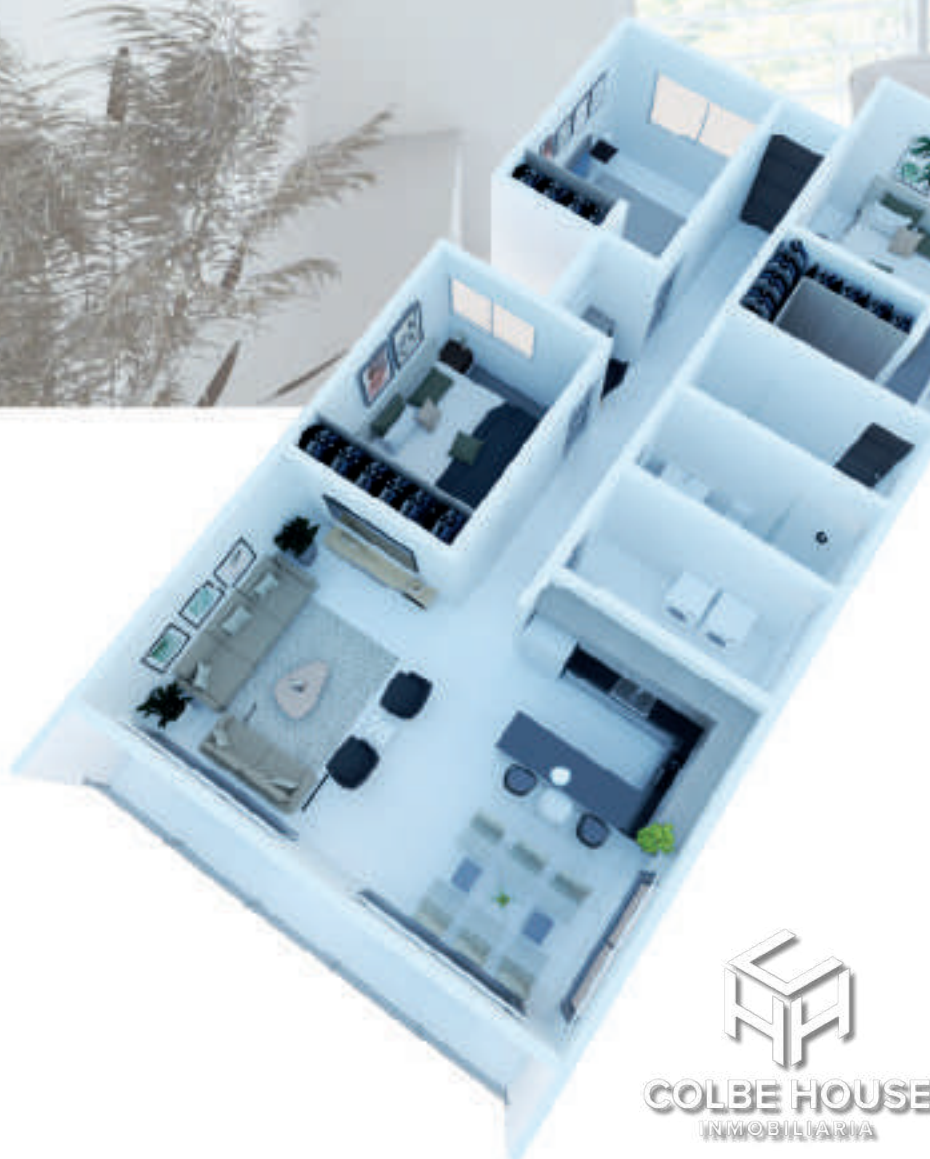

-  Aire acondicionado
-  Closets
-  Cocina integral
-  2 Recámaras
-  Baño completo
-  Sala / Comedor

Desde

\$1,940,000

Experimenta tenerlo todo

Arcángel

Modelos Celeste y Armonía

- Torre de 6 niveles
- Acceso a alberca
- Casa Club
- Rooftop con amenidades
- Elevador

COLBE HOUSE
INMOBILIARIA

Experimenta tenerlo todo

Departamentos

Modelo Celeste

86 m² / Frente área de alberca.

-  Aire acondicionado
-  Closets
-  Cocina integral
-  2 Recámaras con baño
-  Balcón o terraza hacia área de jardín
-  Terraza en Recámara principal y sala.
-  Sala / Comedor

Desde

\$2,850,000

A woman with long dark hair is lying in a hospital bed, smiling and holding a white mug. She is wearing a white hospital gown and is covered with a light-colored, textured blanket. The background shows a window with white curtains and a brass headboard.

Experimenta tenerlo todo

Departamentos

Modelo **Armonía** 110 m²

-  Aire acondicionado
-  Closets
-  Cocina integral
-  3 Recámaras
-  Recámara principal con baño/vestidor
-  2 baños completos
-  Terraza o balcón en recámaras
-  Sala / Comedor
-  Cuarto de lavado