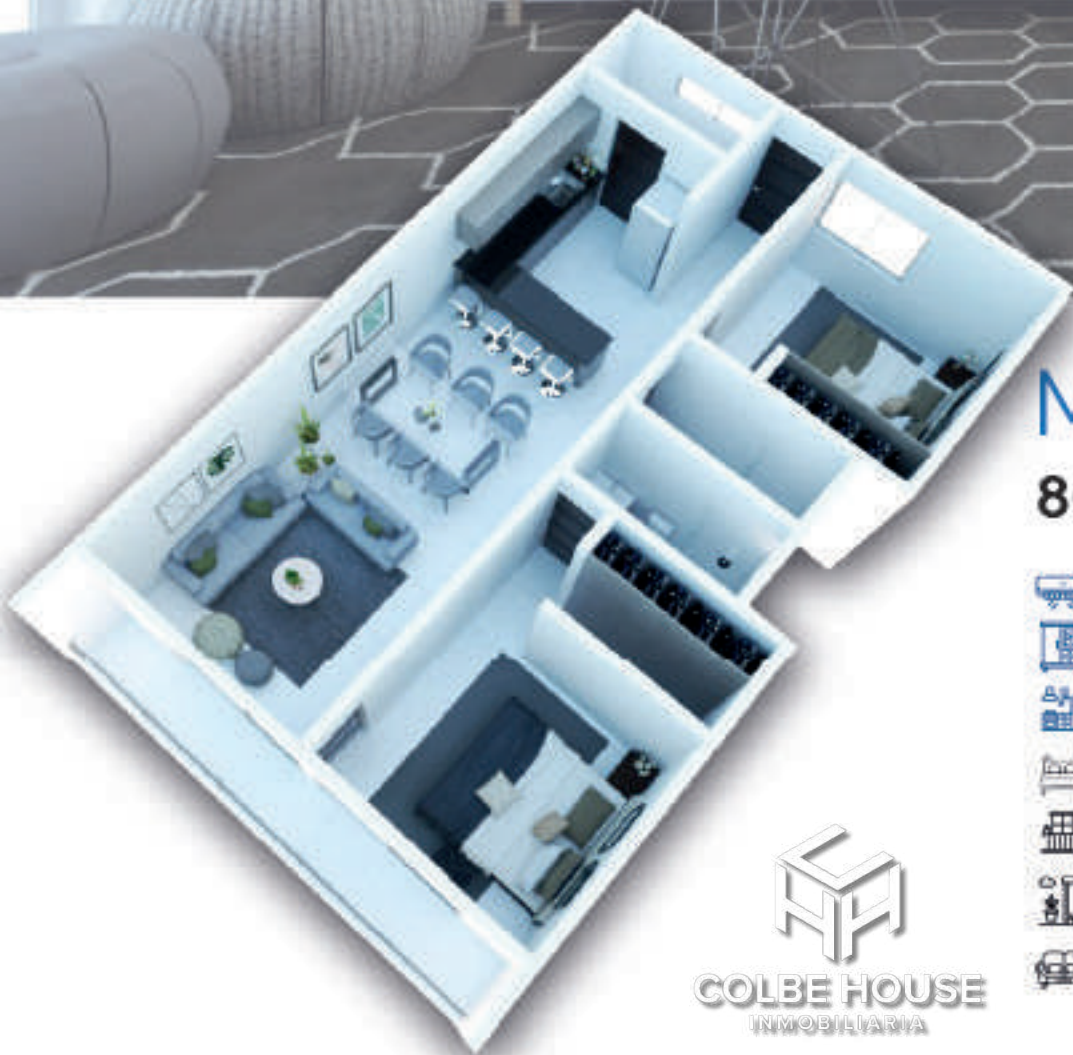

-  Aire acondicionado
-  Closets
-  Cocina integral
-  2 Recámaras
-  Baño completo
-  Sala / Comedor

Desde

\$1,940,000

Experimenta tenerlo todo

Arcángel

Modelos Celeste y Armonía

- Torre de 6 niveles
- Acceso a alberca
- Casa Club
- Rooftop con amenidades
- Elevador

COLBE HOUSE
INMOBILIARIA

Experimenta tenerlo todo

Departamentos

Modelo Celeste

86 m² / Frente área de alberca.

-  Aire acondicionado
-  Closets
-  Cocina integral
-  2 Recámaras con baño
-  Balcón o terraza hacia área de jardín
-  Terraza en Recámara principal y sala.
-  Sala / Comedor

Desde

\$2,850,000

A woman with long dark hair is lying in a hospital bed, smiling and holding a white mug. She is wearing a white hospital gown and is covered with a light-colored, textured blanket. The background shows a window with white curtains and a brass headboard.

Experimenta tenerlo todo

Departamentos

Modelo **Armonía** 110 m²

-  Aire acondicionado
-  Closets
-  Cocina integral
-  3 Recámaras
-  Recámara principal con baño/vestidor
-  2 baños completos
-  Terraza o balcón en recámaras
-  Sala / Comedor
-  Cuarto de lavado