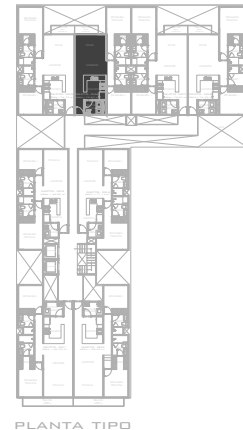

COAHUILA # 104 A

ROOF GARDEN 606 PLANTA NIVEL AZOTEA

PLANTA TIPO

SUPERFICIE = 23.46 m²

ESTAS COTAS Y EL AMUEBLADO SON PARA FINES ILUSTRATIVOS Y DE PROYECTO;
LAS MEDIDAS REALES Y EL MOBILIARIO FIJO PUEDEN VARIAR.