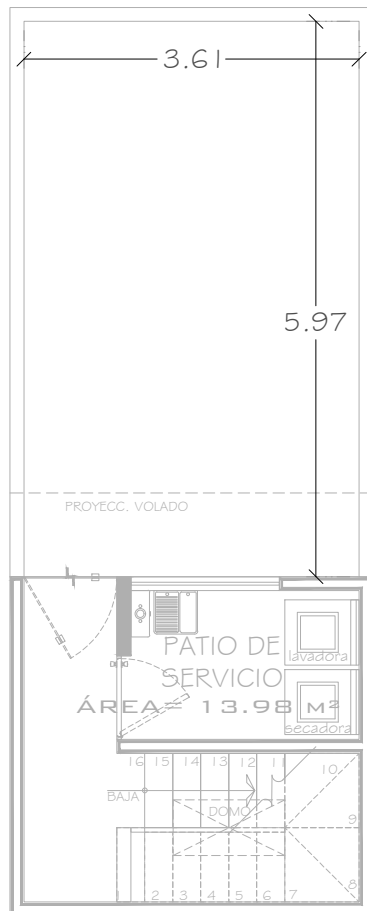

COAHUILA # 104 A

ROOF GARDEN 606 PLANTA NIVEL AZOTEA

PLANTA TIPO

SUPERFICIE = 23.46 m²

ESTAS COTAS Y EL AMUEBLADO SON PARA FINES ILUSTRATIVOS Y DE PROYECTO;
LAS MEDIDAS REALES Y EL MOBILIARIO FIJO PUEDEN VARIAR.