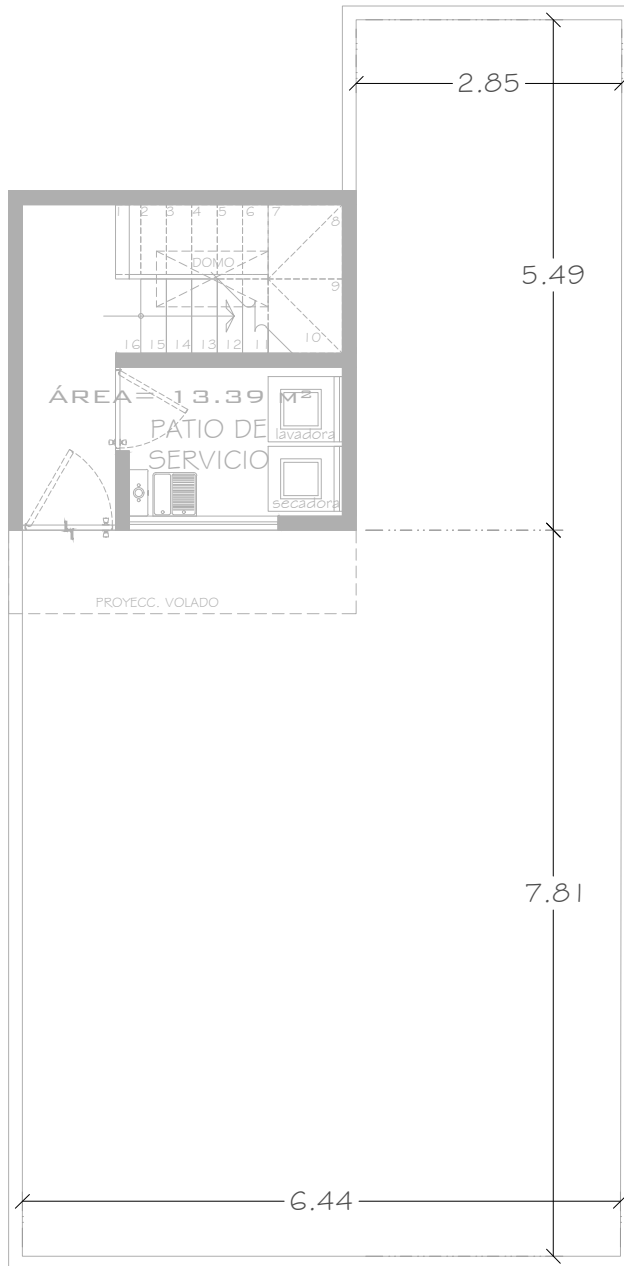

COAHUILA # 104 A

ROOF GARDEN 602 PLANTA NIVEL AZOTEA

SUPERFICIE = 70.29 m²

ESTAS COTAS Y EL AMUEBLADO SON PARA FINES ILUSTRATIVOS Y DE PROYECTO;
LAS MEDIDAS REALES Y EL MOBILIARIO FIJO PUEDEN VARIAR.