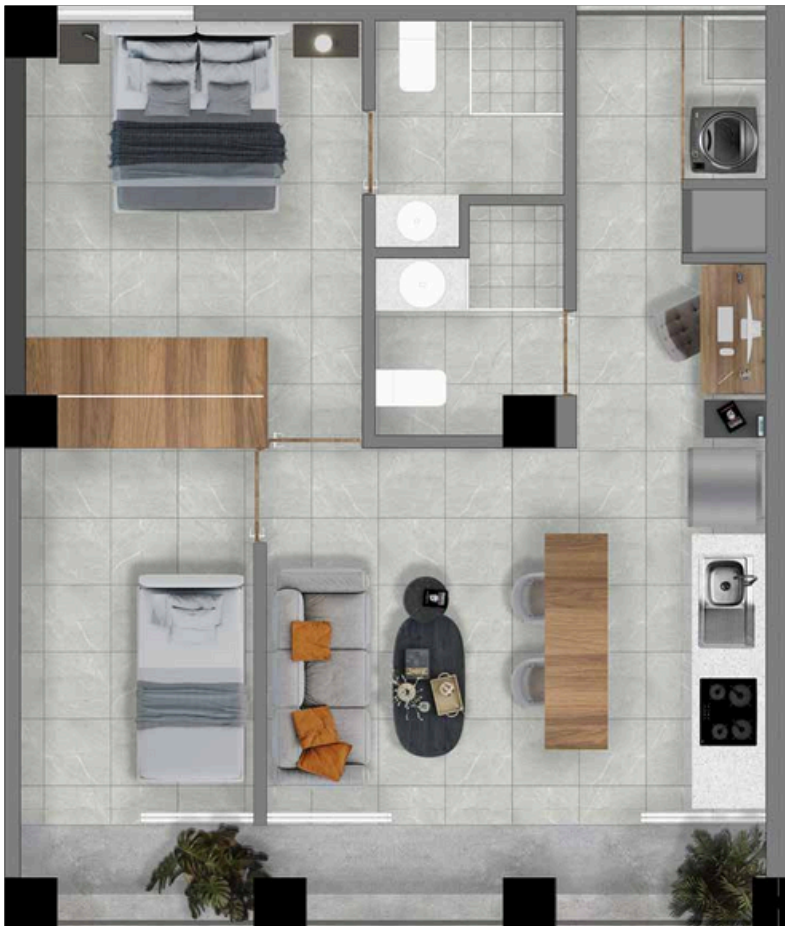

SULU

IMAGEN ILUSTRATIVA, DECORACIÓN Y MOBILIARIO NO INCLUIDOS

SULU

Desde $3,930,962

**1 RECÁMARA + 2 BAÑOS COMPLETOS
+ 1 ESTUDIO + TERRAZA**

**TERRAZA: 7.343 M²
ÁREA TOTAL: 64.442 M²**