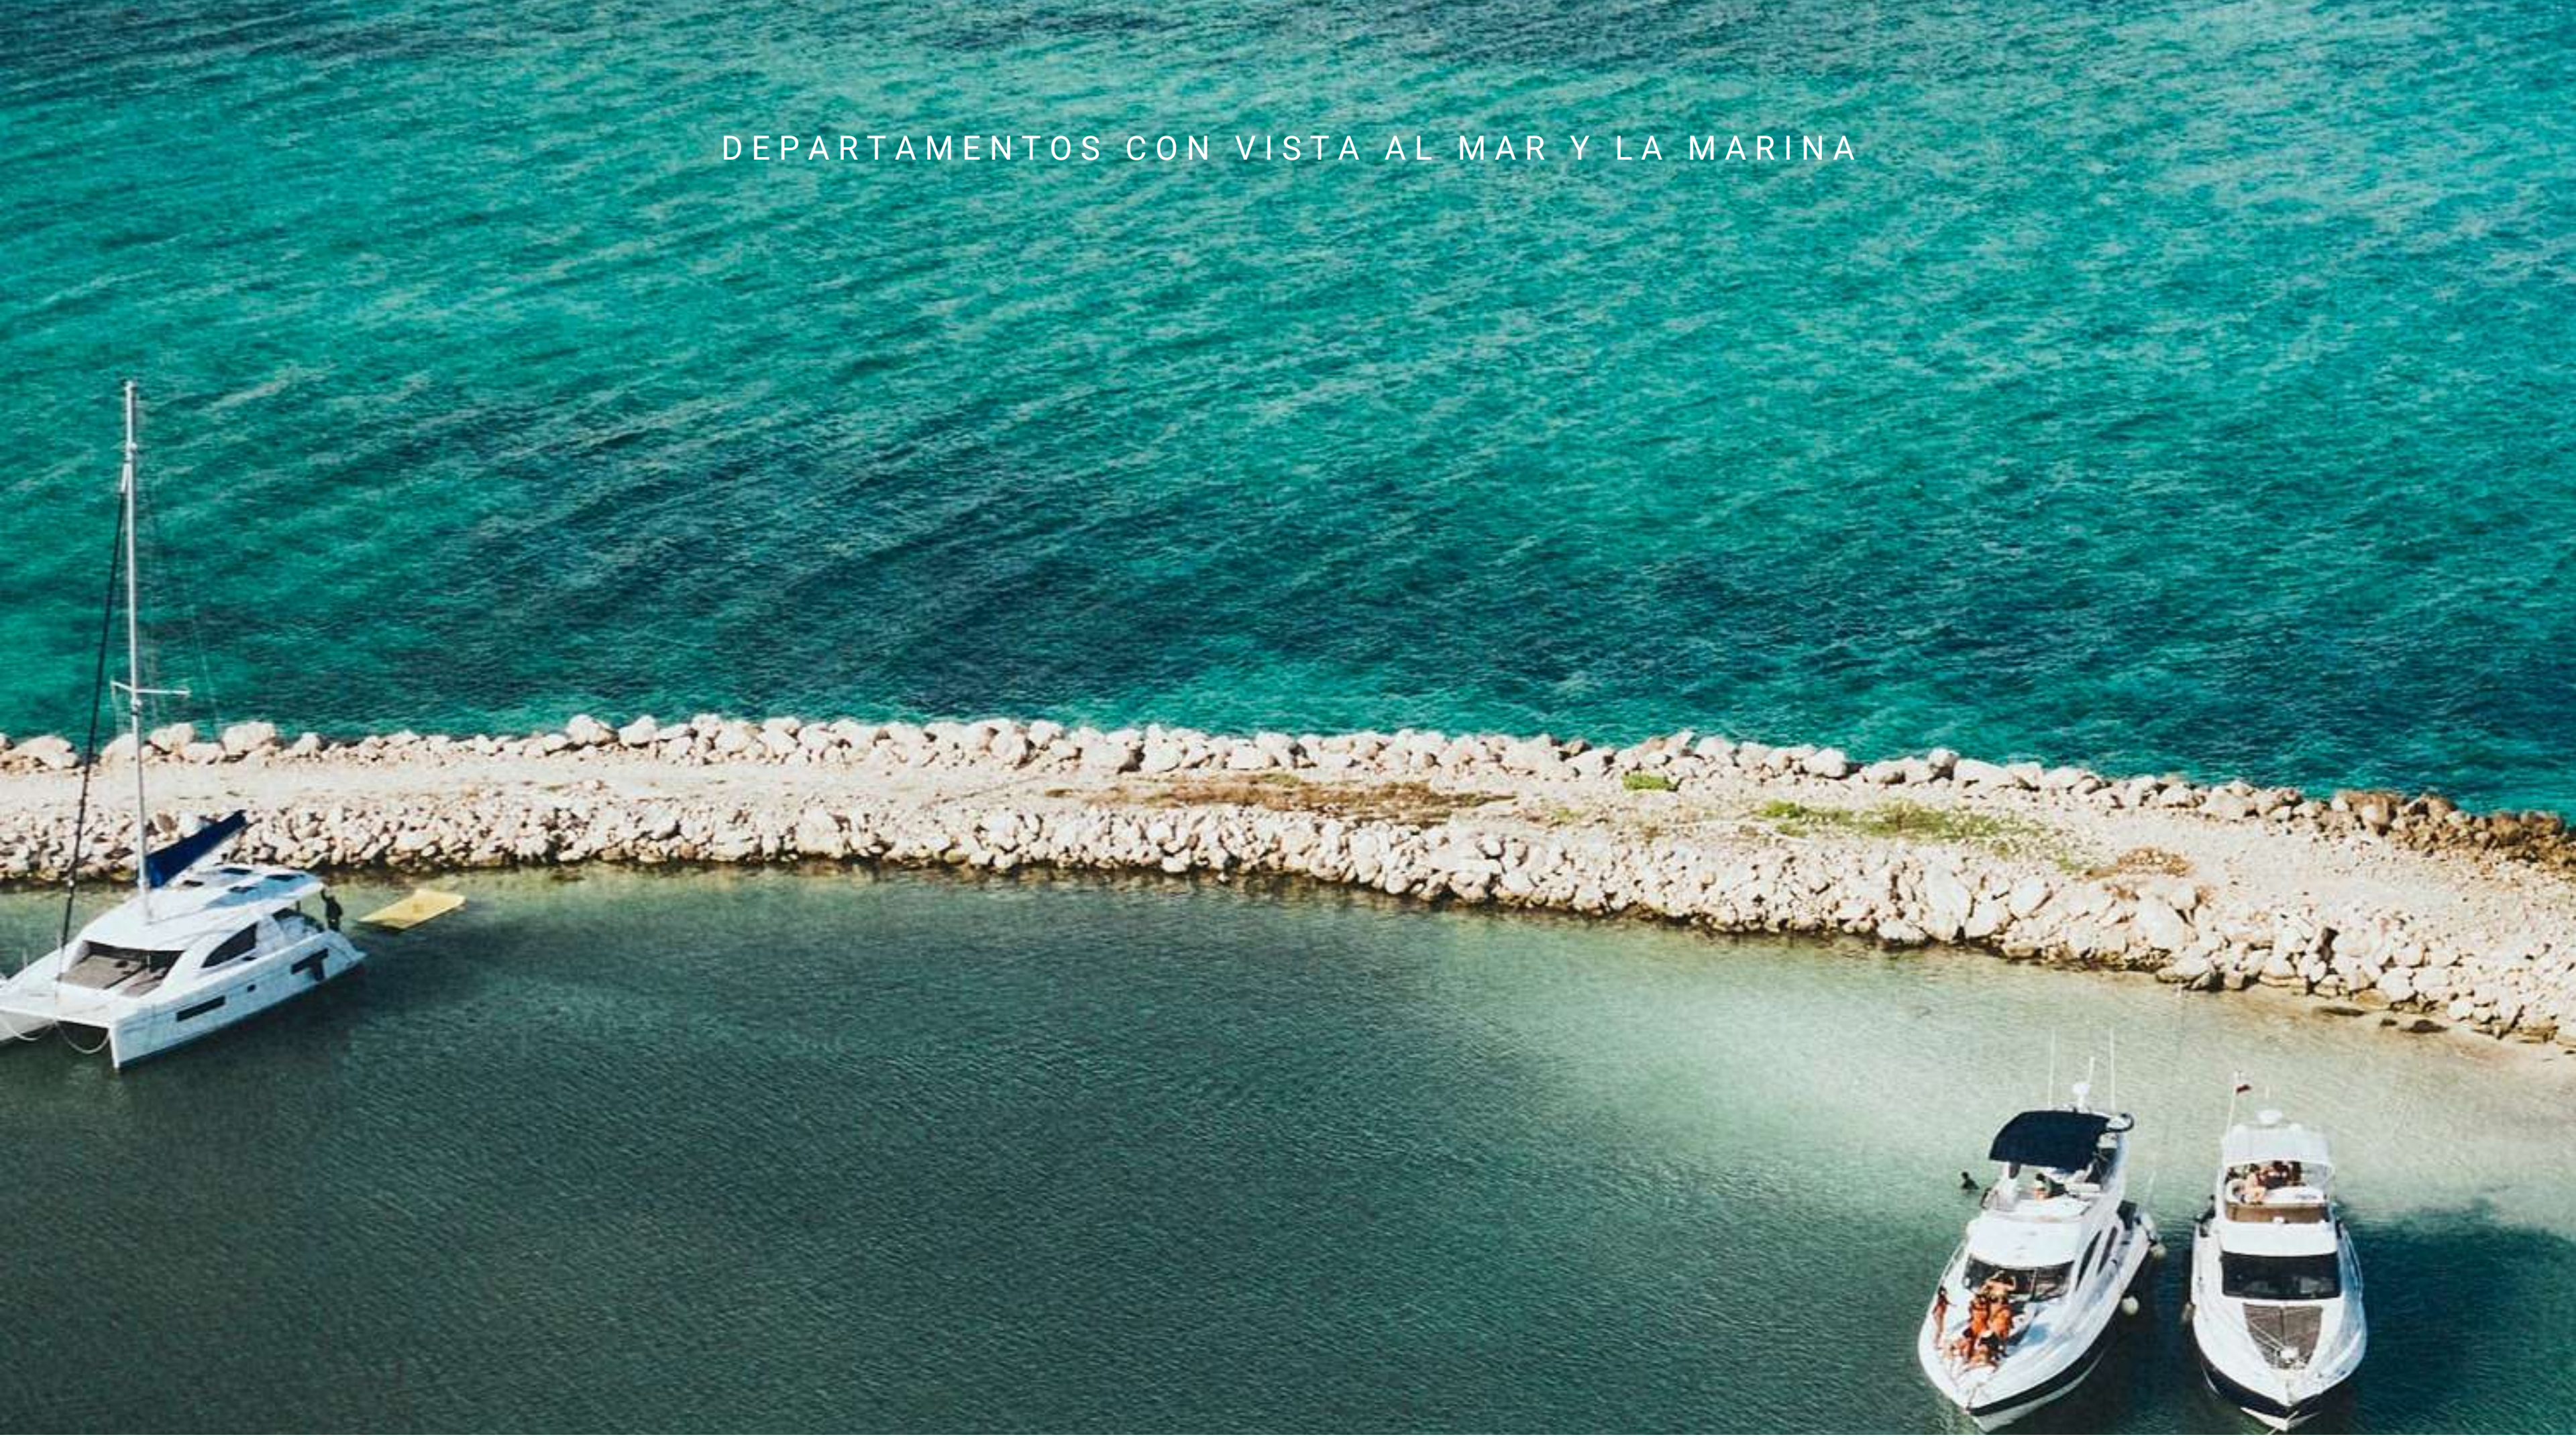

DEPARTAMENTOS CON VISTA AL MAR Y LA MARINA