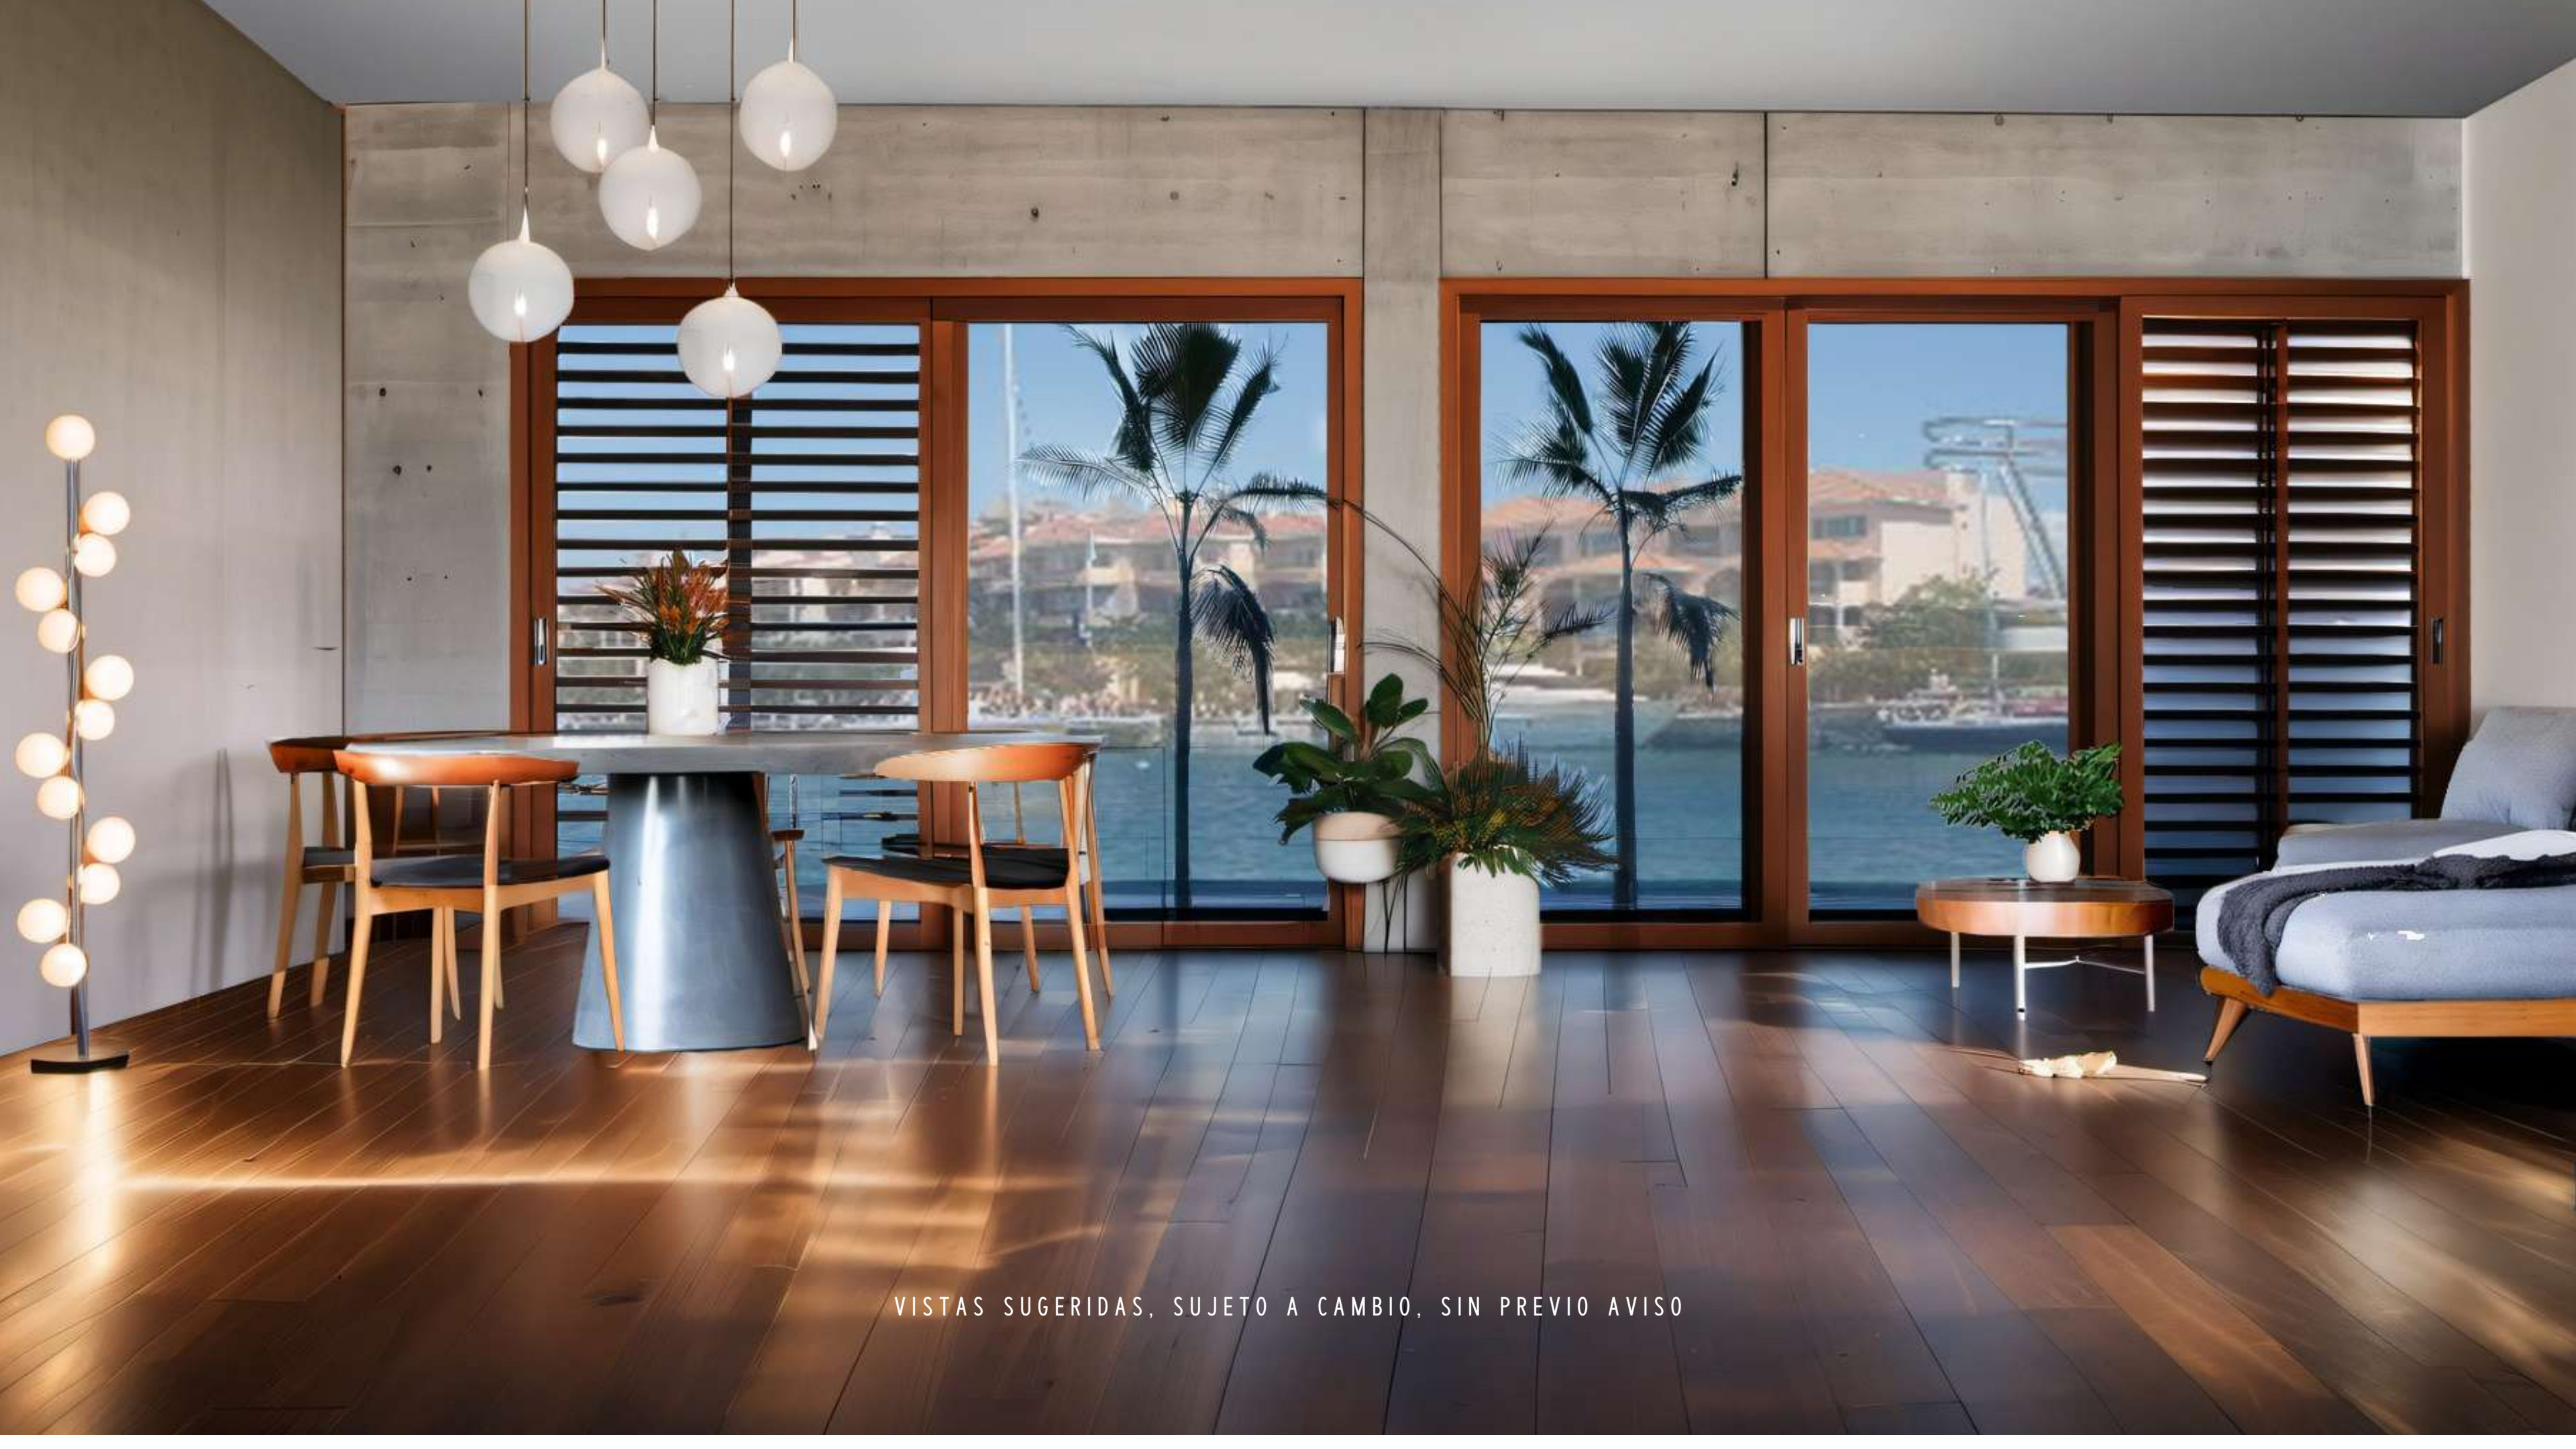

VISTAS SUGERIDAS, SUJETO A CAMBIO, SIN PREVIO AVISO