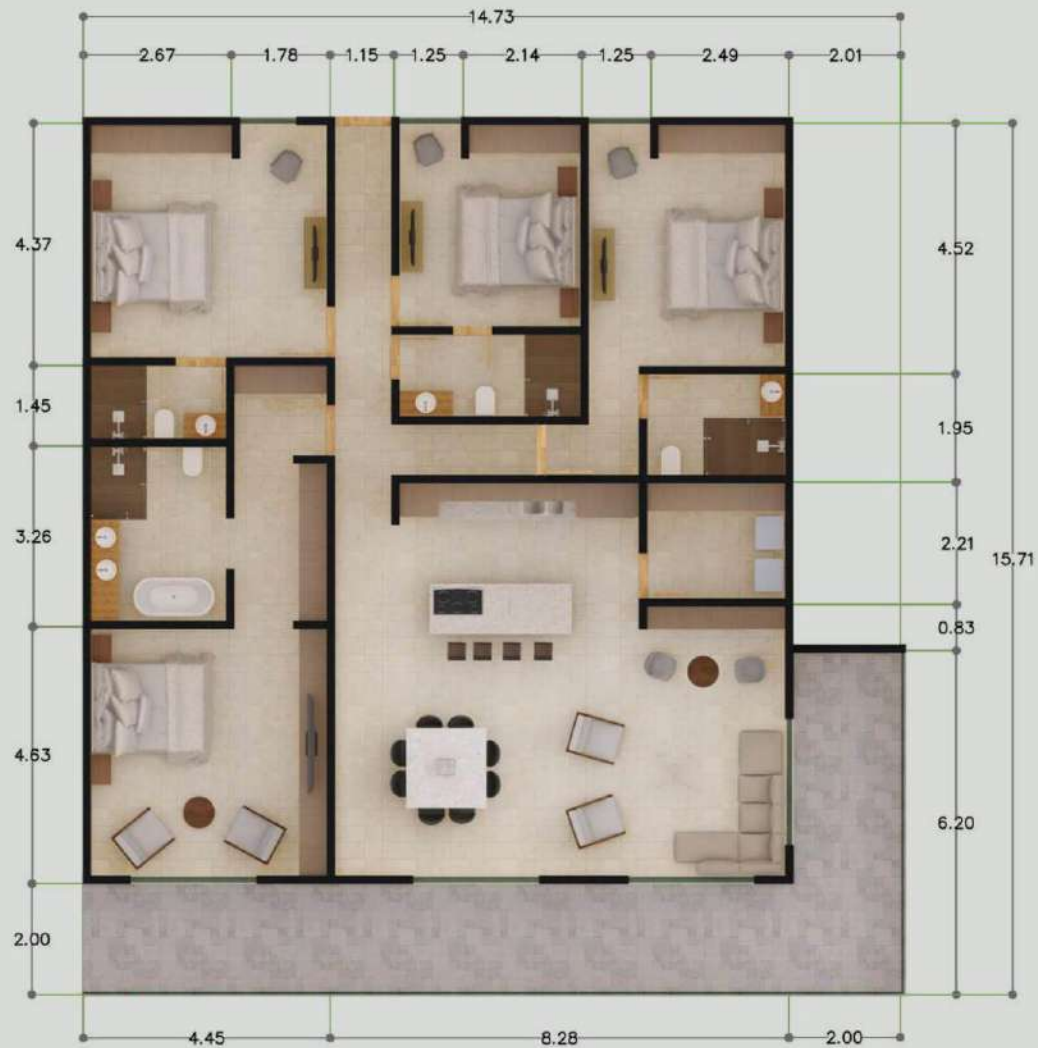

DEPARTAMENTO 1901 Y 2001

DESCRIPCIÓN:

ÁREA: 209.93

VISTA: OESTE/ACCESO

CUATRO RECAMARAS

BAÑO VESTIDOR

3 BAÑOS COMPLETOS

CUARTO DE LAVADO

COMEDOR

SALA

BAR

COCINA

TERRAZA

COLBE HOUSE
INMOBILIARIA