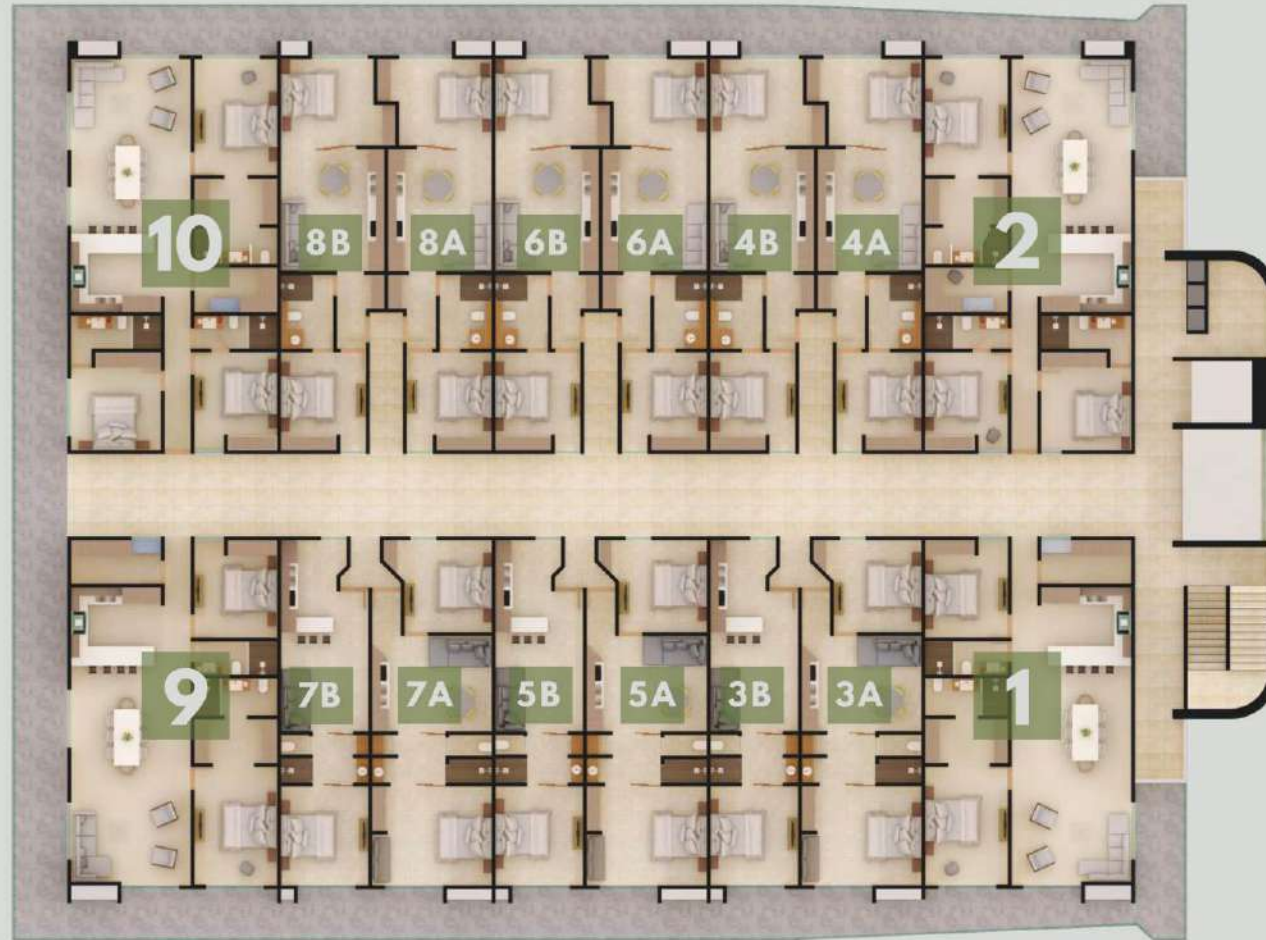

VISTA PARQUE

VISTA OESTE

COLBE HOUSE
INMOBILIARIA

PLANTA DE ESTACIONAMIENTO
PLANTA BAJA A PISO 3

TORAM Residencial y Parque Temático

VISTA PARQUE

VISTA OESTE

DISTRIBUCIÓN TORRE 1
PISO 4 A PISO 18

TORAM Residencial y Parque Temático

DEPARTAMENTO TIPO 1

DESCRIPCIÓN:

AREA: 140.66 m²

VISTA: OESTE/ACCESO

DOS RECAMARAS

BAÑO VESTIDOR

BAÑO COMPLETO

DESCRIPCIÓN:
AREA: 50 M2
VISTA: OESTE
UNA RECAMARA
BAÑO COMPLETO
COMEDOR
SALA
COCINA
TERRAZA

DEPARTAMENTO TIPO 4-A

DESCRIPCIÓN:
AREA: 67 M2
VISTA: PARQUE
DOS RECAMARAS
BAÑO COMPLETO
SALA
COMEDOR
COCINA
TERRAZA

DEPARTAMENTO TIPO 9

DESCRIPCIÓN:

AREA: 160.11 m²

VISTA: OESTE/TORRE 2

DOS RECAMARAS

BAÑO VESTIDOR

BAÑO COMPLETO

CUARTO DE LAVADO