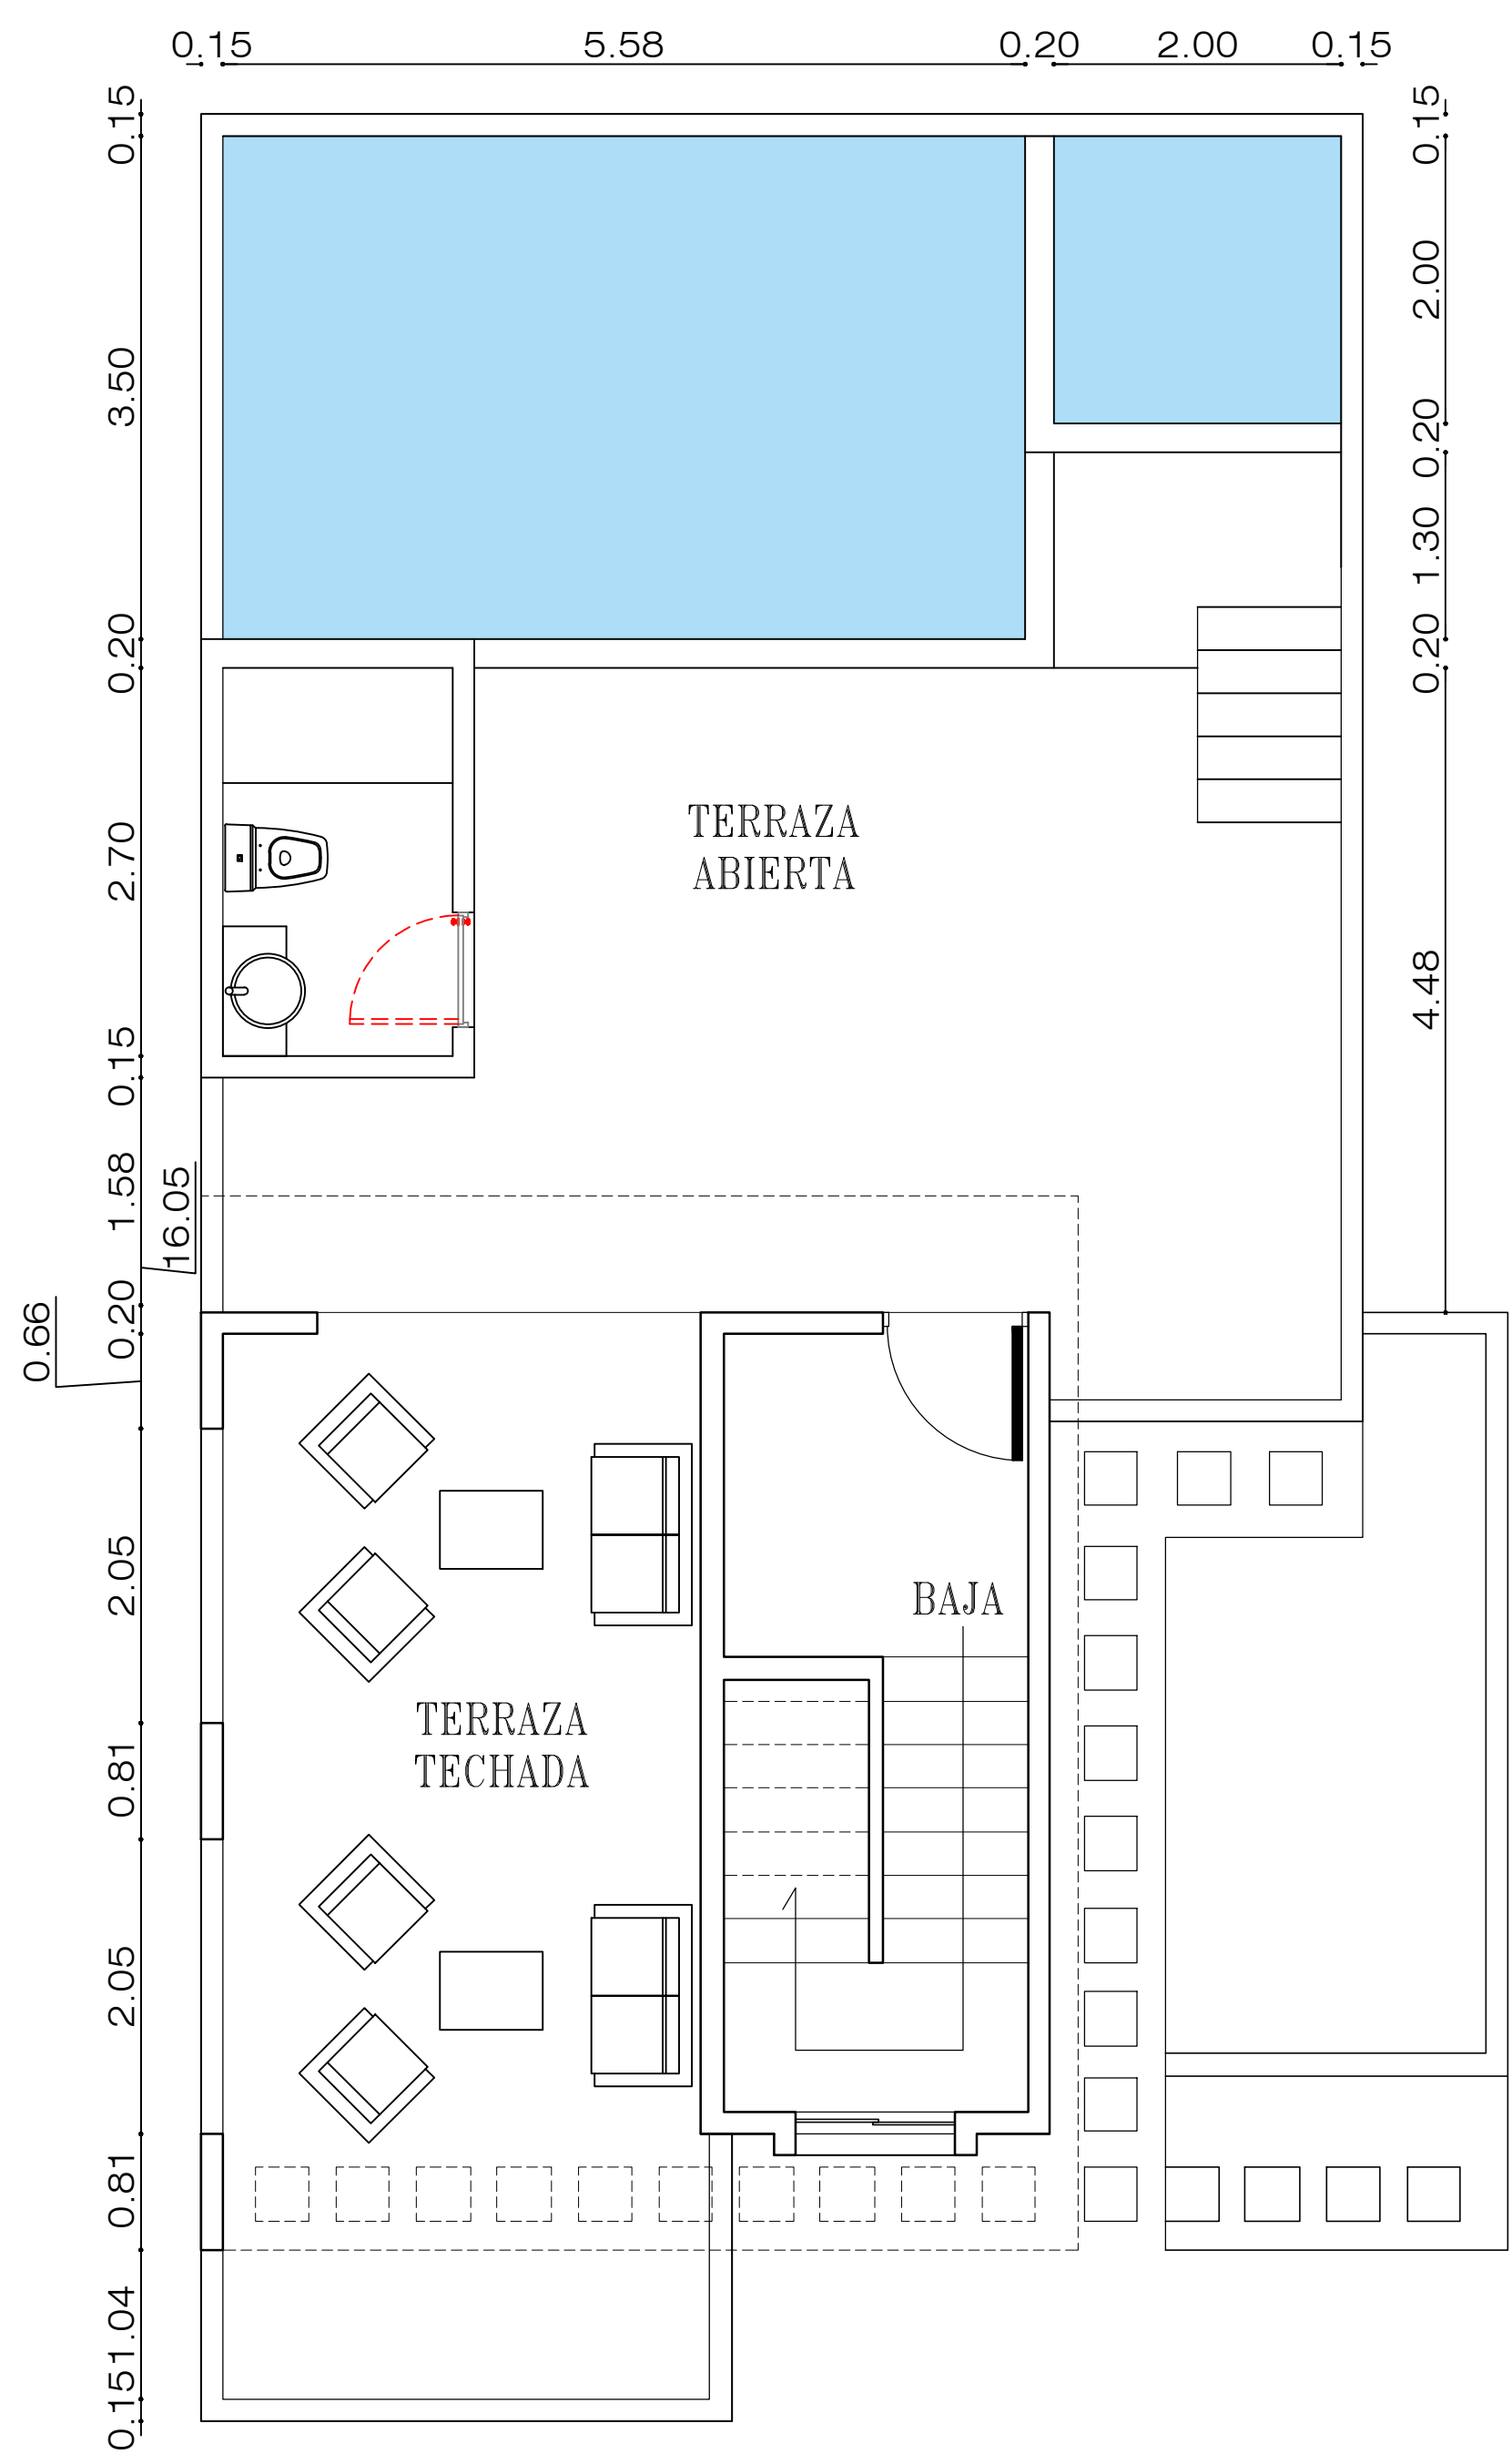

LOMAGA
CONSTRUCTORA
C. POR A.
 ARQUITECTO

Diseño:
 Arq. FELIX GERALDO LORENZO
 Codia 16573
 PROPIETARIO:
 DAVID VASQUEZ

Proyecto
RESIDENCIA UNIFAMILIAR

Diseño Estructural:
 Ing. _____ - Codia

Diseño Electrico:
 Ing. _____ - Codia

Diseño Sanitario:
 Arq. _____ - Codia

Dibujante: Arq. Rene W. Bonilla
 Fecha: Septiembre 2019
 Escala: 1:75

PLANTA ARQUITECTONICA AMUEBLADA 3er. NIVEL
 ESC. 1:50

PLANTA ARQUITECTONICA DIMENSIONADA 3er. NIVEL
 ESC. 1:50