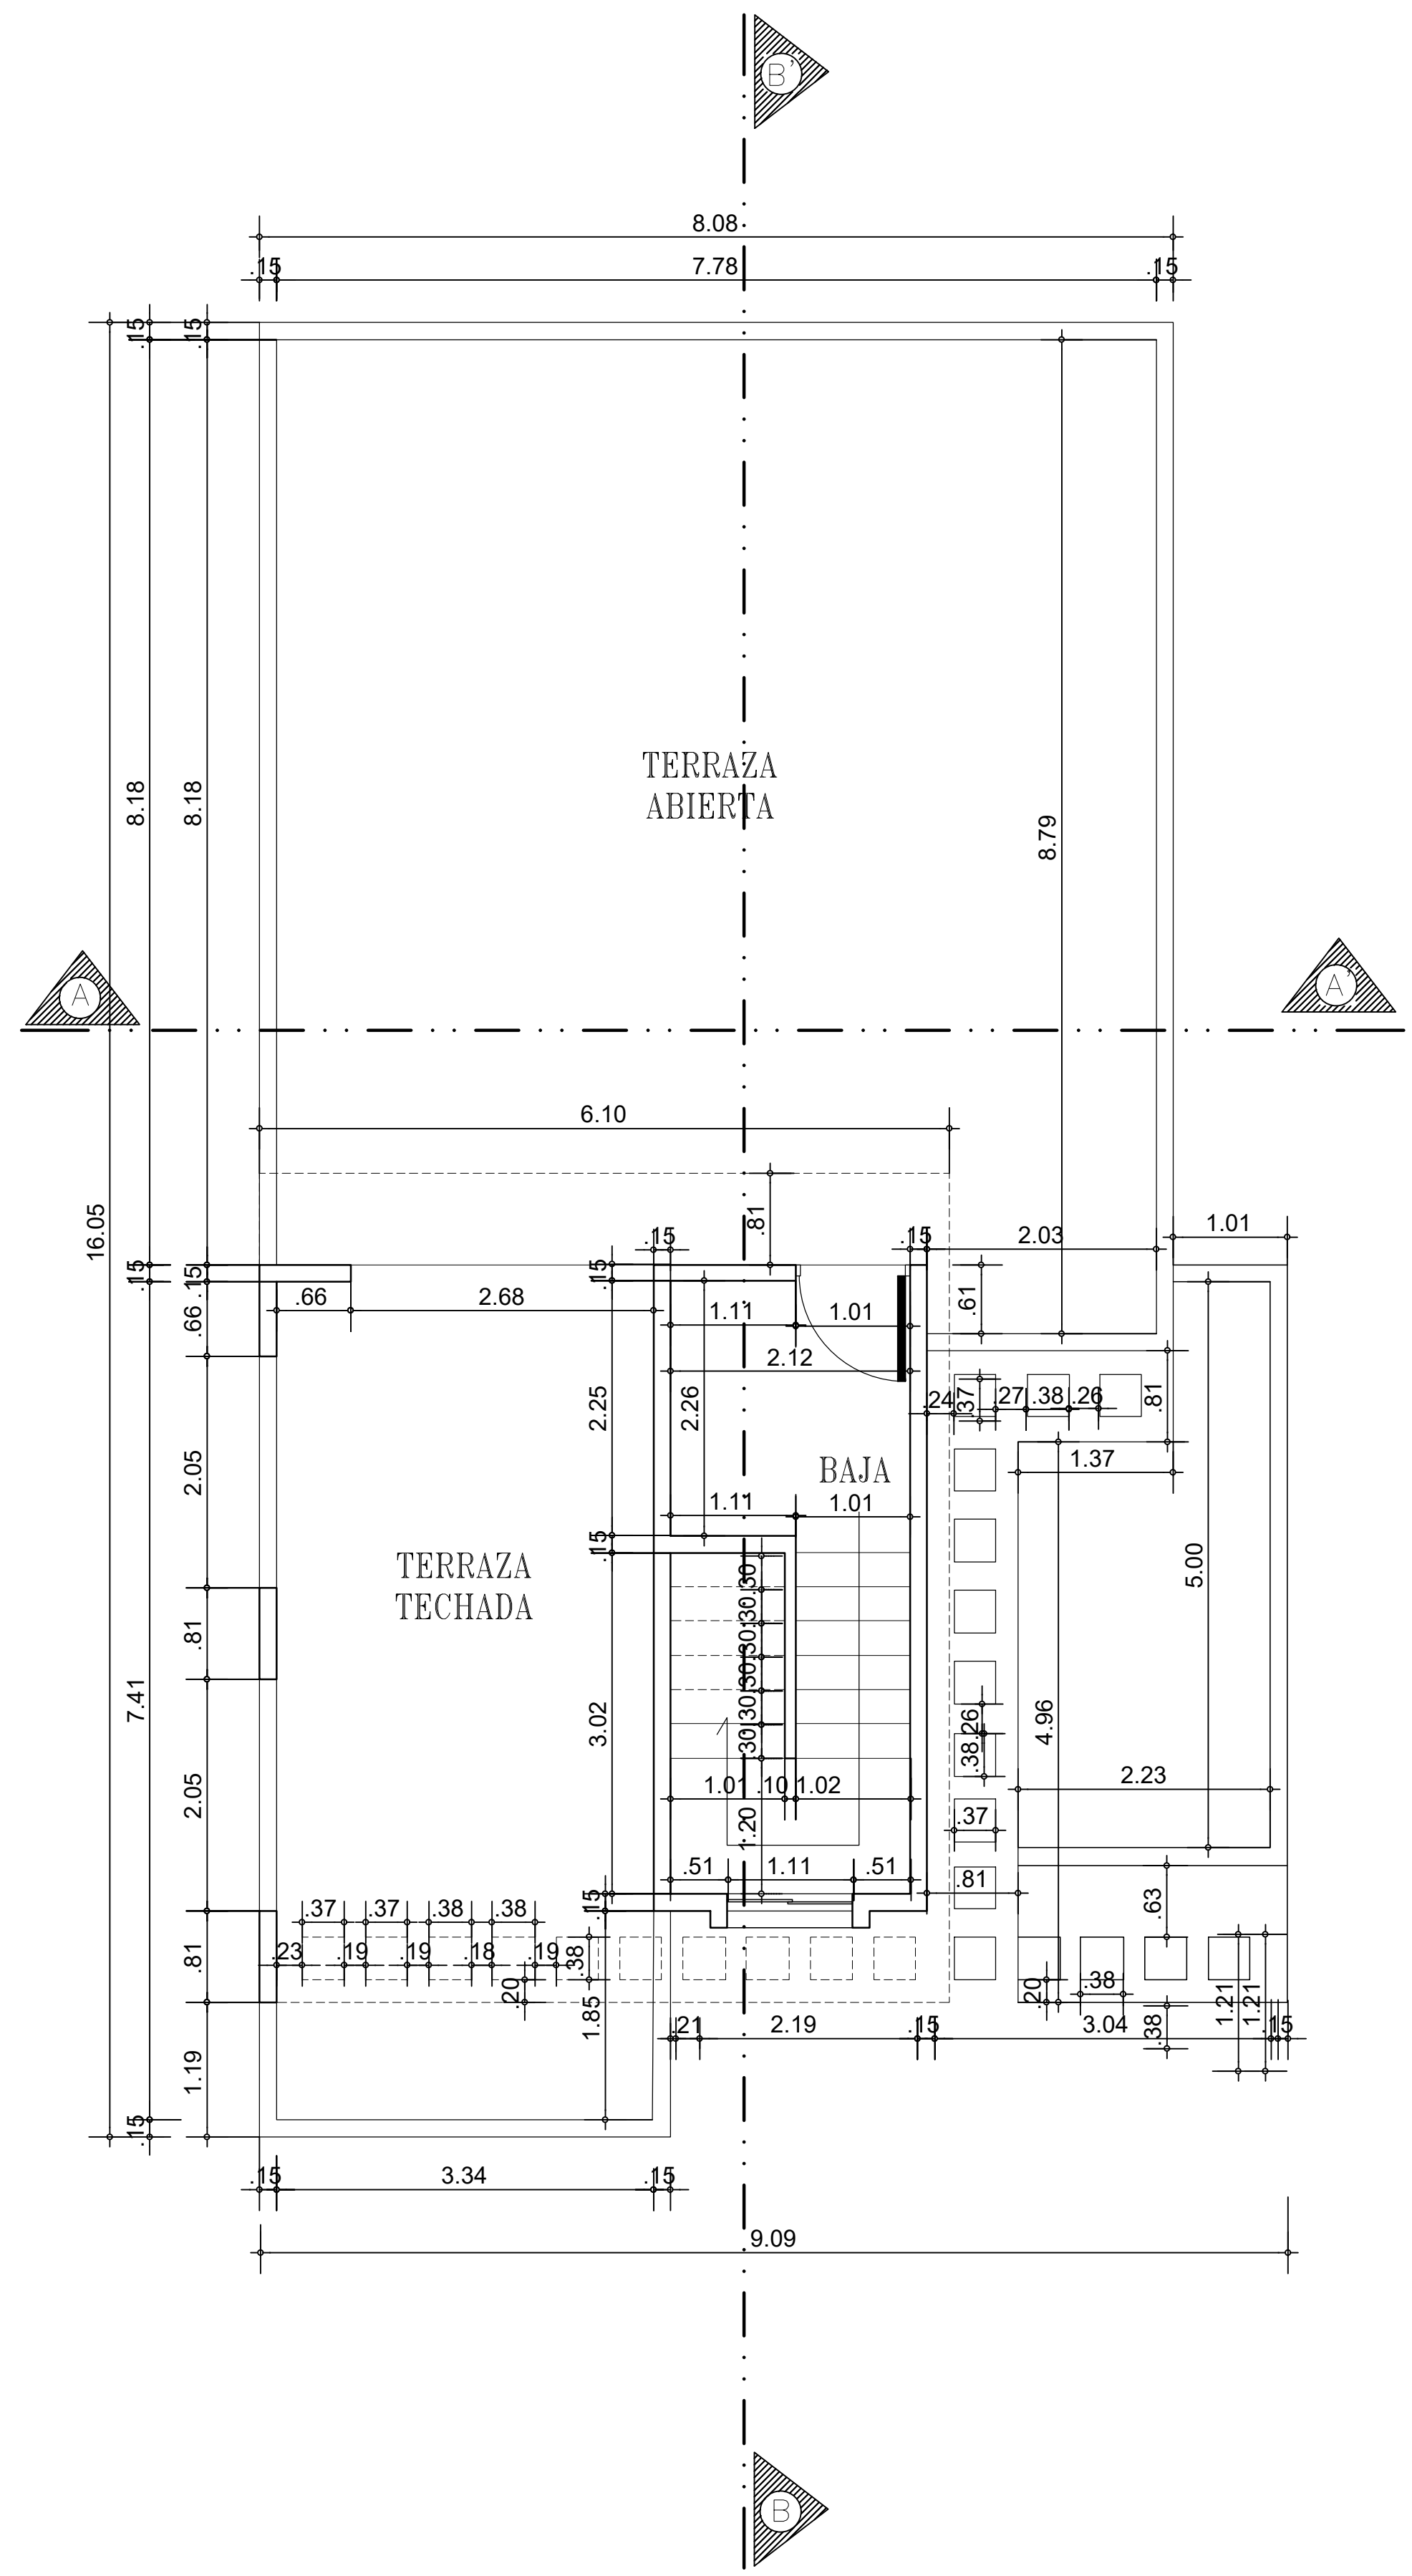

LOMAGA
CONSTRUCTORA
C. POR A.
 ARQUITECTO

Diseño:
 Arq. FELIX GERALDO LORENZO
 Codia 16573
 PROPIETARIO:
 DAVID VASQUEZ

Proyecto
RESIDENCIA UNIFAMILIAR

Diseño Estructural:
 Ing. _____ - Codia

Diseño Electrico:
 Ing. _____ - Codia

Diseño Sanitario:
 Arq. _____ - Codia

Dibujante: Arq. Rene W. Bonilla
 Fecha: Septiembre 2019
 Escala: 1:75

PLANTA ARQUITECTONICA AMUEBLADA 3er. NIVEL
 ESC. 1:50

PLANTA ARQUITECTONICA DIMENSIONADA 3er. NIVEL
 ESC. 1:50