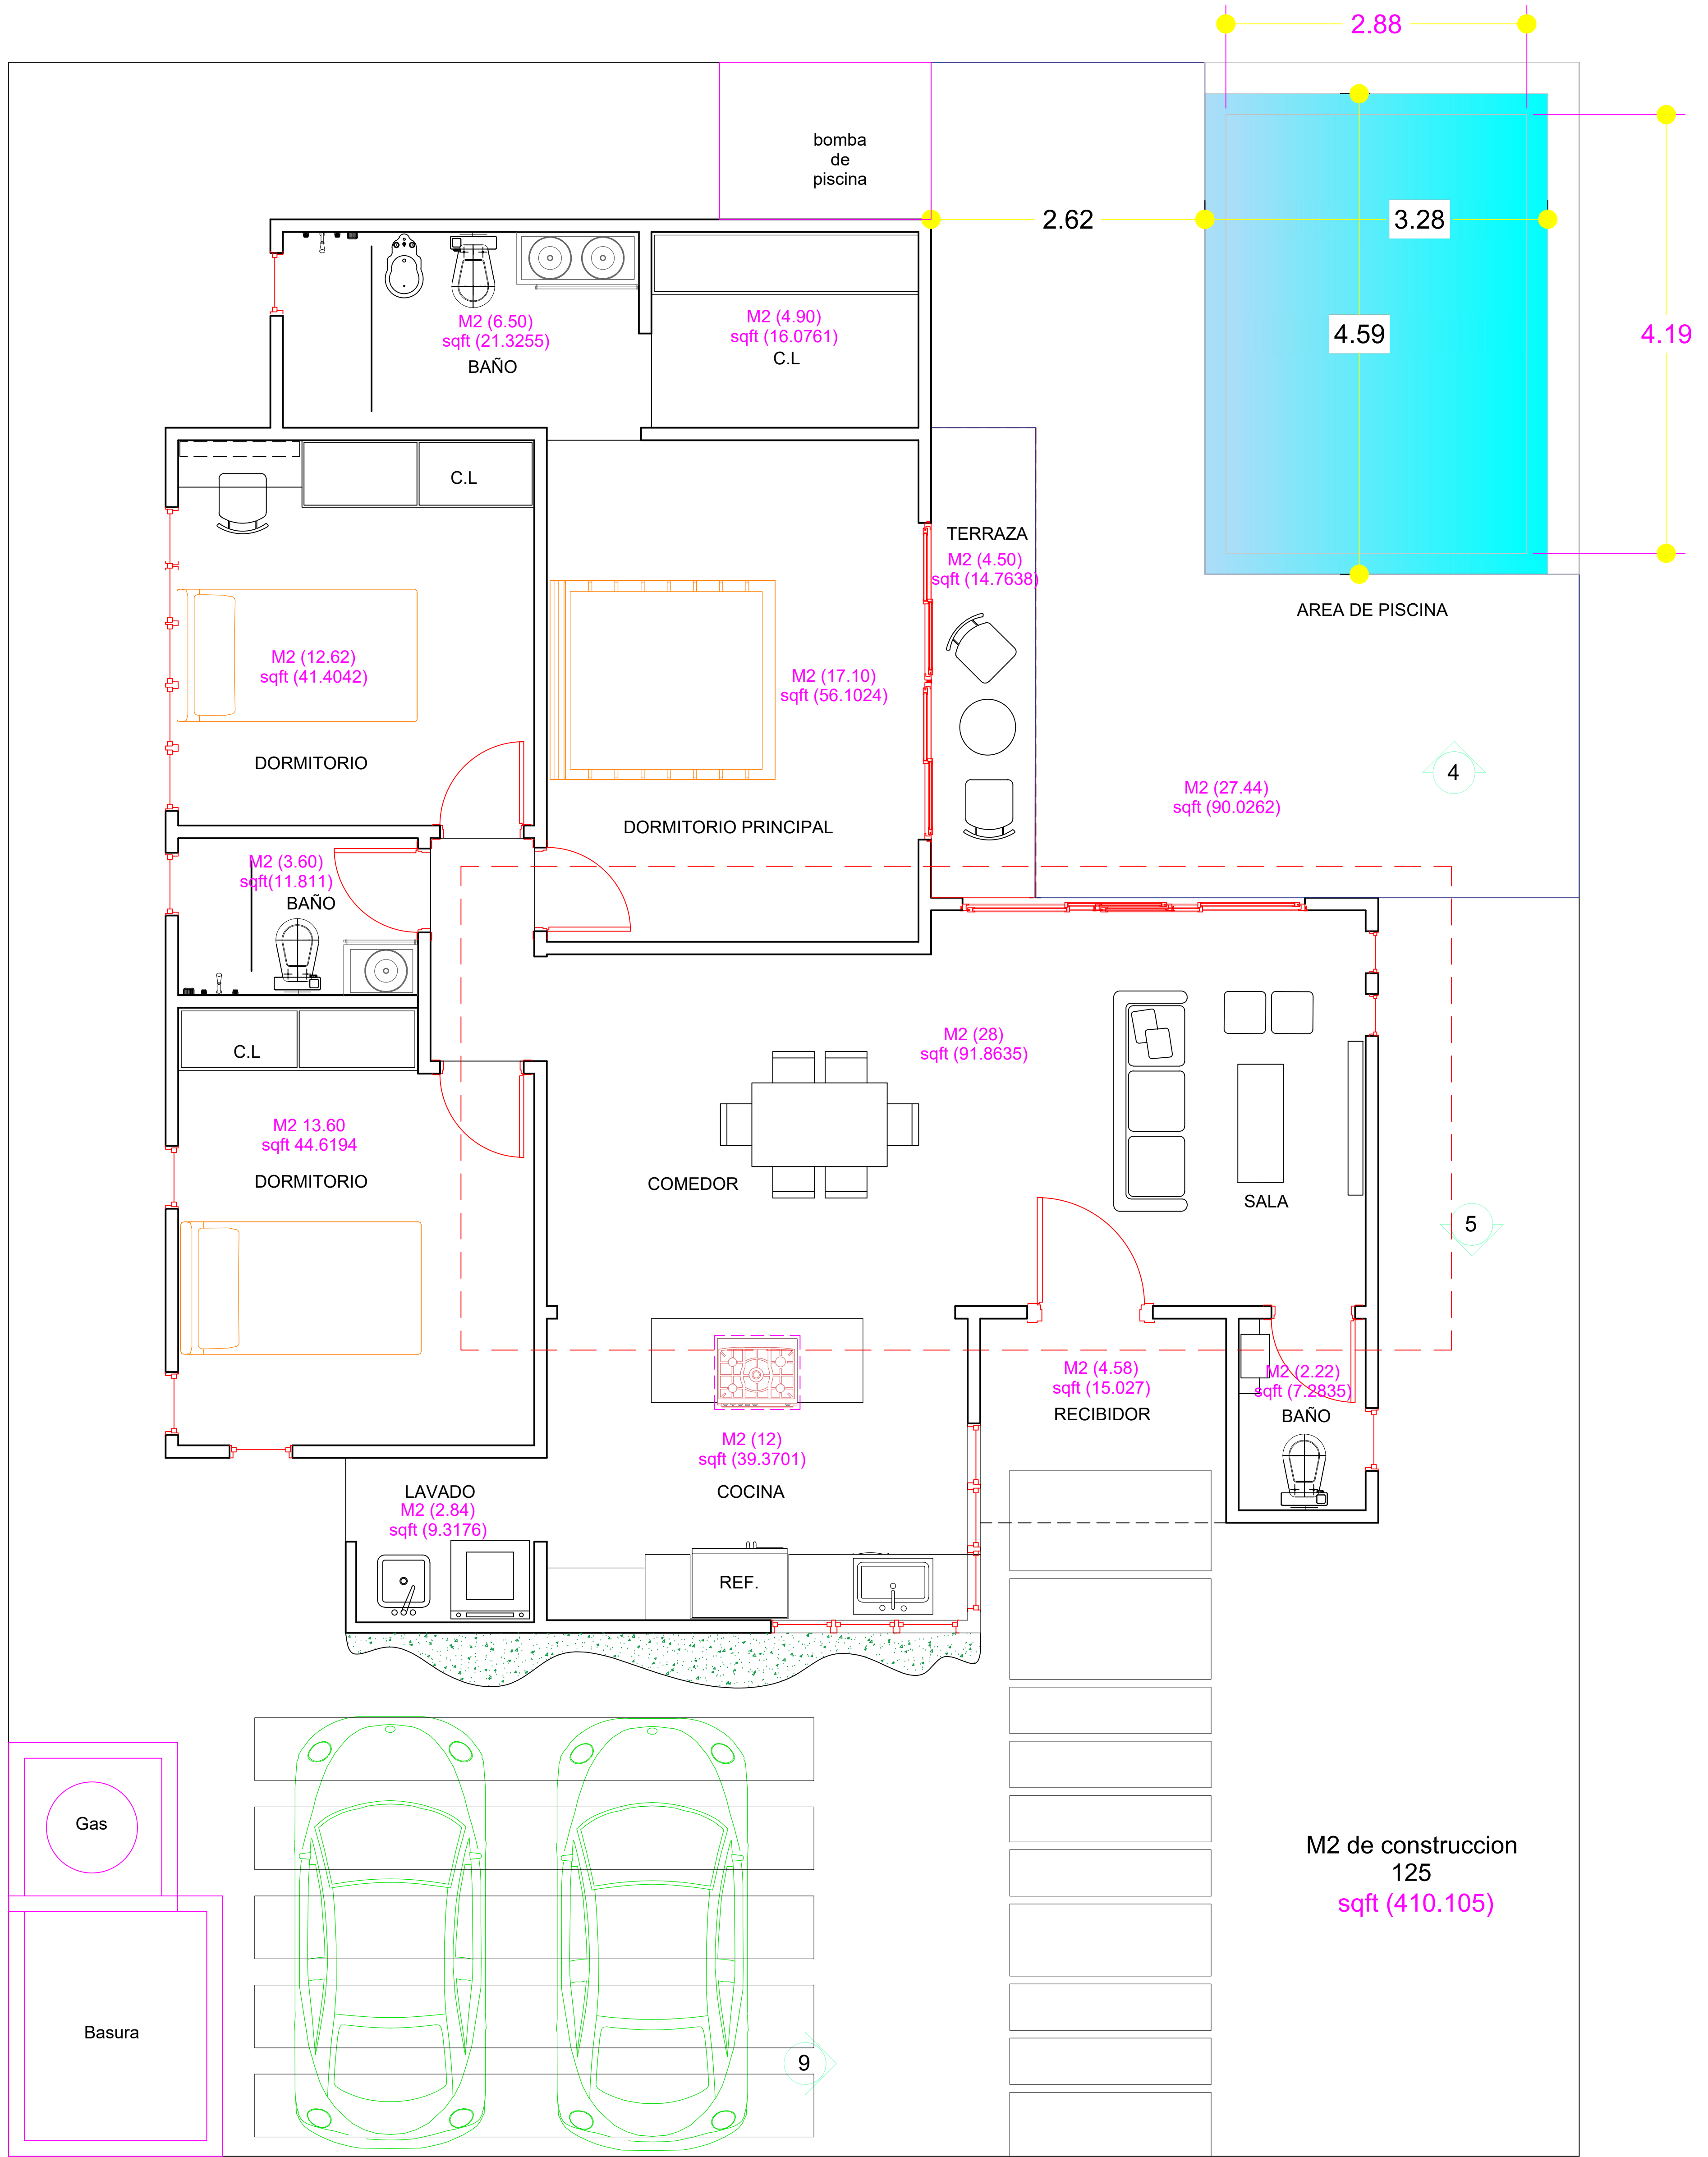

Desarrolla: RESIDENCIAL

Diseña: ARQ.Reynaldo Encarnacion Pichardo

Construye:

Ultima Revisión: 00/00/2024

PROYECTO:	PROPIETARIO	DISEÑO ARQUITECTONICO: ARQ. REYNALDO ENCARNACION P. CODIA:	FIRMA:	MODIFICACIONES		PLANO:
RESIDENCIA FAMILIAR		DISEÑO ESTRUCTURAL: ING. CODIA:	FIRMA:	FECHA:	NOMBRE:	ESCALA: 1:20 NOMBRE ARCHIVO:
		DISEÑO ELECTRICO: ING. CODIA:	FIRMA:			
		DISEÑO HIDRAULICO: ING. CODIA:	FIRMA:			
			FIRMA:			
BAVRO/VERON/PUNTA CANA REPUBLICA DOMINICANA						<p>ARKRITHEXAGON ARTE - DISEÑO - CONSTRUCCION</p>