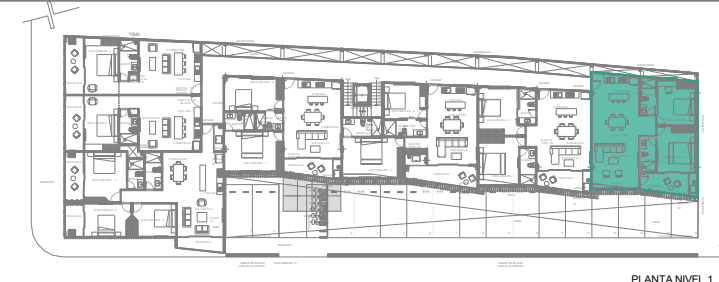

DEPARTAMENTO 7 PRIMER NIVEL

Orientación

Ubicación

Ubicación en el Conjunto

Elevación

Cuadro de áreas

DEPARTAMENTO TIPO 07		
m ²	Departamento interior.....	101.57
m ²	Terraza o balcón.....	8.35
m ²	Jardines.....	0.00
m ²	Total.....	109.92

Escala gráfica

Nota: La dimensión de cada espacio puede variar de acuerdo a ajustes durante la ejecución de la obra y la aplicación del acabado final.