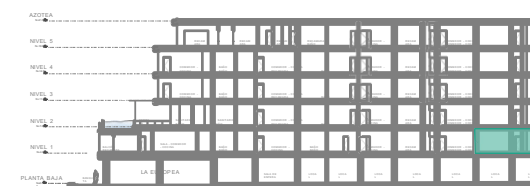

DEPARTAMENTO 7 PRIMER NIVEL

Orientación

Ubicación

Ubicación en el Conjunto

Elevación

Cuadro de áreas

DEPARTAMENTO TIPO 07		
m ²	Departamento interior.....	101.57
m ²	Terraza o balcón.....	8.35
m ²	Jardines.....	0.00
m ²	Total.....	109.92

Escala gráfica

Nota: La dimensión de cada espacio puede variar de acuerdo a ajustes durante la ejecución de la obra y la aplicación del acabado final.