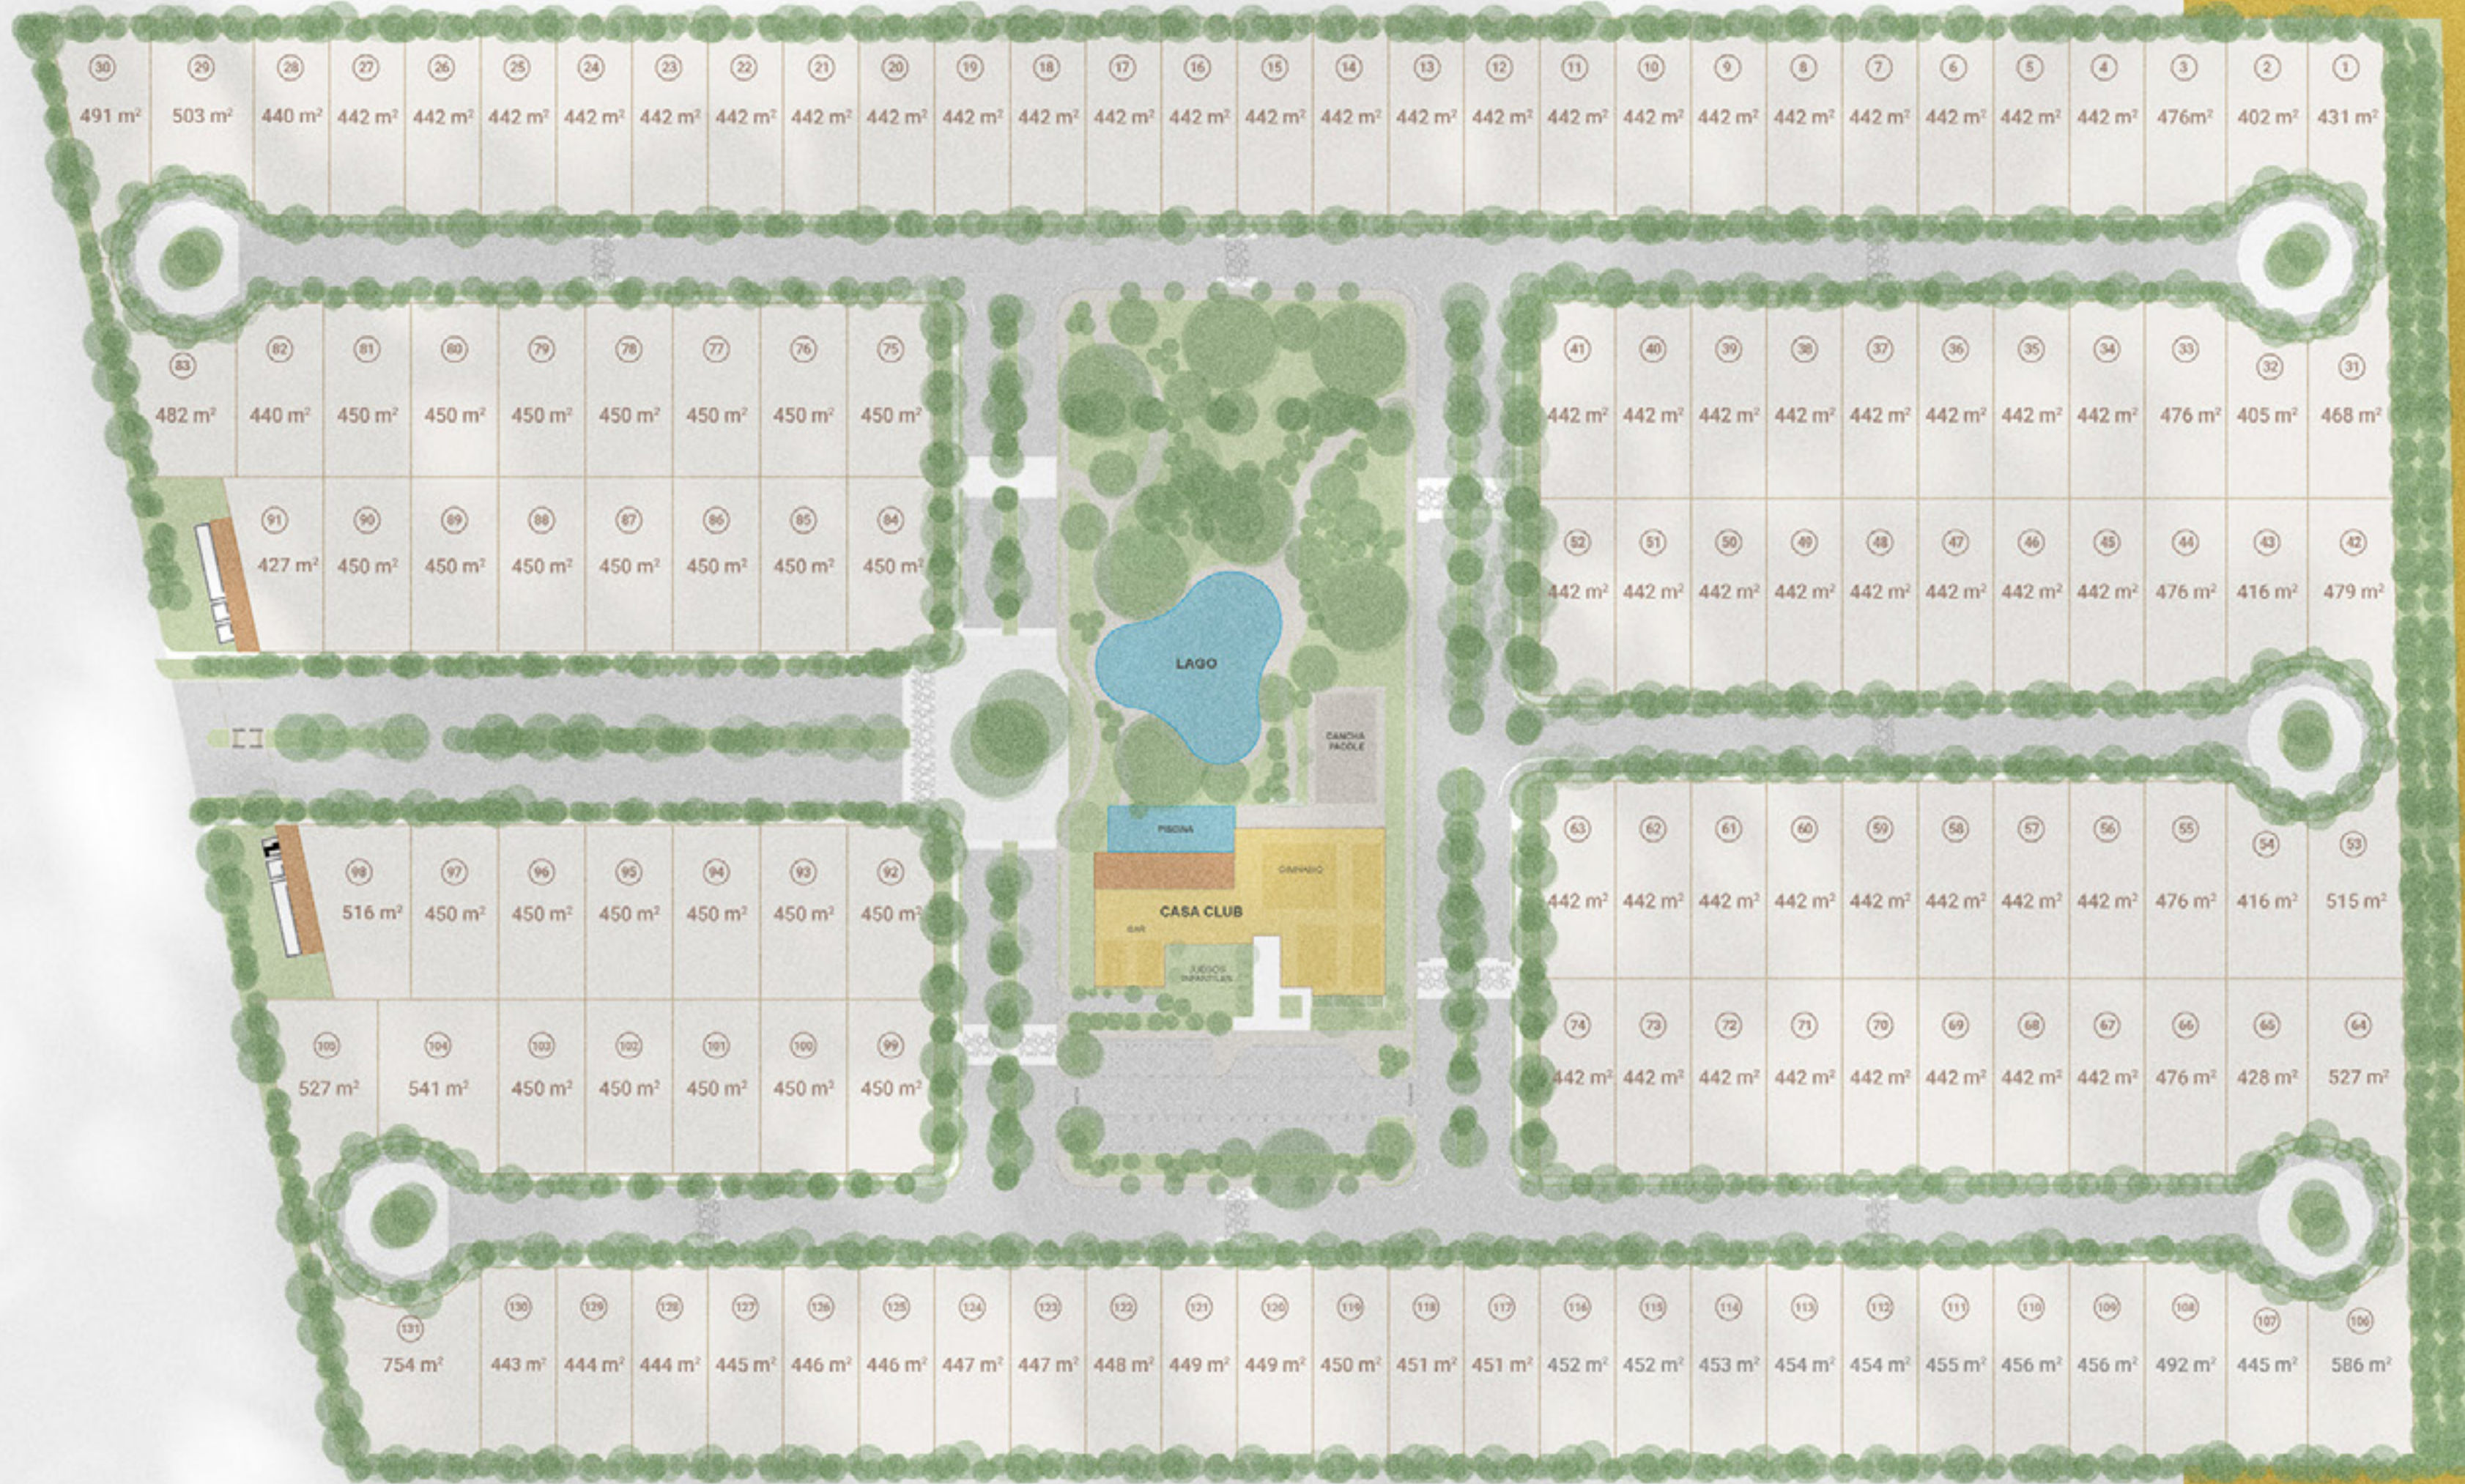

MASTER PLAN

ARANZA