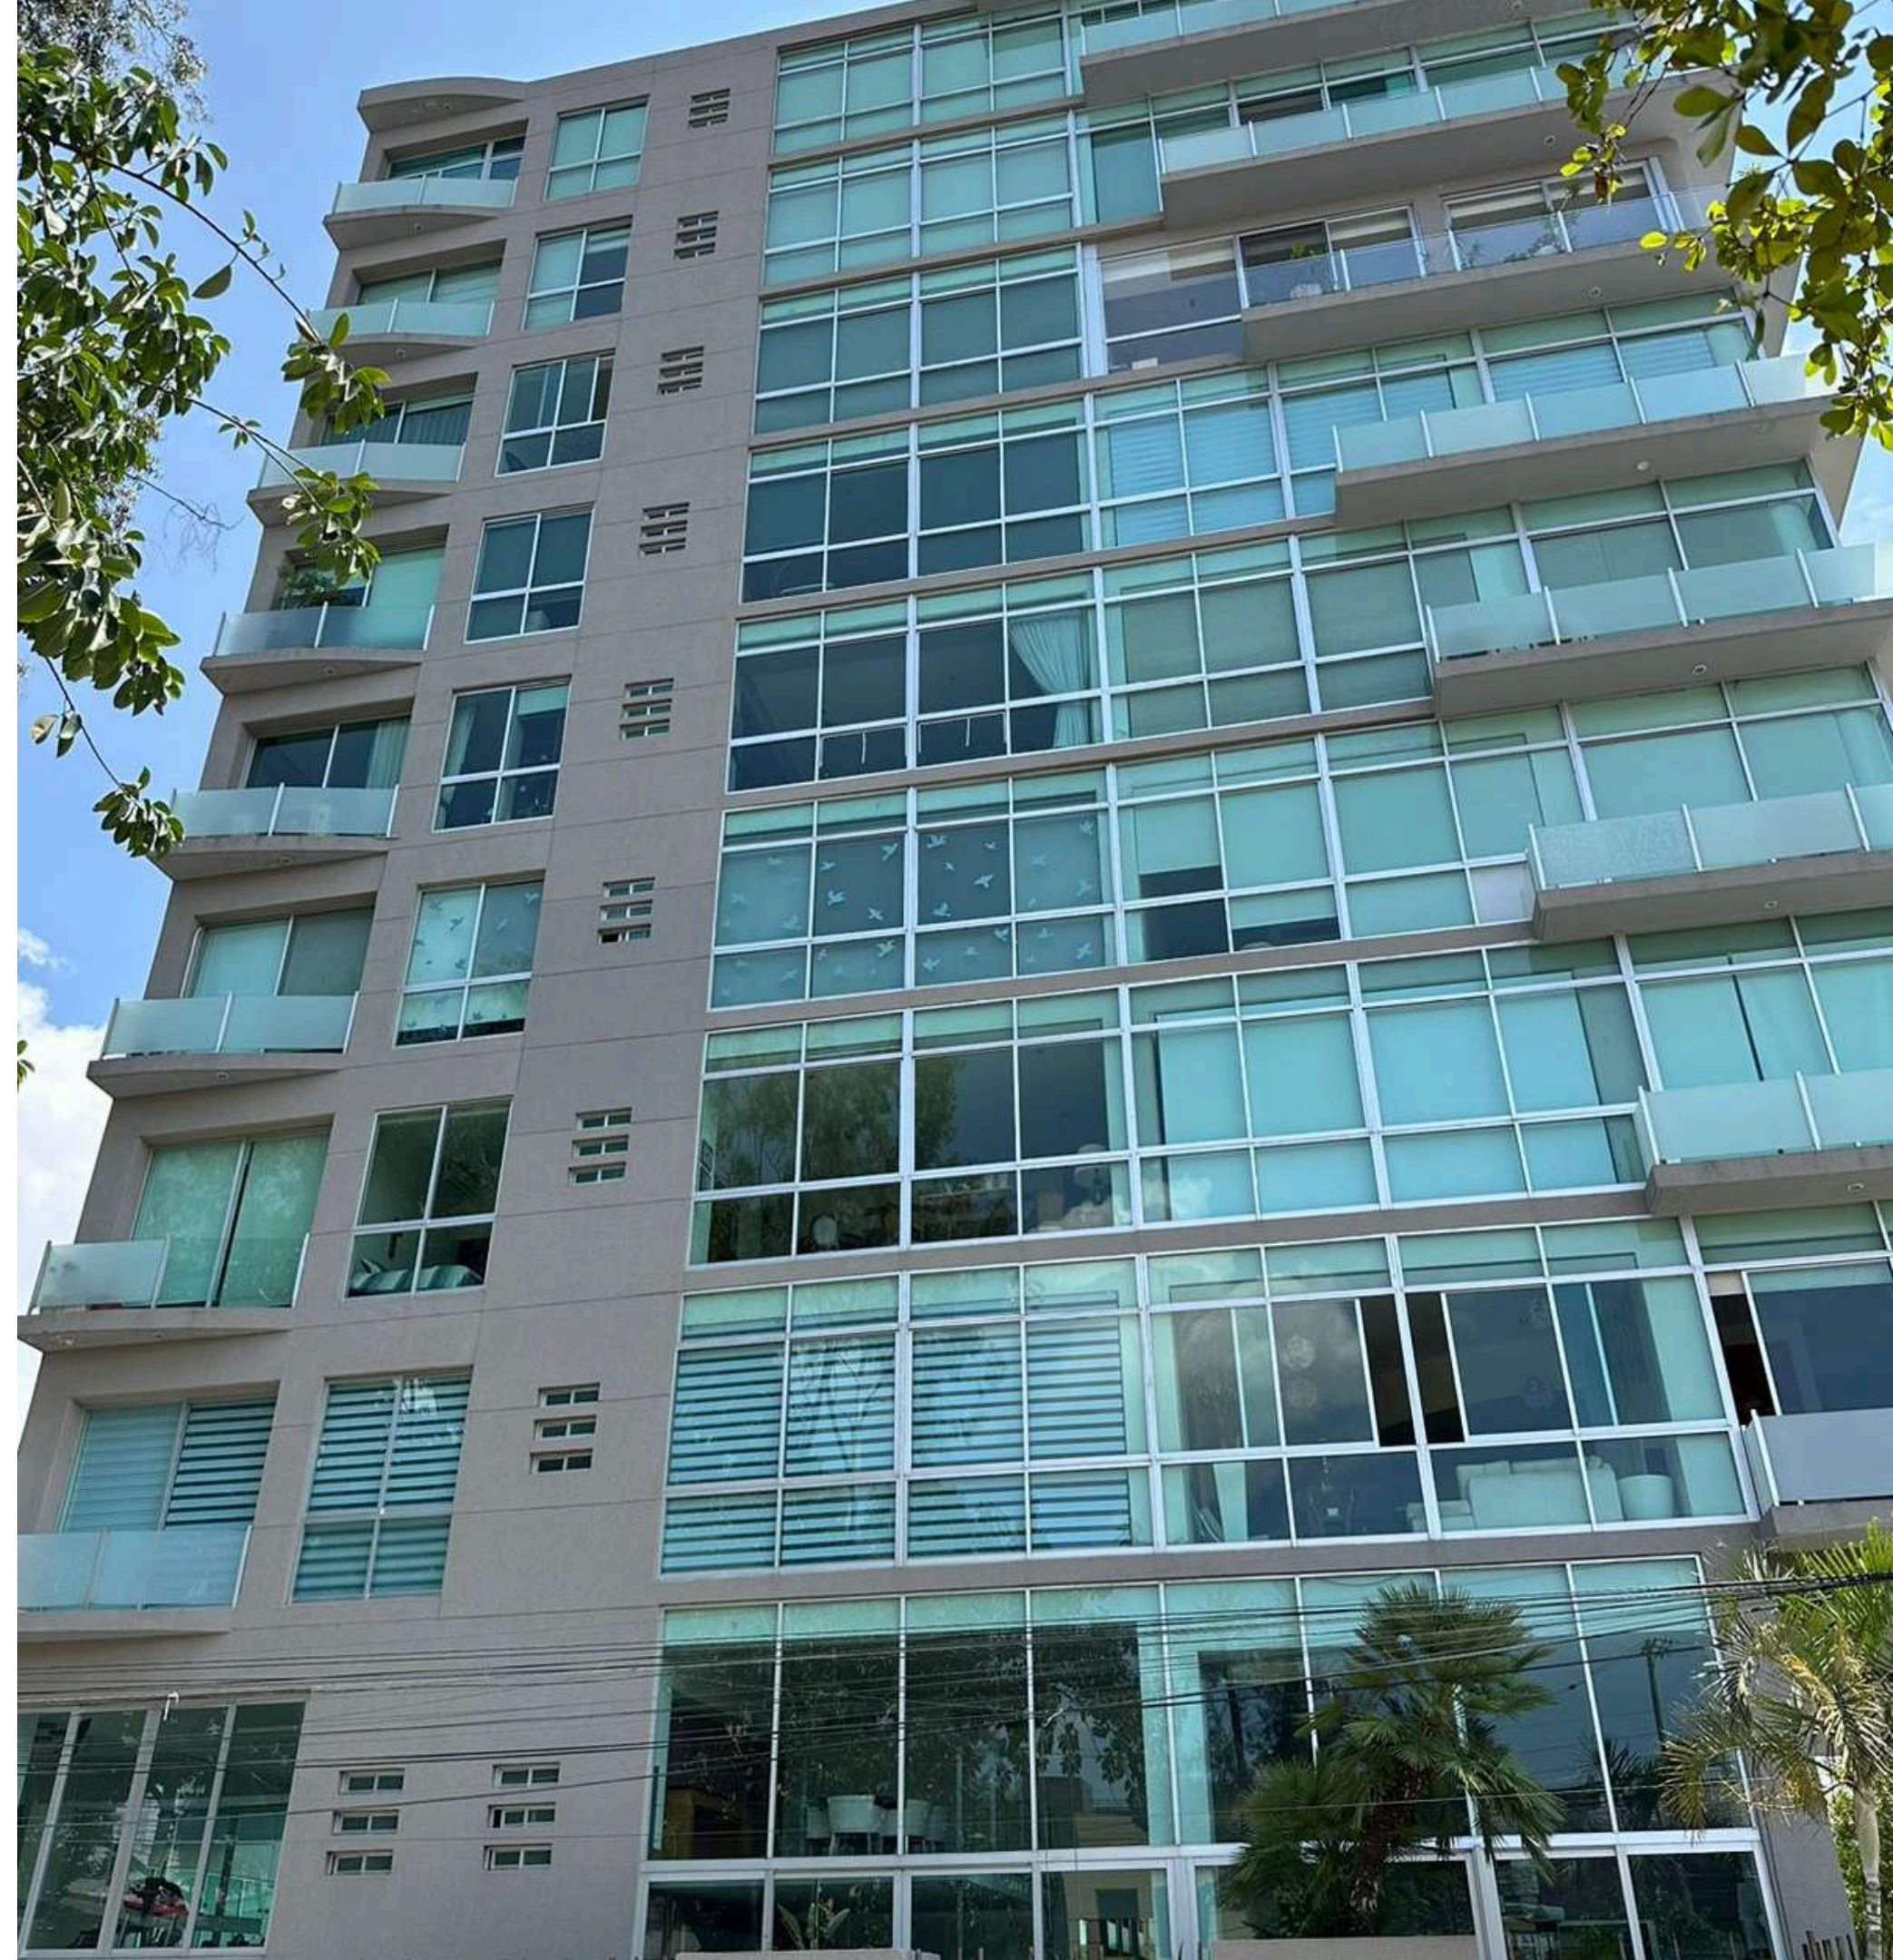

Precio:
$8,350,000 M.N
Superficie: 144.90 m²