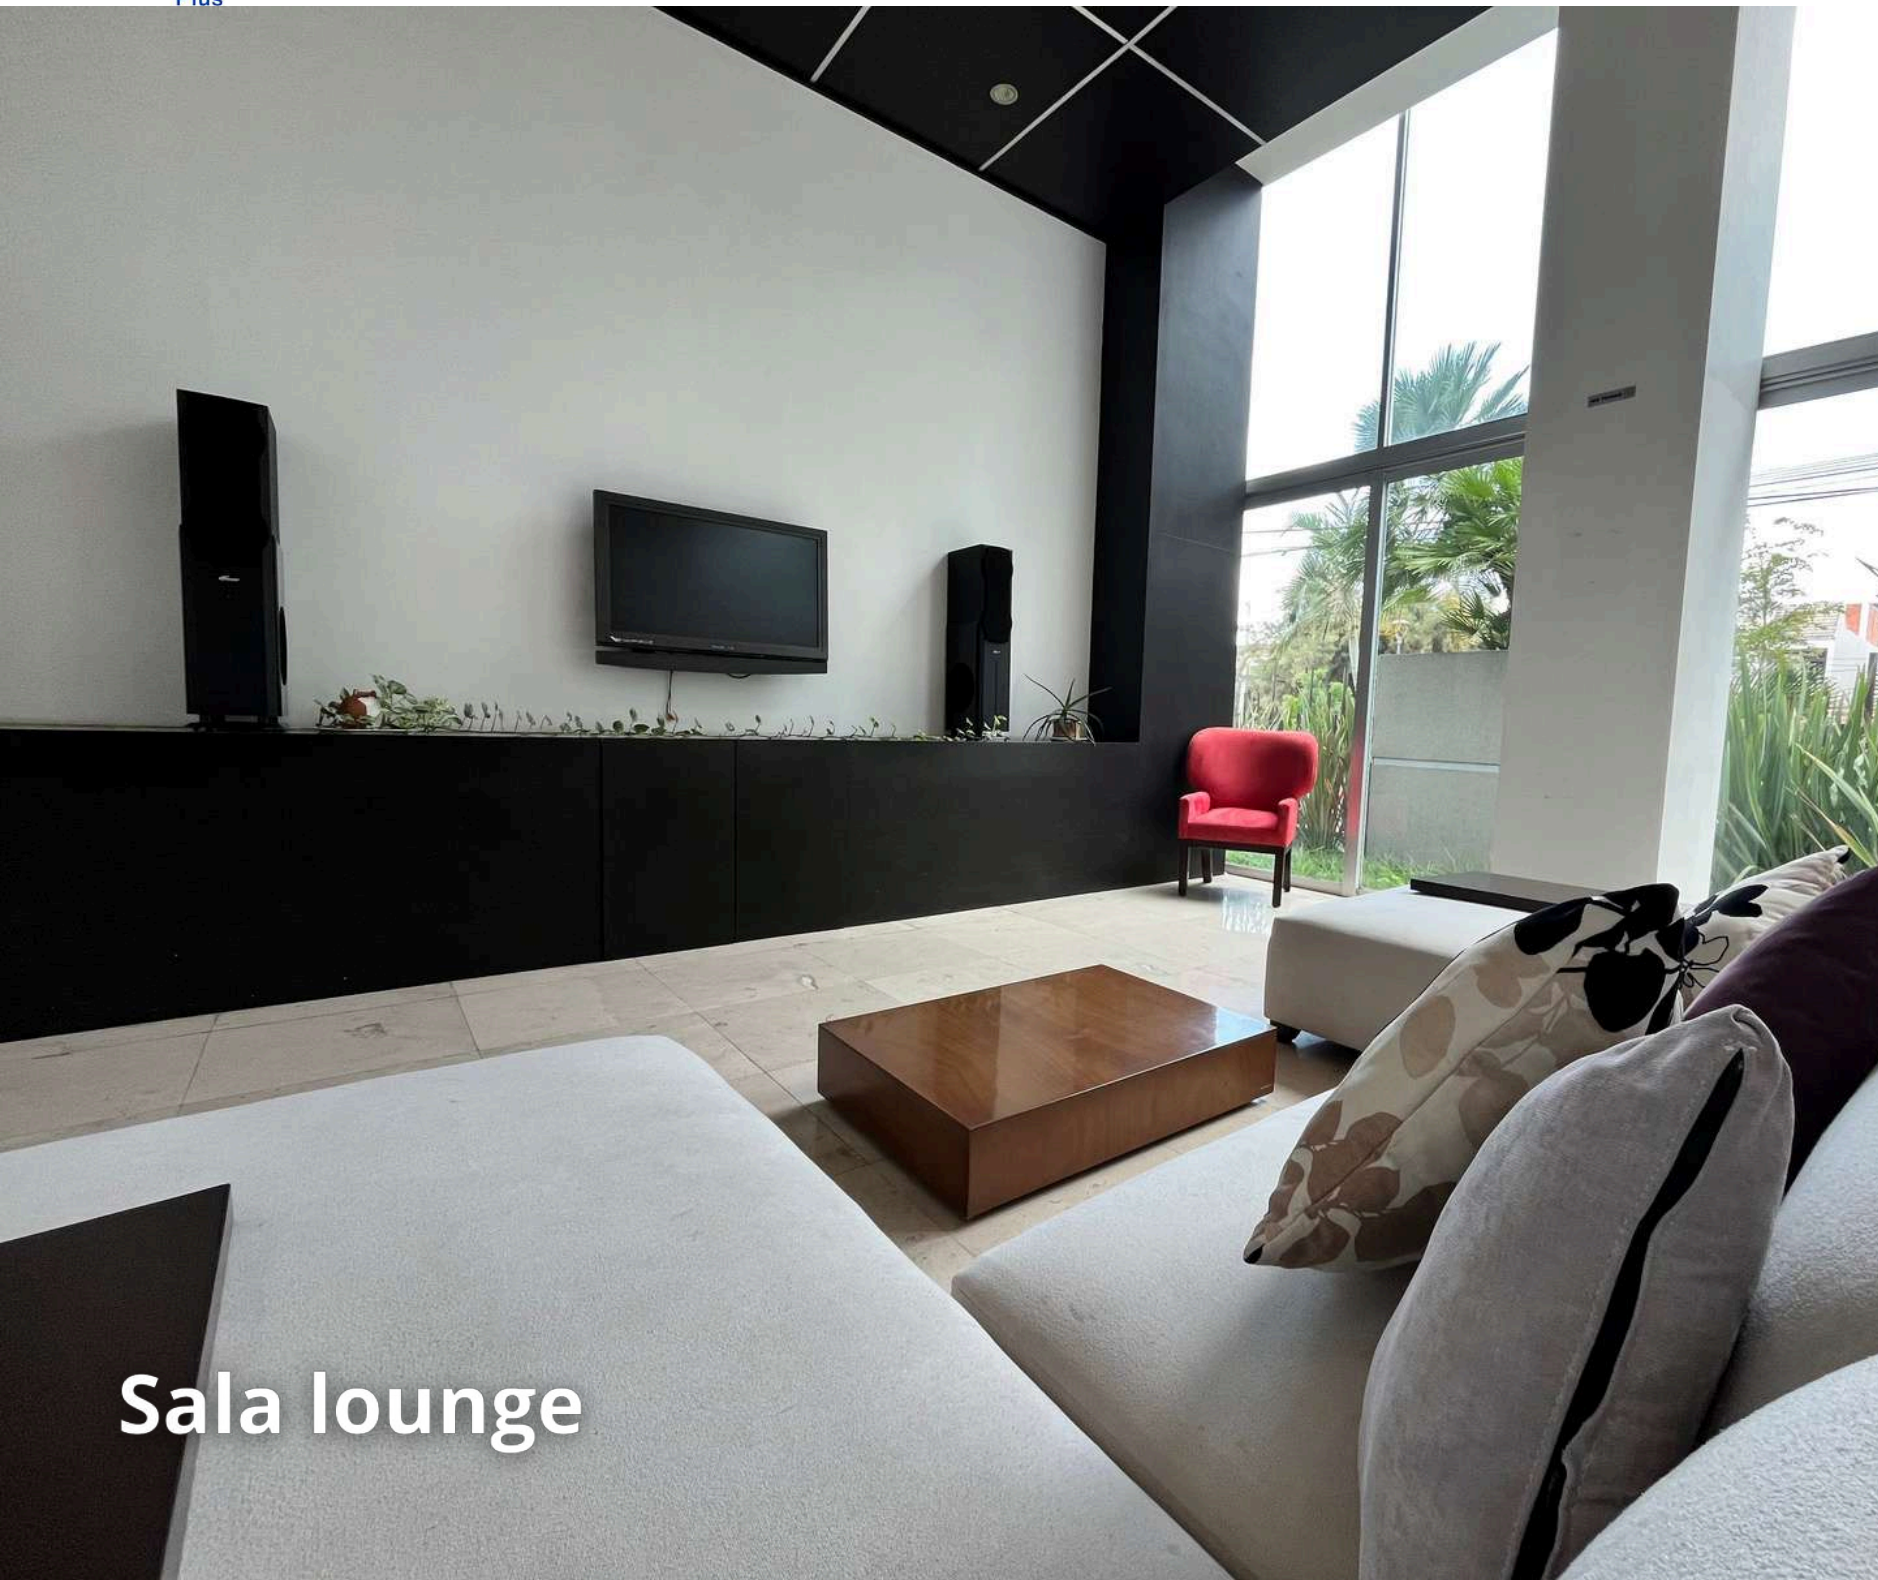

sierraplus.com.mx

Departamento Torre Moba

Piso 4 - Interior 11

A pocos pasos de Pablo
Casals y Av. Terranova

Superficie: 144.90 m²

 *Prados Providencia, Zapopan*

Tu departamento en la mejor zona

En una zona de lujo en la ZMG, que combina restaurantes de lujo, tiendas de conveniencia, escuelas, iglesias y acceso a vías principales importantes que conectan con todo en la ciudad.

Amenidades:

Alberca con chapoteadero

Hermosas áreas verdes

Recibidor con concierge

Seguridad 24/7

Sala lounge

Bar con sala de juntas

Gimnasio equipado