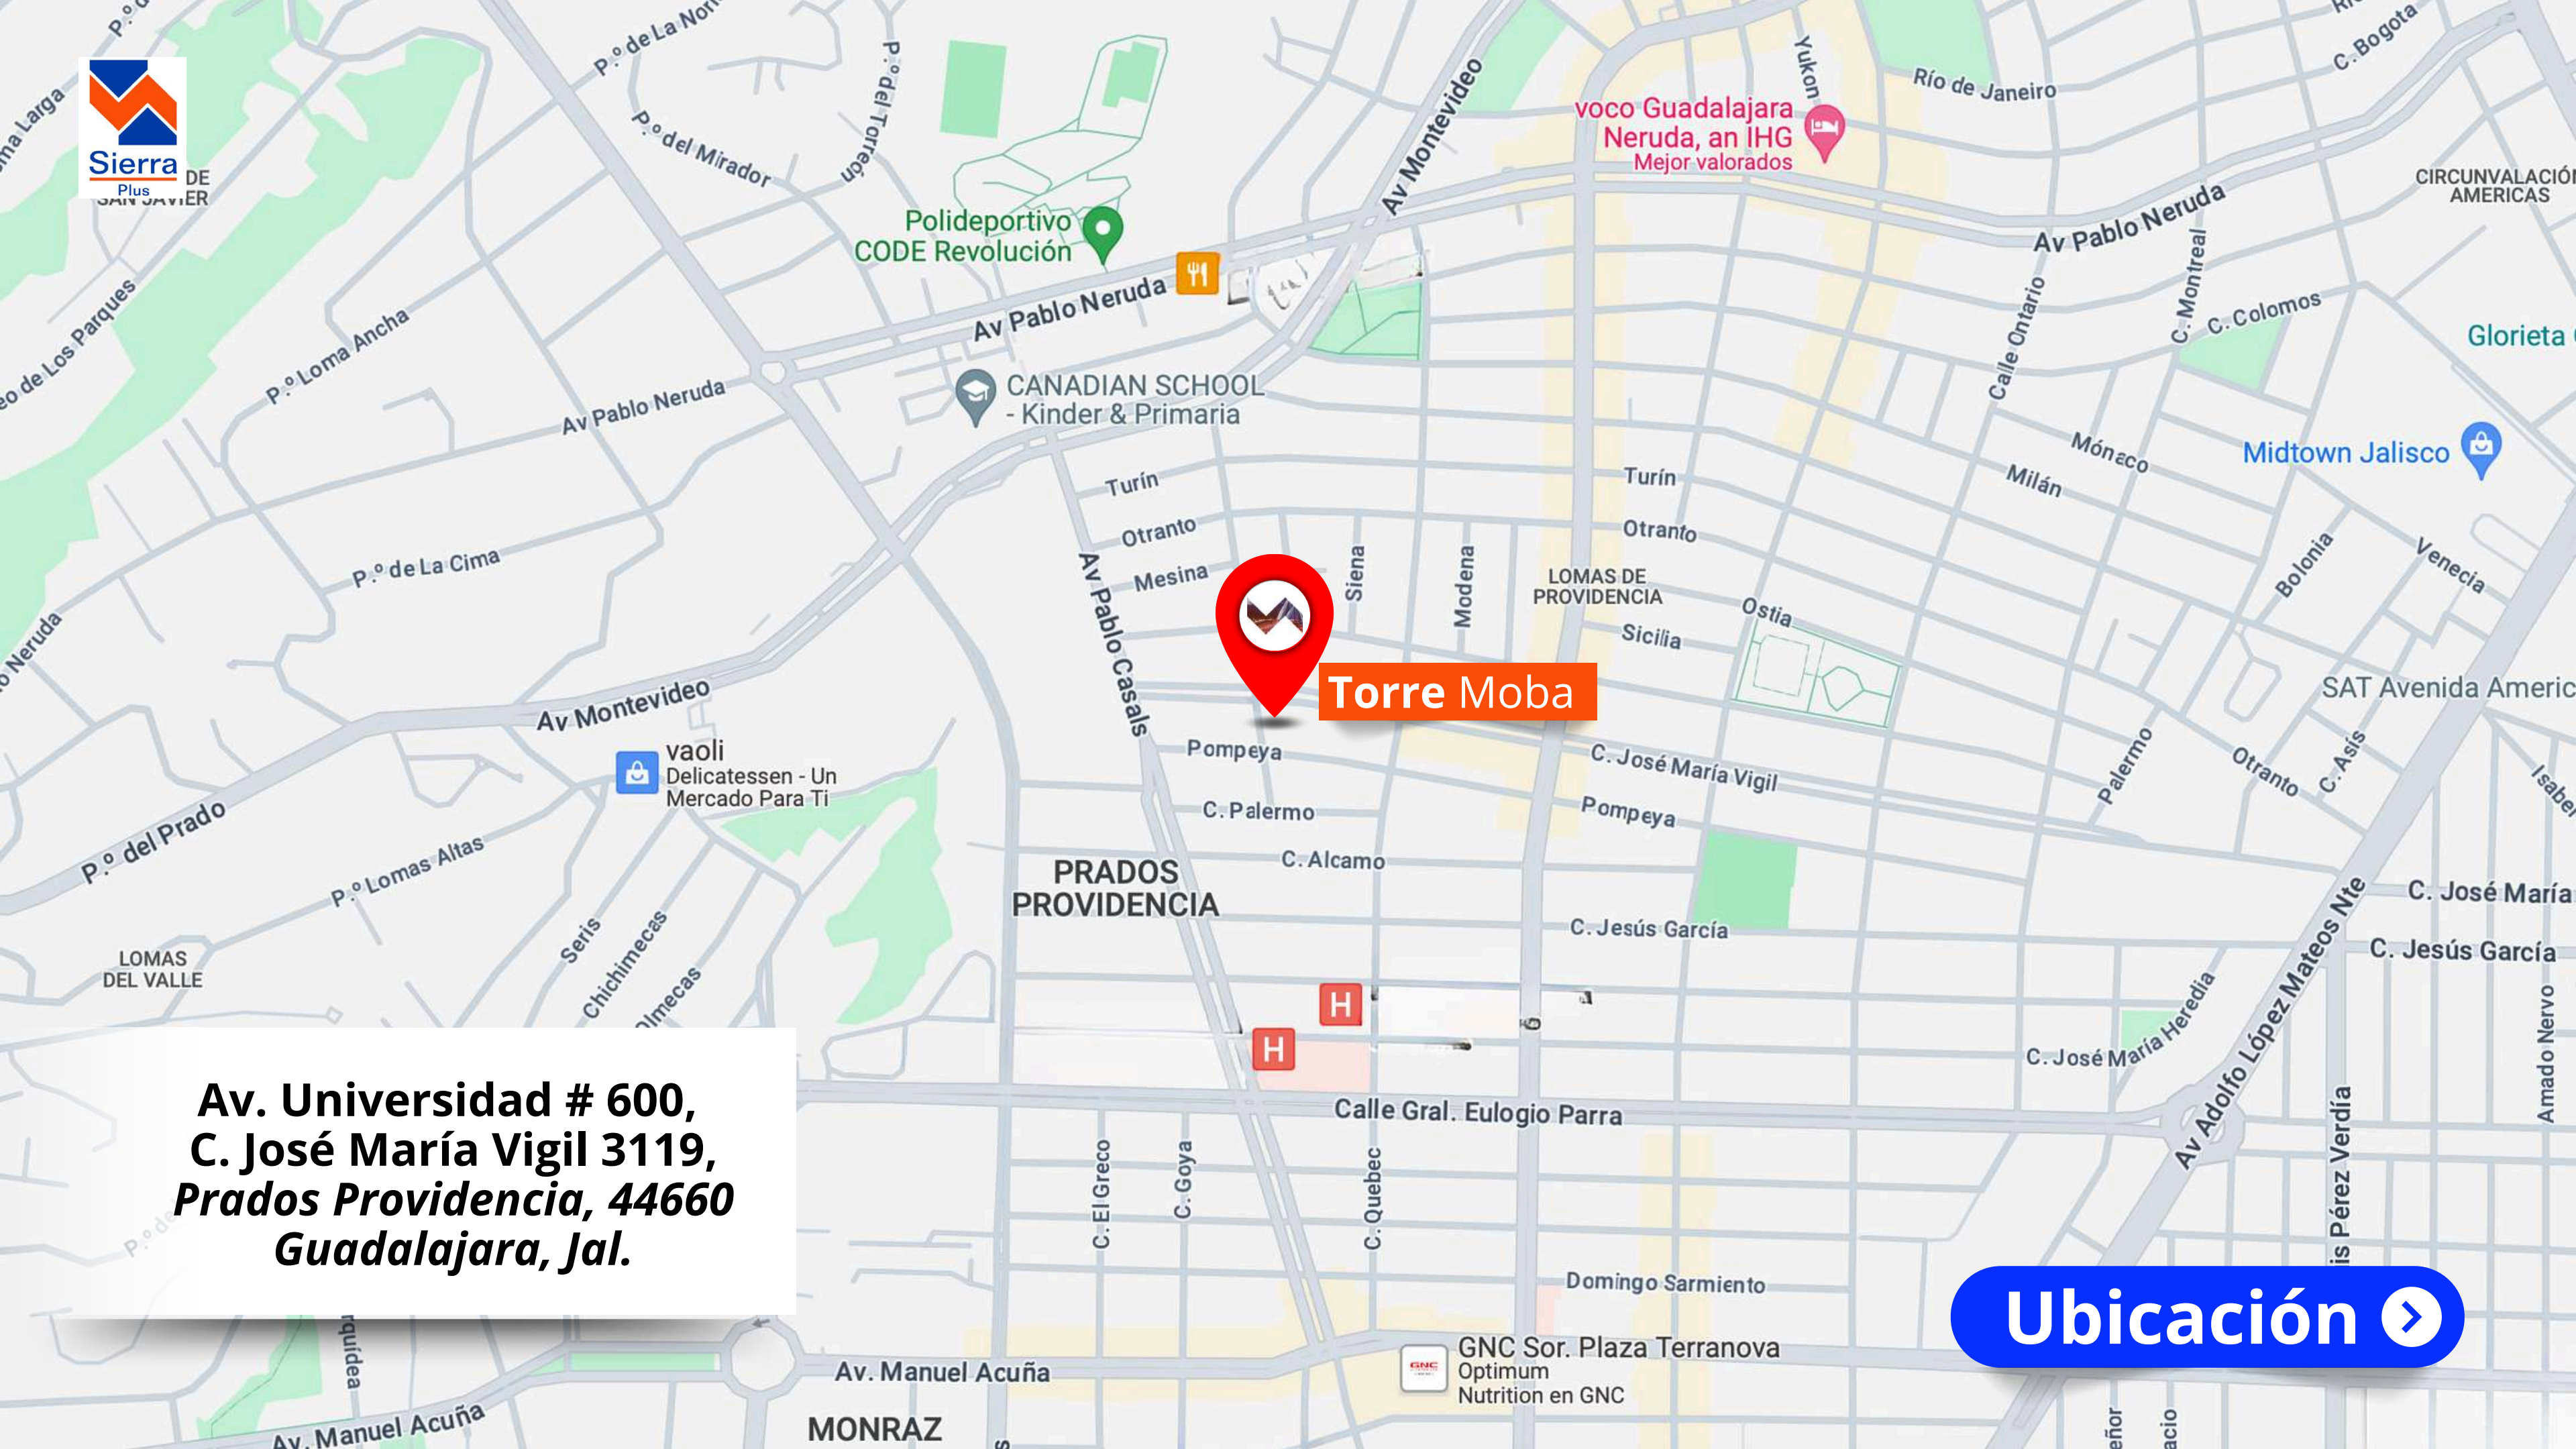

**Av. Universidad # 600,
C. José María Vigil 3119,
Prados Providencia, 44660
Guadalajara, Jal.**

Torre Moba

Ubicación ➔

GNC Sor. Plaza Terranova
Optimum
Nutrition en GNC