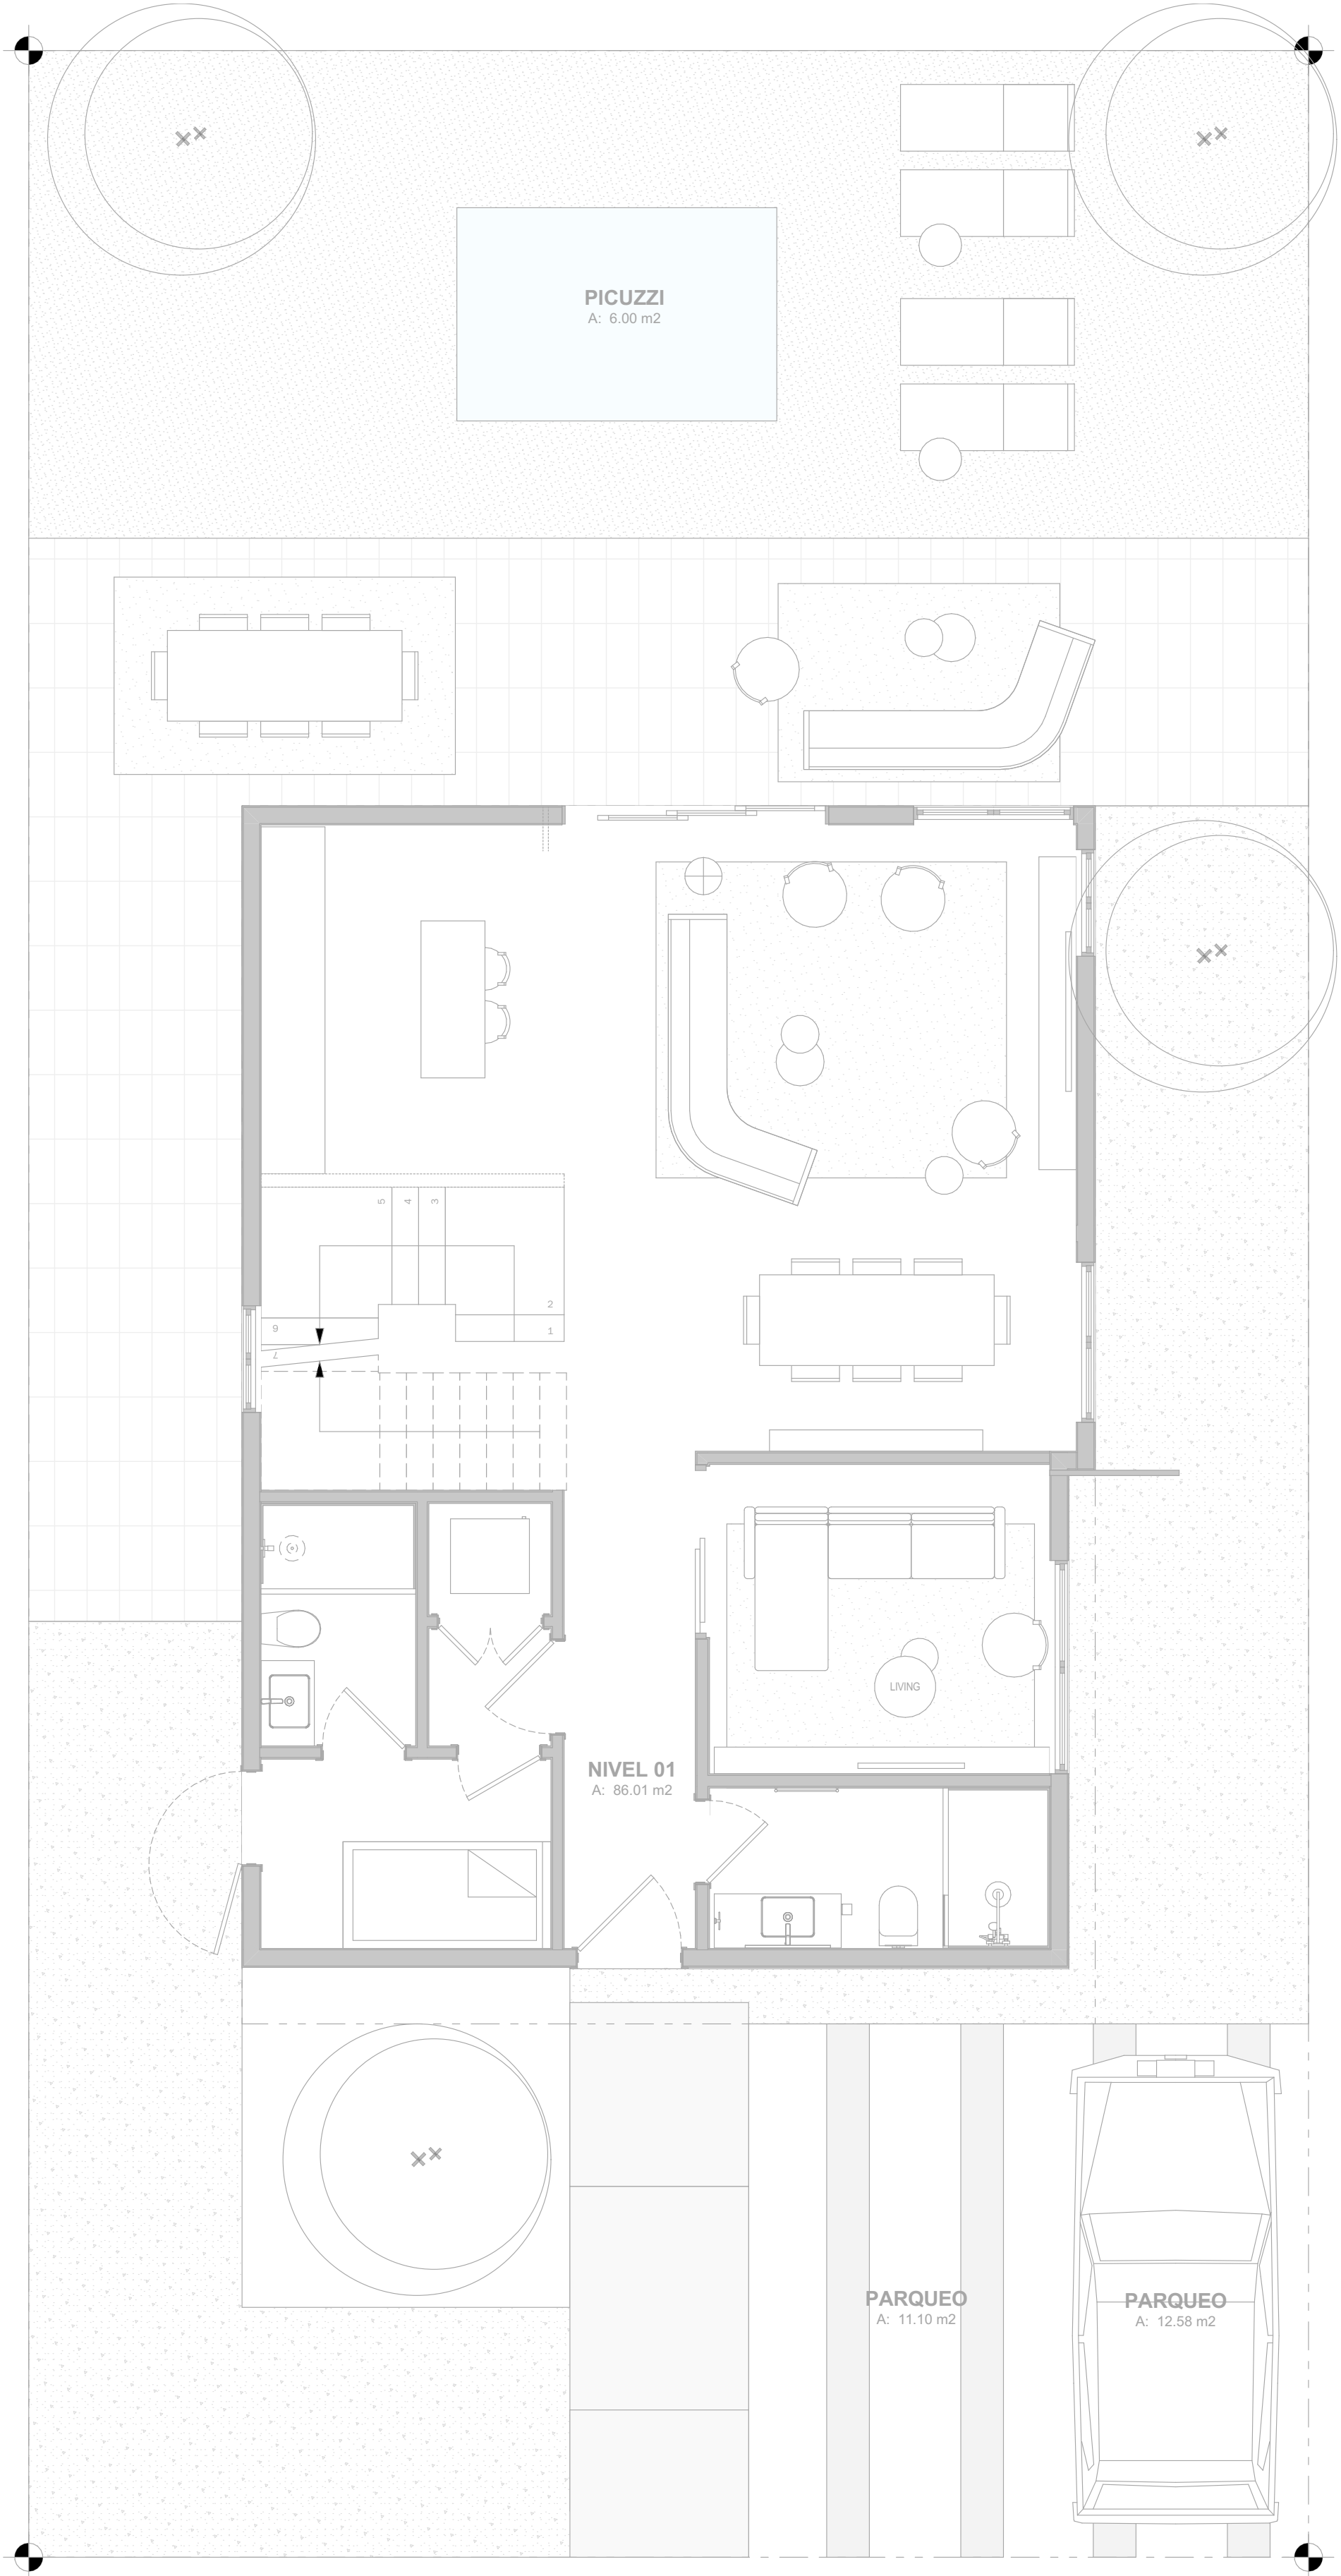

NIVEL 02
A: 56.67 m²

2. NIVEL 02
SCALE: 1:50

NIVEL 01
A: 86.01 m²

PARQUEO
A: 11.10 m²

PARQUEO
A: 12.58 m²

1. NIVEL 01
SCALE: 1:50