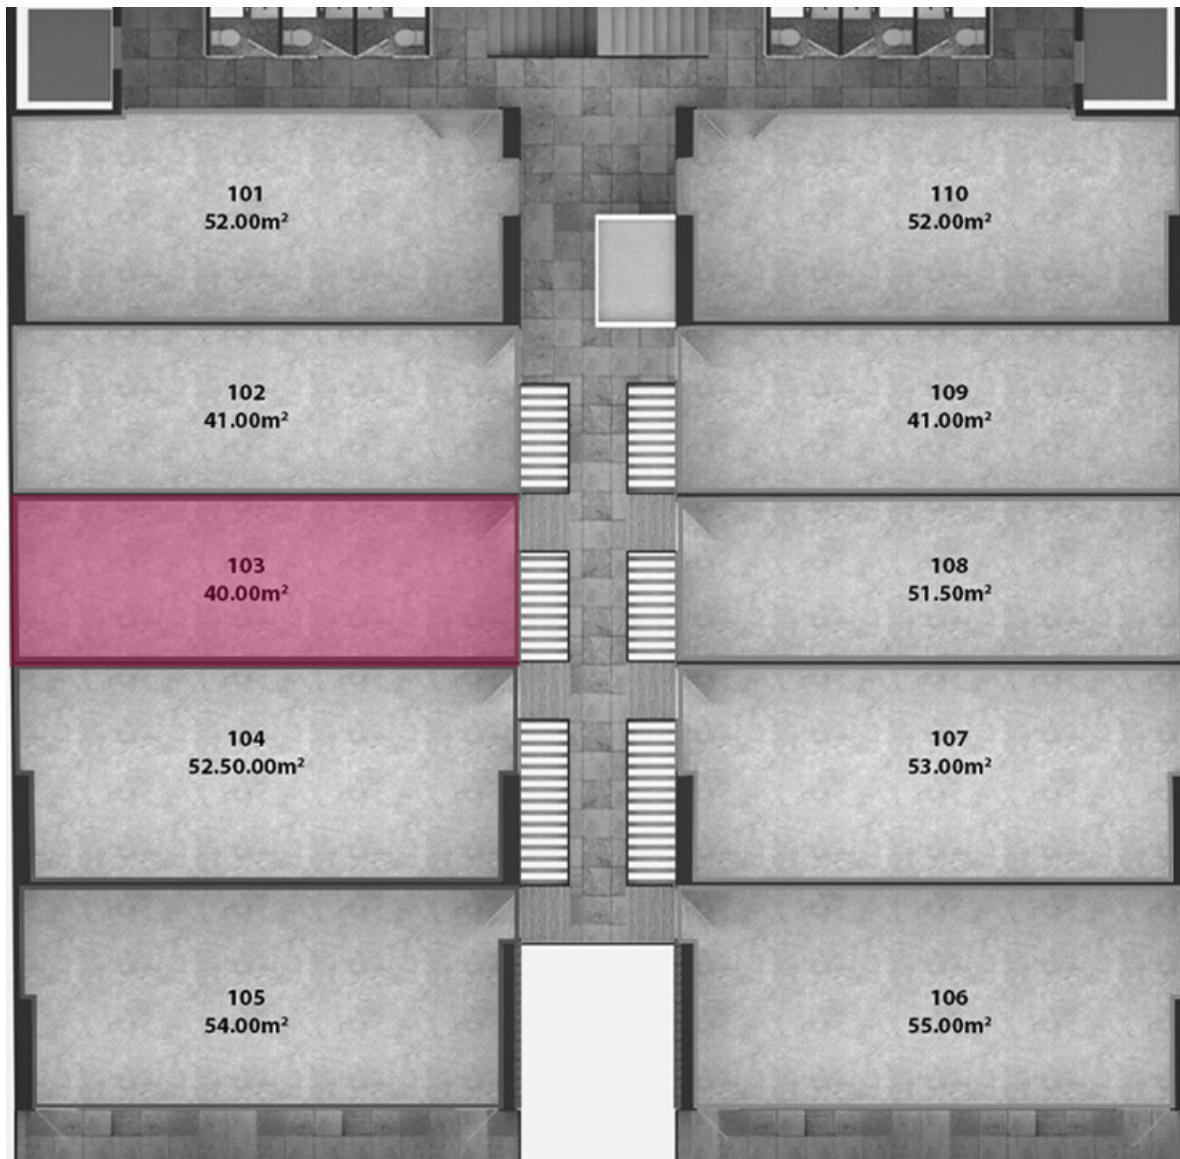

Amenidades

- Lobby
- Elevador
- Vigilancia
- Sala de Juntas
- Sala de Reunión
- Social Hub
- Sala Modular
- Terraza

Las imágenes publicadas son de carácter ilustrativo; el diseño mostrado, dimensiones acabados o especificaciones pueden variar al diseño final o estar sujetas a cambio sin previo aviso.

Planta General

Tipo 3

103

Características

- 40 m² Totales
- 40 m² Habitables
- 1 Cajón de Estacionamiento

Las imágenes publicadas son de carácter ilustrativo; el diseño mostrado, dimensiones acabados o especificaciones pueden variar al diseño final o estar sujetas a cambio sin previo aviso.