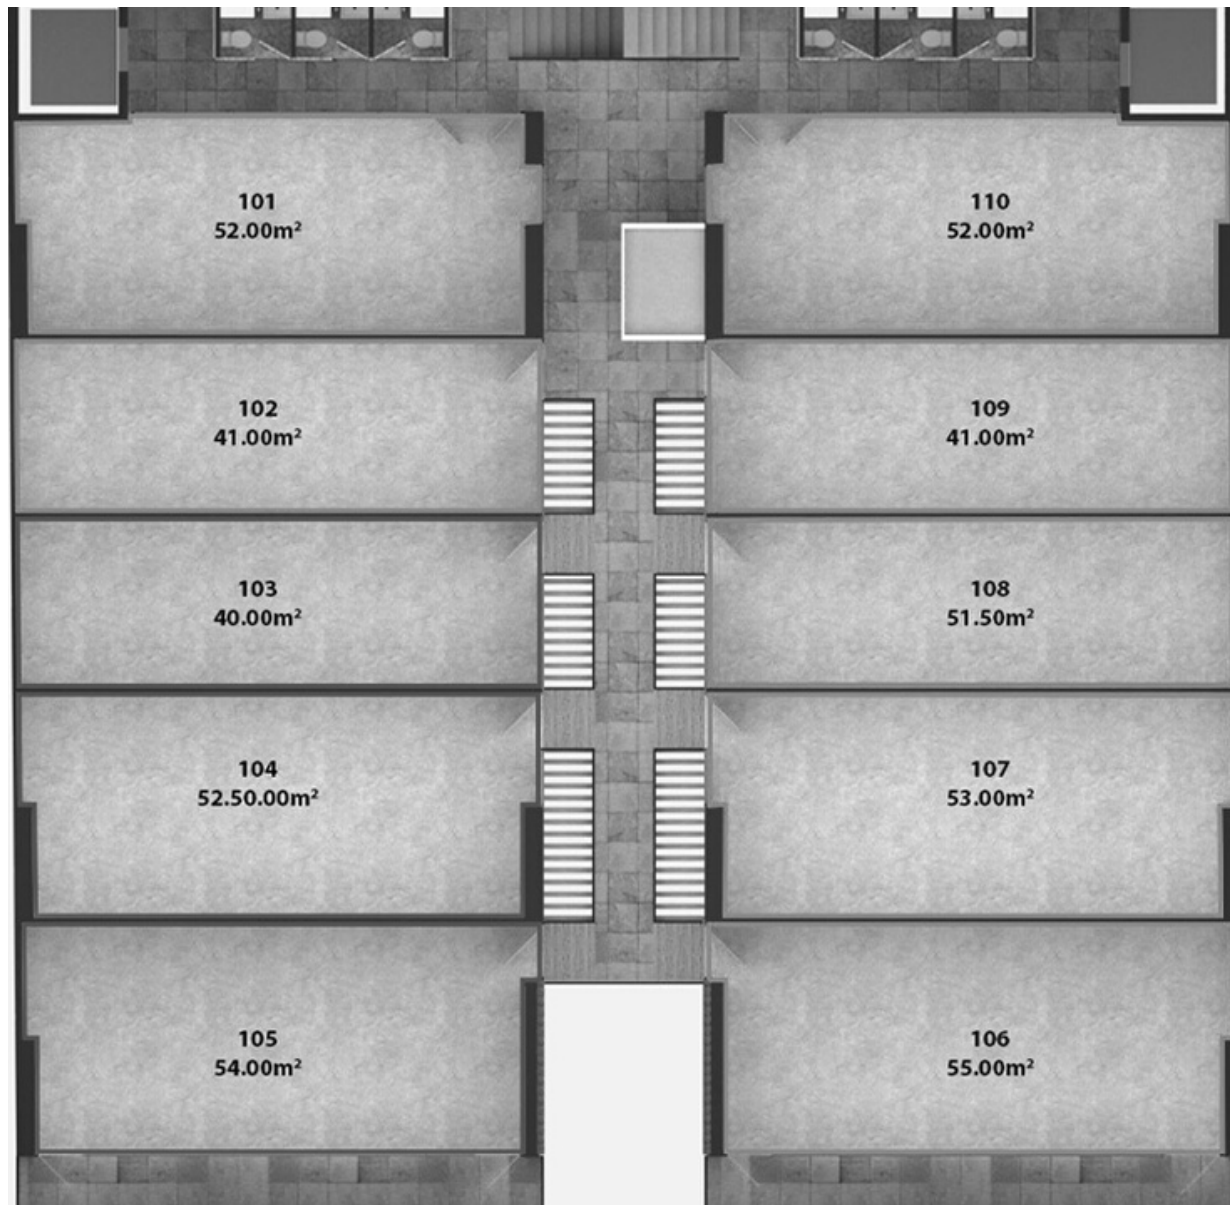

Amenidades

- Lobby
- Elevador
- Vigilancia
- Sala de Juntas
- Sala de Reunión
- Social Hub
- Sala Modular
- Terraza

Las imágenes publicadas son de carácter ilustrativo; el diseño mostrado, dimensiones acabados o especificaciones pueden variar al diseño final o estar sujetas a cambio sin previo aviso.

Planta General

Tipo 3

103

Características

- 40 m² Totales
- 40 m² Habitables
- 1 Cajón de Estacionamiento

Las imágenes publicadas son de carácter ilustrativo; el diseño mostrado, dimensiones acabados o especificaciones pueden variar al diseño final o estar sujetas a cambio sin previo aviso.