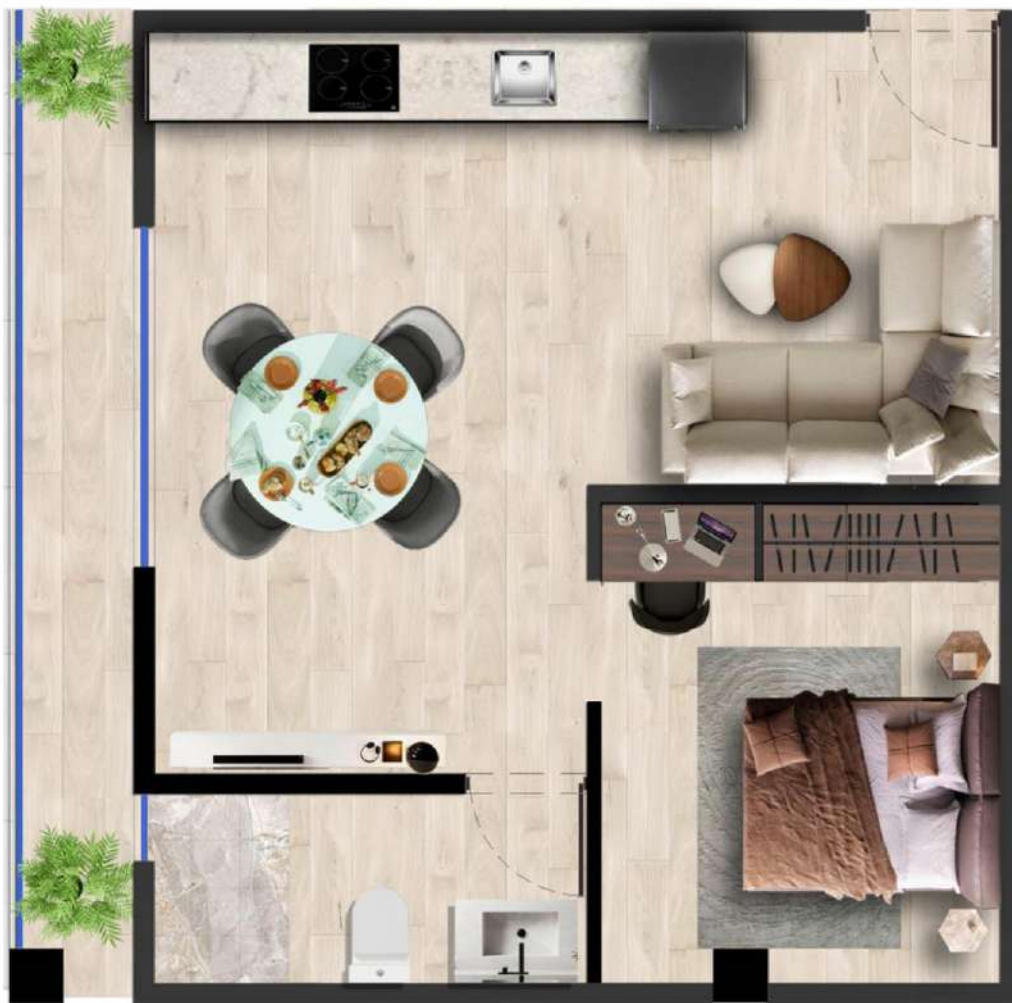

*IMAGENES DE CARACTER ILUSTRATIVO

LOFT 2

COLBE HOUSE
INMOBILIARIA

PUNTO
REFORMA

53.8 M2

1 recámara

Cocina

1 baño

Alberca

1 cajón de
estacionamiento