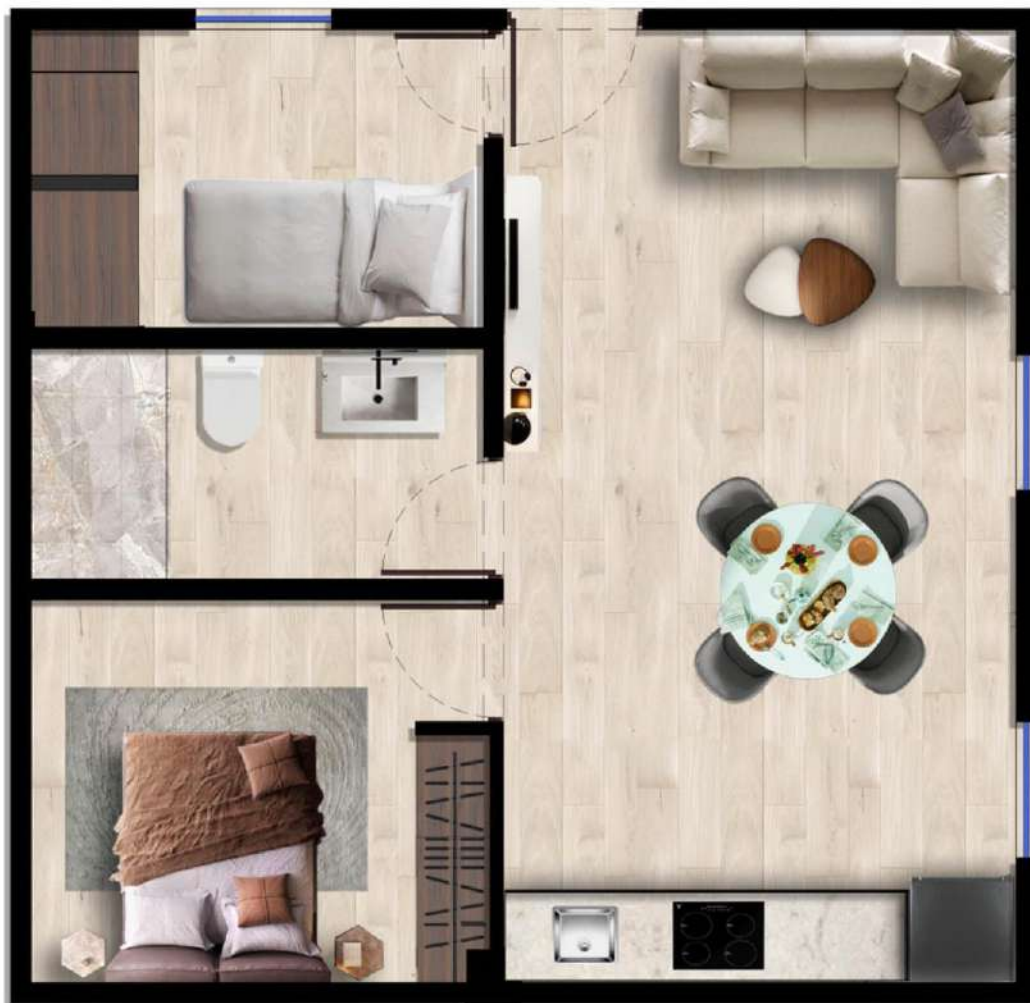

*IMAGENES DE CARACTER ILUSTRATIVO

COLBE HOUSE
INMOBILIARIA

LOFT 3

PUNTO
REFORMA

54.5 M2

2 Recámaras

Cocina

1 baño

Alberca

1 cajón de
estacionamiento