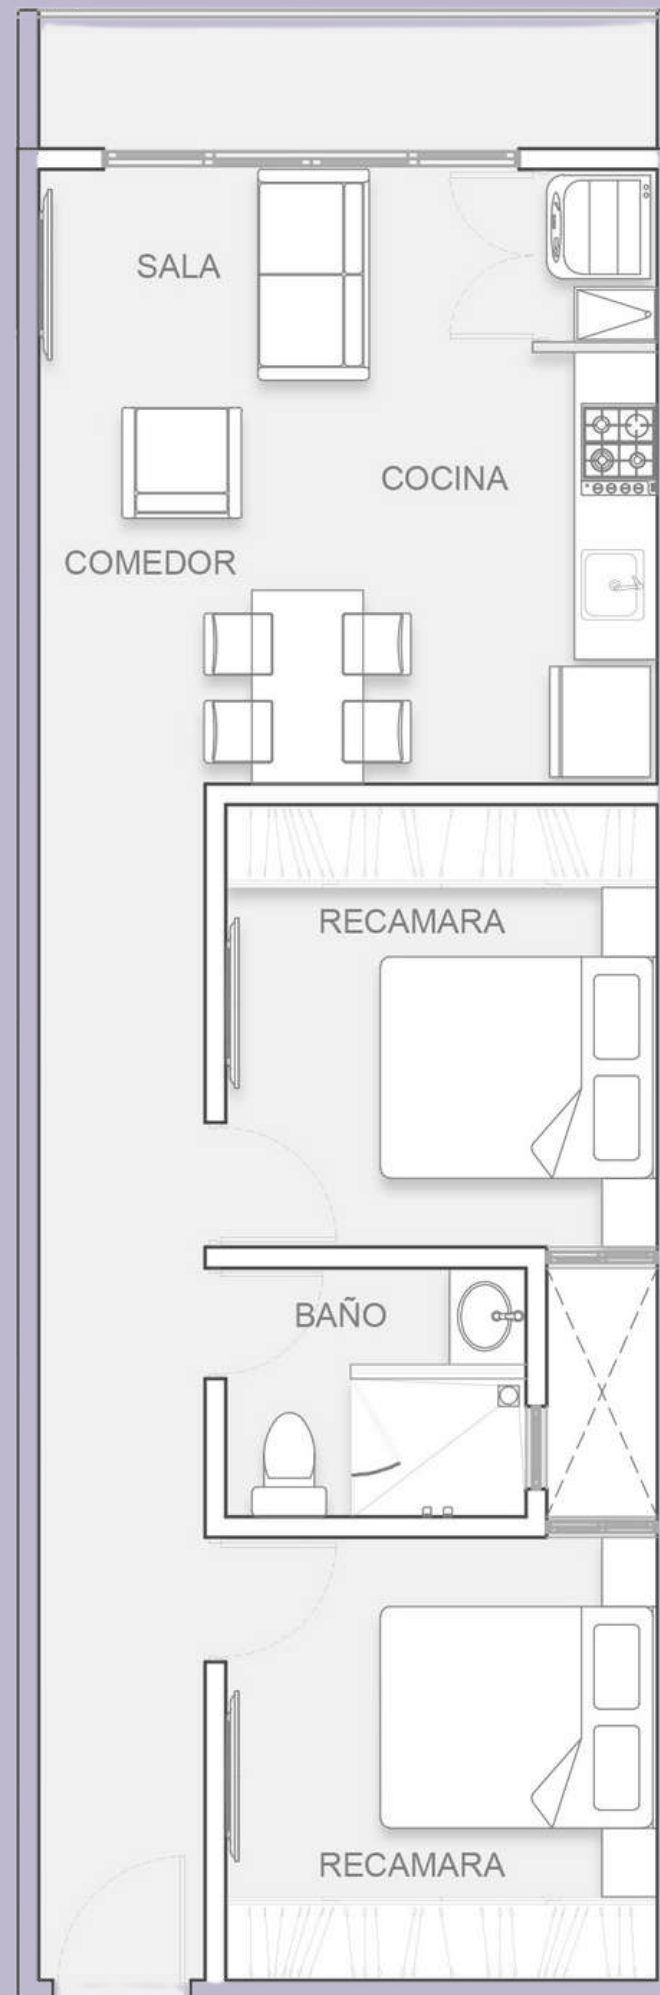

AMATISTA

SABALO TOWER

ROOF GARDEN CON
ÁREA PERGOLADA

ALBERCA &
ÁREA DE ASADOR

MODELO AMBAR

2 Recámaras con balcón
2 Baños completos
Sala
Cocina - Comedor
Cuarto de lavado
Terraza

76.1 m²
Interior: 68.21 m²
Terraza: 7.89 m²

58.51 m²
Interior: 53.82 m²
Terraza: 4.69 m²

MODELO ZAFIRO

Tipo Loft

1 Recámara

1 Baño completo

Sala

Cocina - Comedor

Cuarto de lavado

Terraza

56.71 m²

Interior: 48.47 m²

Terraza: 8.24 m²

MODELO ZIRCÓN

2 Recámaras
1 Baño completo
Sala
Cocina - Comedor
Cuarto de lavado
Terraza

64.87 m²

Interior: 60.26 m²

Terraza: 4.61 m²

MODELO ÁGATA

1 Recámara
1 Baño completo
Sala
Cocina - Comedor
Cuarto de lavado
Terraza

66.61 m²
Interior: 60.38 m²
Terraza: 6.23 m²

Perla

Zircón

Ámbar

Zafiro