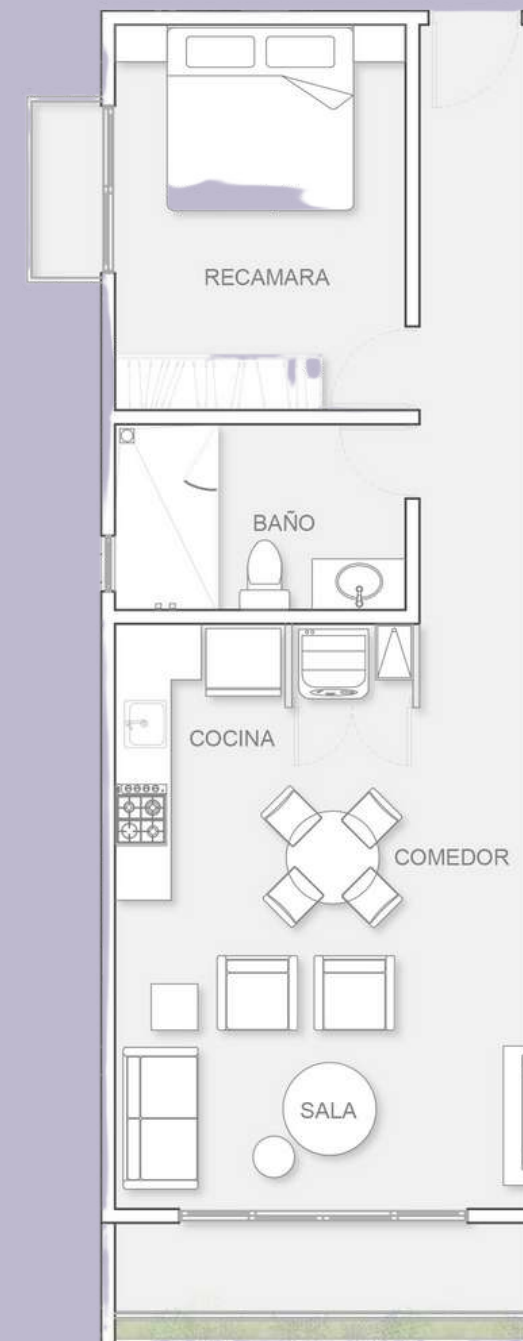

AMATISTA

SABALO TOWER

ROOF GARDEN CON
ÁREA PERGOLADA

ALBERCA &
ÁREA DE ASADOR

MODELO AMBAR

2 Recámaras con balcón
2 Baños completos
Sala
Cocina - Comedor
Cuarto de lavado
Terraza

76.1 m²
Interior: 68.21 m²
Terraza: 7.89 m²

MODELO JADE

1 Recámara con balcón
1 Baño completo
Sala
Cocina - Comedor
Cuarto de lavado
Terraza

68.87 m²
Interior: 60.94 m²
Terraza: 7.93 m²

MODELO **PERLA**

1 Recámara
1 Baño completo
Sala
Cocina - Comedor
Cuarto de lavado
Terraza

58.51 m²
Interior: 53.82 m²
Terraza: 4.69 m²

MODELO ZAFIRO

Tipo Loft

1 Recámara

1 Baño completo

Sala

Cocina - Comedor

Cuarto de lavado

Terraza

56.71 m²

Interior: 48.47 m²

Terraza: 8.24 m²

MODELO ZIRCÓN

2 Recámaras
1 Baño completo
Sala
Cocina - Comedor
Cuarto de lavado
Terraza

64.87 m²

Interior: 60.26 m²