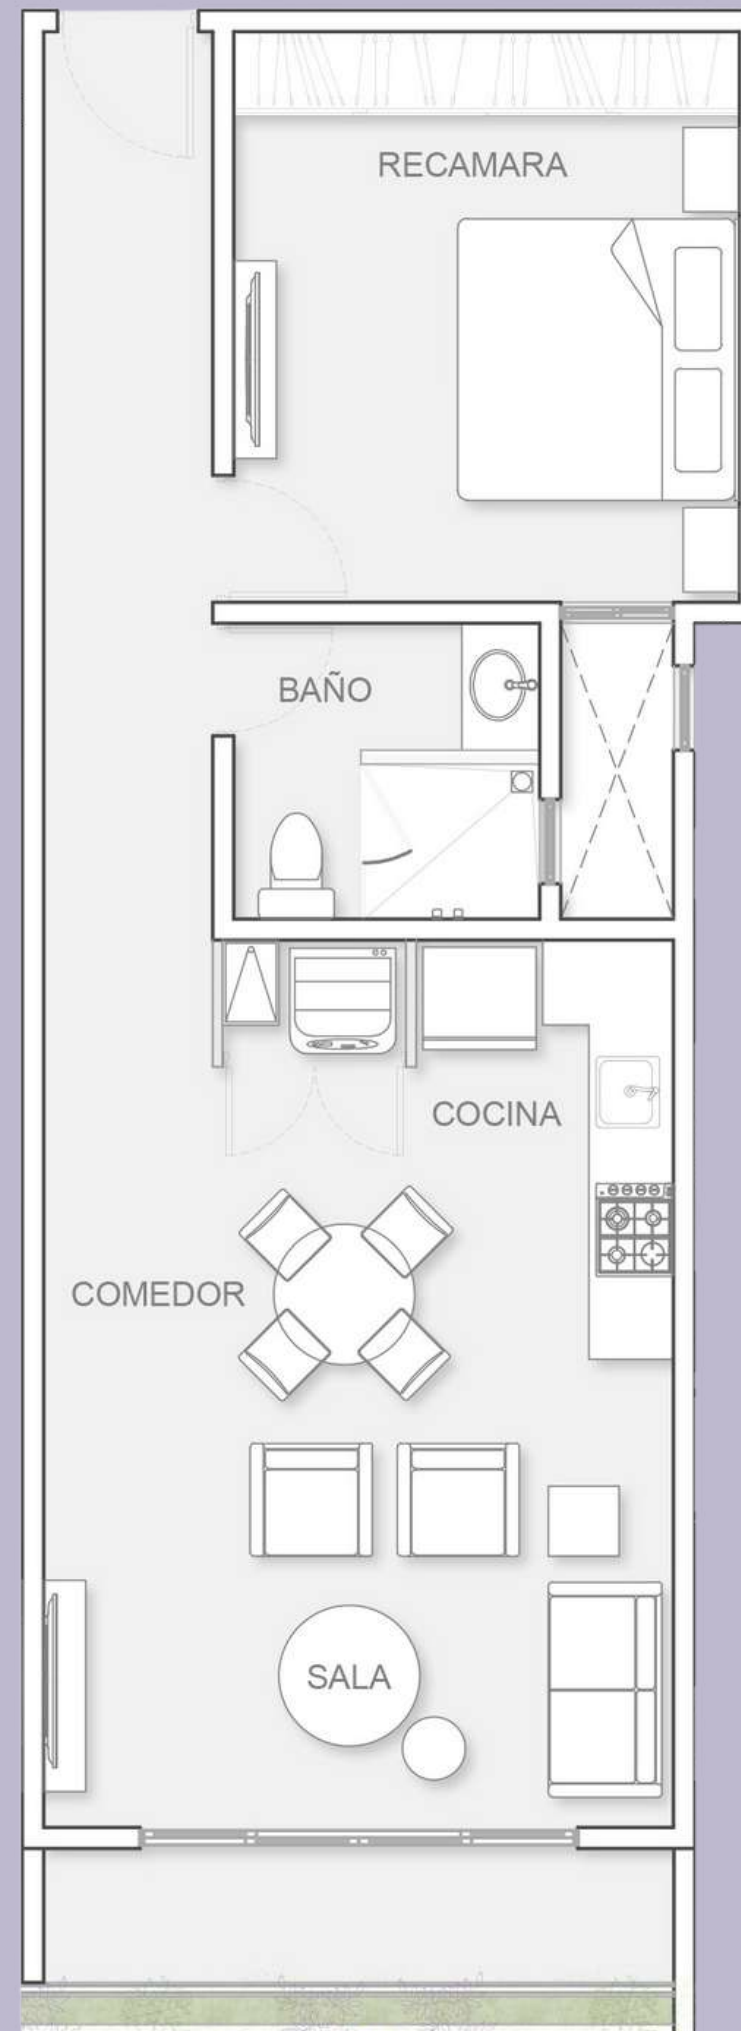

AMATISTA

SABALO TOWER

ROOF GARDEN CON
ÁREA PERGOLADA

ALBERCA &
ÁREA DE ASADOR

MODELO AMBAR

2 Recámaras con balcón
2 Baños completos
Sala
Cocina - Comedor
Cuarto de lavado
Terraza

76.1 m²
Interior: 68.21 m²
Terraza: 7.89 m²

58.51 m²
Interior: 53.82 m²
Terraza: 4.69 m²

MODELO ZAFIRO

Tipo Loft

1 Recámara

1 Baño completo

Sala

Cocina - Comedor

Cuarto de lavado

Terraza

56.71 m²

Interior: 48.47 m²

Terraza: 8.24 m²

MODELO ZIRCÓN

2 Recámaras
1 Baño completo
Sala
Cocina - Comedor
Cuarto de lavado
Terraza

64.87 m²

Interior: 60.26 m²

Terraza: 4.61 m²

MODELO ÁGATA

1 Recámara
1 Baño completo
Sala
Cocina - Comedor
Cuarto de lavado
Terraza

66.61 m²
Interior: 60.38 m²
Terraza: 6.23 m²

Perla

Zircón

Ámbar

Zafiro