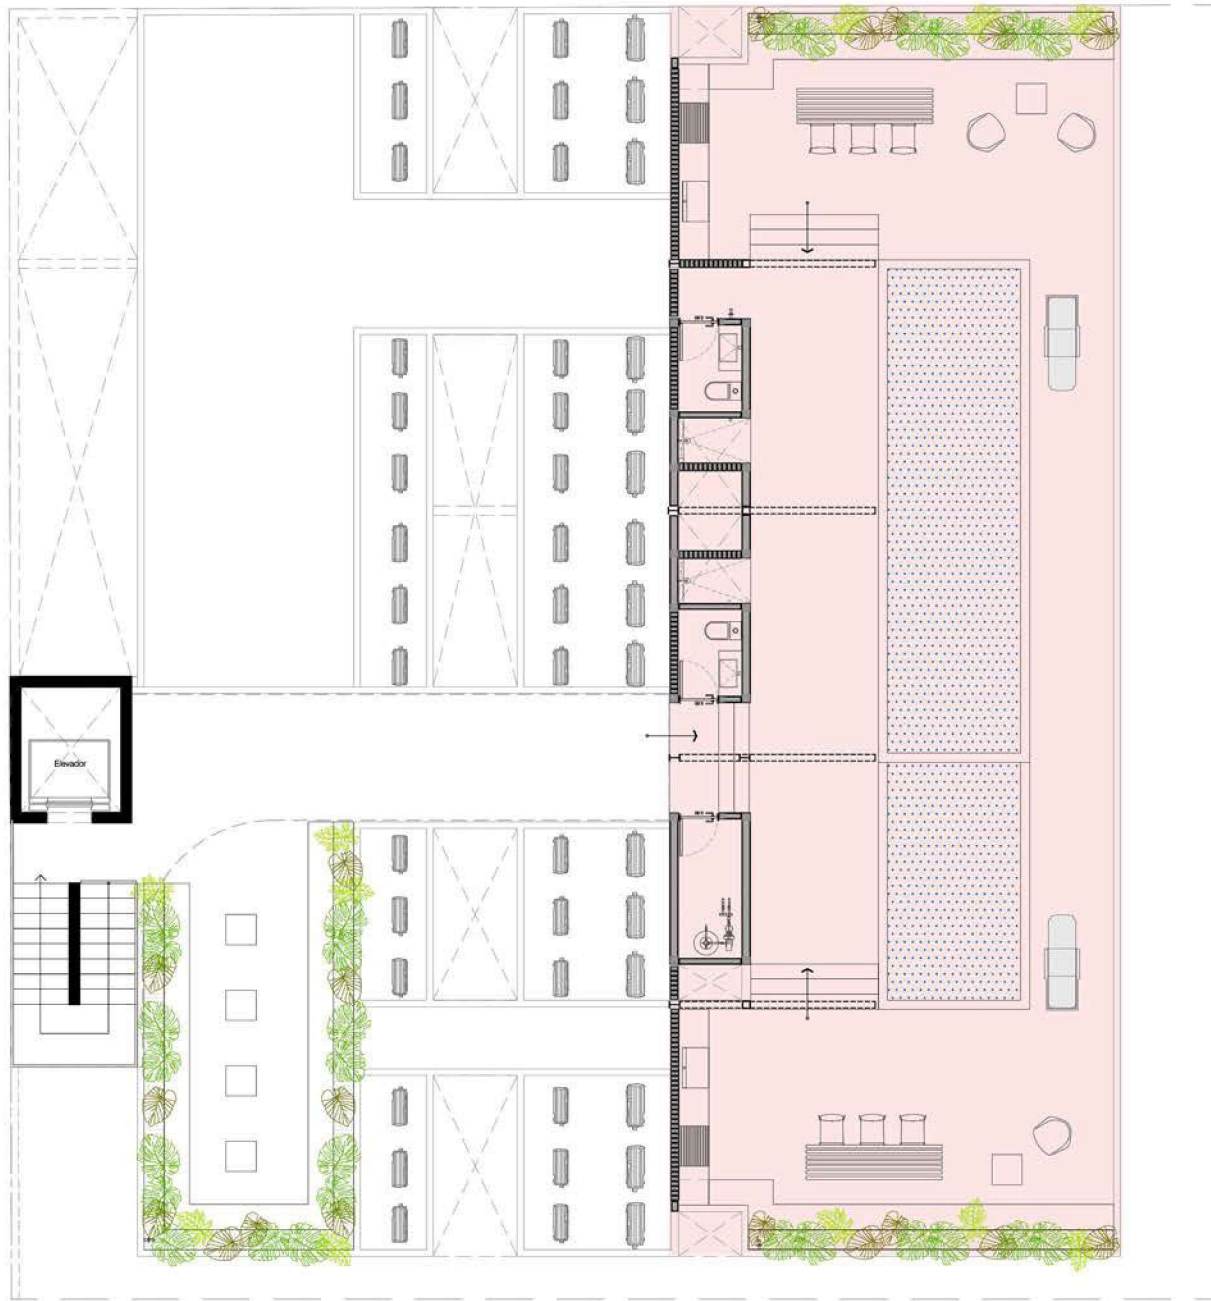

- 1 73 m²
- 2 67 m²
- 3 67 m²

PLANTA BAJA

NIVEL 1

NIVEL 2

Departamentos

14 90 m²

15 84.5 m²

16 84.5 m²

17 84.5 m²

18 90 m²

NIVEL 3

AMENIDADES

LOBBY

DISEÑO, CALIDAD Y UNA DISTRIBUCIÓN
PENSADA EN TU ESTILO DE VIDA

T O D O E N U N M I S M O L U G A R

ESPACIOS FUNCIONALES Y ACOGEDORES

AMPLIO BAÑO

ALBERCA | ASOLEADERO | JARDINES

MZT

SIN

GREEN PALMS

Departamentos