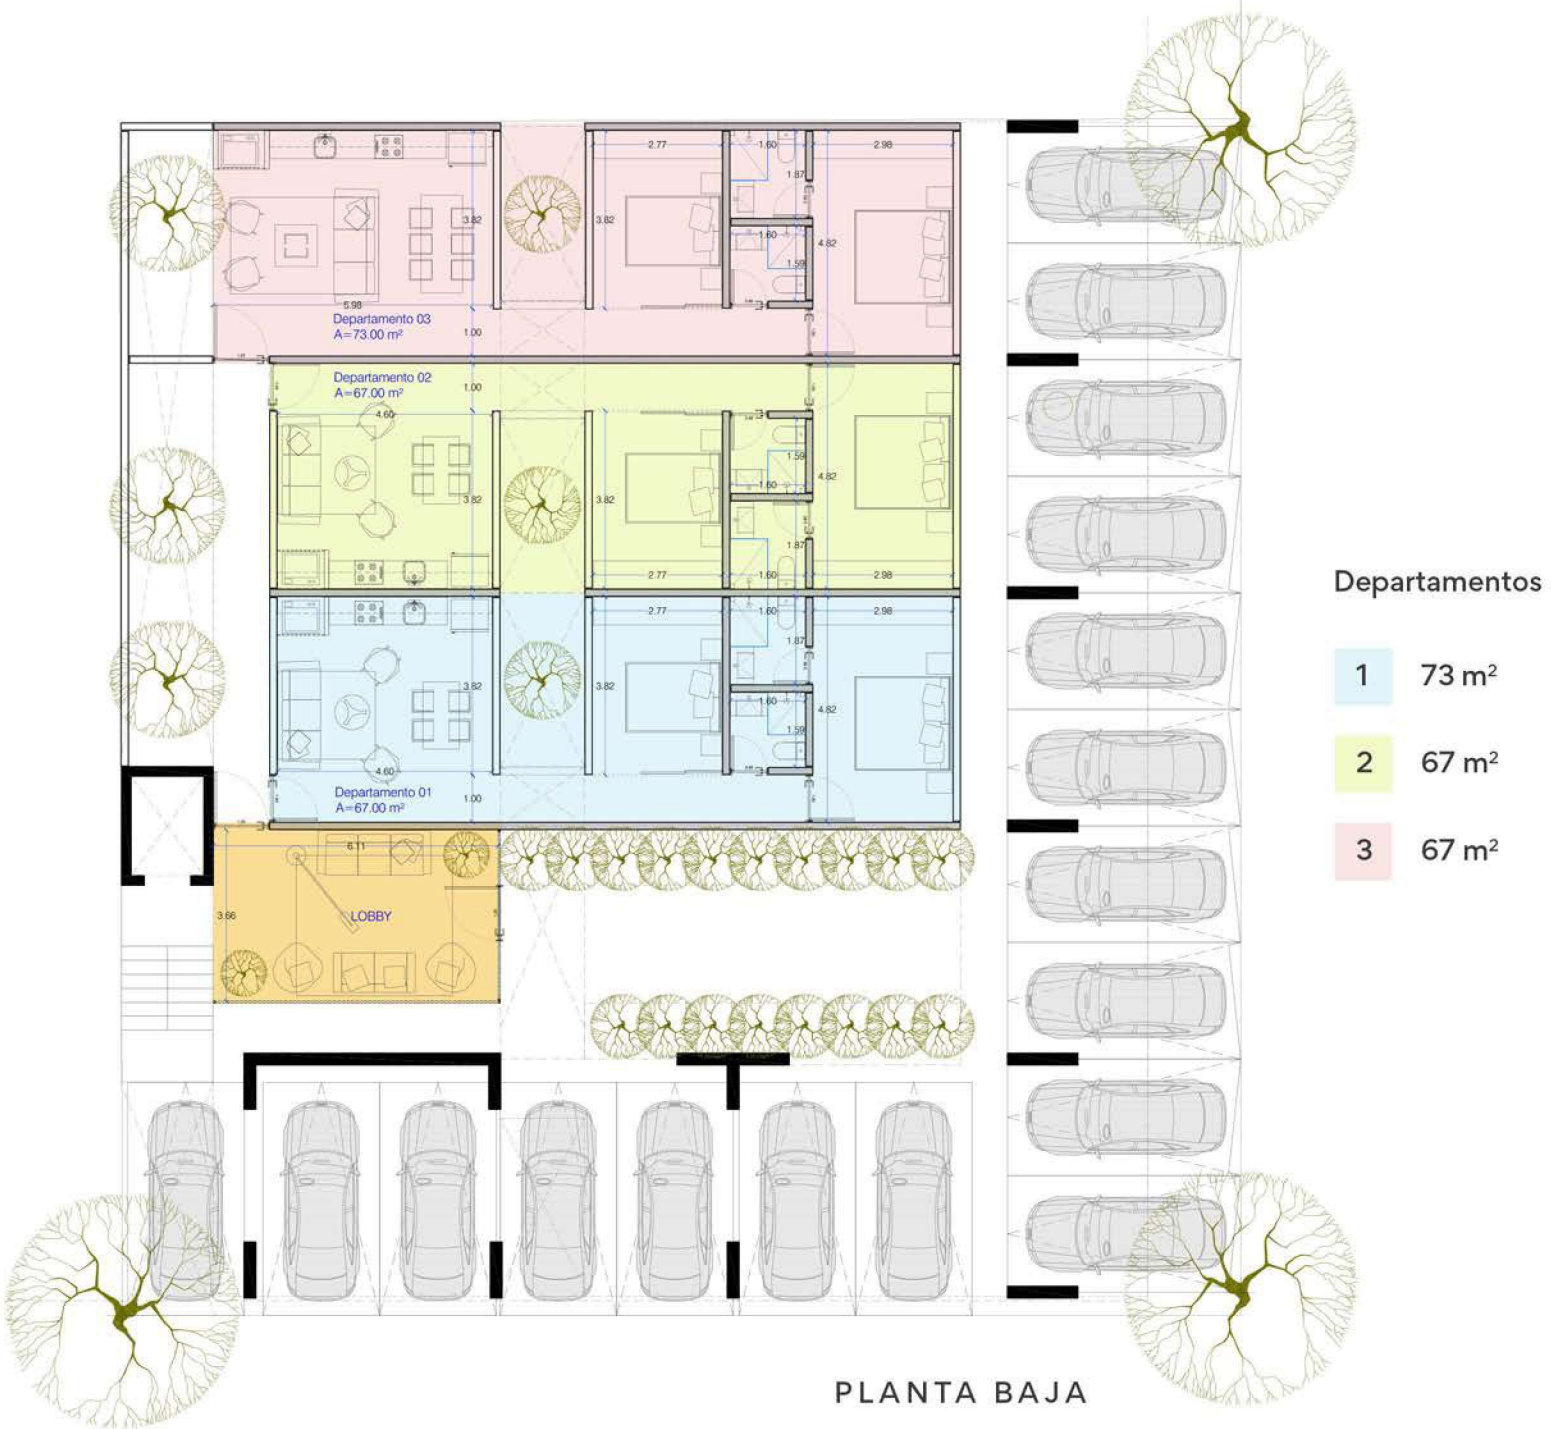

VISTA FRONTAL

Departamentos

- 1 73 m²
- 2 67 m²
- 3 67 m²

PLANTA BAJA