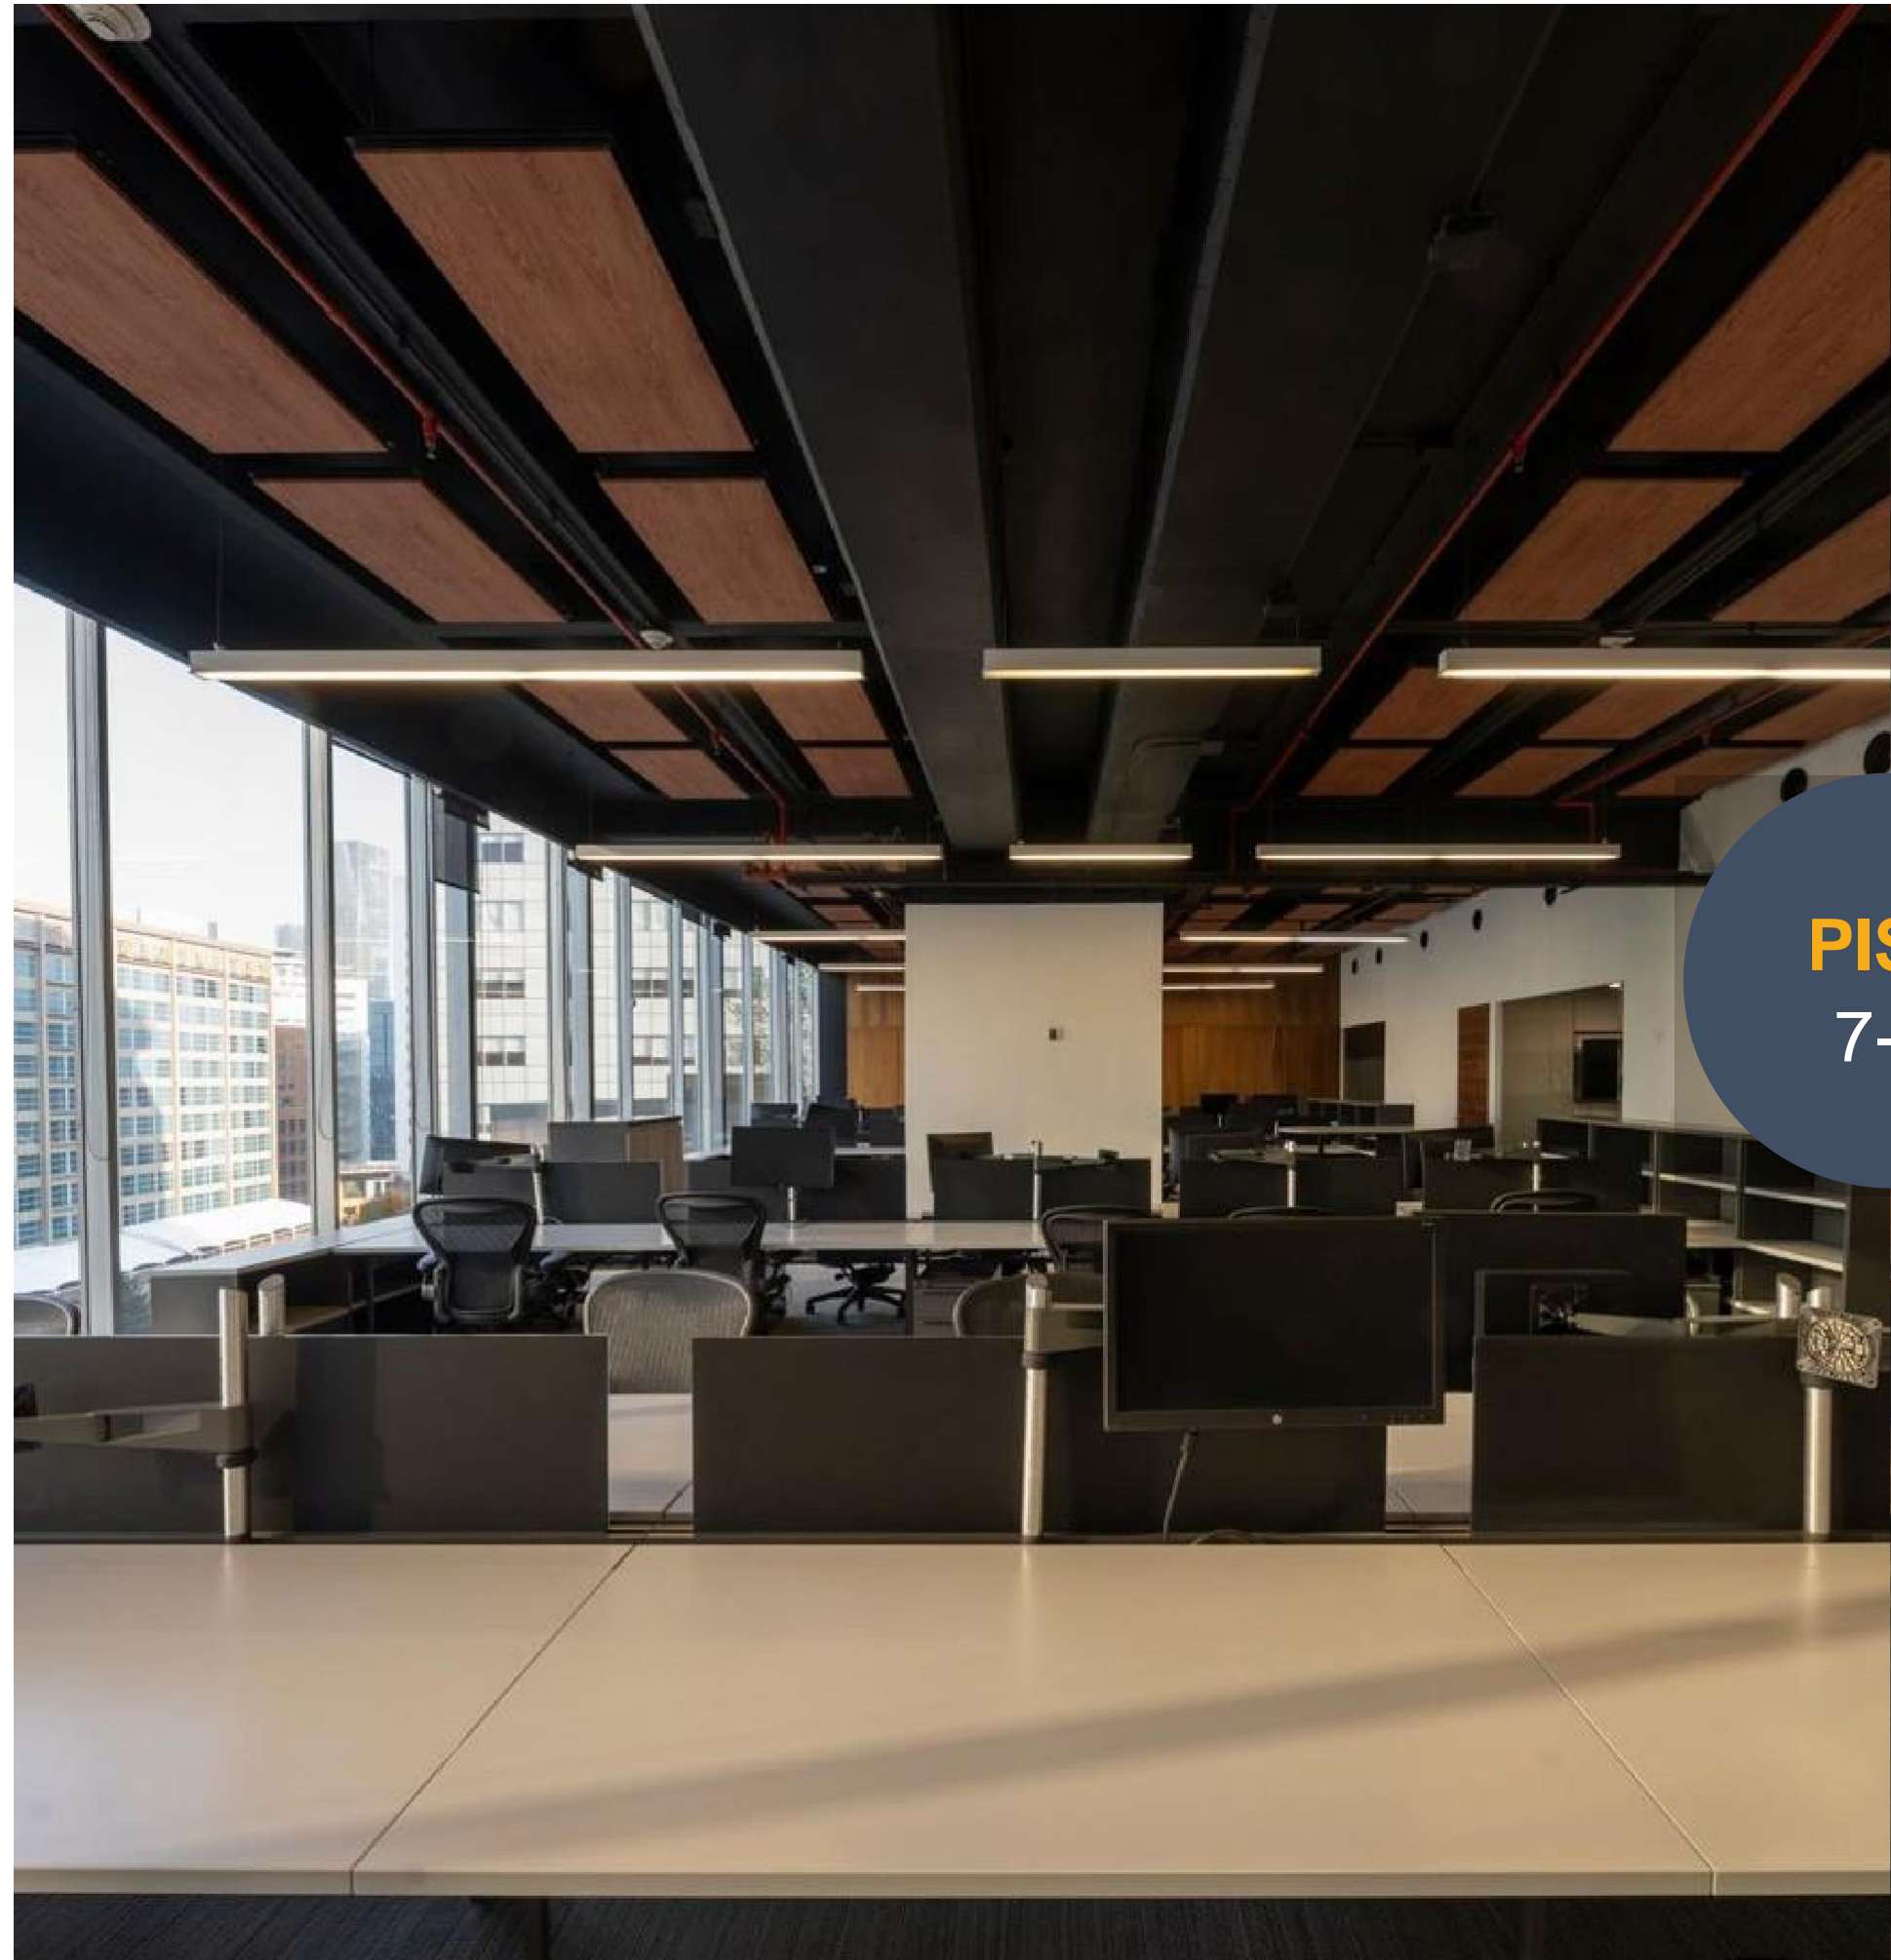

ONEIOIONE 

CORPORATIVO DE LUJO EN SANTA FE

Oficinas disponibles acondicionadas

UBICACIÓN exclusiva

Estratégicamente ubicado, **One o One** se encuentra en una zona privilegiada de la Ciudad de México y en **el mejor lugar de Santa Fe**, cerca de las más importantes empresas nacionales e internacionales.

Situado a escasos metros de restaurantes, hoteles, centros comerciales, hospitales y tiendas de servicio, te ofrece comodidad y practicidad absoluta.

PISO 7 Oficina C

- Área rentable: 275 m²
- Oficina amueblada
- 2 privados
- 40 estaciones de trabajo
- Barra de café