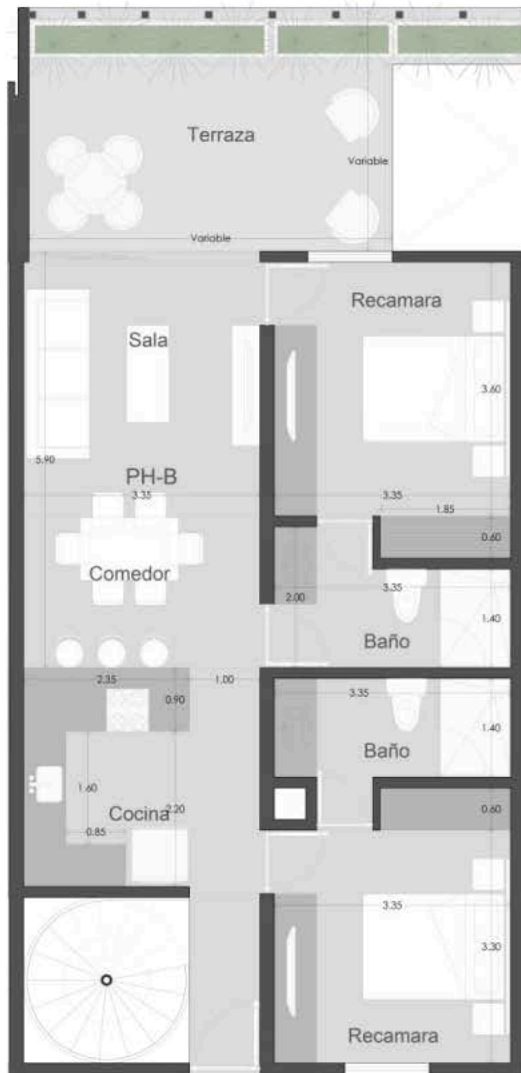

CAREY TULUM | TYPE PH B

Planta Baja Interiores 82.70 m²

Cantidad 4

Ubicación : Nivel 3

Total Interiores 117.40 m²

Total terraza 53.05/58.74** (varia según penthouse)

Planta Alta Interiores 34.70 m²

Ubicación : Nivel 4

Pent house tipo B

Total Interiores 122 m²

Total terraza 61.05** (varia según penthouse)