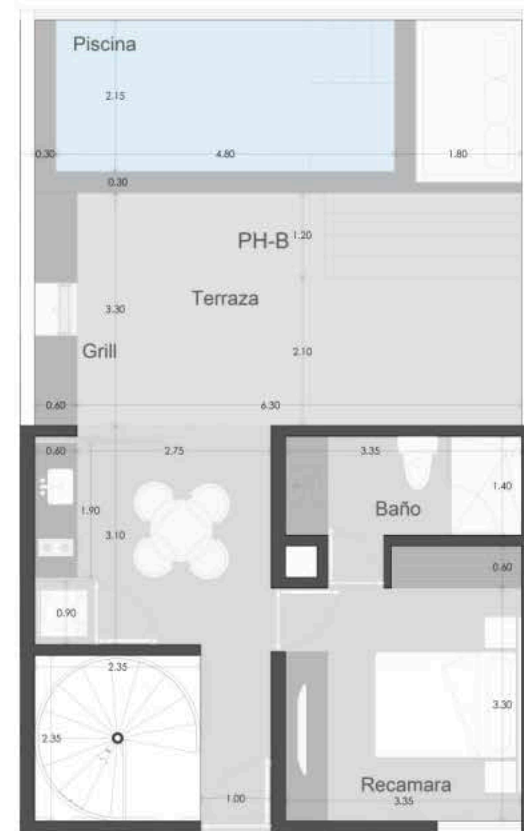

CAREY TULUM | TYPE PH B

Planta Baja Interiores 82.70 m²

Cantidad 4

Ubicación : Nivel 3

Total Interiores 117.40 m²

Total terraza 53.05/58.74** (varia según penthouse)

Planta Alta Interiores 34.70 m²

Ubicación : Nivel 4

Pent house tipo B

Total Interiores 122 m²

Total terraza 61.05** (varia según penthouse)