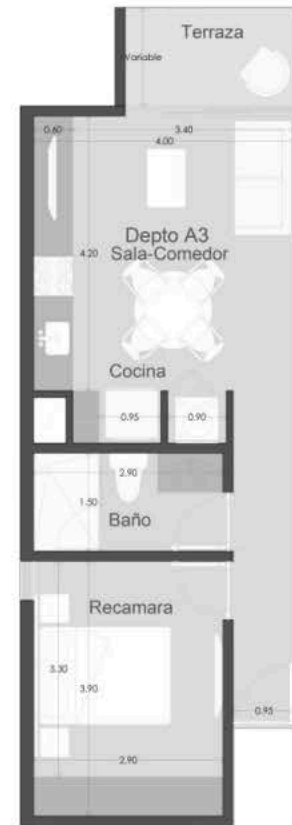

CAREY TULUM | TYPE A

Depto tipo A1 Interiores 44 m2
 Cantidad 1 Terraza 11.78 m2
 Garden 13.56 m2
 Ubicación : Planta Baja

Depto tipo A2 Interiores 44 m2
 Cantidad 3 Terraza 5.20/6.00 m2
 Ubicación : Nivel 1,2 y 3

Depto tipo A3 Interiores 45 m2
 Cantidad 7 Terraza 3.90-13.26 m2
 Ubicación : Nivel 1,2 y 3