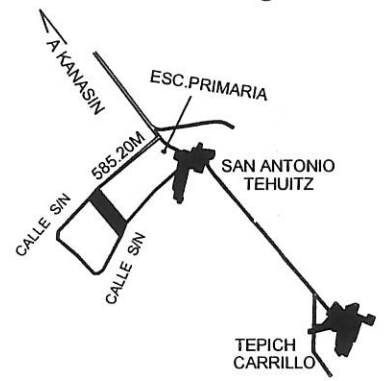

ACTUALIZACION

DIRECCIÓN CATASTRO MUNICIPAL

 2021-2024

LOCALIZACION

No. CAT.	
CALLE.	
TABLAJE.	20577
COL.	
LOC.	SAN ANTONIO TEHUITZ
MPIO.	KANASIN
FOLIO.	
TOMO.	
LIB.	
DEST.	SOLAR
CAMB.	
ORIG.	
CLASE.	RUSTICO
REG.	
GRAV.	

ESCALA	DIBUJO
1:4,000	J.A. VENTURA K. CATASTRO-001
DIRECTOR CATASTRO	J. DEPTO TECNICO

Vx M2	FT	FDO.	IRREG.	SUPERFICIE (M2)	VALOR
				92,639.82	\$
VALOR TOTAL DEL TERRENO					\$

PERITO VALUADOR	REVISO
-----------------	--------