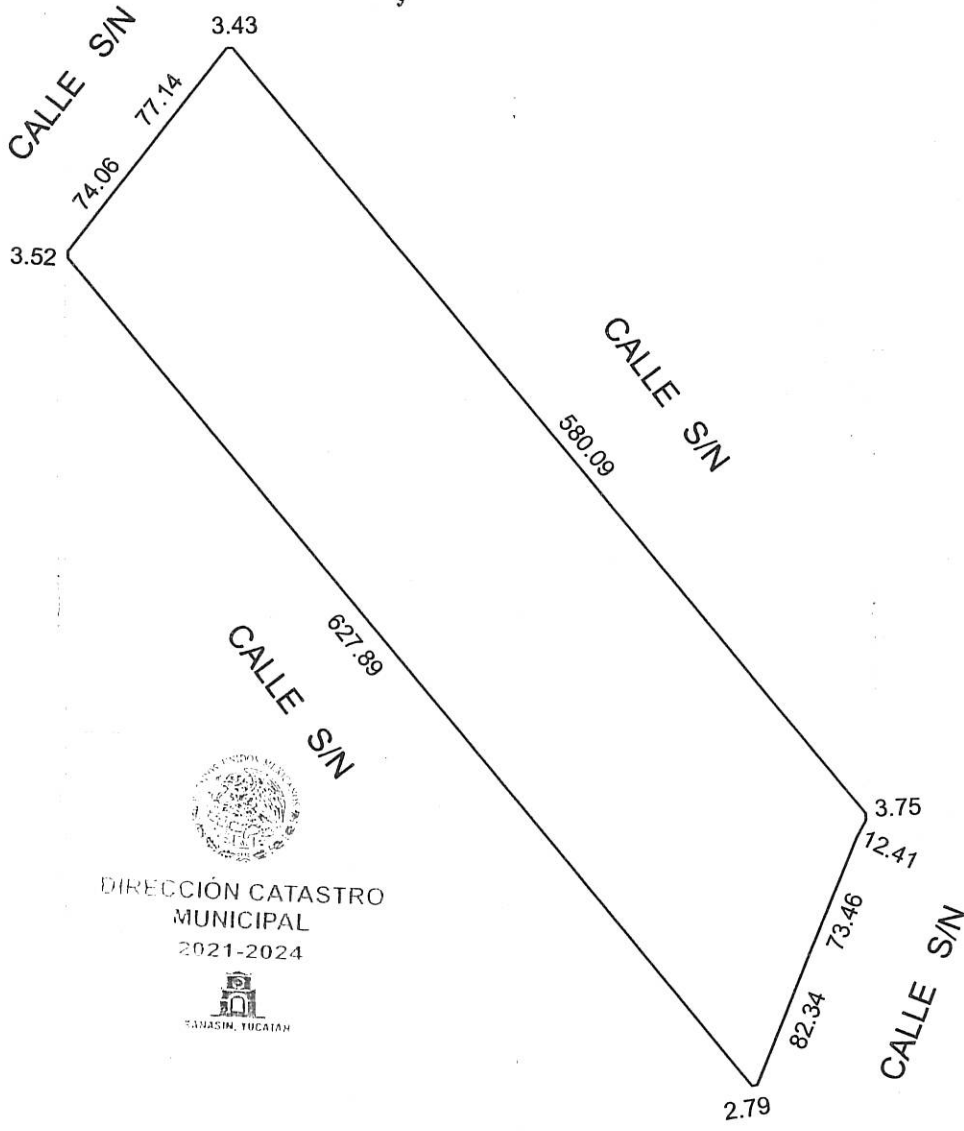

ACTUALIZACION

DIRECCIÓN CATASTRO MUNICIPAL

 2021-2024

LOCALIZACION

No. CAT.	
CALLE.	
TABLAJE.	20577
COL.	
LOC.	SAN ANTONIO TEHUITZ
MPIO.	KANASIN
FOLIO.	
TOMO.	
LIB.	
DEST.	SOLAR
CAMB.	
ORIG.	
CLASE.	RUSTICO
REG.	
GRAV.	

ESCALA	DIBUJO
1:4,000	J.A. VENTURA K. CATASTRO-001
DIRECTOR CATASTRO	J. DEPTO TECNICO

Vx M2	FT	FDO.	IRREG.	SUPERFICIE (M2)	VALOR
				92,639.82	\$
VALOR TOTAL DEL TERRENO					\$

PERITO VALUADOR	REVISO
-----------------	--------

NIVEL	TIPO	Vx M2	SUPERFICIE (M2)	VALOR
VALOR TOTAL DE CONSTRUCCIONES				\$
VALOR CATASTRAL				\$

15 DE ENERO DE 2024
 KANASIN, YUCATAN. MEXICO.