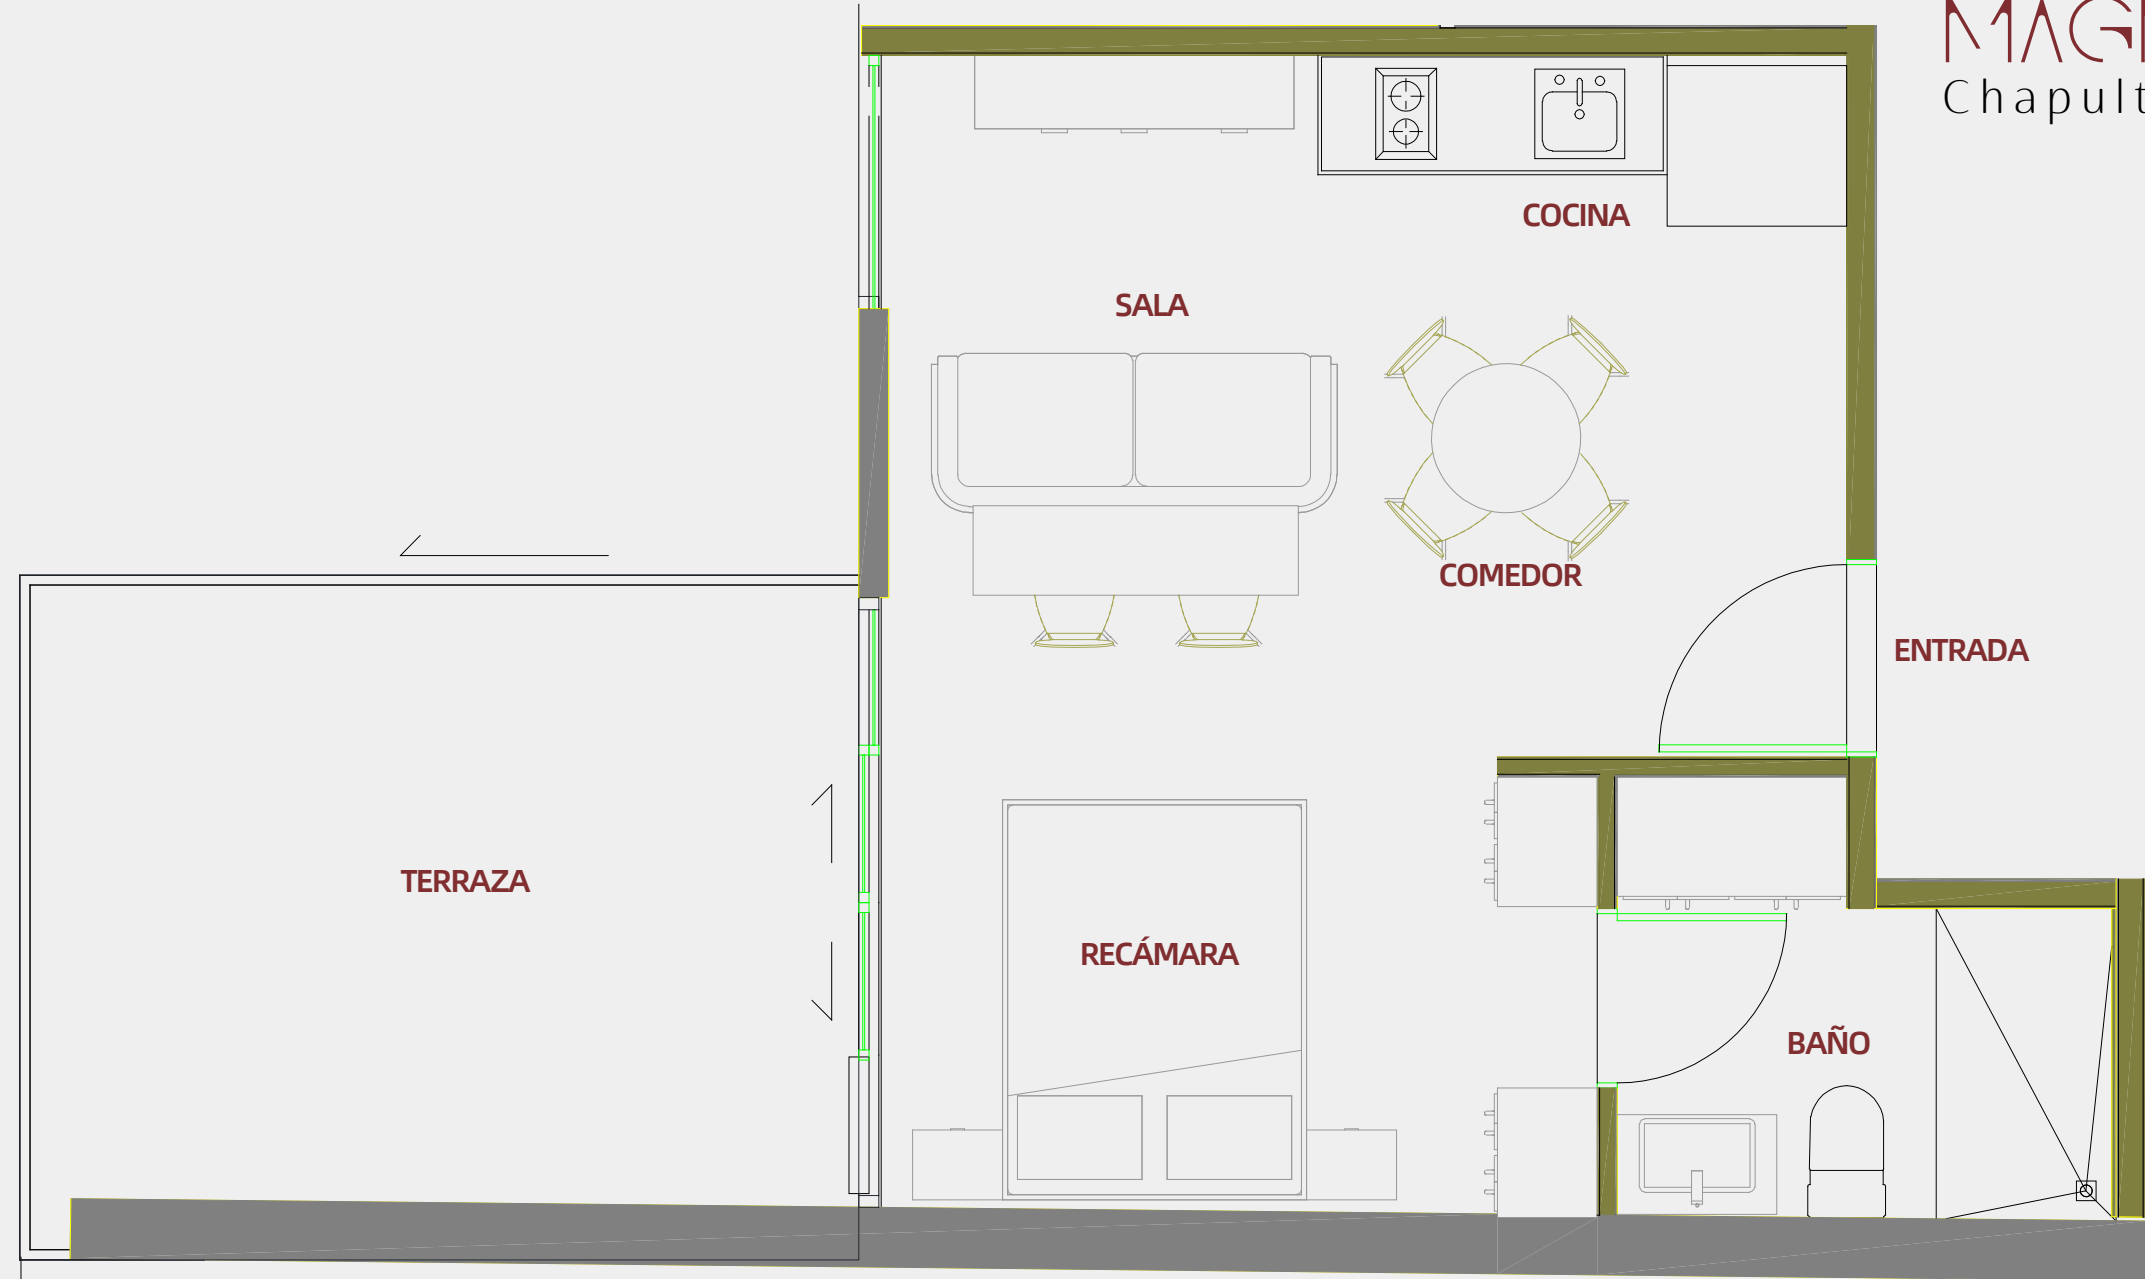

COCINA

SALA

MODELO TIPO SUITE 04

NIVELES 02, 03, 04, 05 Y PH

A-X10
A-PH10

Área Interior
desde 34.34 m²

Área Exterior
n/a

Área Total
desde 34.34 m²

1 RECÁMARA

1 BAÑO

COMEDOR

COCINA

SALA

TERRAZA

MODELO TIPO SUITE 05

NIVELES PH

B-PH07

B-PH10

Área Interior
desde 34.06 m²
hasta 35.35 m²

Área Exterior
desde 17.64 m²
hasta 18.33 m²

Área Total
desde 51.70 m²
hasta 53.68 m²

MAGNOLIA
Chapultepec

Contacto

ventas@m2gi.mx