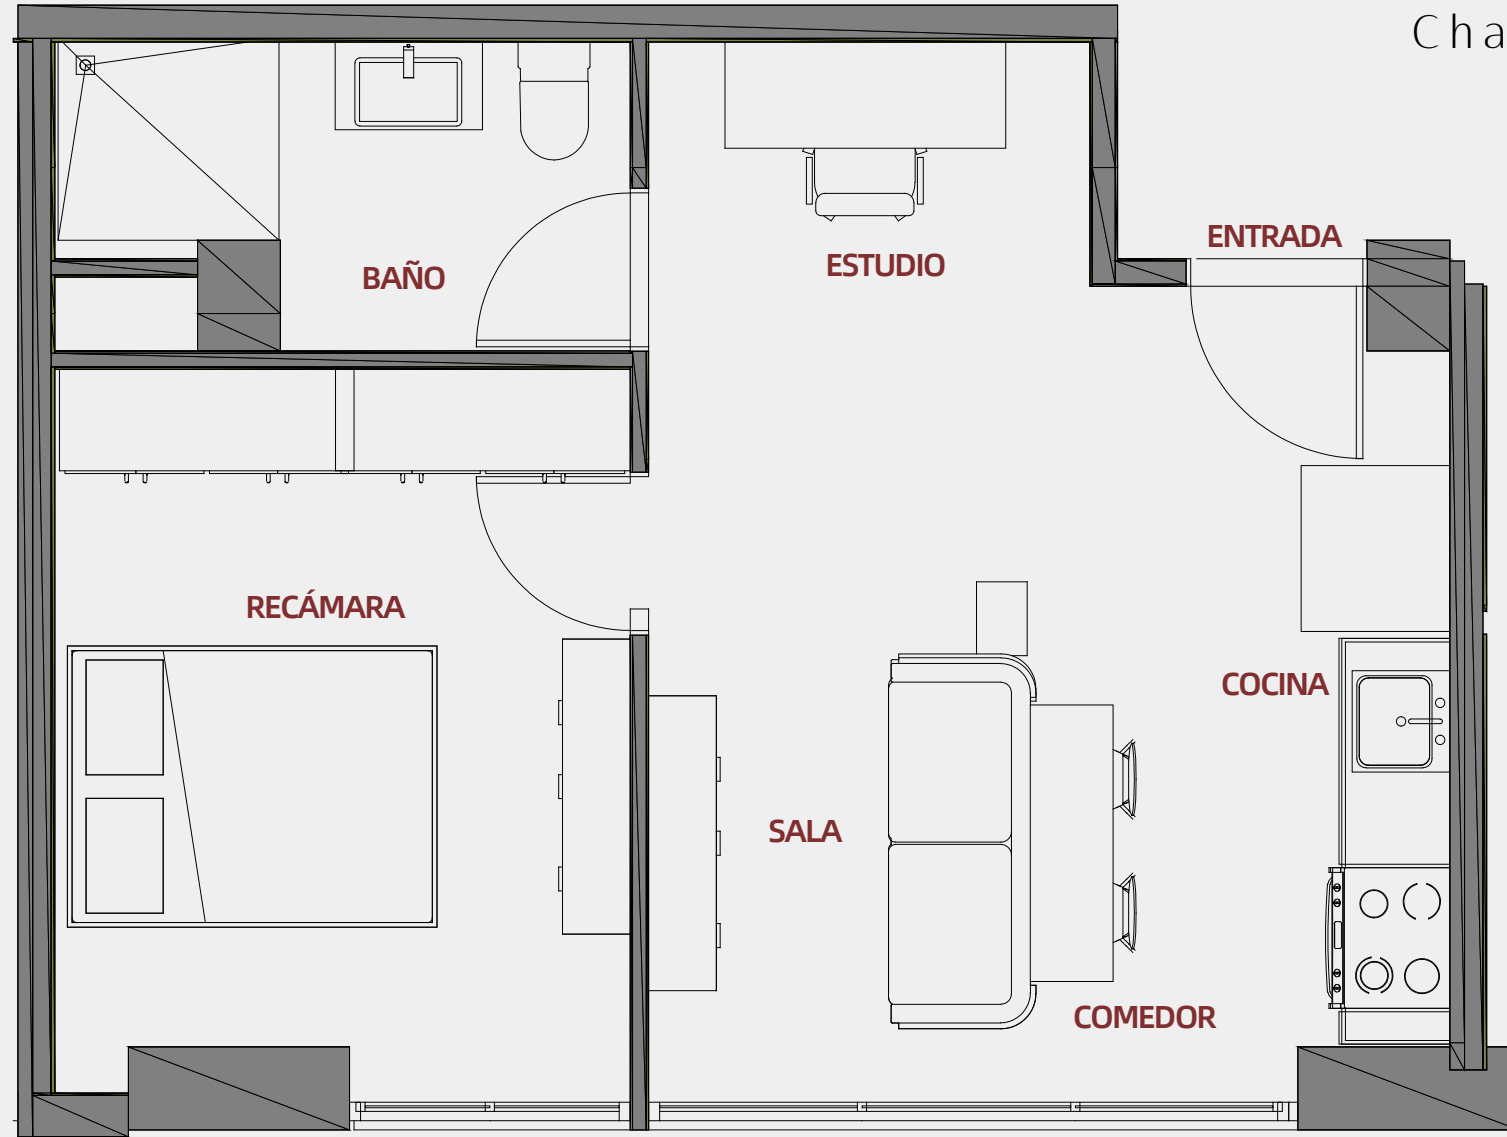

Chapultepec

1 RECÁMARA

1 BAÑO

SALA

COCINA

COMEDOR

DEPARTAMENTO A-PB01

NIVEL PB

Área Interior
45.25 m²

Área Exterior
n/a

Área Total
45.25 m²

MAGNOLIA

Chapultepec

1 RECÁMARA

1 BAÑO

SALA

COCINA

COMEDOR

BALCÓN

MODELO TIPO SUITE 01

NIVELES 02, 03, 04, 05 Y PH

- | | | | |
|--------|--------|--------|--------|
| A-X01 | A-X02 | A-X03 | A-X04 |
| B-X08 | B-X09 | B-X10 | |
| A-PH01 | A-PH02 | A-PH03 | A-PH04 |
| B-PH08 | B-PH09 | | |

COCINA

SALA

MODELO TIPO SUITE 04

NIVELES 02, 03, 04, 05 Y PH

A-X10
A-PH10

Área Interior
desde 34.34 m²

Área Exterior
n/a

Área Total
desde 34.34 m²