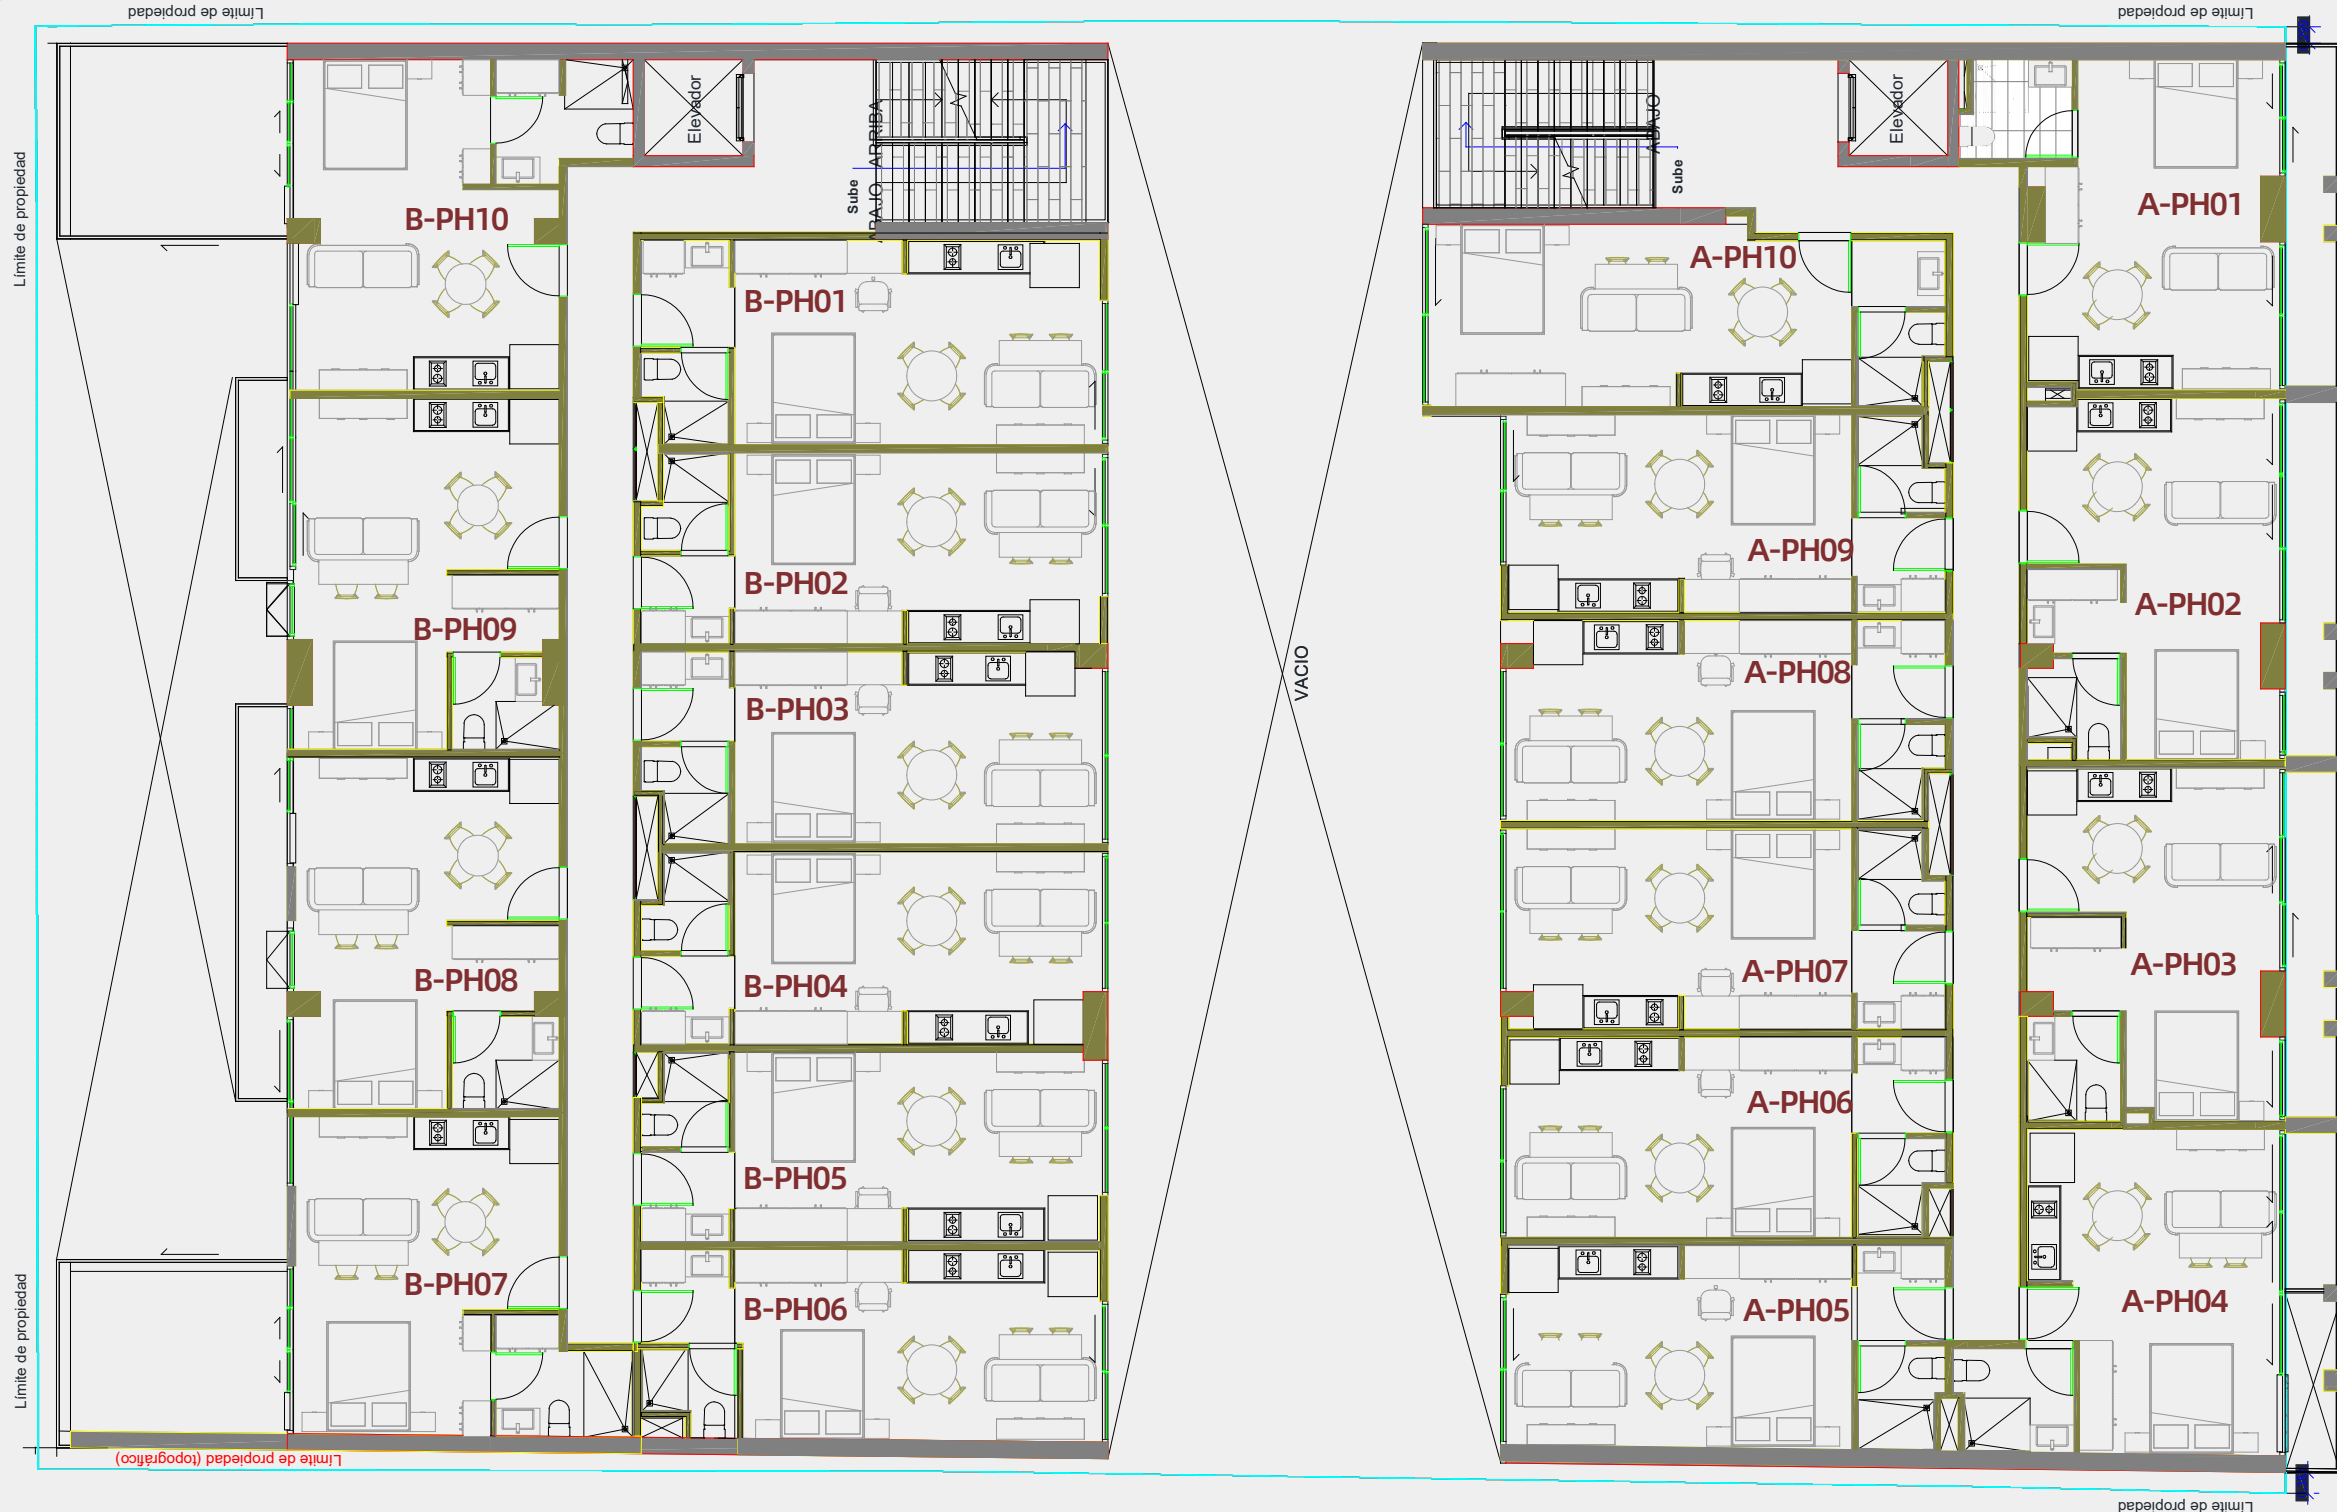

PLANTA PENT HOUSE

NIVEL 6

MAGNOLIA
Chapultepec