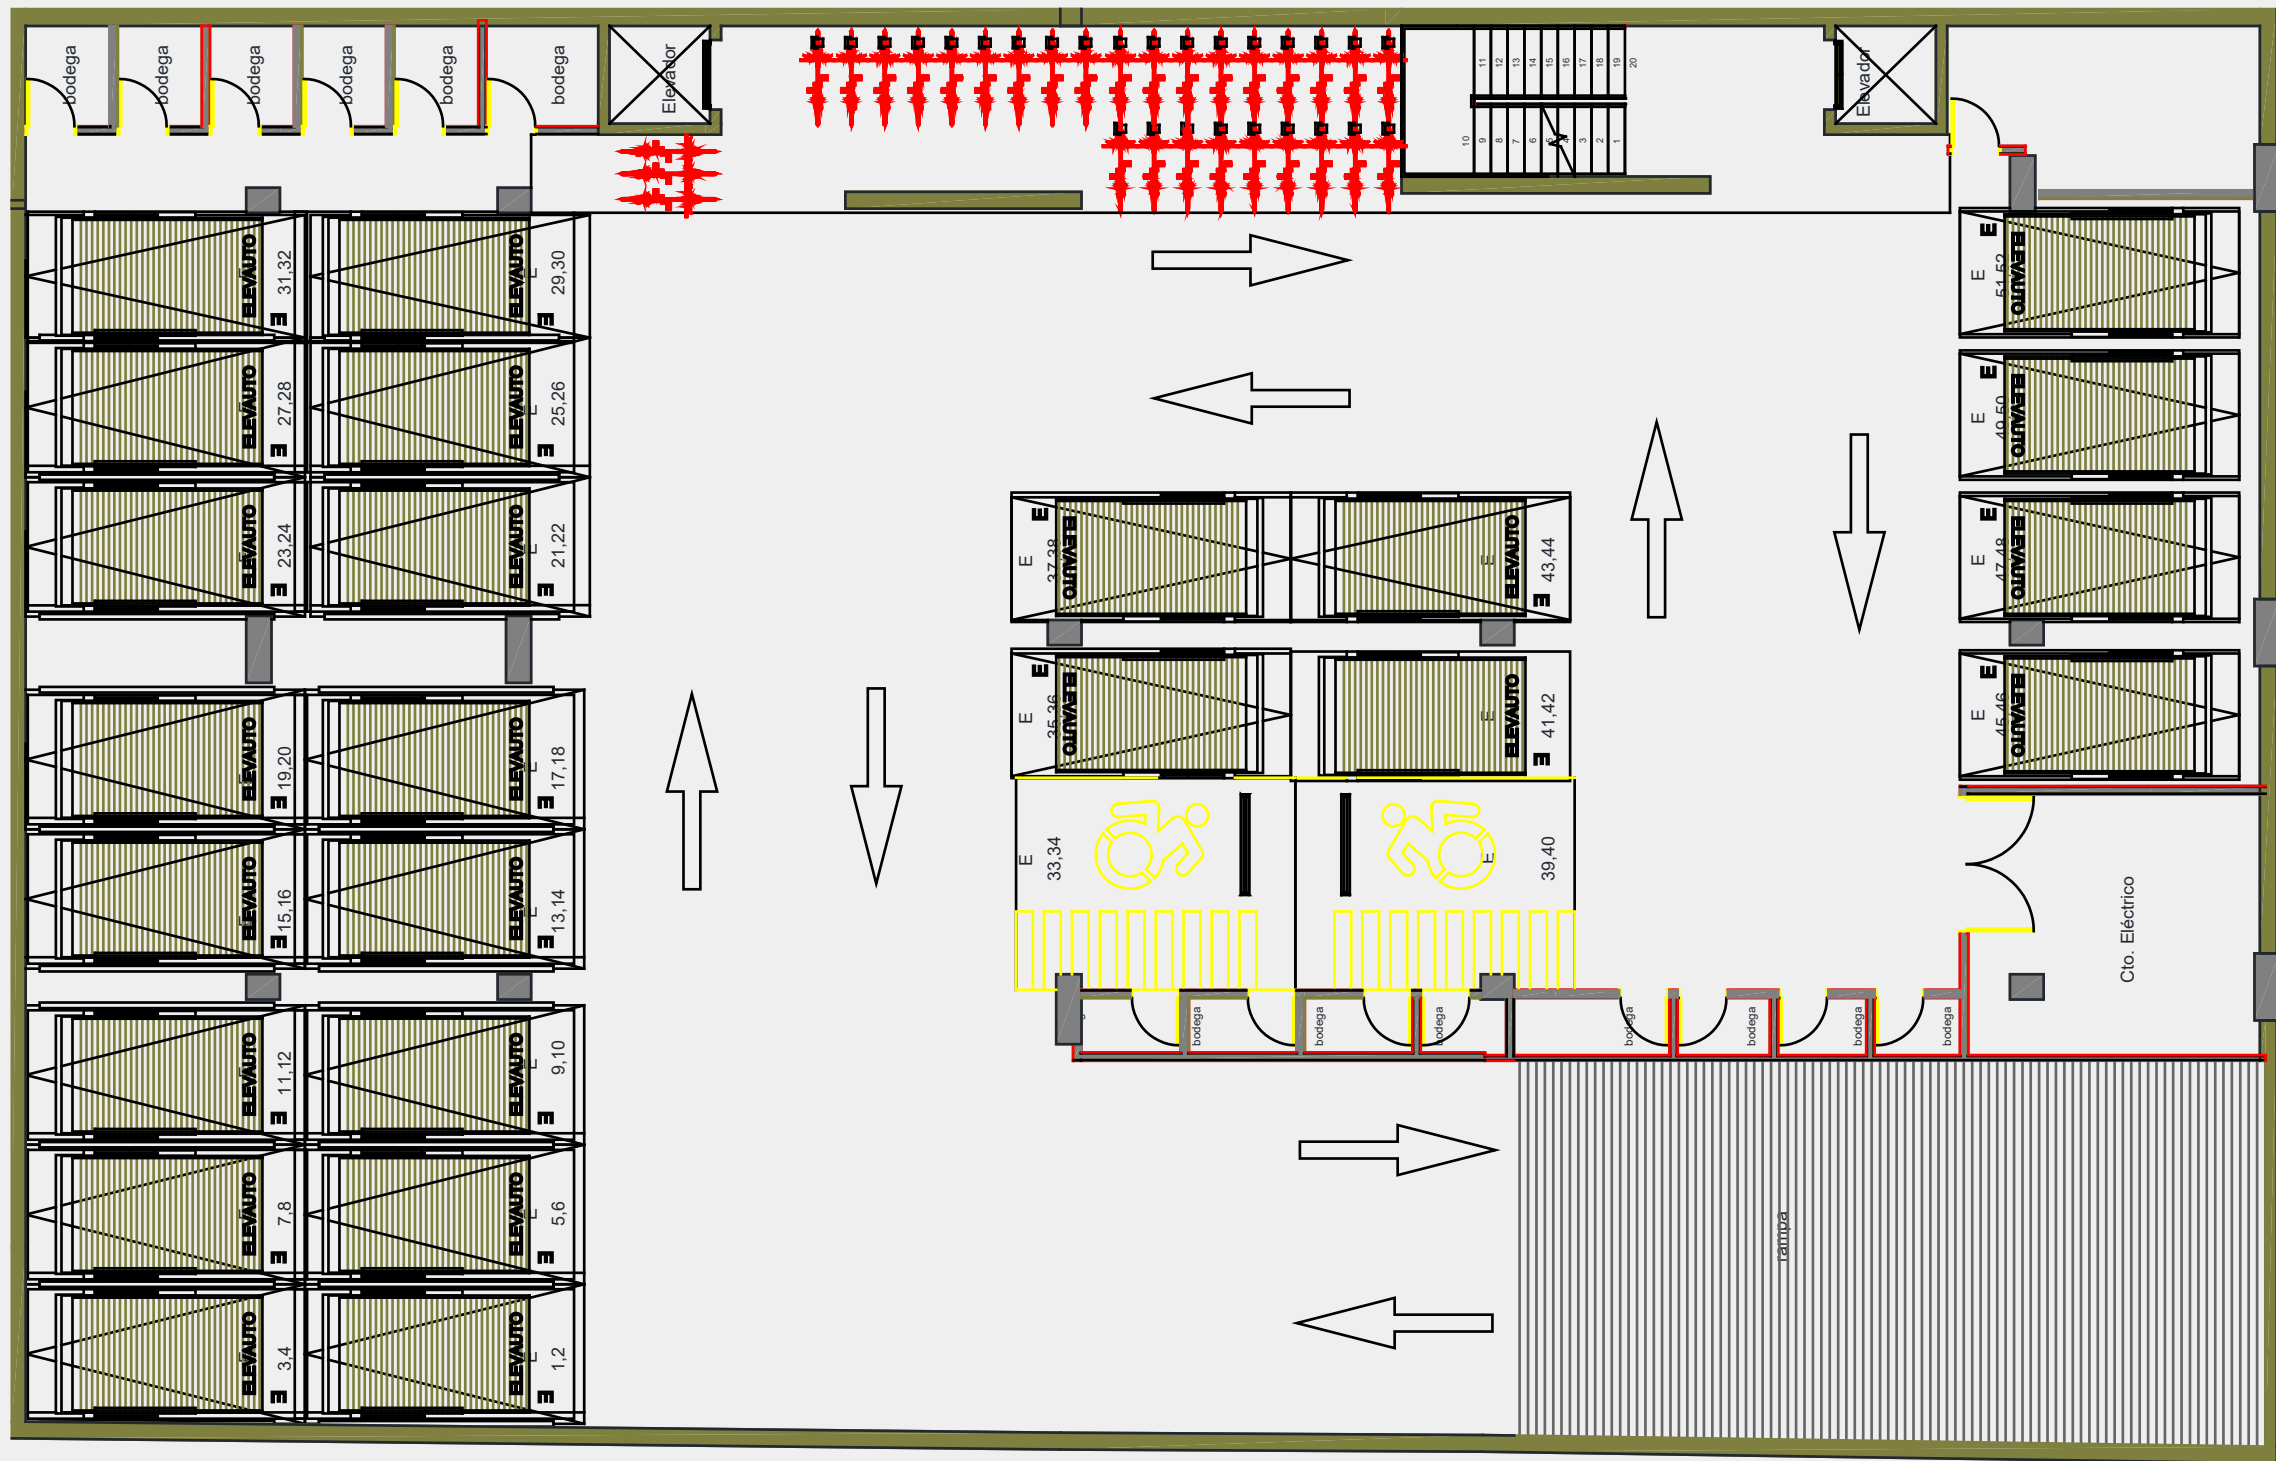

TIPOLOGÍAS

MAGNOLIA
Chapultepec

PLANTA SÓTANO 1

ESTACIONAMIENTO

PLANTA BAJA

LOBBY Y GARDENS

MAGNOLIA

Chapultepec

PLANTA TIPO

NIVELES 2, 3, 4 Y 5 - DEPARTAMENTOS

MAGNOLIA
Chapultepec

PLANTA PENT HOUSE

NIVEL 6

MAGNOLIA
Chapultepec

MAGNOLIA
Chapultepec

MAGNOLIA

Chapultepec

1 RECÁMARA

1 BAÑO

SALA

COCINA

COMEDOR

DEPARTAMENTO A-PB01

NIVEL PB