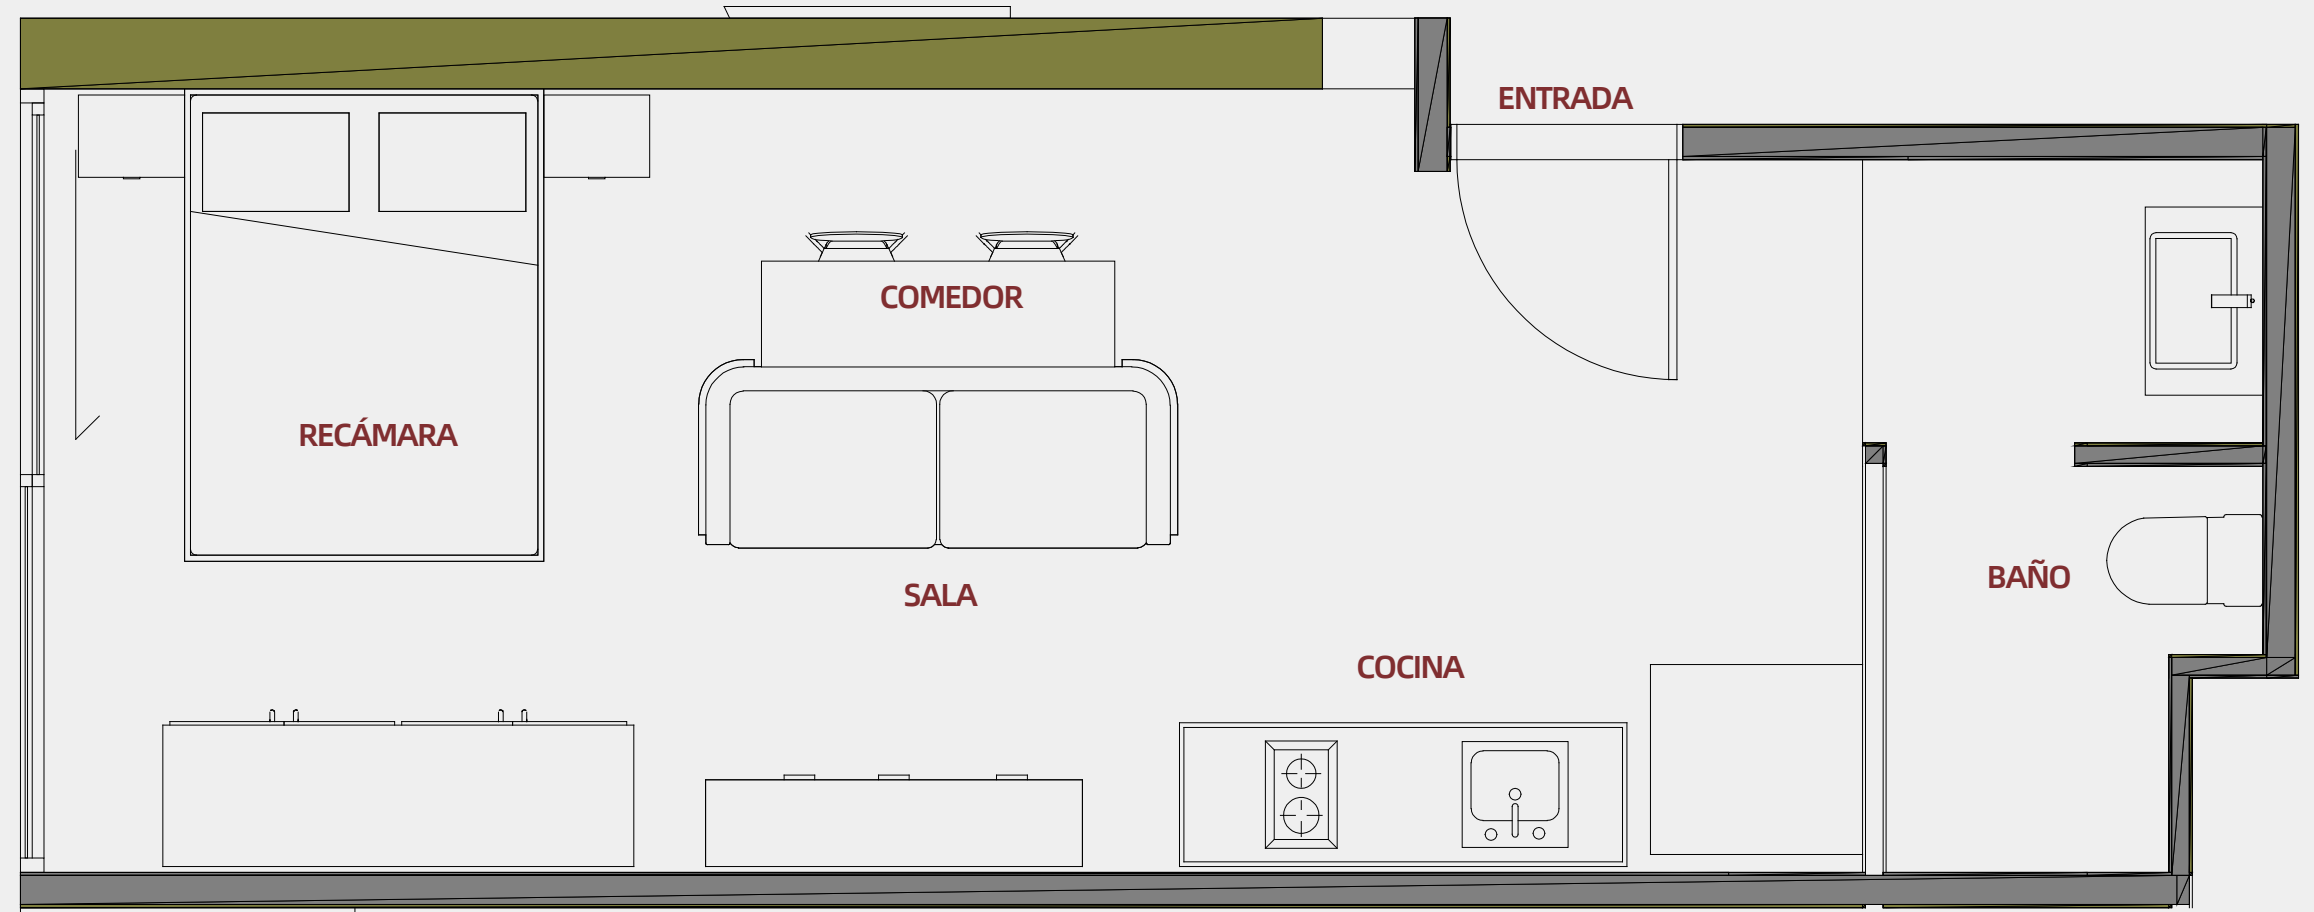

Área Exterior
n/a

Área Total
desde 30.94 m²
hasta 34.16 m²

1 RECÁMARA

1 BAÑO

COMEDOR

COCINA

MODELO TIPO SUITE 03

NIVELES 02, 03, 04, 05 Y PH

B-X07

B-X11

Área Interior
desde 34.34 m²
hasta 35.57 m²

Área Exterior
n/a

Área Total
desde 34.34 m²
hasta 35.57 m²

1 RECÁMARA

1 BAÑO

COMEDOR

COCINA

SALA

MODELO TIPO SUITE 04

NIVELES 02, 03, 04, 05 Y PH

A-X10
A-PH10

Área Interior
desde 34.34 m²

Área Exterior
n/a

Área Total
desde 34.34 m²

1 RECÁMARA

1 BAÑO

COMEDOR

COCINA

SALA

TERRAZA

MODELO TIPO SUITE 05

NIVELES PH