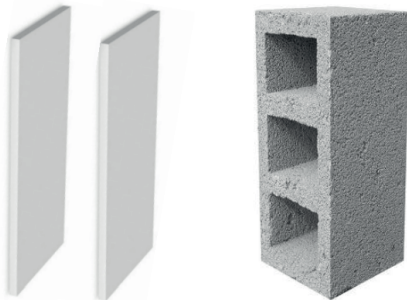

*Opción 3 melamina tipo
madera*

Roble o similar

*Opción 4 melamina tipo
madera*

Cendra o similar

PISOS Y POYOS

*Piso porcelanico acabado
madera S.M.A.*

Sunken ivory o similar

Old fashioned scotch o similar

Biology maple o similar

Terrazas

*Piso porcelanico acabado
pétreo S.M.A.*

Eurus nuvola o similar

Rampa y patio

*Piso concreto
estampado S.M.A.*

*Concreto gris estampado
S.M.A.*

MUROS

Muros Interiores

Opción 1.- tabla yeso y pintura vinílica

Opción 2.- Block de concreto y yeso

Muros Interiores

Opción 1.- Block de concreto y yeso

Opción 2.- Muro de albañileria con
aislamiento acústico

PLAFON