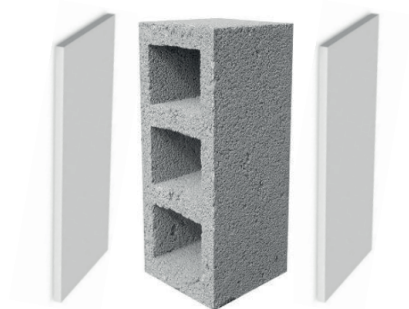

Muros Interiores

Opción 1.- tabla yeso y pintura vinílica

Opción 2.- Block de concreto y yeso

Muros Interiores

Opción 1.- Block de concreto y yeso

Opción 2.- Muro de albañileria con
aislamiento acústico

PLAFON

Plafon de tabla yeso con pintura vinílica, spots y luz indirecta

COCINA

MAGNOLIA
Chapultepec

CUBIERTA Y LAMBRIN DE 10CM DE ALTO

Opción 1 piedra natural

Negro leather finish o similar

Opción 2 cuarzo

Blanco o similar