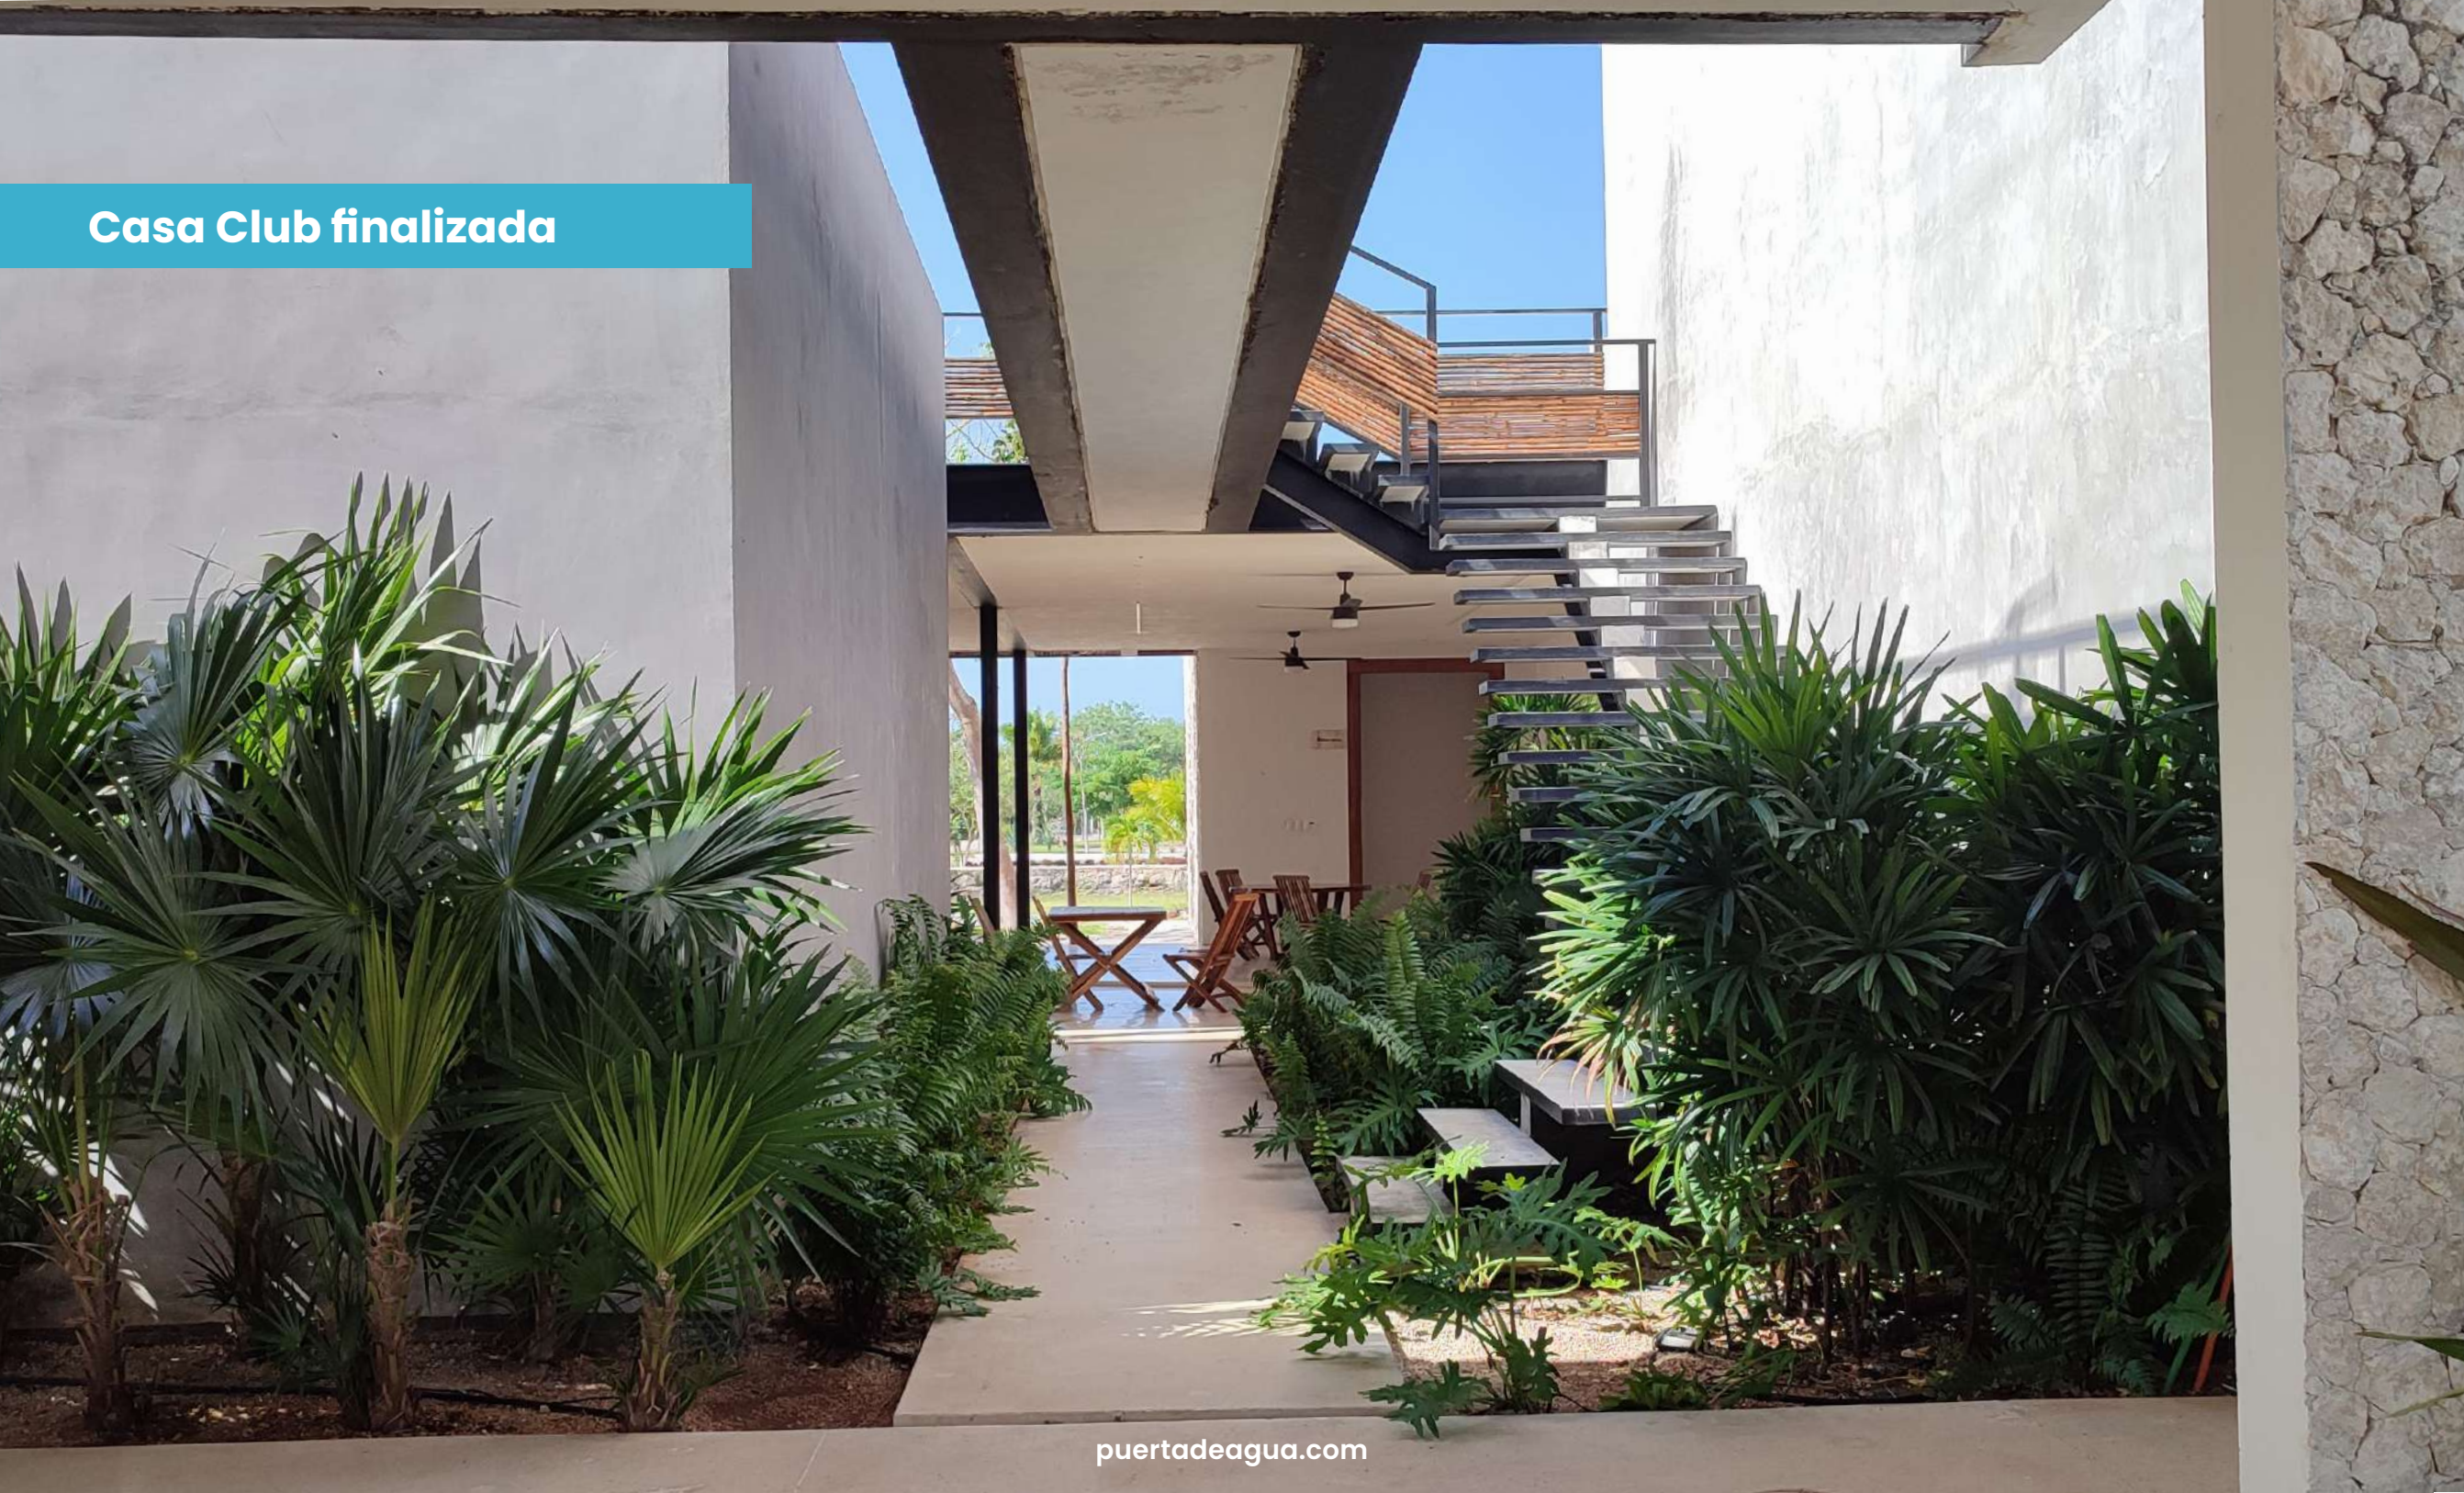

AQUAREAL

PRIVATE RESIDENCE PREMIUM

Foto Real de la Casa Club

puertadeagua.com

PUERTA DE AGUA

Es una privada de lotes residenciales situada a menos de 15 minutos de las zonas comerciales más importantes del norte de la Ciudad de Mérida y a tan solo 5 minutos de las playas y Puerto de Progreso.

Aquí se mezcla la tranquilidad de la naturaleza con las comodidades de la Ciudad, el disfrute de la cercanía del mar y la seguridad que brinda Puerta de Agua.

El punto de equilibrio entre la ciudad y el mar.

Cancha de Basquetbol

Área de asadores
y pícnic

Amenidades de la CasaClub

- Alberca
- Canal de Nado
- Cancha de Pádel
- Cancha de Futbol
- Área de Niños
- Asoleaderos
- Terrazas Techadas
- Terraza Abierta
- Baños
- Cambiadores
- Área de Eventos en exterior
- Área de Asadores
- Circuito de Jogging
- Estacionamientos Exclusivos

Área de eventos

Terraza

Casa Club finalizada

Casa Club finalizada

Casa Club finalizada