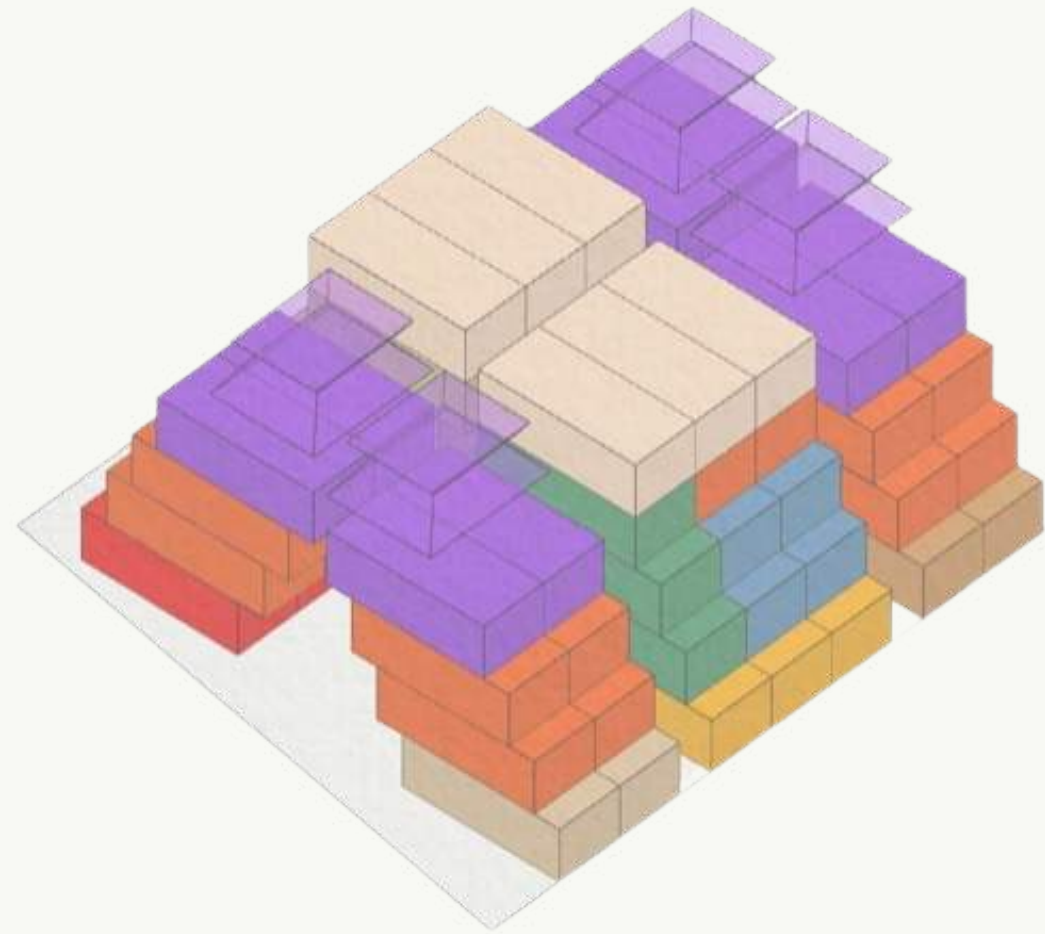

LOCAL 01

LOCAL 3

LOCAL 3

ROOFGARDEN

ÁREA COMÚN

ALBERCA COMÚN

VIVIR EN AZUL

Sumergirnos en un estilo de vida que nos lleva a encontrar equilibrio, serenidad y el renacer de la vitalidad que solo el mar puede ofrecer.

GHF01

GHF02

GHD01

GHF03

NIVEL 0

Local 1

Local 2

Local 3