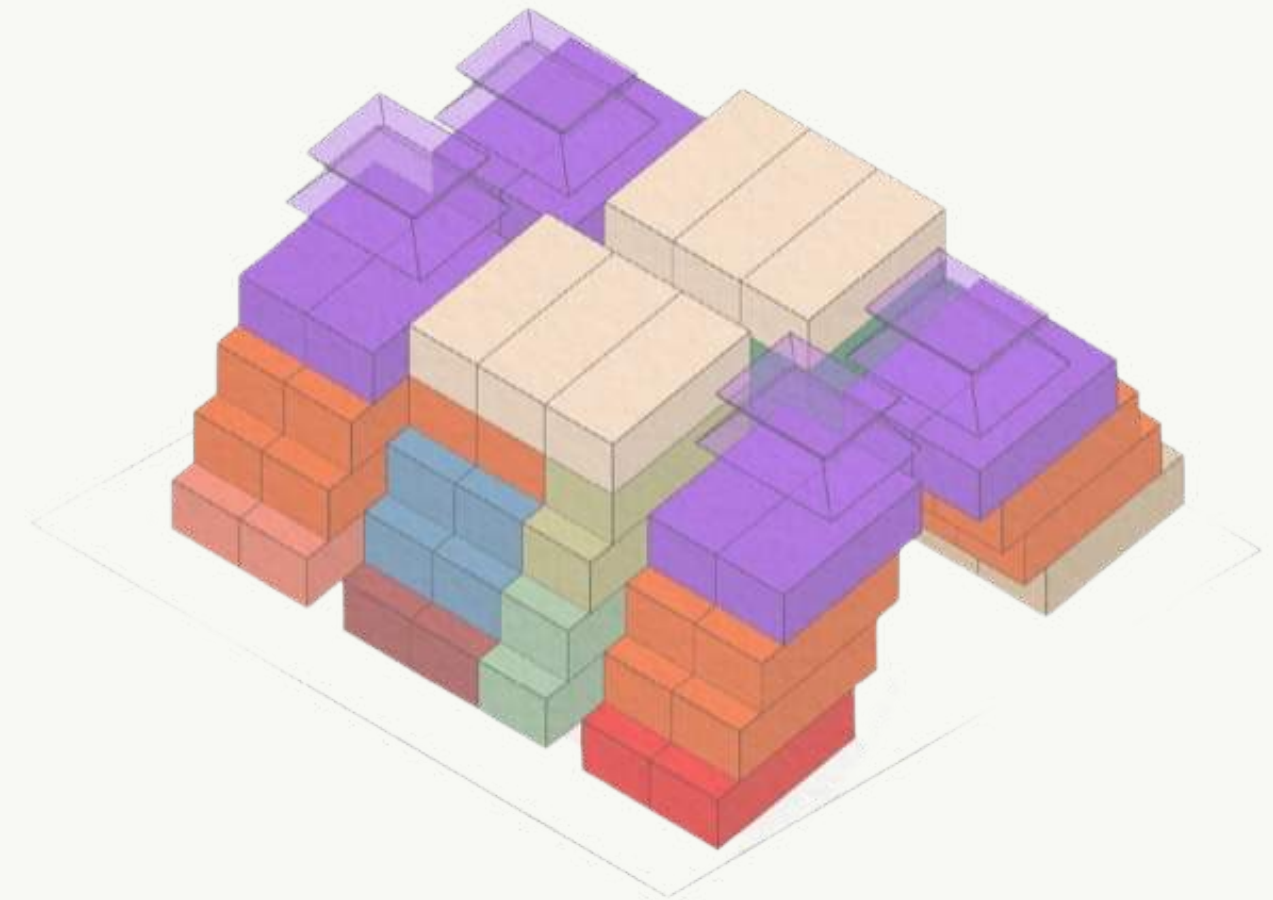

LOCAL 01

LOCAL 3

LOCAL 3

ROOFGARDEN

ÁREA COMÚN

ALBERCA COMÚN

VIVIR EN AZUL

Sumergirnos en un estilo de vida que nos lleva a encontrar equilibrio, serenidad y el renacer de la vitalidad que solo el mar puede ofrecer.

GHF01

GHF02

GHD01

GHF03

NIVEL 0

Local 1

Local 2

Local 3