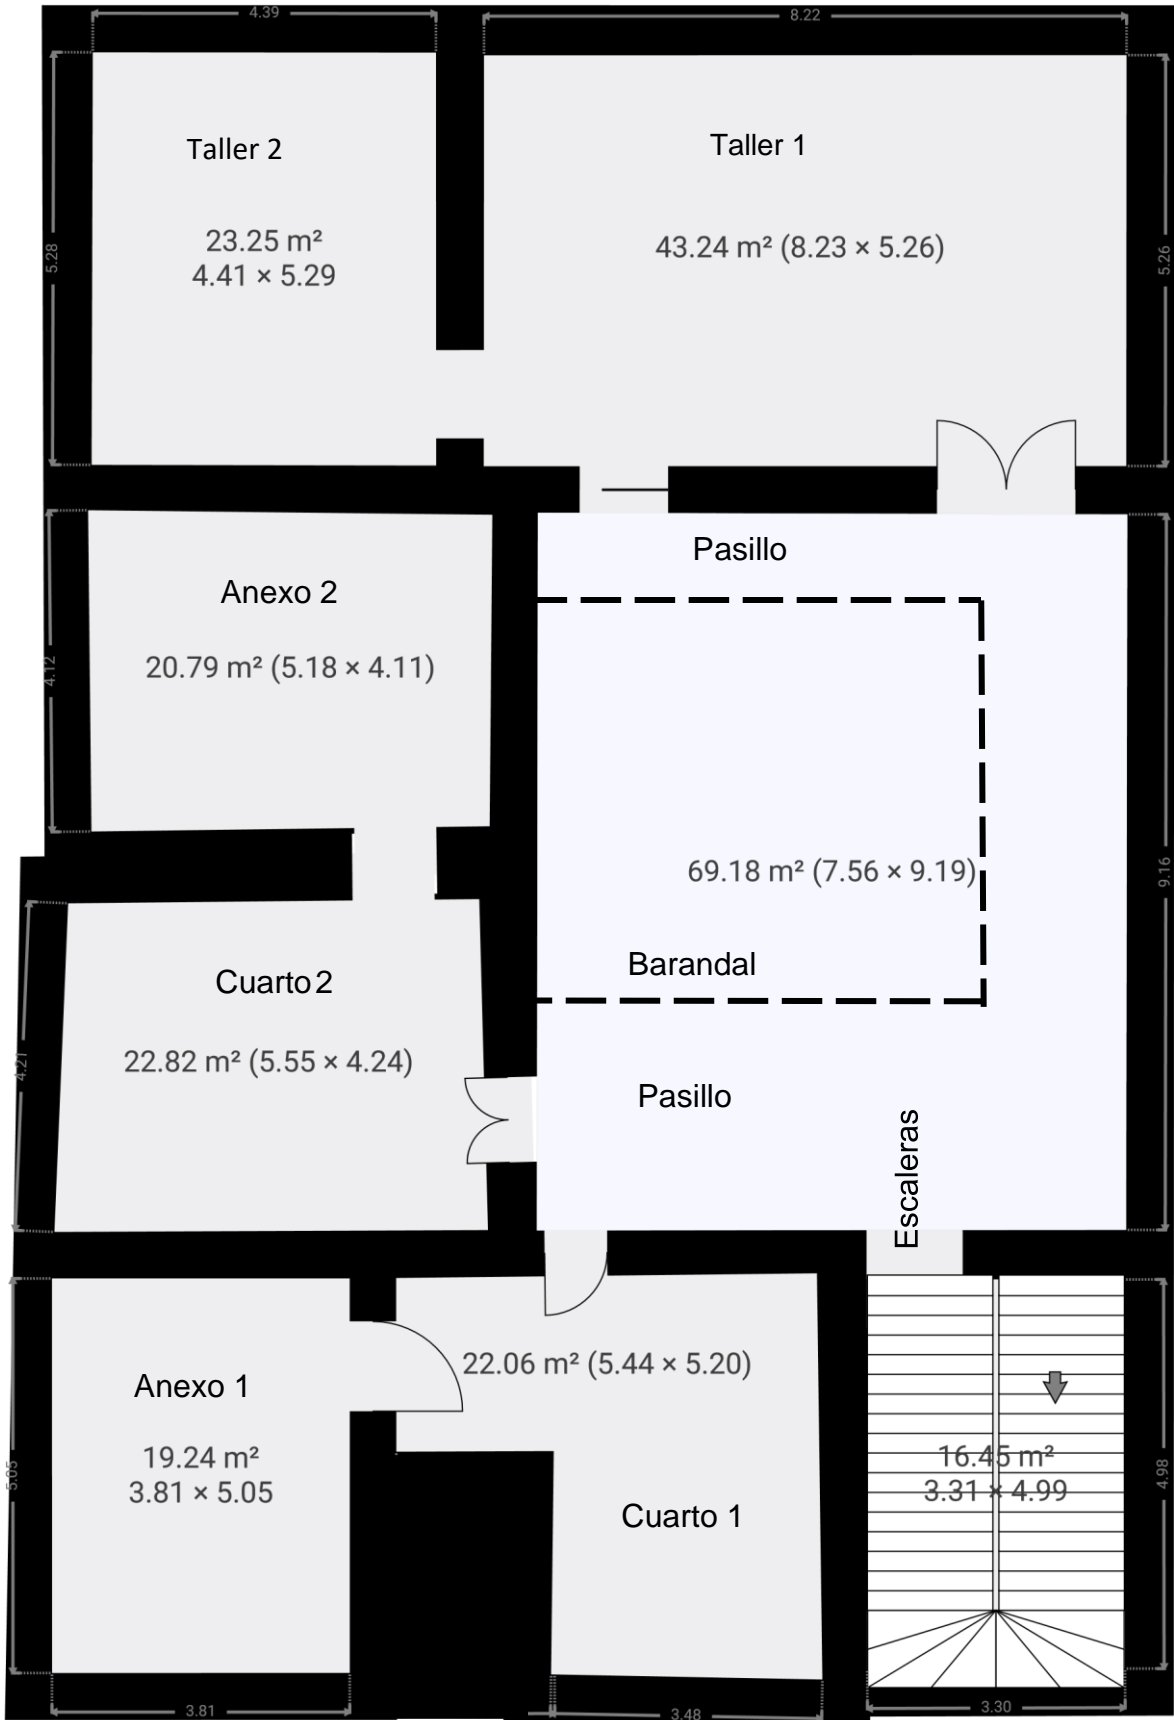

Plata Alta

SUPERFICIE TOTAL: 290.29 m² • SUPERFICIE DE LA VIVIENDA: 290.29 m² •

ESTE PLANO ESTA PROPORCIONADO SIN NINGUNA GARANTIA. SENSOPIA NO OFRECE NINGUNA GARANTIA, INCLUYENDO, SIN LIMITACION, GARANTIAS SOBRE LA SATISFACCION Y LA PRECISION DE LAS DIMENSIONES.