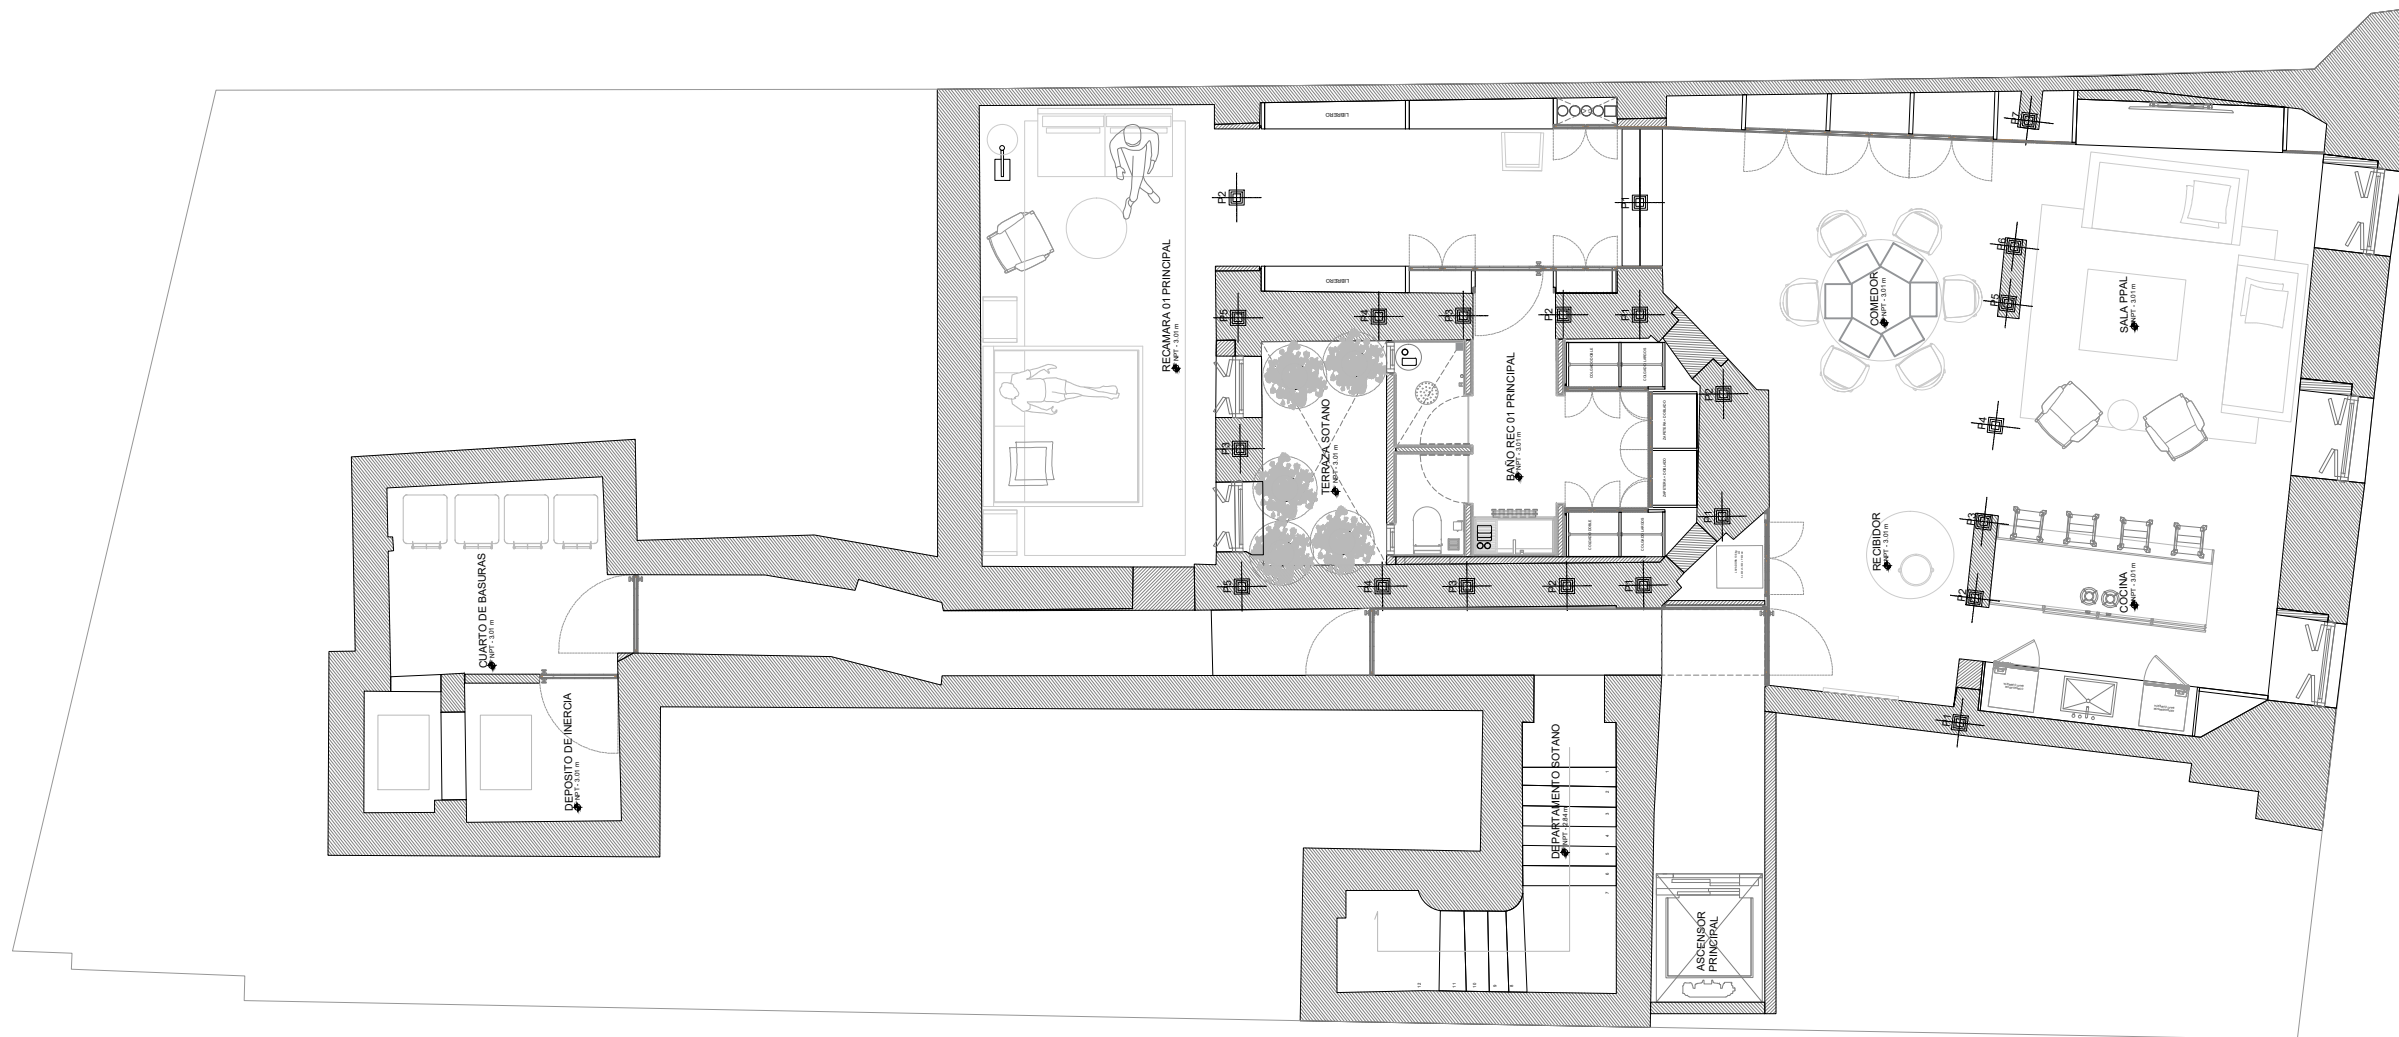

CROQUIS DE LOCALIZACIÓN

ZORRILLA 13

VILLENA REAL STATE

TITULO DE PLANO

PLANTA SOTANO

Nº. PLANO

ARQ-PS

ESCALA

1:100

FECHA

05/07/2024

ZORRILLA 13  
 VILLENA REAL STATE

ZORRILLA 13

VILLENA REAL STATE

HABITACIÓN 116

Campos Eliseo 116, Polanco, Miguel Alemán, Ciudad de México, Distrito Federal, México www.habitacion116.com 8116@habitacion116.com

CRUCES DE LOCALIZACIÓN

ZORRILLA 13

VILLENA REAL STATE

TITULO DE PLANO

PLANTA SEGUNDA

Nº. PLANO

ARQ-P2

ESCALA