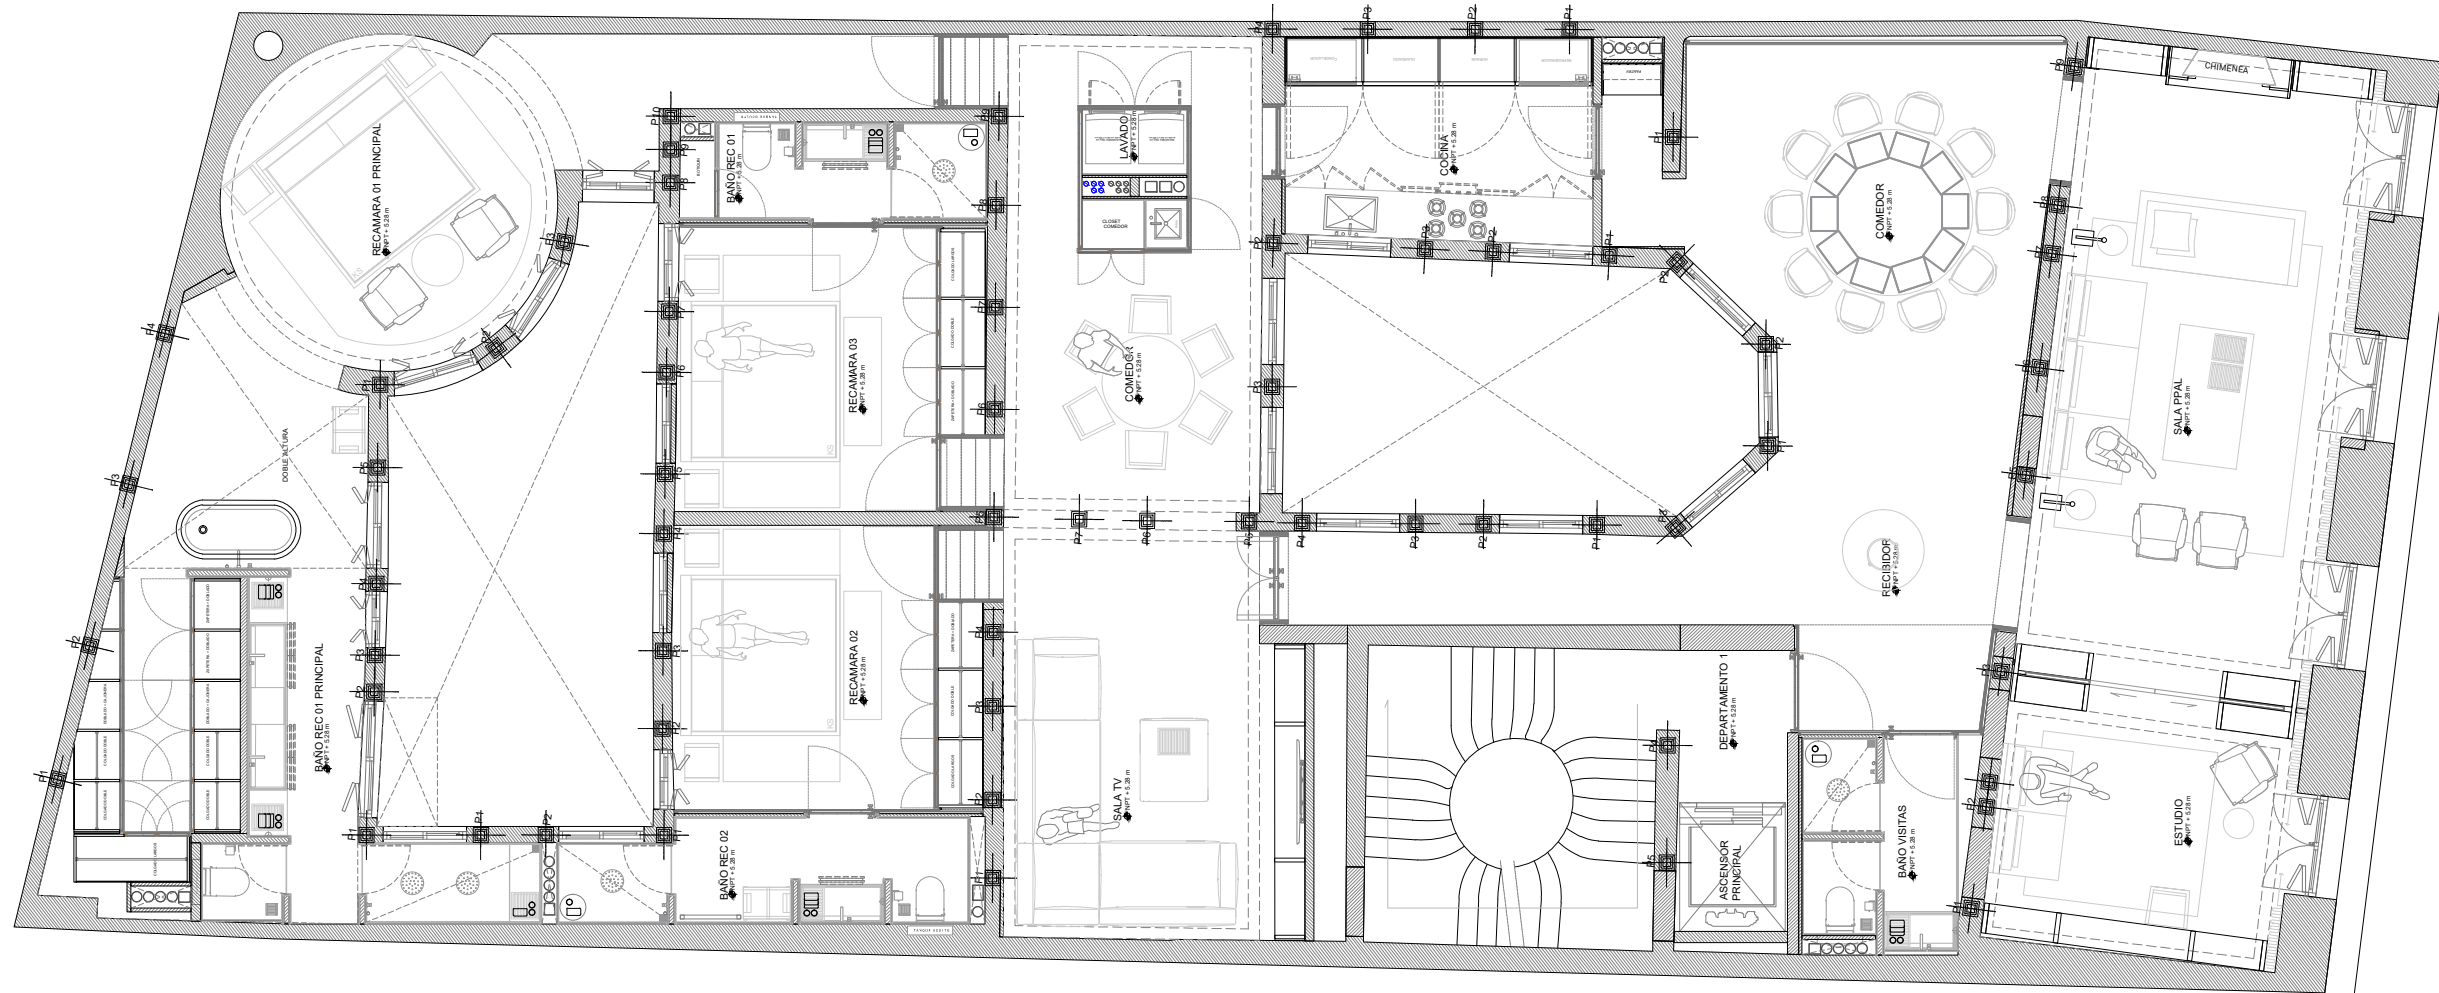

1:100

FECHA

05/07/2024

ZORRILLA 13  
 VILLENA REAL STATE

ZORRILLA 13

VILLENA REAL STATE

HABITACIÓN 116

Campos Eliseo 116, Polanco, Miguel Alemán, Ciudad de México, Distrito Federal, México www.habitacion116.com 8116@habitacion116.com

CRUCES DE LOCALIZACIÓN

ZORRILLA 13

VILLENA REAL STATE

TITULO DE PLANO

PLANTA SEGUNDA

Nº. PLANO

ARQ-P2

ESCALA