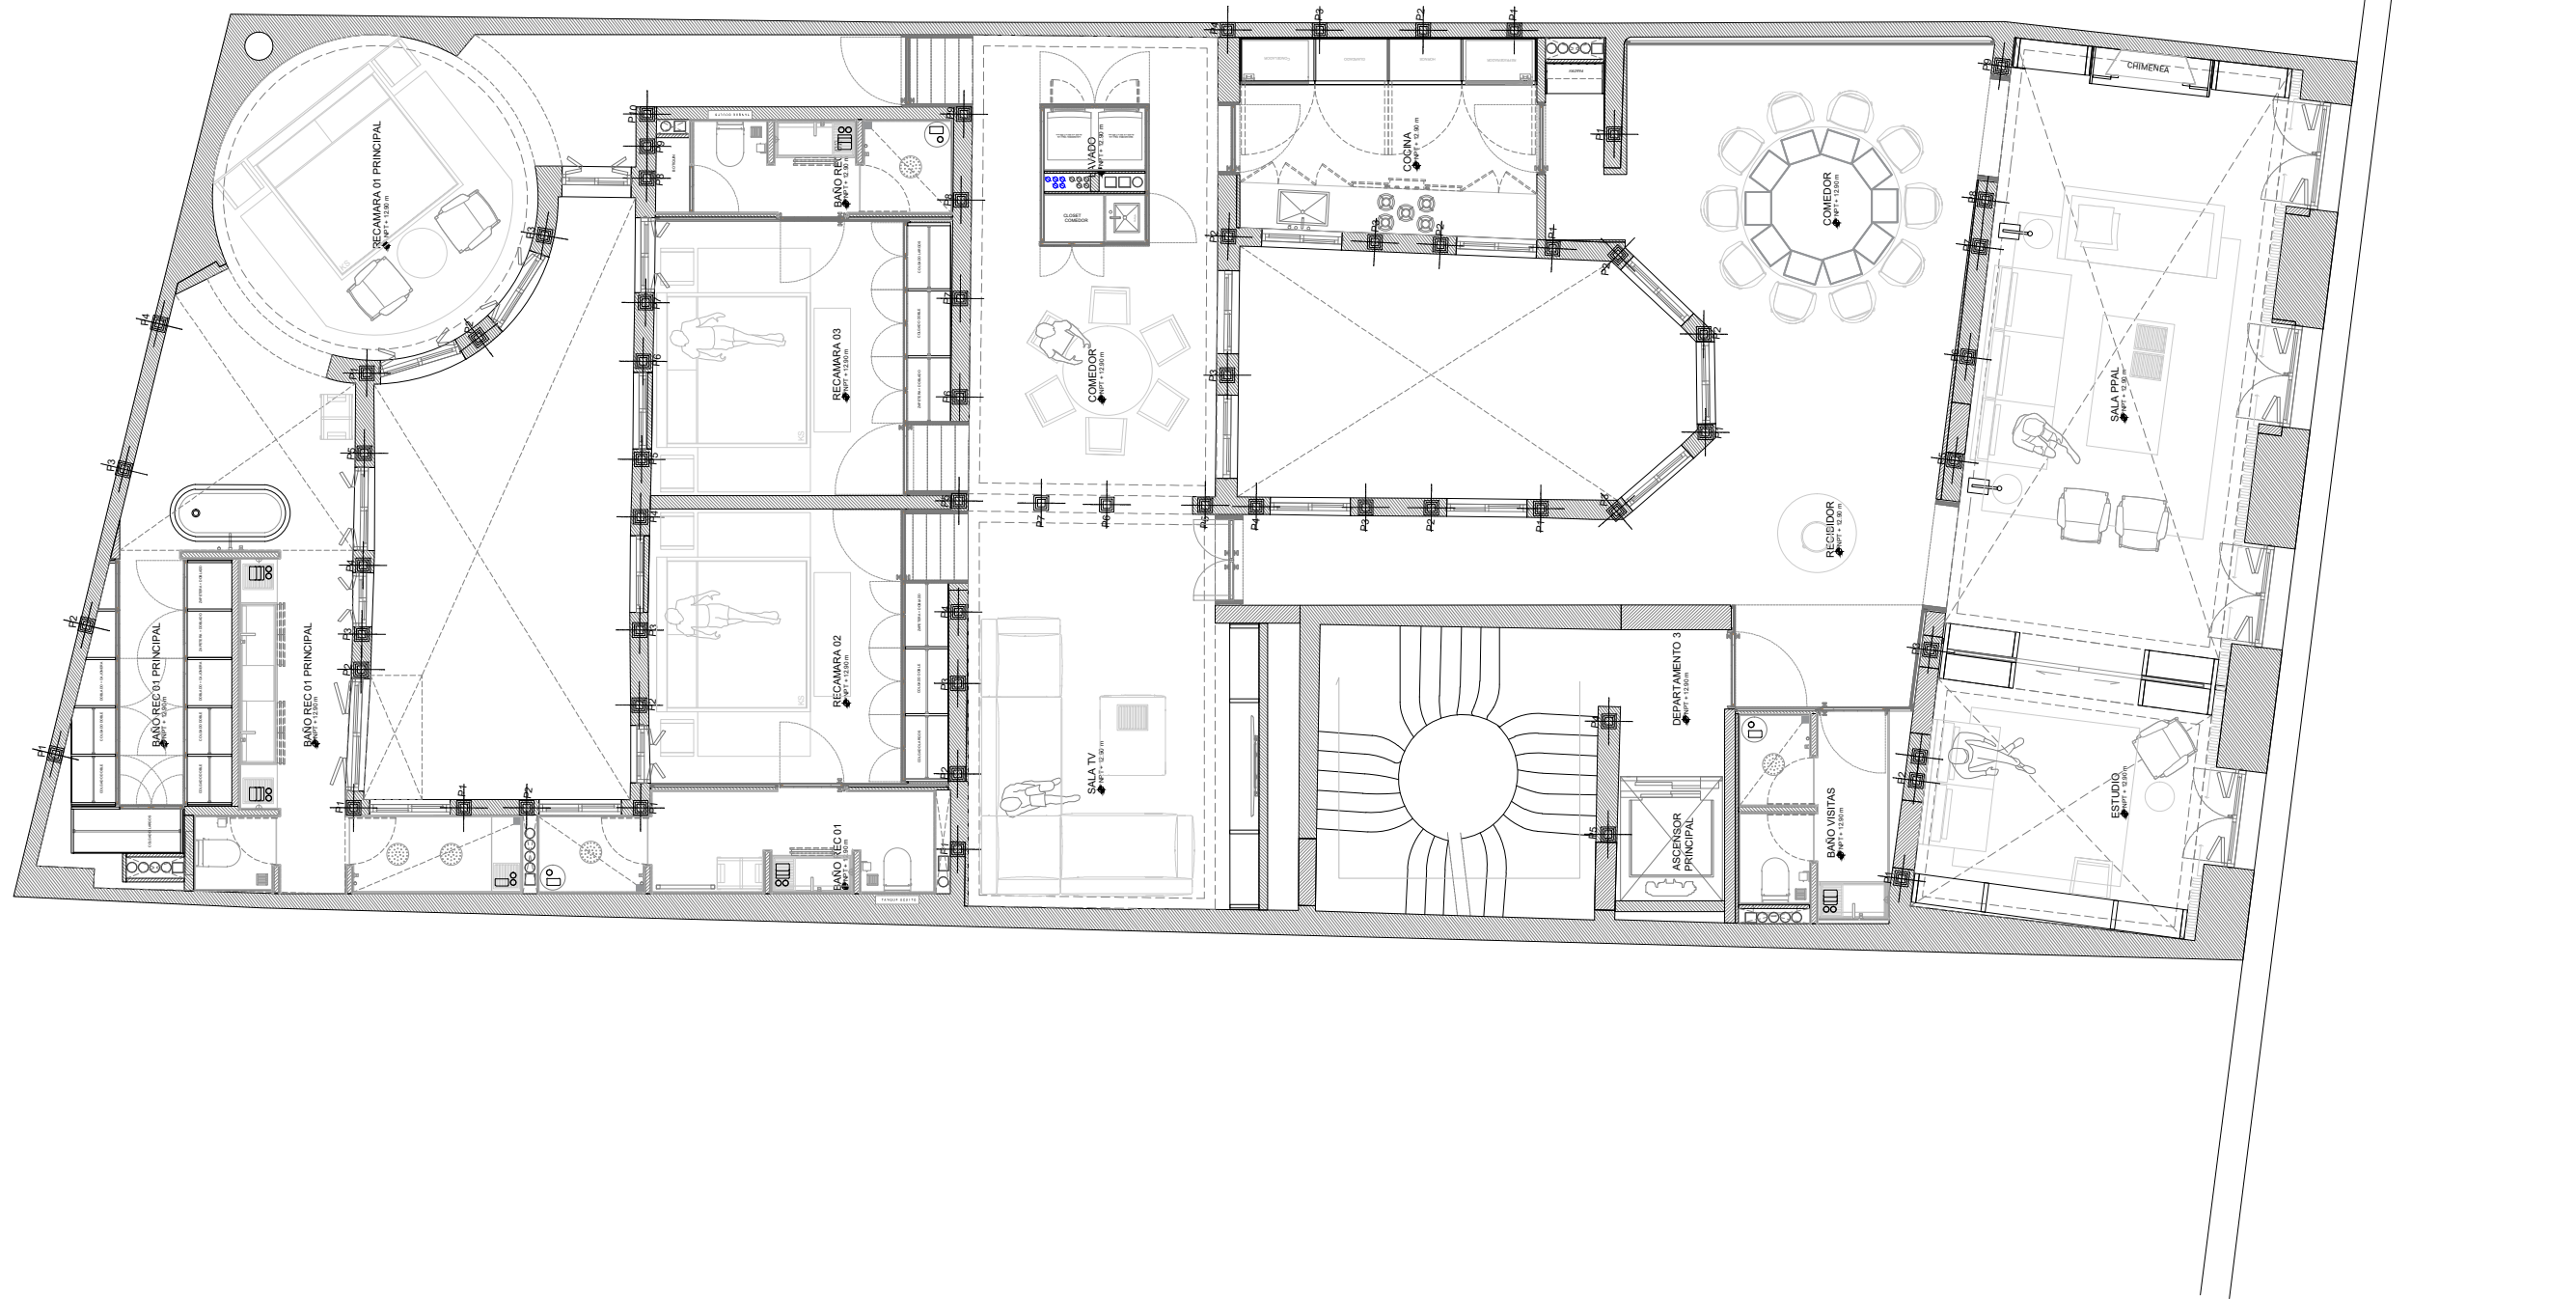

ZORRILLA 13

VILLENA REAL STATE