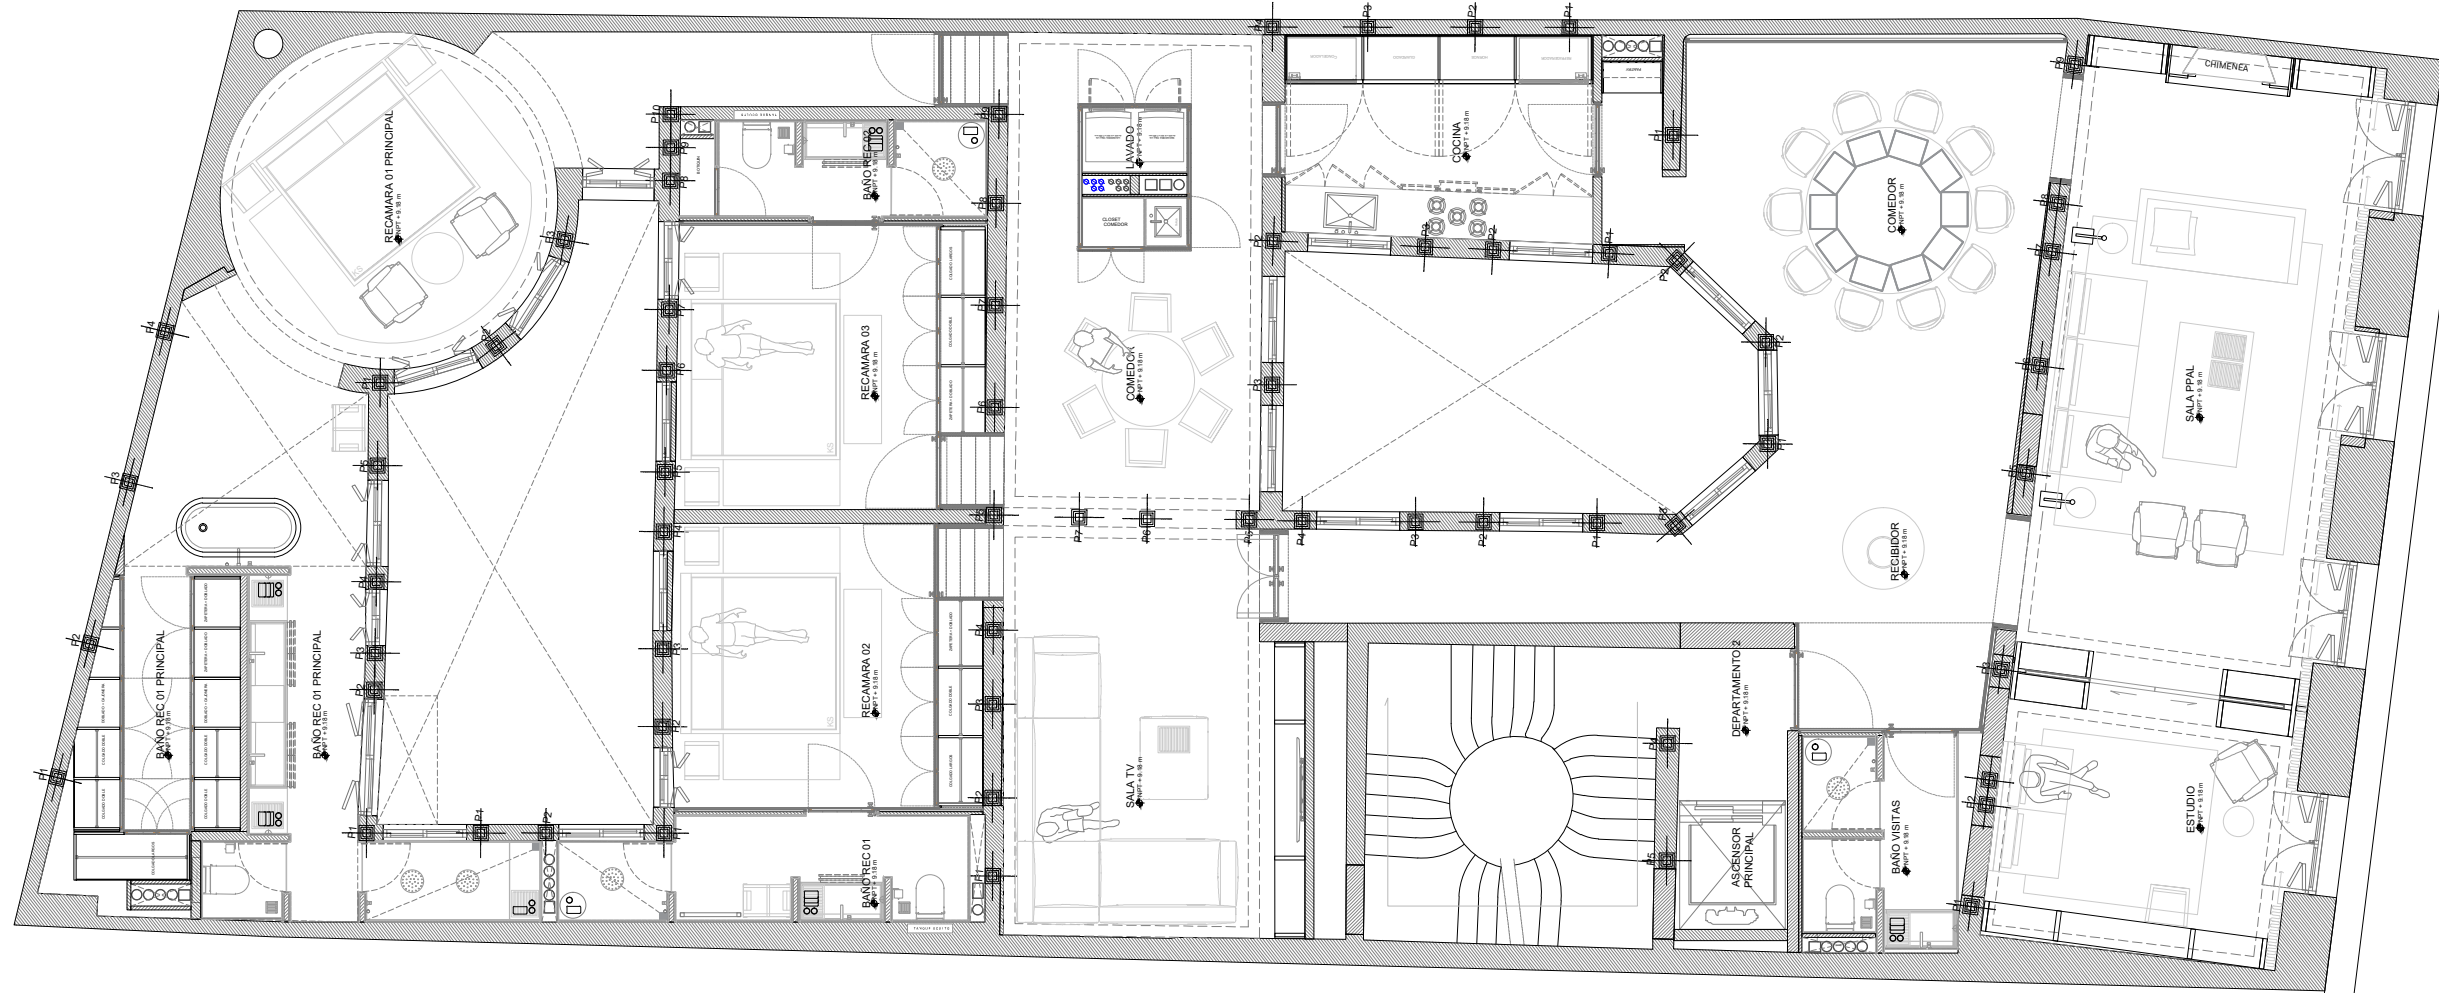

HABITACIÓN 116

CRUCES DE LOCALIZACIÓN

ZORRILLA 13

VILLENA REAL STATE

TITULO DE PLANO

PLANTA SEGUNDA

Nº. PLANO

ARQ-P2

ESCALA

1:100

FECHA

05/07/2024