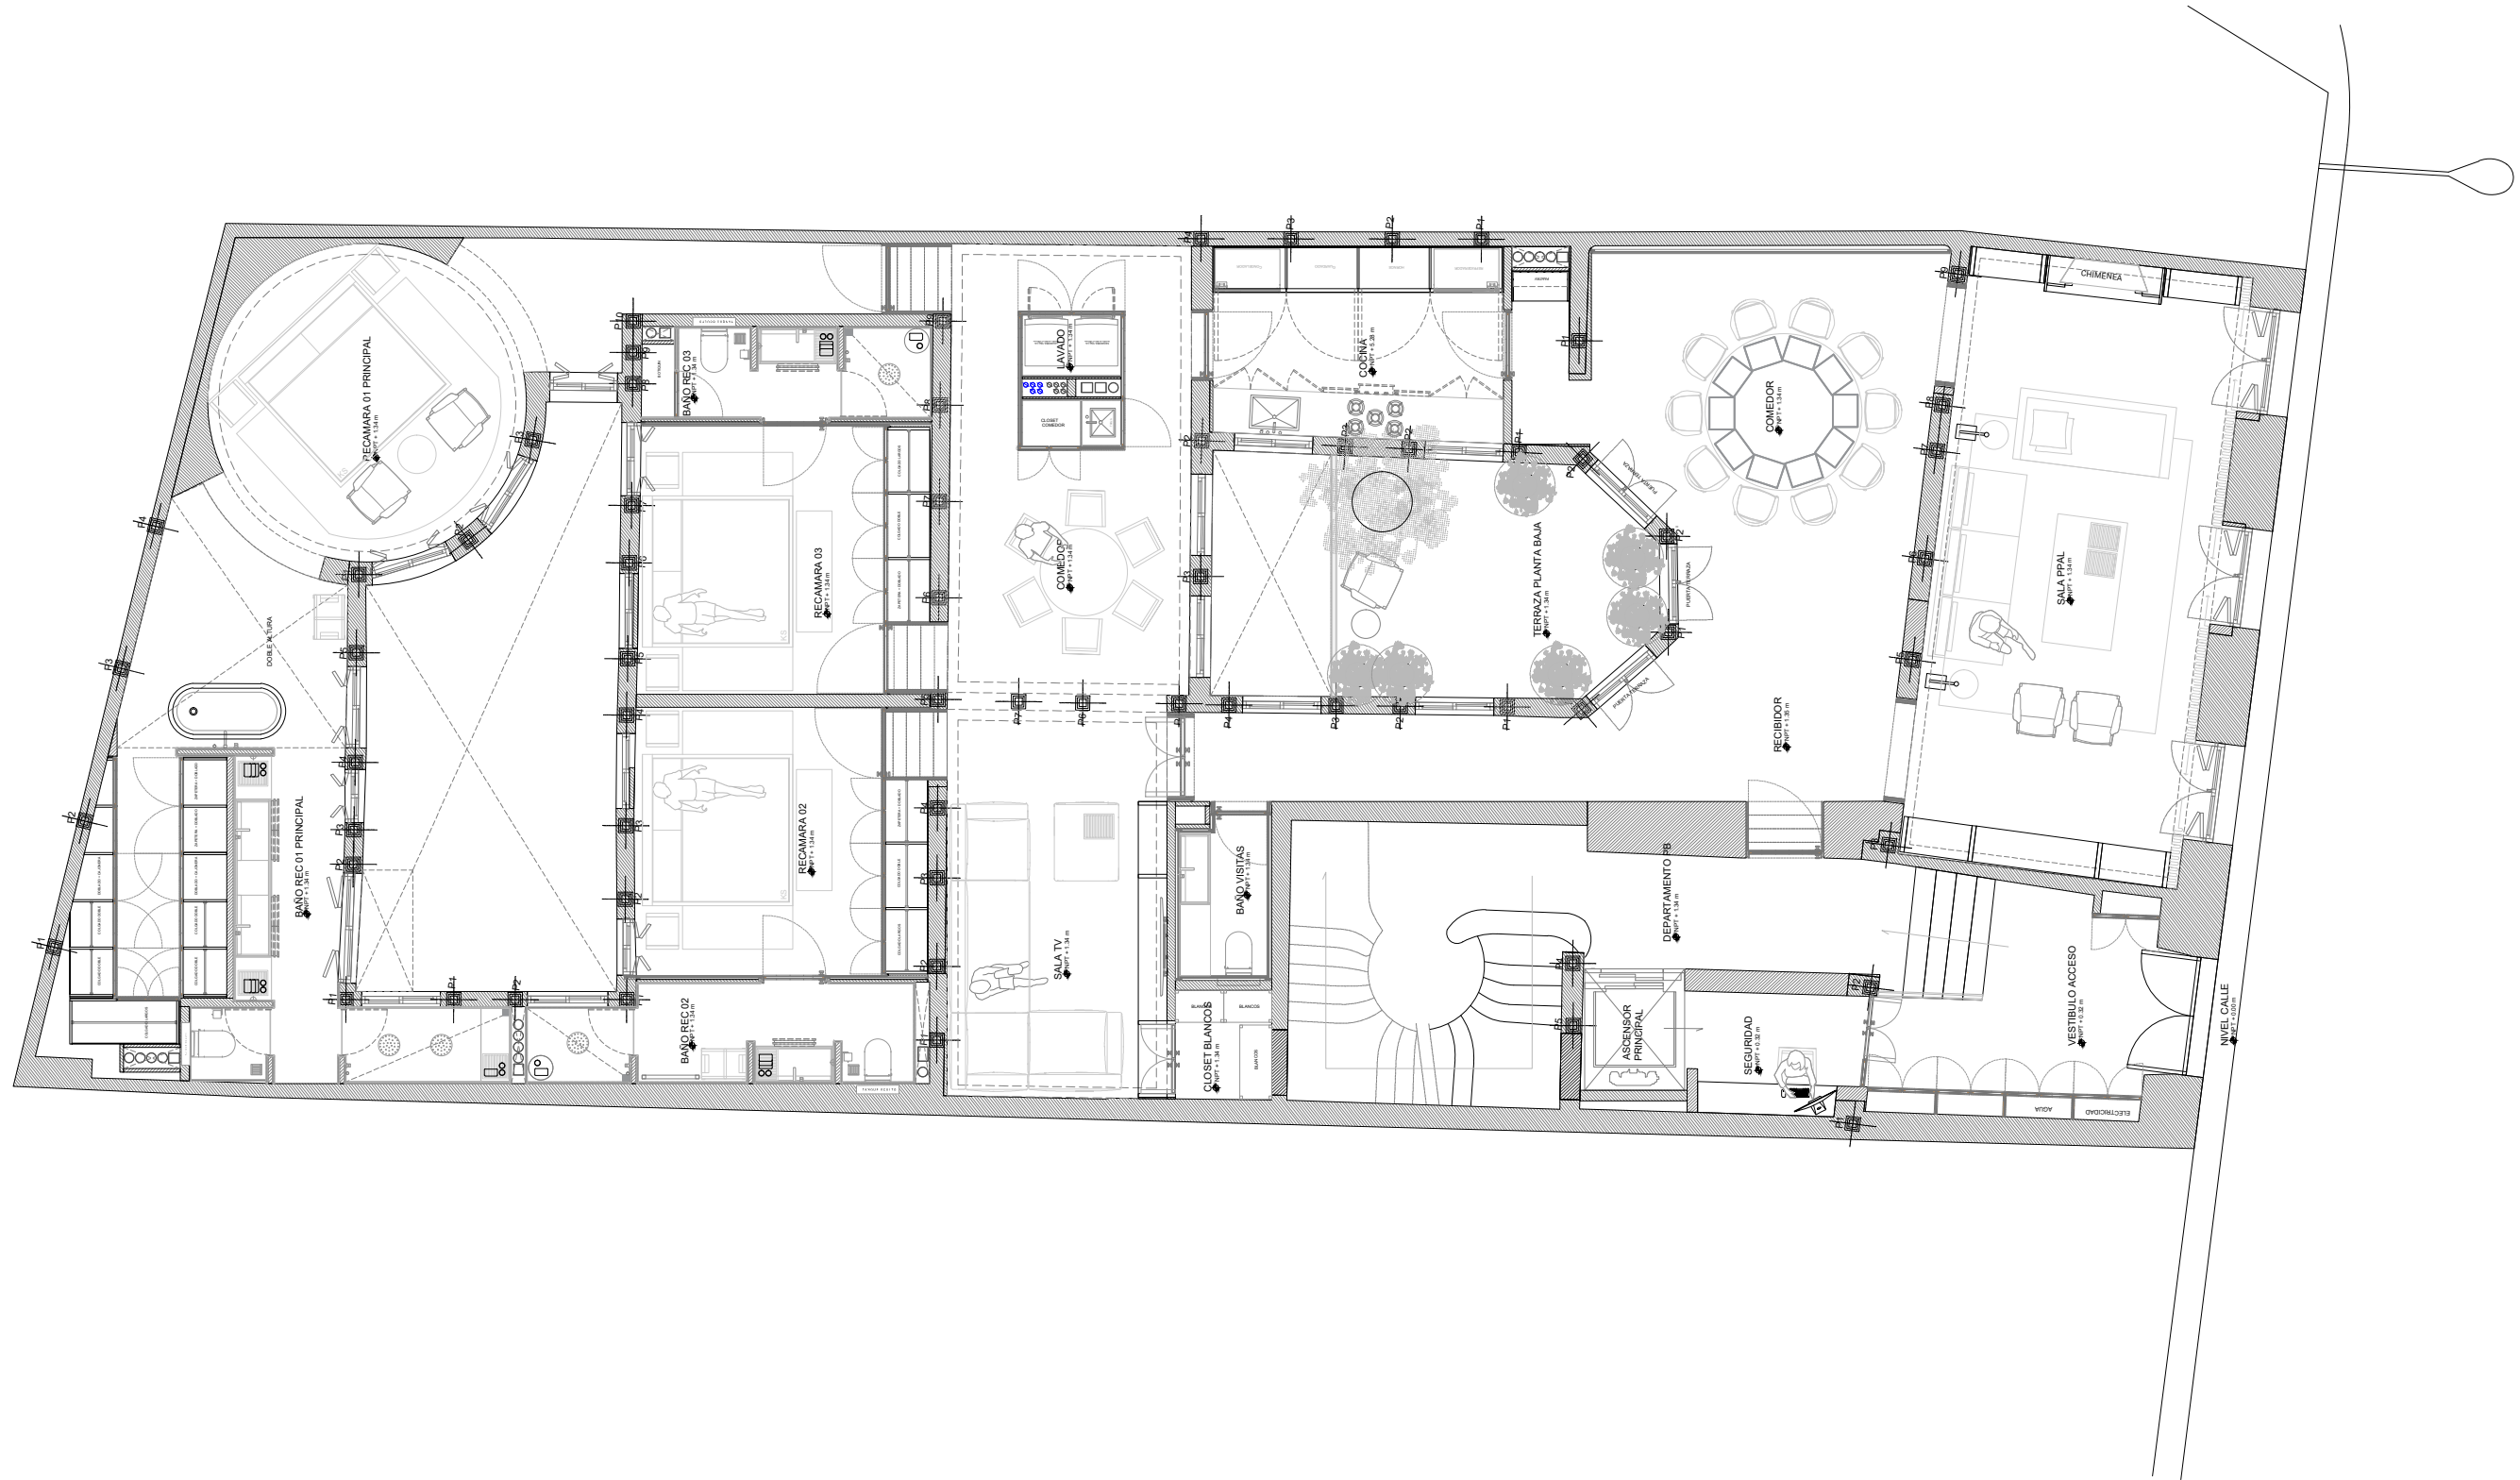

CROQUIS DE LOCALIZACIÓN

ZORRILLA 13

VILLENA REAL STATE

TITULO DE PLANO

PLANTA SOTANO

Nº. PLANO

ARQ-PS

ESCALA

1:100

FECHA

05/07/2024

ZORRILLA 13  
 VILLENA REAL STATE

ZORRILLA 13

VILLENA REAL STATE

HABITACIÓN 116

Campos Eliseo 116, Polanco, Miguel Alemán, Ciudad de México, Distrito Federal, México www.habitacion116.com 8116@habitacion116.com

CRUCES DE LOCALIZACIÓN

ZORRILLA 13

VILLENA REAL STATE

TITULO DE PLANO

PLANTA SEGUNDA

Nº. PLANO

ARQ-P2

ESCALA