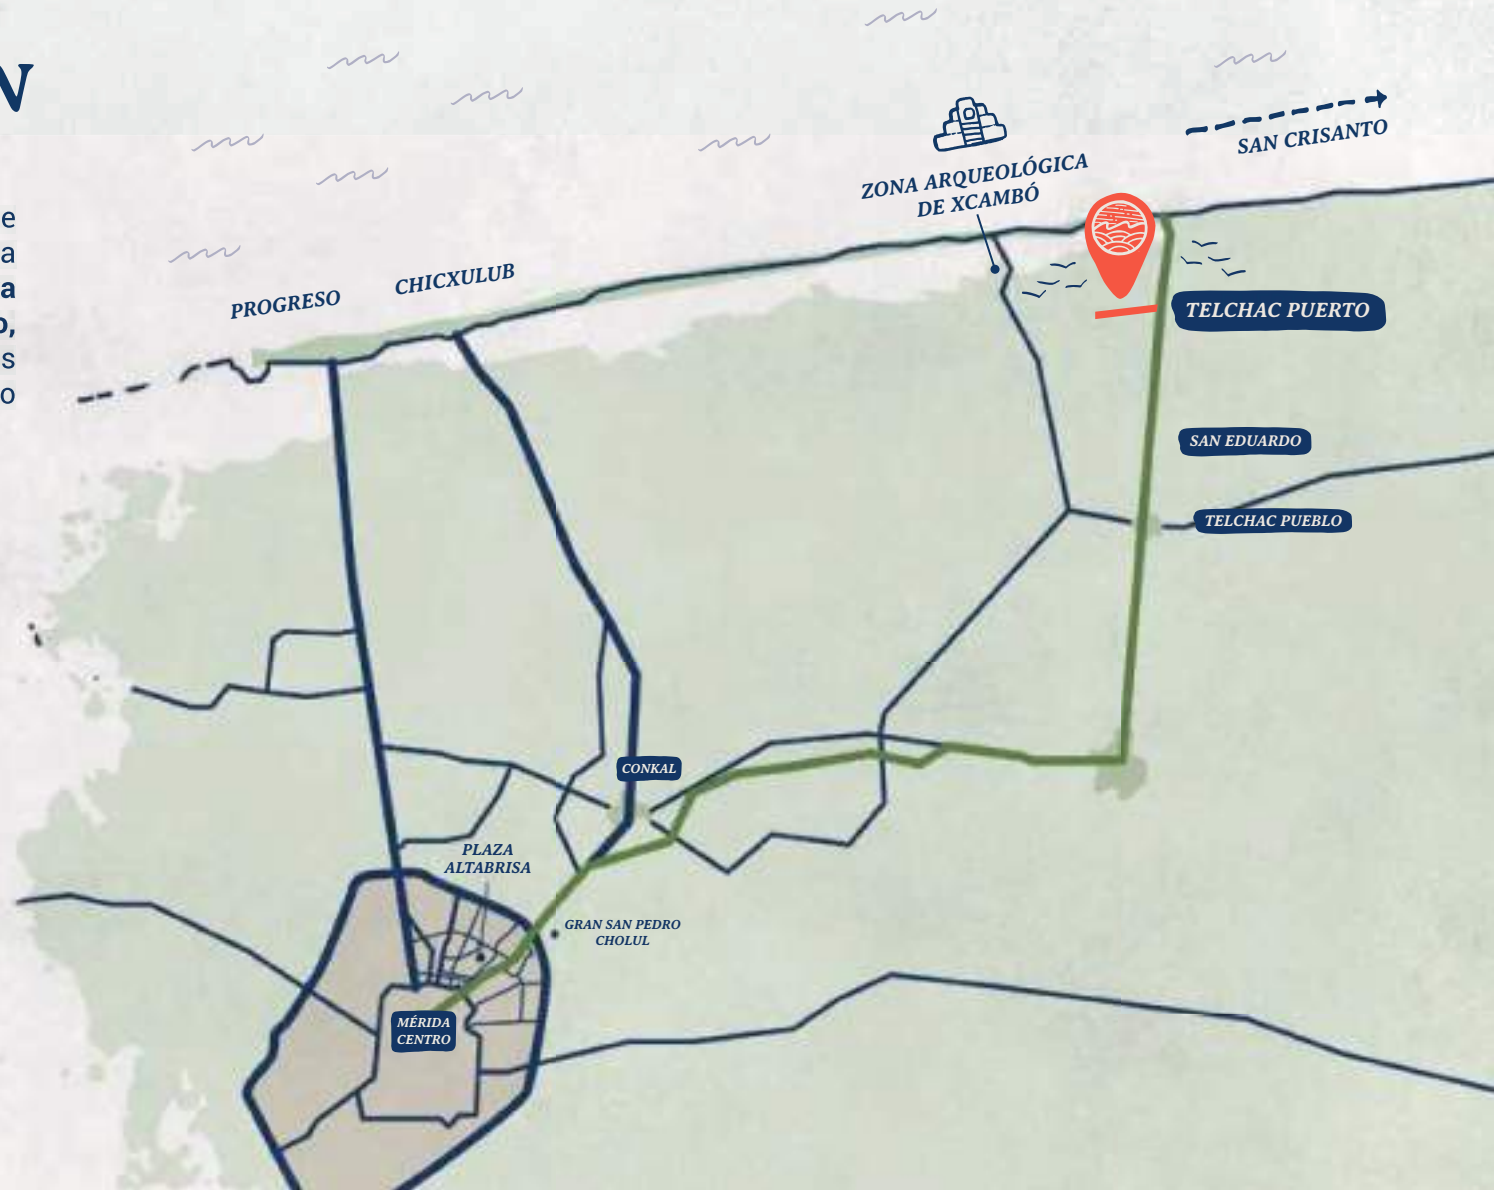

# ALDEA BALHÁ

REFUGIO ENTRE AGUAS

Aldea Balhá nace de la idea de regresar a la naturaleza de una manera divertida y aventurera, donde grandes y pequeños encuentran espacios recreativos para crear momentos de convivencia únicos.

# UBICACIÓN

Con una ubicación que te conecta con la naturaleza y la brisa del mar, **sobre la carretera principal de Telchac Puerto**, para disfrutar de excelentes fines de semana con amigos o la familia.

**En una zona con gran cantidad de actividades recreativas al aire libre.**

→ **4km de la playa**  
3 minutos en coche  
7 minutos en bici

→ **45 min de la ciudad de Mérida.**

CENOTE

Parque de juegos de mesa infantil