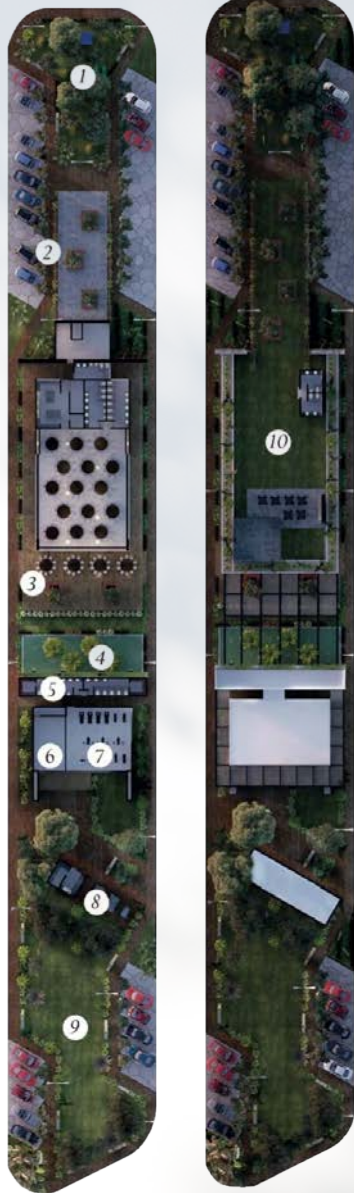

A corta distancia de las principales zonas comerciales y servicios, pero a su vez separado del caos de la ciudad y rodeado de naturaleza.

ENTRE PAROLES

ZAPOTE

Amenidades

PLANTA BAJA:

1. Juegos para niños.
2. Rampa verde.
3. Salón de eventos.
4. Terraza y fuentes.
5. Baños y vapor.
6. Salón de usos múltiples.
7. Gimnasio.
8. Cafetería y futbolitos.
9. Áreas Verdes

PLANTA ALTA:

10. Roof Garden con baños y asador.

CHAKTÉ

Amenidades

PLANTA BAJA:

1. Cancha de usos múltiples.
2. Gradas verdes.
3. Terrazas con baños, asadero y regaderas.
4. Salas refrescantes.
5. Piscina de niños.
6. Carril de nado.
7. Área de picnic.
8. Piscina para adultos.

CANCHA DE USOS

CARRIL DE NADO

PISCINA

CIRICOTE

Amenidades

PLANTA BAJA:

1. Skate Park.
2. Pek Park.
3. Gimnasio al aire libre.
4. Explanada de usos múltiples.
5. Terraza con baños y asador.
6. Bosque para niños.

PET PARK

TERRAZA Y ASADOR

SKATE PARK

AGUACATE

Amenidades

PLANTA BAJA:

1. Gradas verdes.
2. Canchas de padel.
3. Juegos para niños.
4. Baños, bar y asador.
5. Mesas de ping pong y futbolitos.
6. Sports Bar.
7. Cine al aire libre.