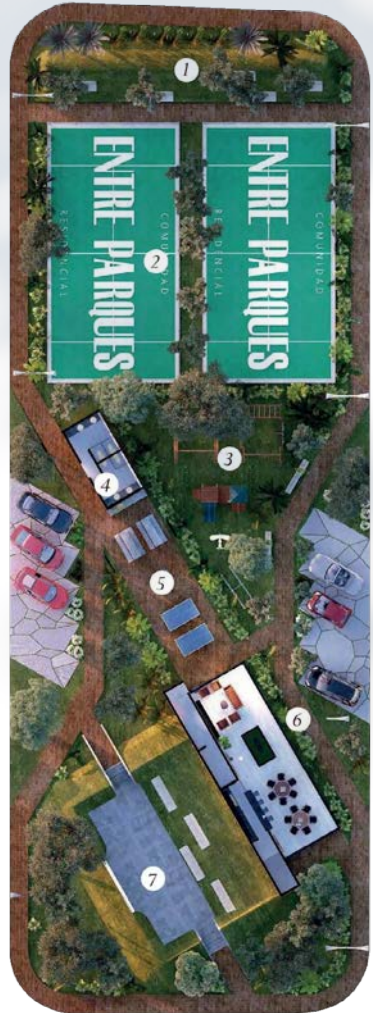

A corta distancia de las principales zonas comerciales y servicios, pero a su vez separado del caos de la ciudad y rodeado de naturaleza.

ENTRE PAROLES

ZAPOTE

Amenidades

PLANTA BAJA:

1. Juegos para niños.
2. Rampa verde.
3. Salón de eventos.
4. Terraza y fuentes.
5. Baños y vapor.
6. Salón de usos múltiples.
7. Gimnasio.
8. Cafetería y futbolitos.
9. Áreas Verdes

PLANTA ALTA:

10. Roof Garden con baños y asador.

CHAKTÉ

Amenidades

PLANTA BAJA:

1. Cancha de usos múltiples.
2. Gradas verdes.
3. Terrazas con baños, asadero y regaderas.
4. Salas refrescantes.
5. Piscina de niños.
6. Carril de nado.
7. Área de picnic.
8. Piscina para adultos.

CANCHA DE USOS

CARRIL DE NADO

PISCINA

CIRICOTE

Amenidades

PLANTA BAJA:

1. Skate Park.
2. Pek Park.
3. Gimnasio al aire libre.
4. Explanada de usos múltiples.
5. Terraza con baños y asador.
6. Bosque para niños.

PET PARK

TERRAZA Y ASADOR

SKATE PARK

AGUACATE

Amenidades

PLANTA BAJA:

1. Gradas verdes.
2. Canchas de padel.
3. Juegos para niños.
4. Baños, bar y asador.
5. Mesas de ping pong y futbolitos.
6. Sports Bar.
7. Cine al aire libre.