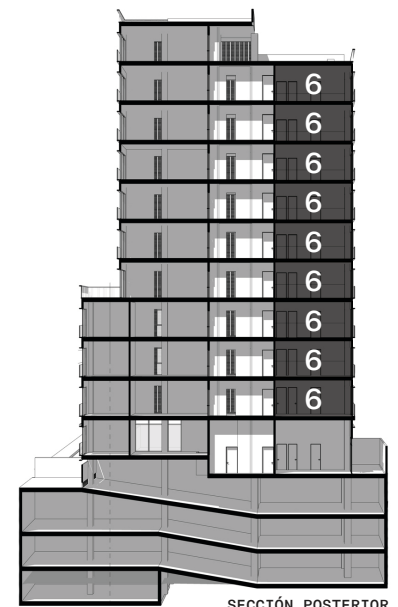

DUKE

LIVE . WORK . PLAY

YORK MODELO 6

9 UNIDADES

64 m²

2 RECÁMARAS
CLOSETS INDIVIDUALES
2 BAÑOS COMPLETOS
SALA
COMEDOR
COCINA
ÁREA DE LAVADO

SECCIÓN POSTERIOR

VENTAS@DUKE.MX
T - 3337220702