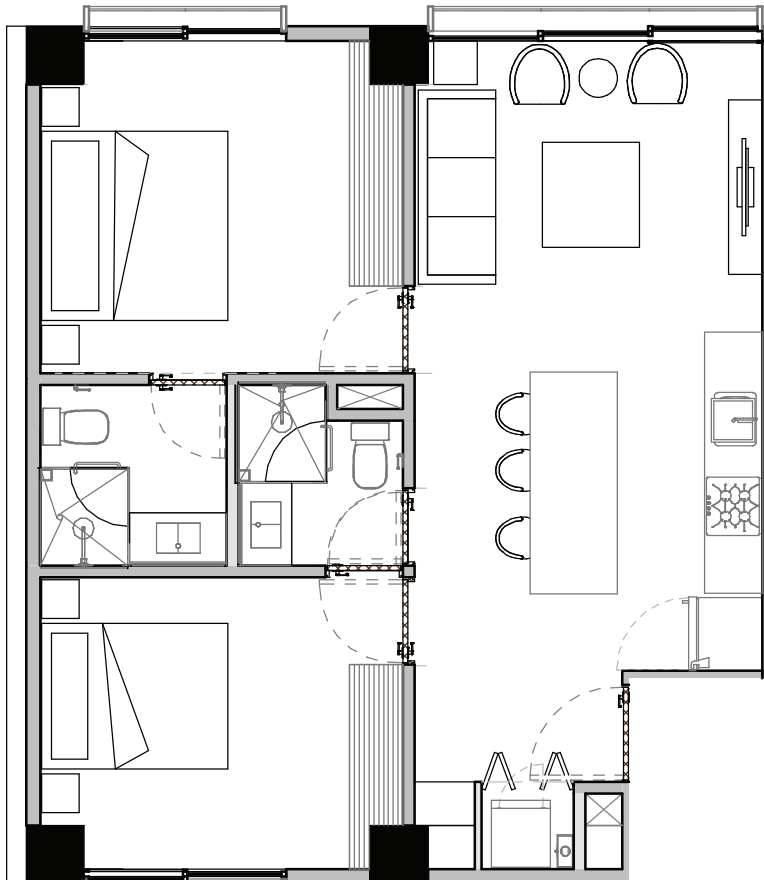

DUKE

LIVE . WORK . PLAY

YORK MODELO 6

9 UNIDADES

64 m²

2 RECÁMARAS
CLOSETS INDIVIDUALES
2 BAÑOS COMPLETOS
SALA
COMEDOR
COCINA
ÁREA DE LAVADO

SECCIÓN POSTERIOR

VENTAS@DUKE.MX
T - 3337220702