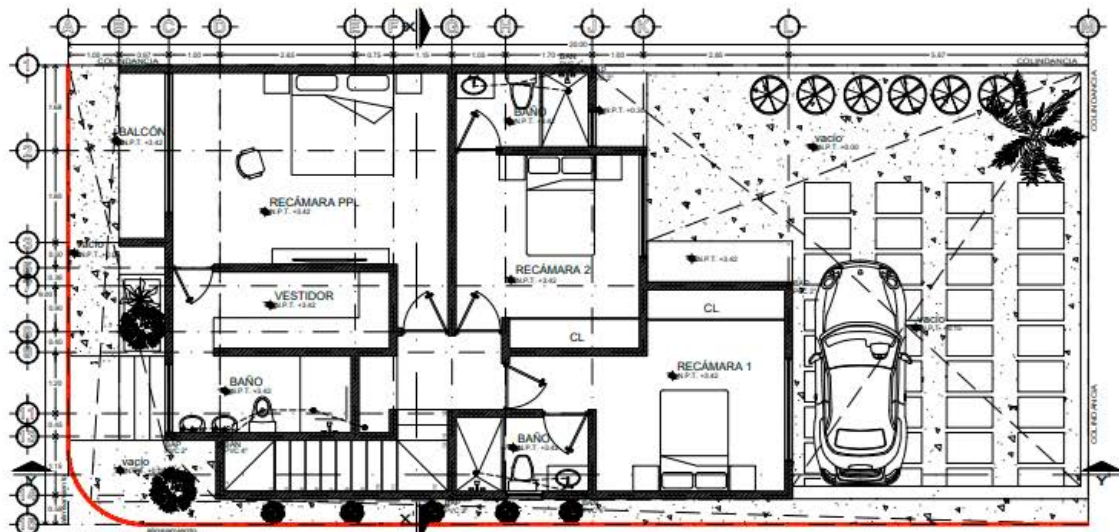

**PLANTA BAJA**

Sup. Construcción 95,00 m<sup>2</sup>

Sup. Total 188,00 m<sup>2</sup>

**PLANTA ALTA**

Sup. Construcción 93,00 m<sup>2</sup>

Sup. Total 188,00 m<sup>2</sup>

**PLANTA DE AZOTEA**