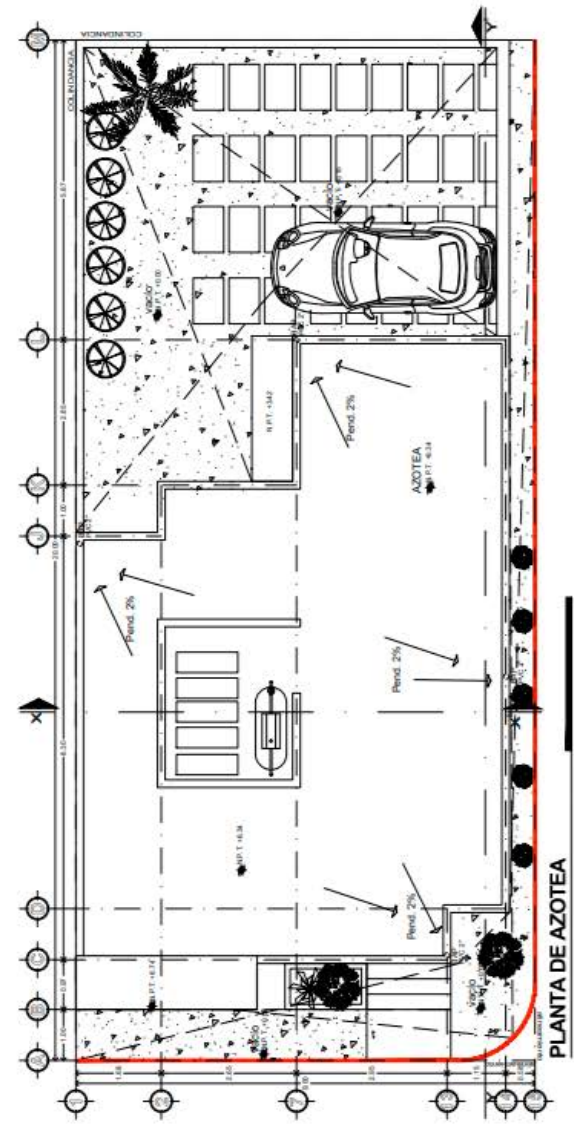

**PLANTA BAJA**

Sup. Construcción 95,00 m<sup>2</sup>

Sup. Total 188,00 m<sup>2</sup>

**PLANTA ALTA**

Sup. Construcción 93,00 m<sup>2</sup>

Sup. Total 188,00 m<sup>2</sup>

**PLANTA DE AZOTEA**