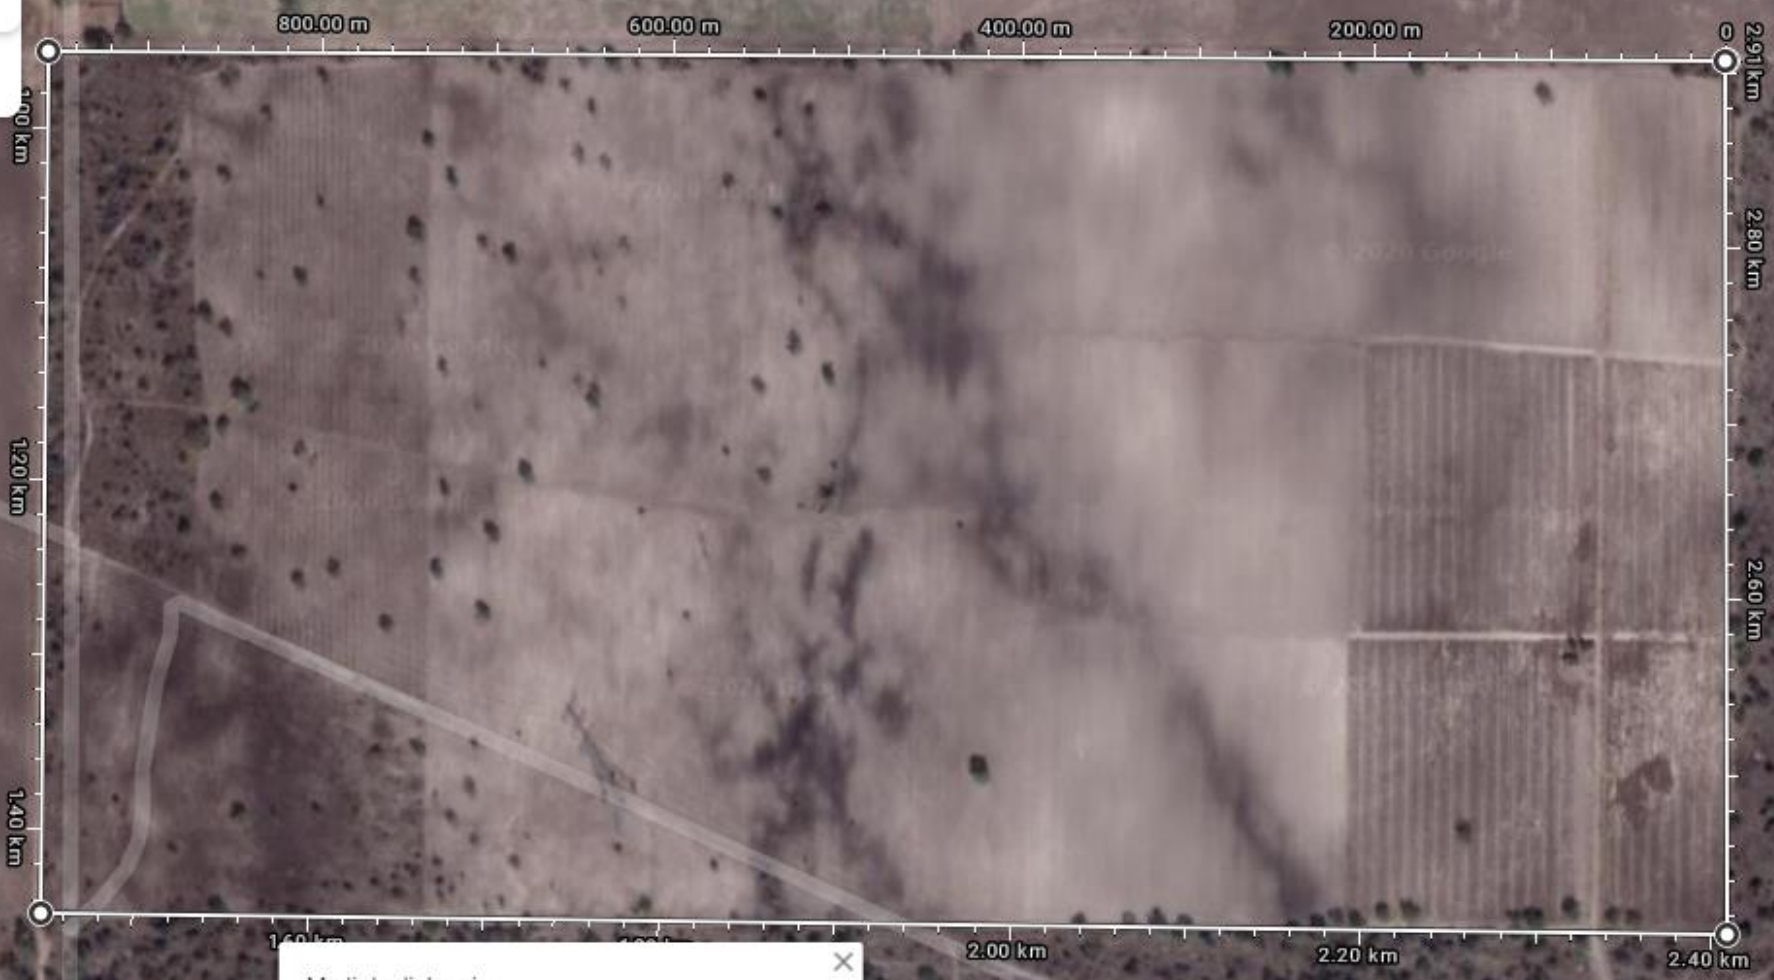

Buscar en Google Maps

Ver tiempos de viaje, tráfico y lugares cercanos

Medir la distancia
Haz clic en el mapa para ampliar la ruta.

Superficie total: 474,420.00 m² (5,106,614.42 pies²)
Distancia total: 2.91 km (1.81 mi)

Map navigation controls including a red location pin, a person icon, and zoom in/out buttons.