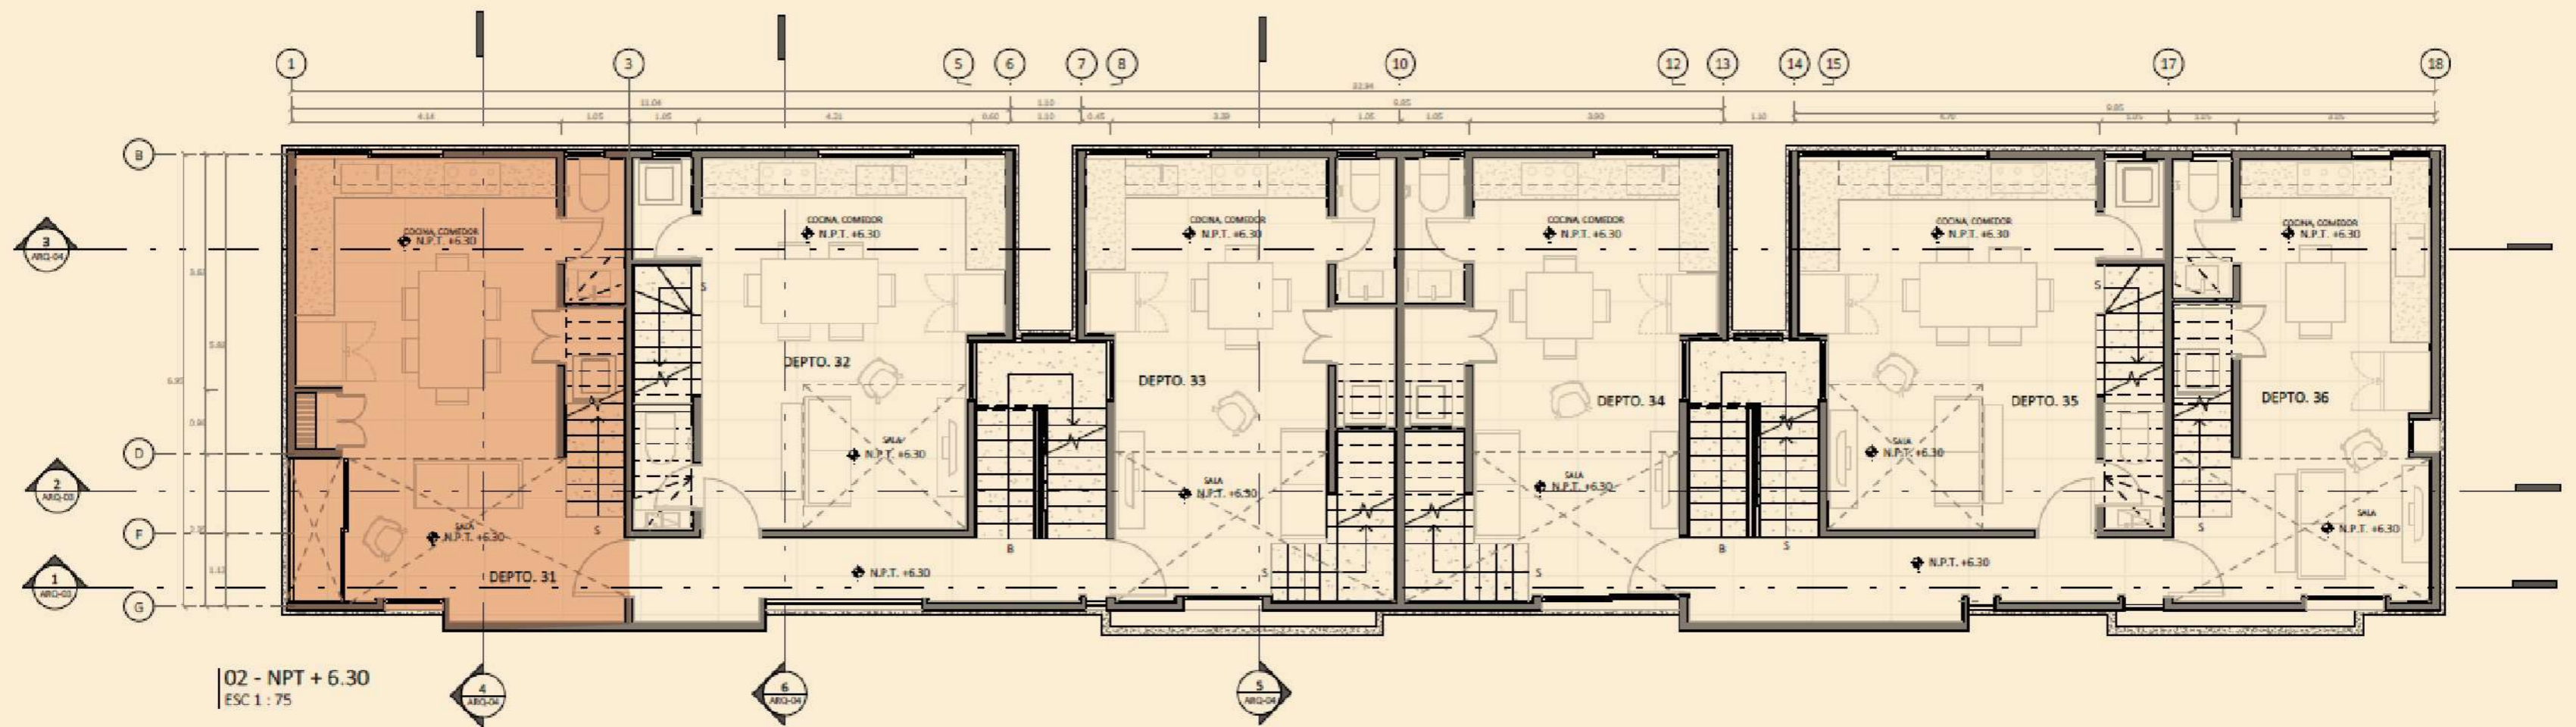

DEPARTAMENTO 301

FICHA TÉCNICA GENERAL

- Aires acondicionados en sala y habitaciones
- Ventiladores de techo en habitaciones
- Persianas "black out" en habitaciones y área social
- 2 cajones de estacionamiento

$2,490,000.

• ENTREGA INMEDIATA •

PUNTAMIEL

VILLAS LA HACIENDA