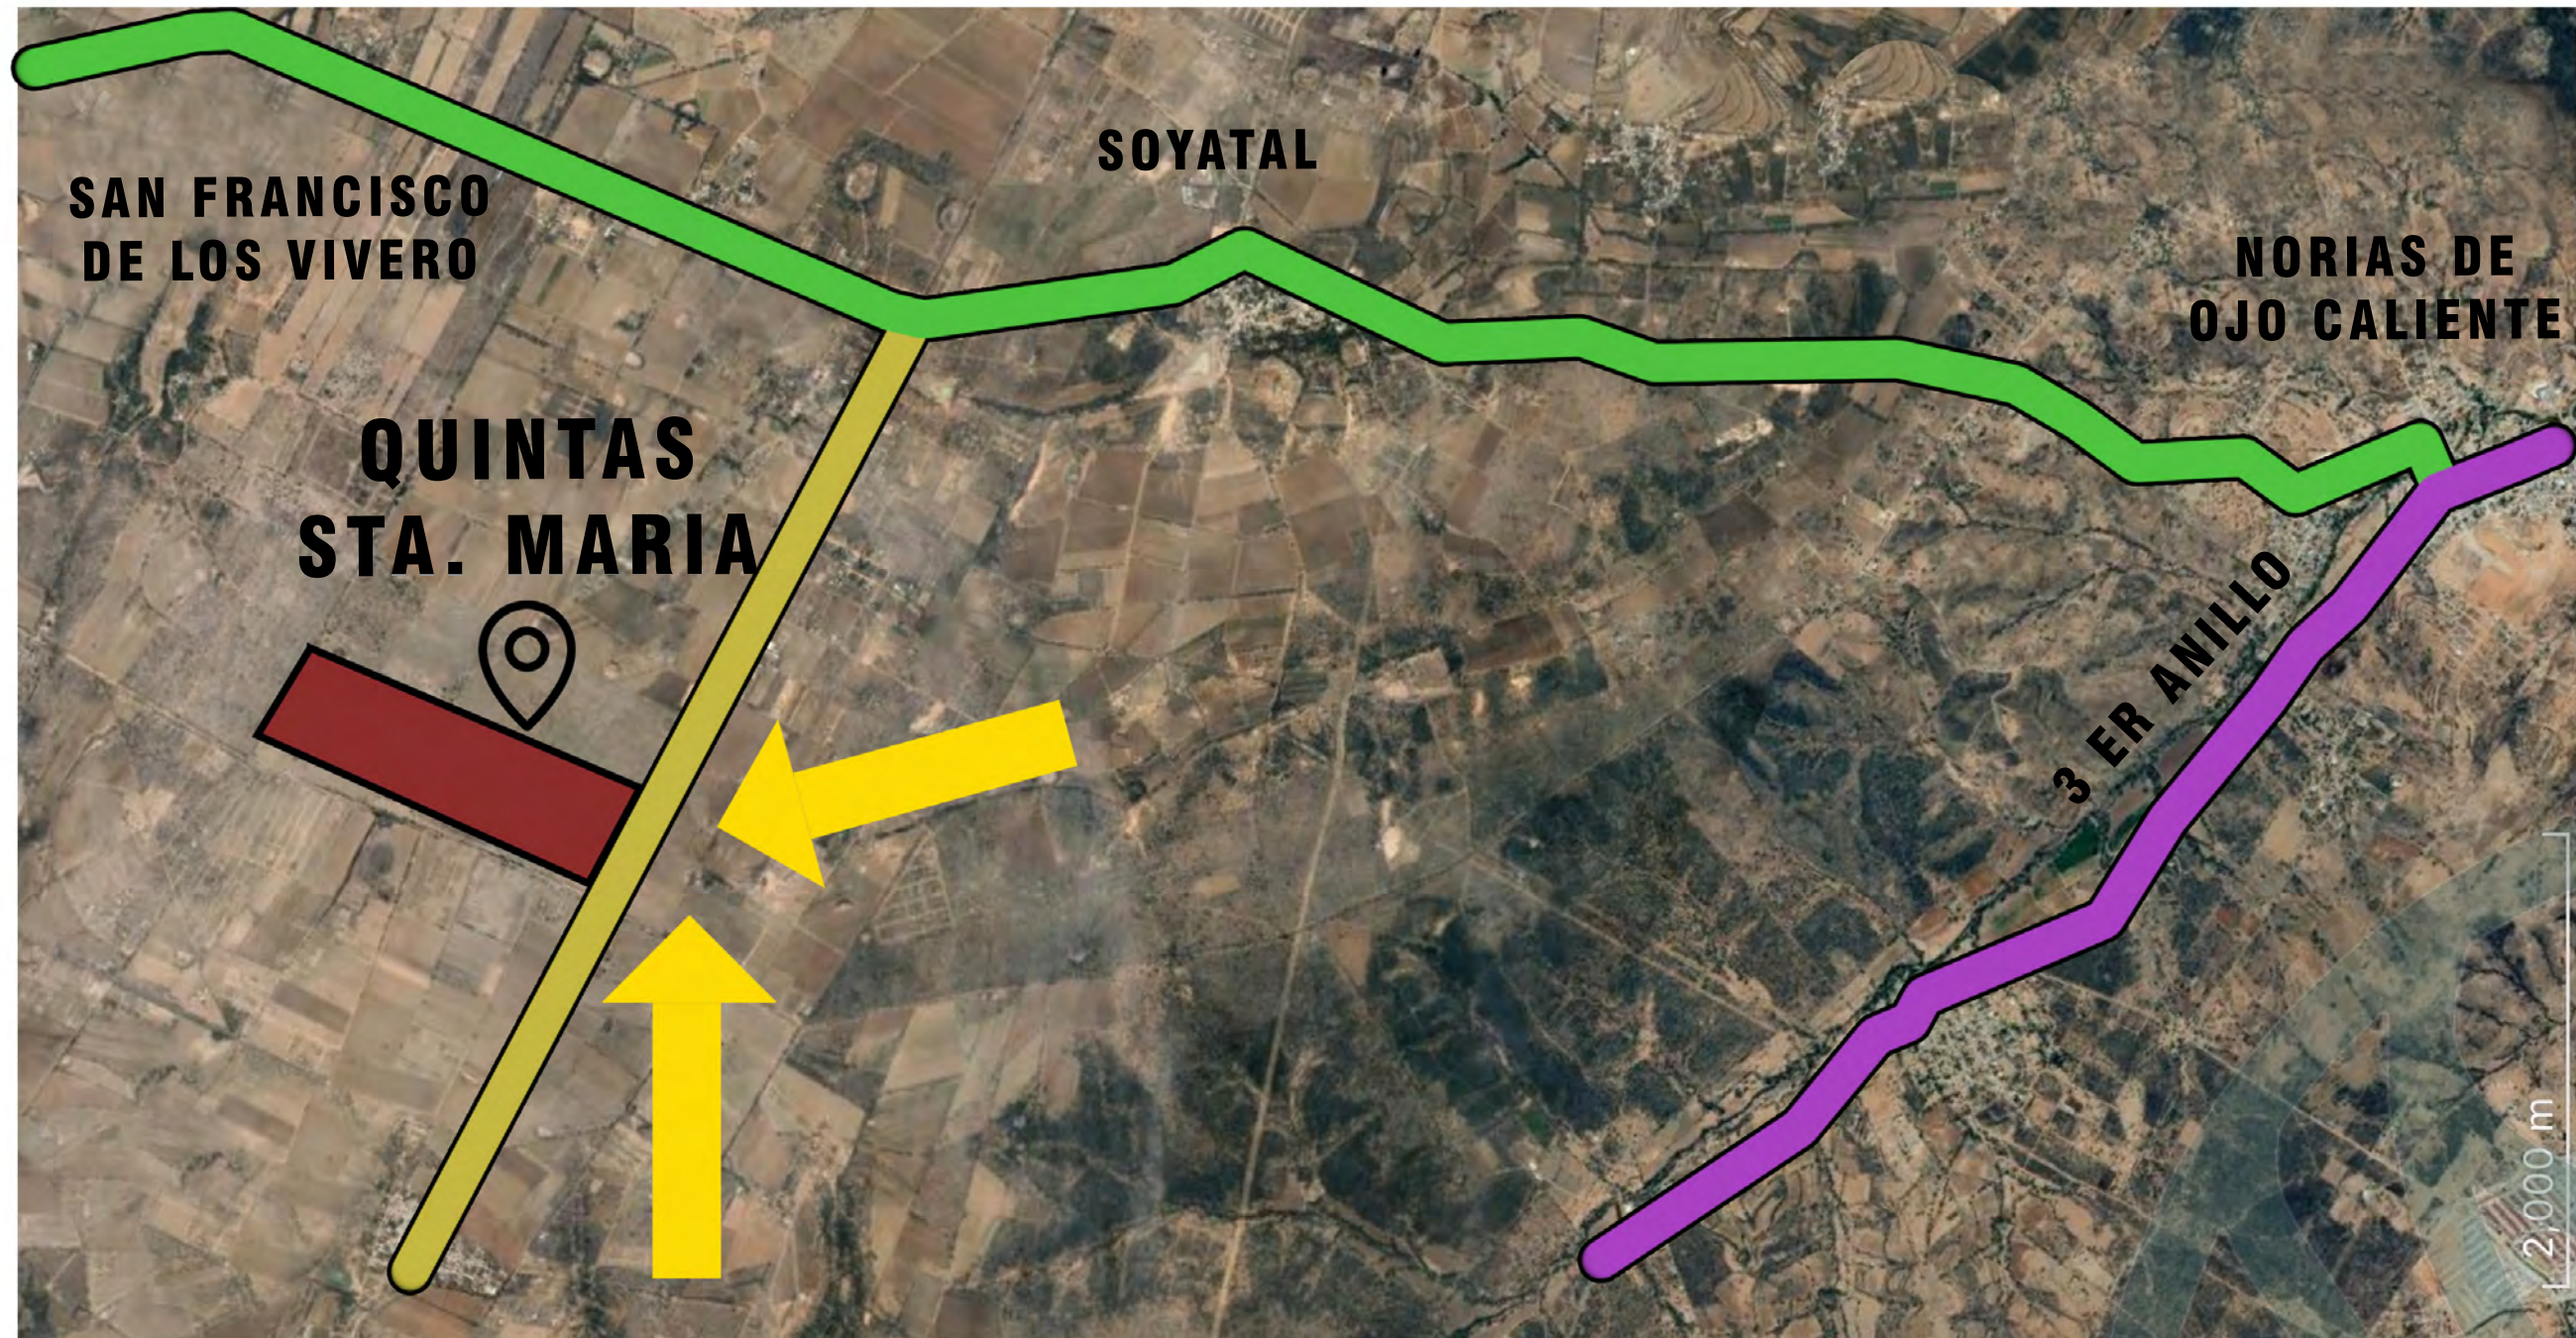

QUINTAS

STA. MARÍA

¡GRACIAS!

ES PARA NOSOSTRO UN PLACER PRESENTAR EL PROYECTO DEL DESARROLLO ECOLÓGICO CAMPESTRE, UBICADO AL ORIENTE DE LA CIUDAD A 12 MINÚTOS DEL TERCER ANILLO. DONDE PODRÁ ENCONTRAR EL MEJOR LUGAR PARA REALIZAR SU PROYECTO DE TENER SU CASA CAMPESTRE.

DESARROLLO ECOLÓGICO CAMPESTRE

- RESPETANDO LA NATURALEZA
- CONTROL DE ACCESO AL CONJUNTO
- LOTES DELIMITADOS CON POSTE DE MADERA TRATADA Y ALAMBRE DE PÚAS.
- LUMINARIAS SOLARES EN CALLES
- ANDADORES
- USO DE SUELO RESTRINGIDO PARA CASA CAMPESTRE
- VIALIDADES CON REVESTIMIENTO DE TEPETATE ESTABILIZADO

UBICACIÓN

ACCESO PRINCIPAL

LOTIFICACIÓN

VISTA AEREA

VISTA AEREA ACCESO