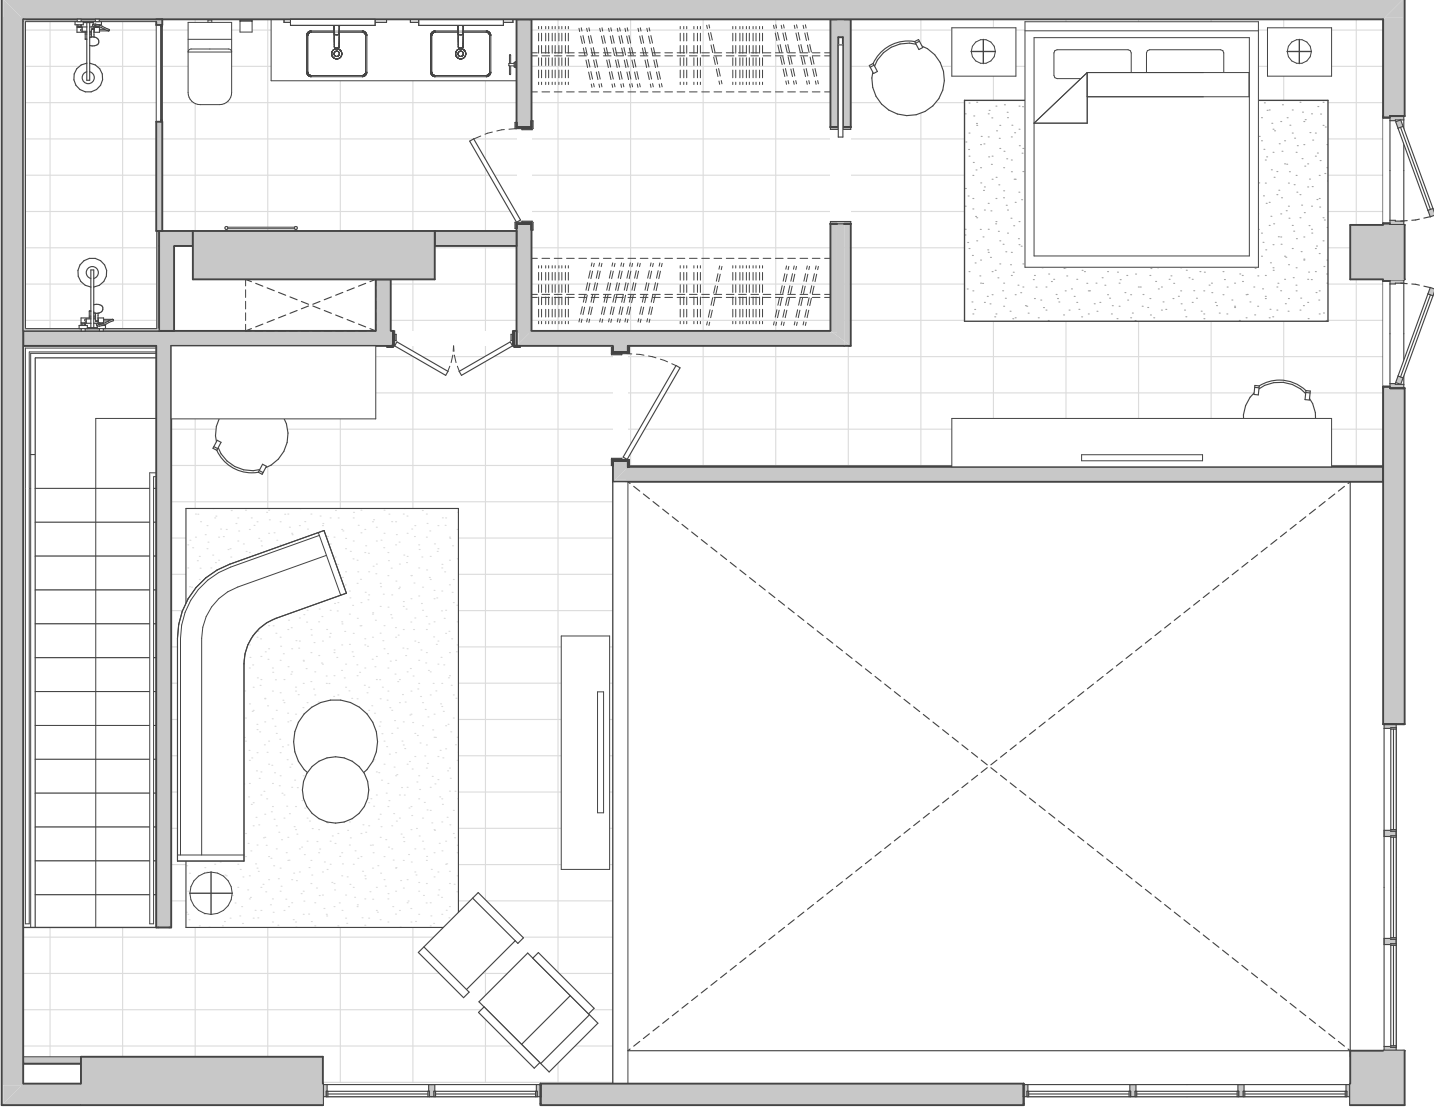

PLANTA ARQUITECTONICA NIVEL 1

**APT 107**

LOFT 3  
NIVEL 1: 104.18 mt<sup>2</sup>  
NIVEL 2: 66.64 mt<sup>2</sup>  
TERRAZA: 103.98 mt<sup>2</sup>

PLANTA ARQUITECTONICA NIVEL 2

**APT 107**

LOFT 3  
NIVEL 1: 104.18 mt2  
NIVEL 2: 66.64 mt2  
TERRAZA: 103.98 mt2