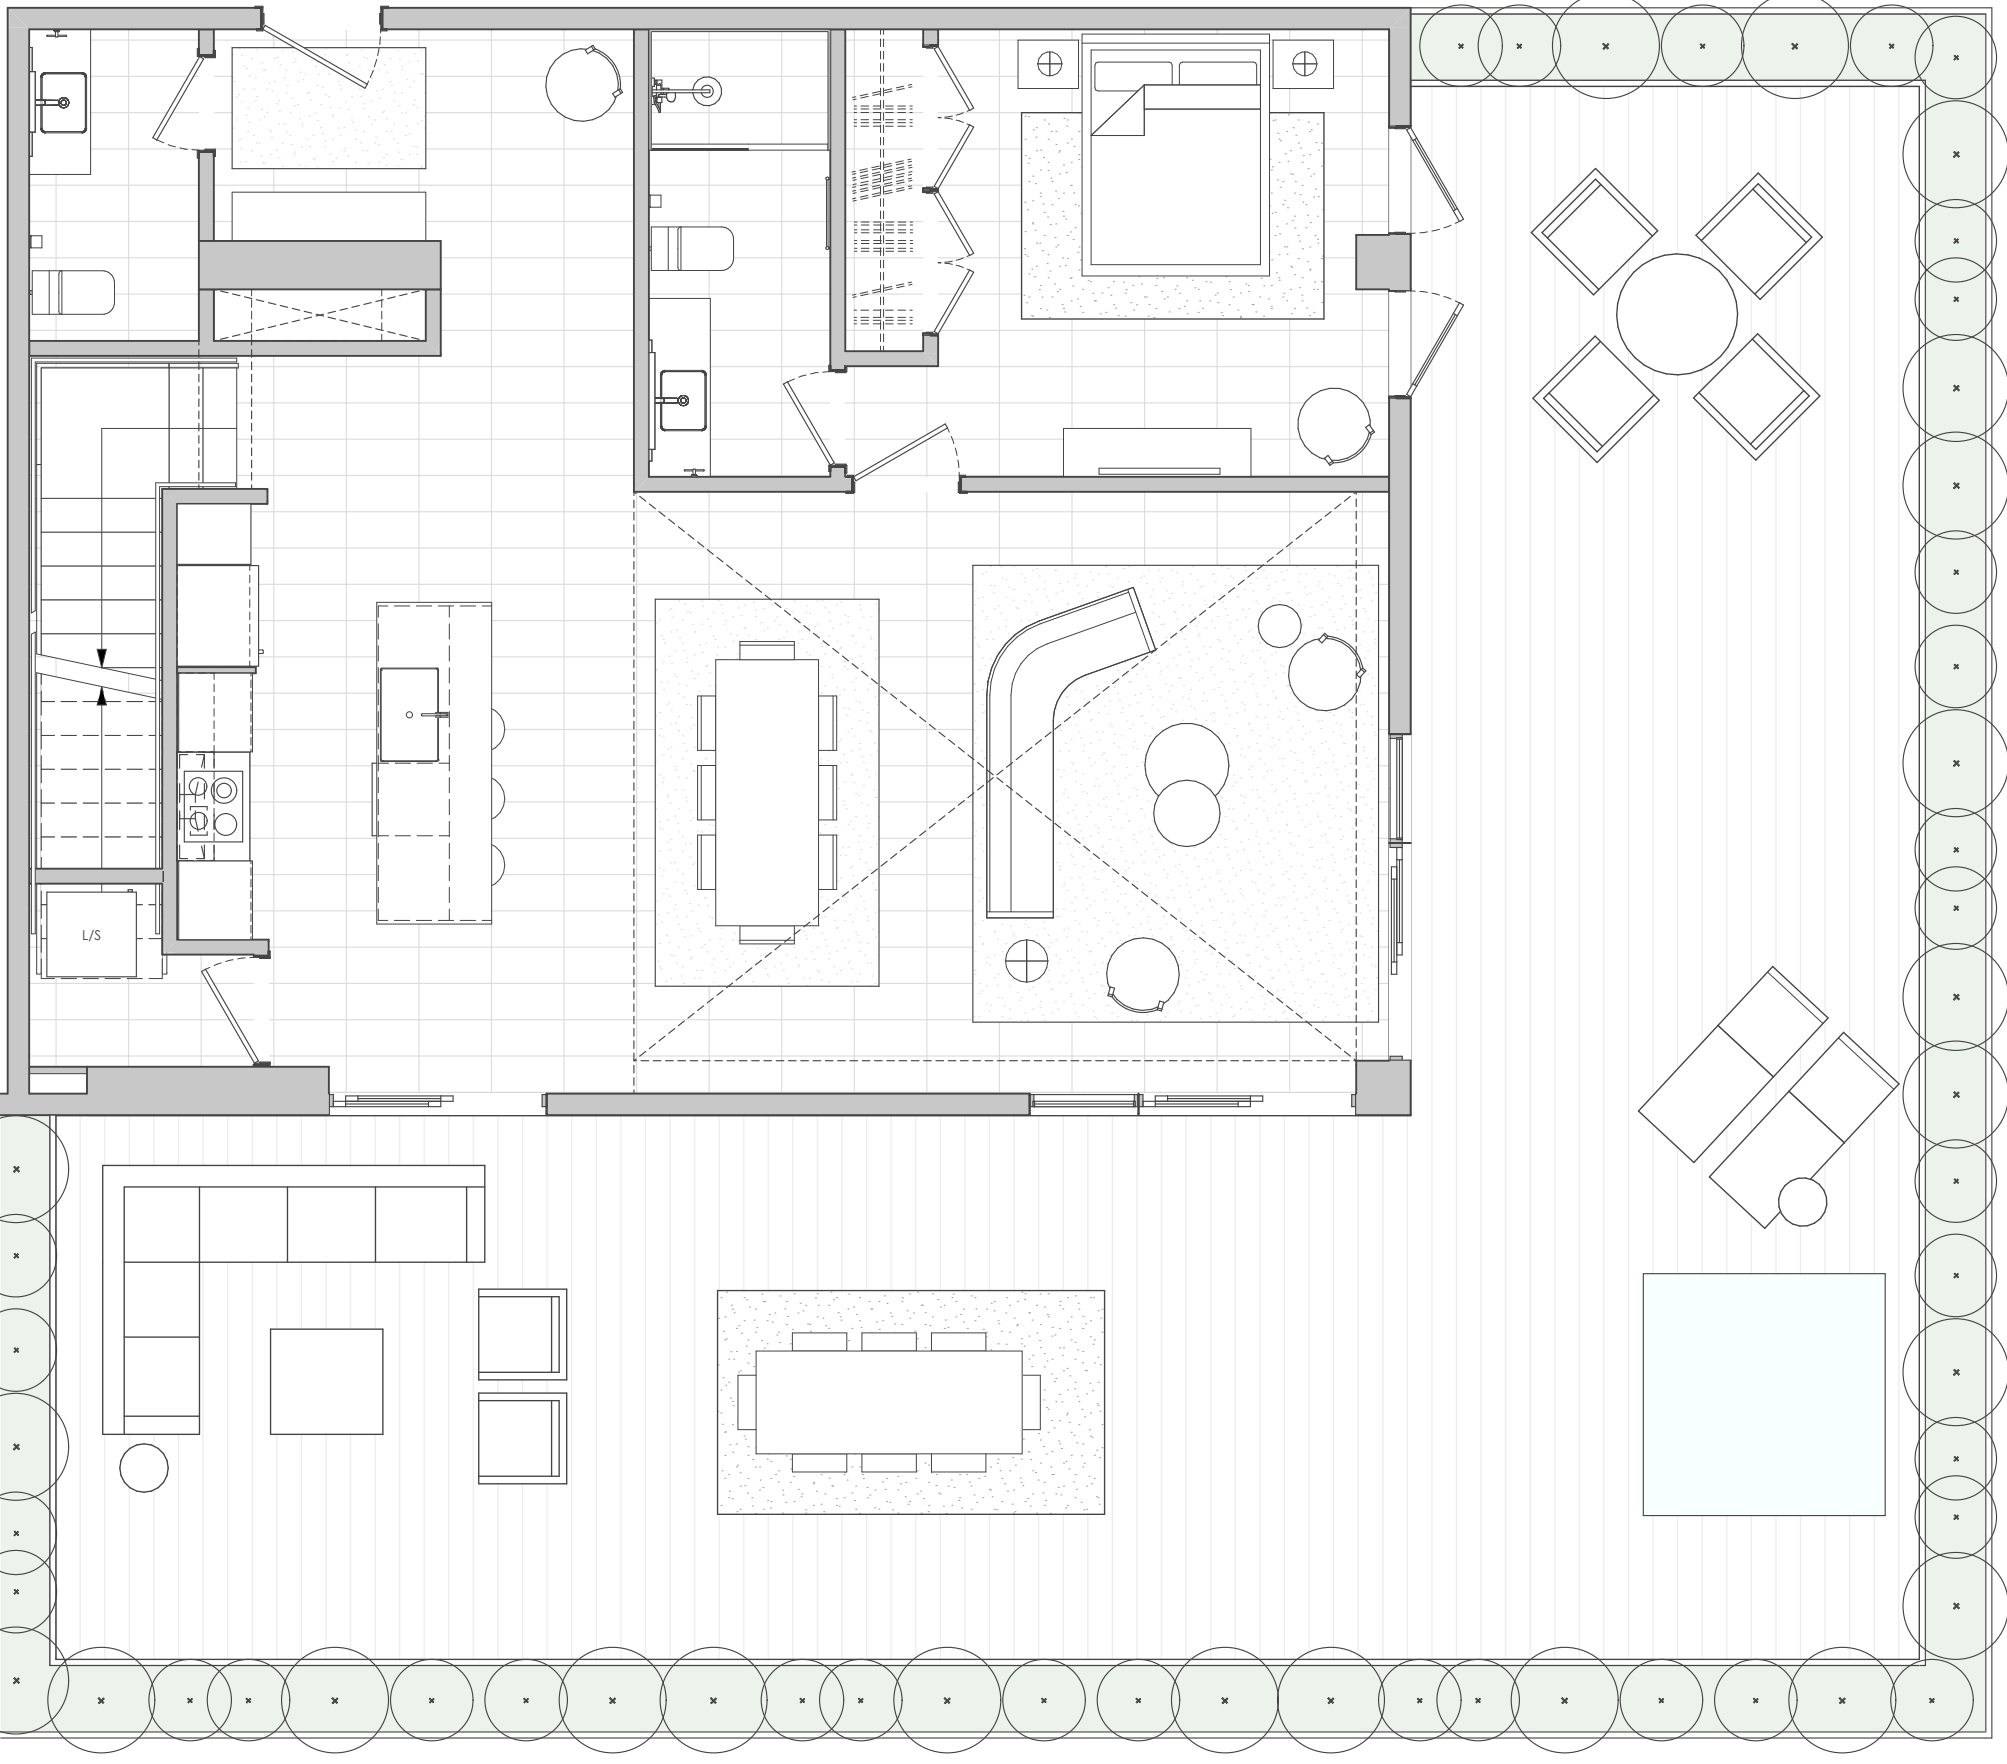

PLANTA ARQUITECTONICA NIVEL 1

**APT 107**

LOFT 3  
NIVEL 1: 104.18 mt<sup>2</sup>  
NIVEL 2: 66.64 mt<sup>2</sup>  
TERRAZA: 103.98 mt<sup>2</sup>

PLANTA ARQUITECTONICA NIVEL 2

**APT 107**

LOFT 3  
NIVEL 1: 104.18 mt2  
NIVEL 2: 66.64 mt2  
TERRAZA: 103.98 mt2