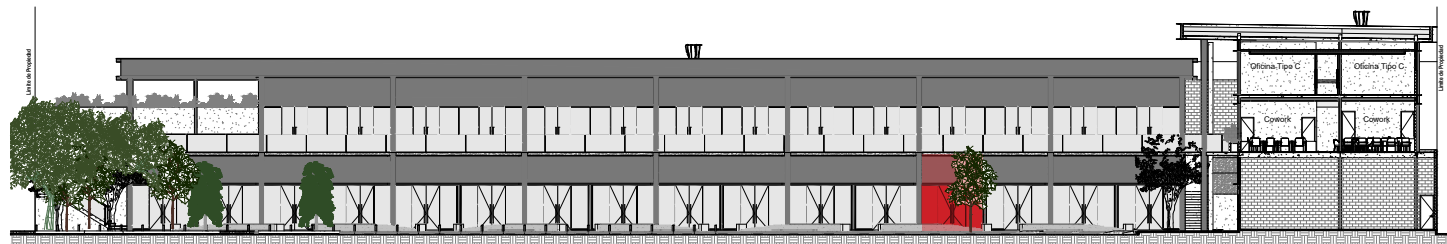

UBICACIÓN EN PLANTA PB  
PLANTA BAJA

PLANTA LOCAL COMERCIAL 12  
ESCALA 1:100

UBICACIÓN EN ALZADO  
FACHADA PRINCIPAL

# LOCAL COMERCIAL 12

60.64 M2

- EL LOCAL SE ENTREGA EN OBRA GRIS CON CANALIZACIONES A PUNTA DE LOCAL

\*LAS MEDIDAS FINALES PUEDEN VARIAR UN +/- 5% CON RESPECTO A LAS MEDIDAS DE ESTE PLANO.