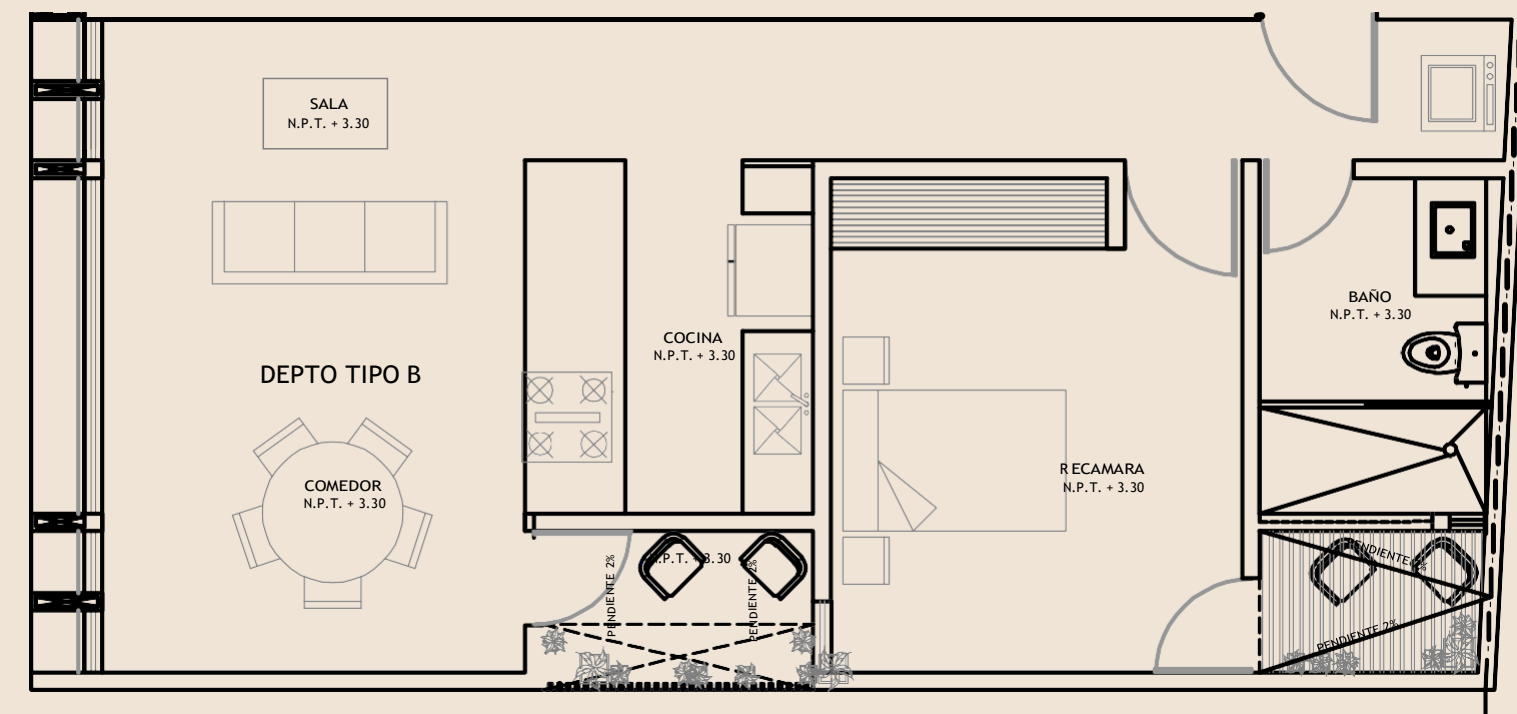

Depto. Tipo A

Depto. Tipo B

MÉRIDA, YUCATÁN

PLANTAS ARQUITECTÓNICAS