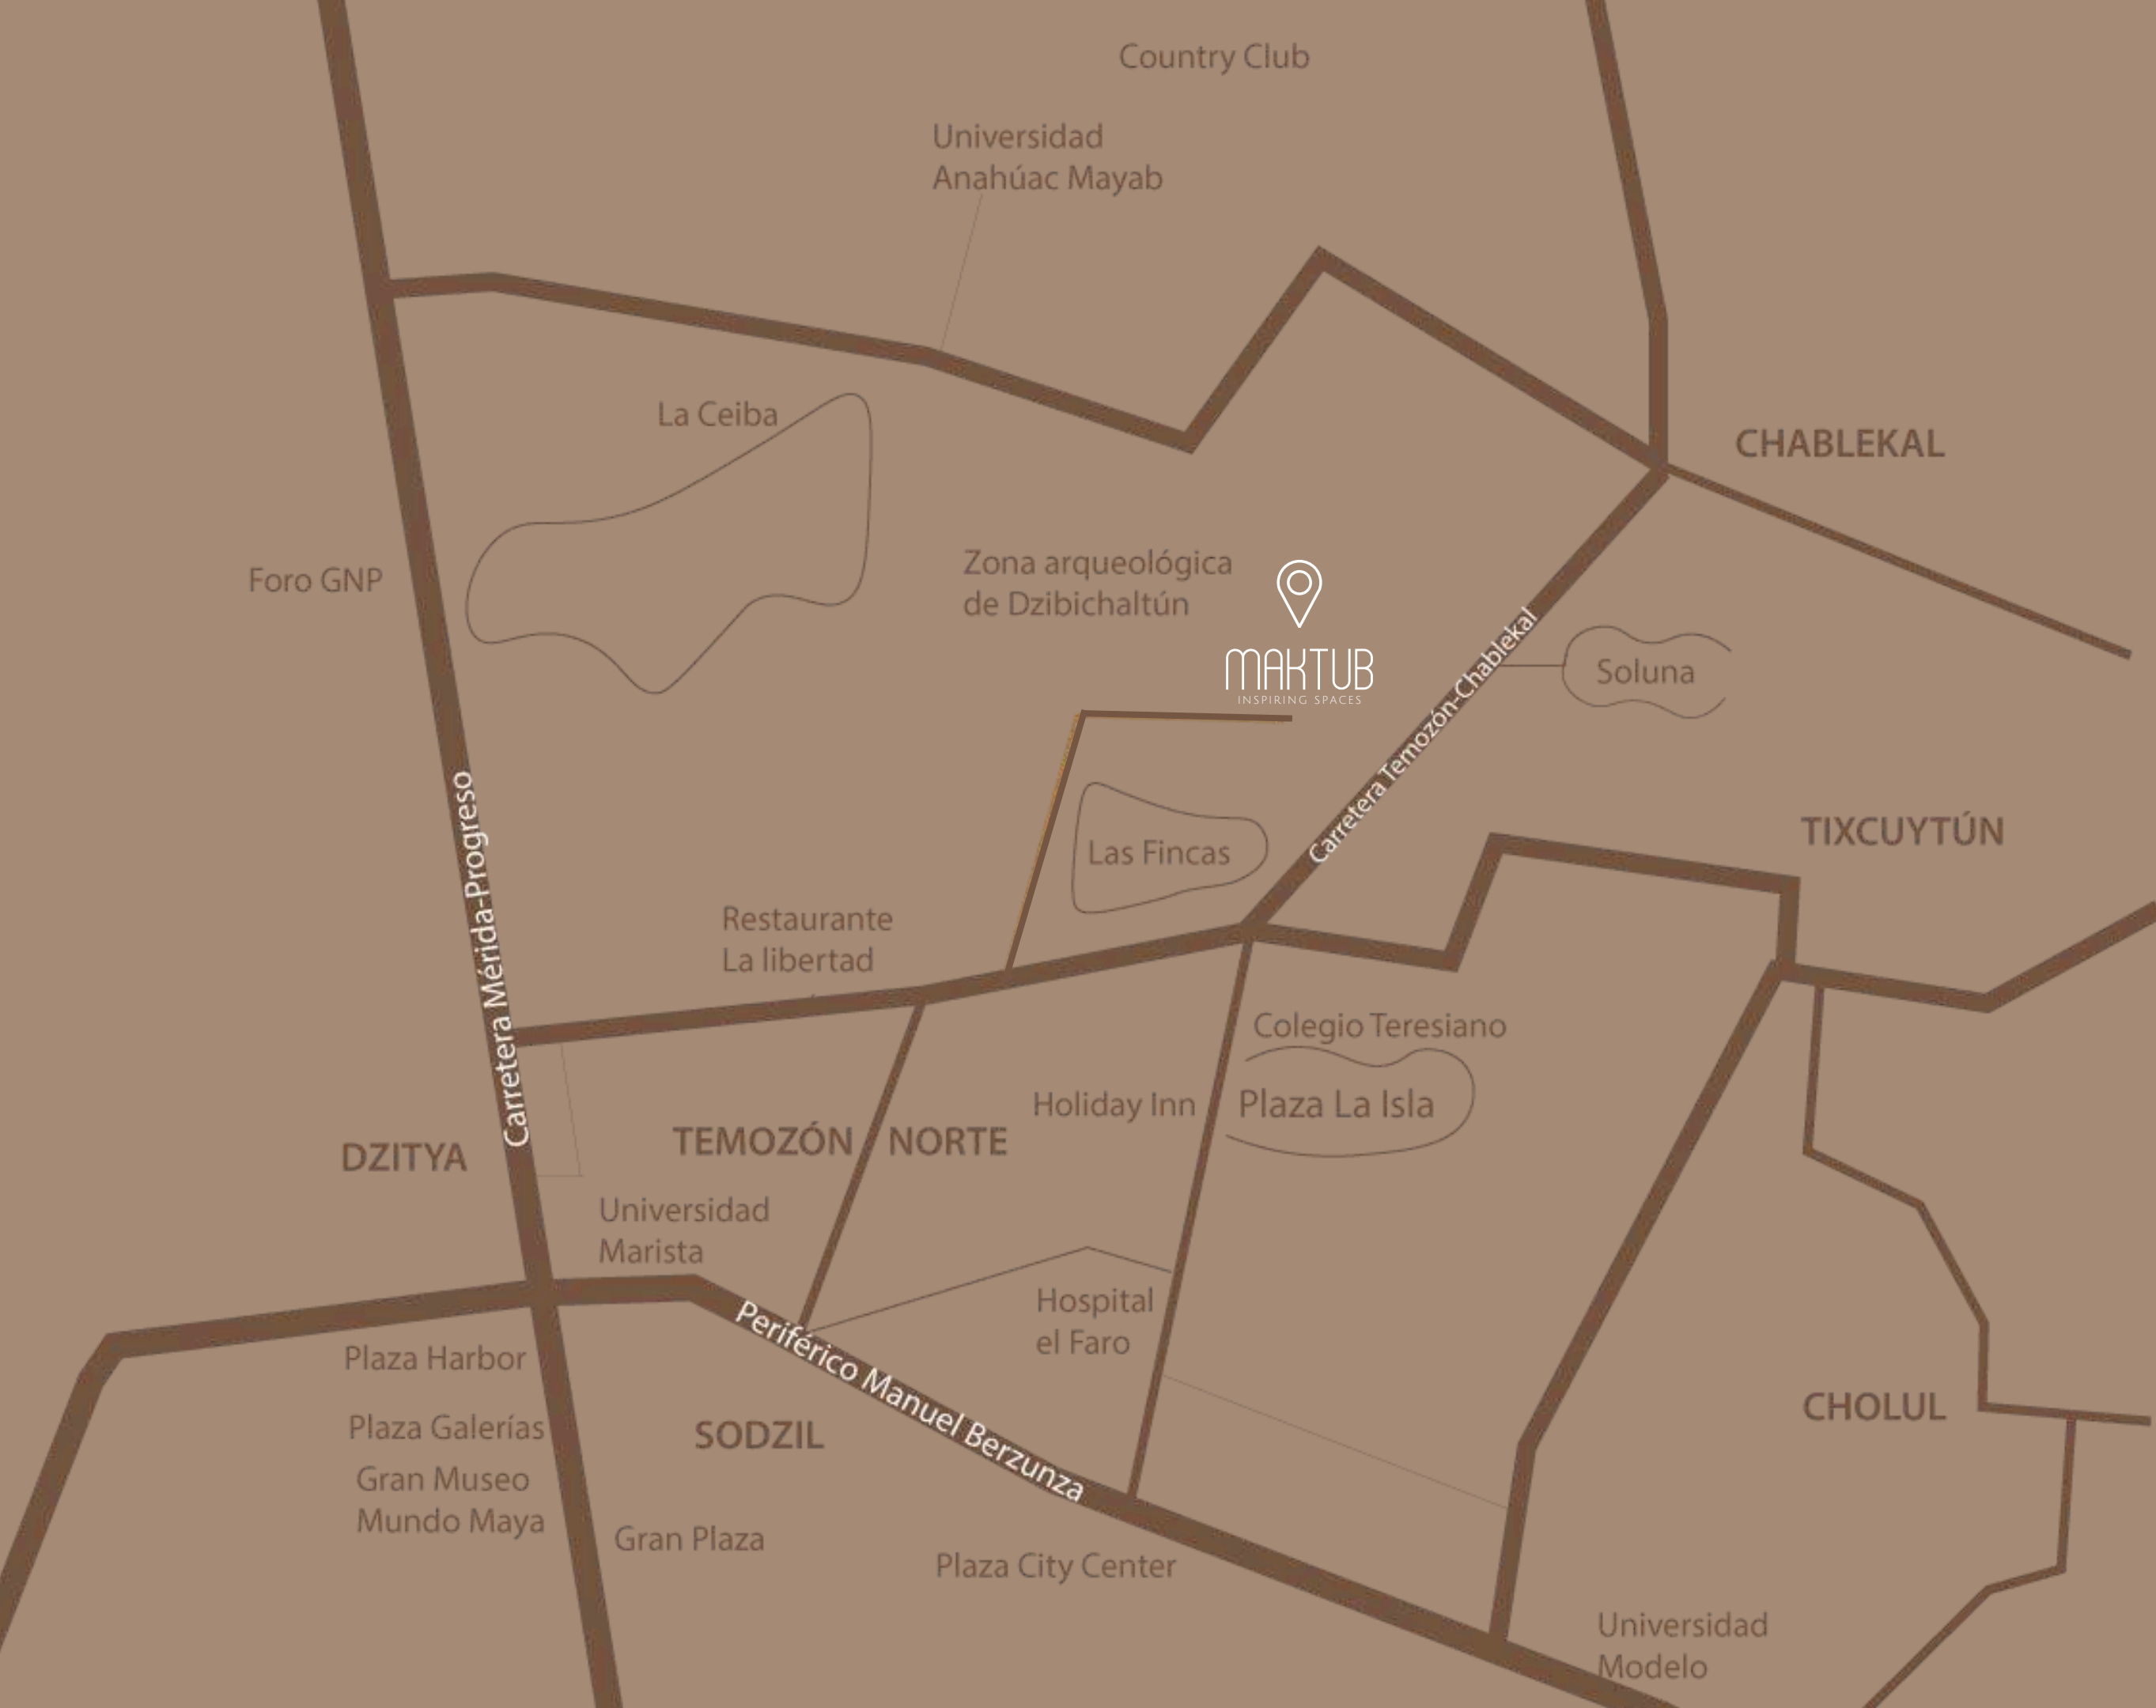

Conozca MAKTUB y encuentre su nuevo
hogar en el corazón de Mérida.

UBICACIÓN

- A 2 MIN DE "LA ISLA".
- A 4 MIN DE "EL FARO".
- A 6 MIN DE "CITY CENTER".
- A 8 MIN DE LA "UNIVERSIDAD MARISTA".

FACHADA PRINCIPAL