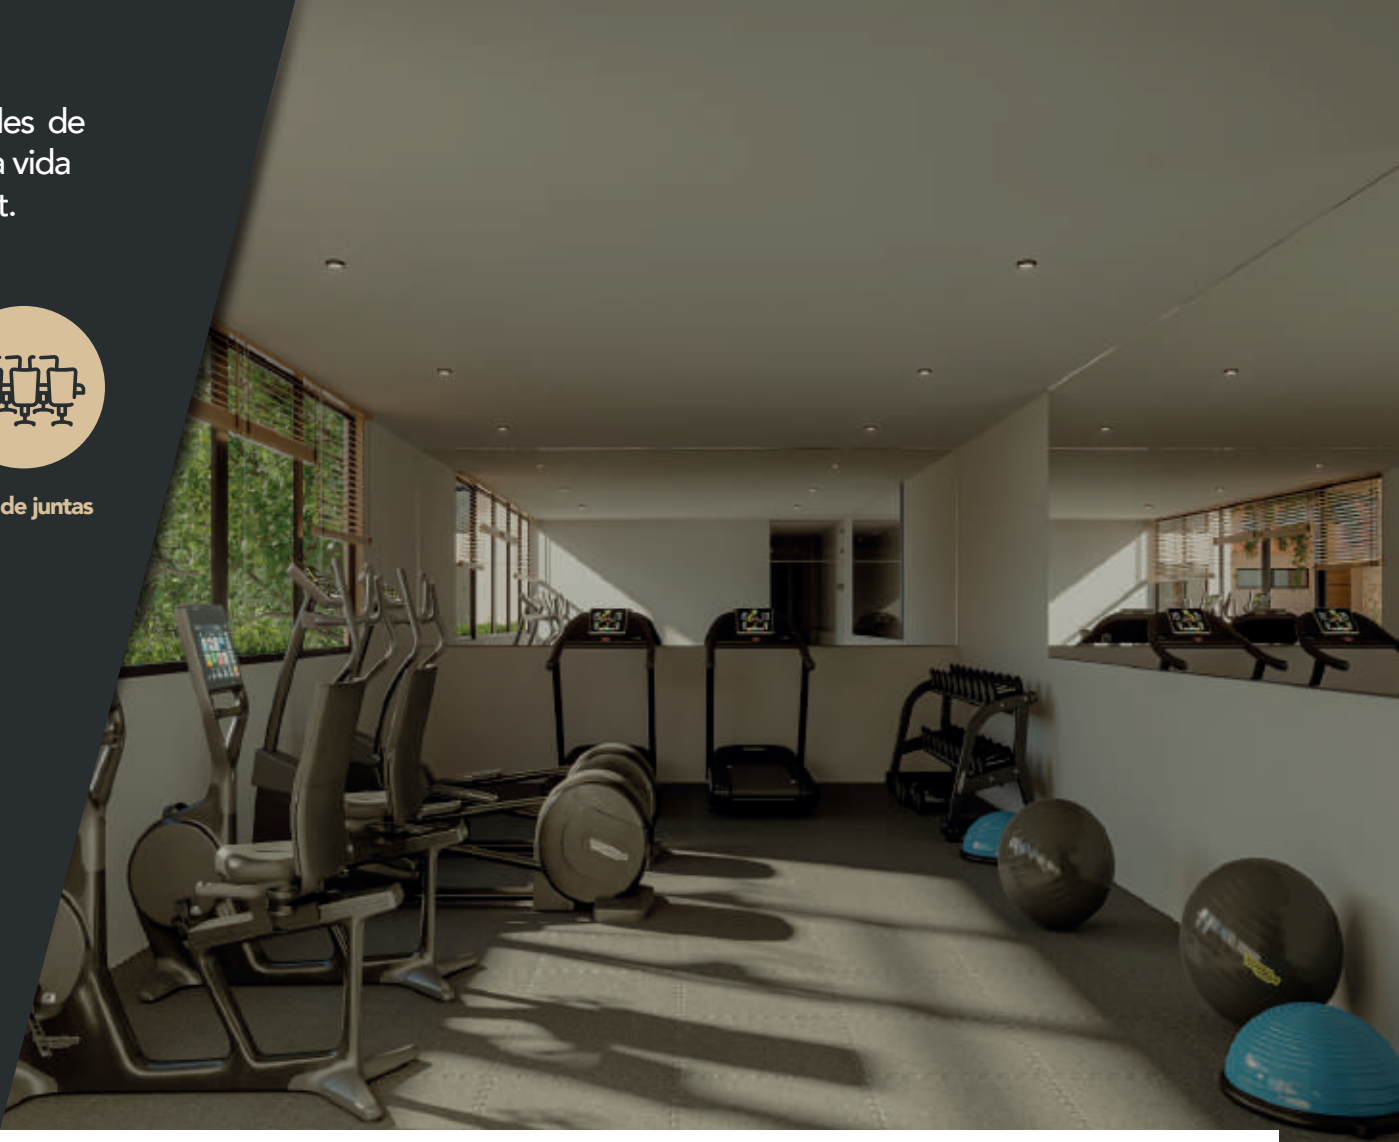

El desarrollo cuenta con amenidades de primer nivel pensadas para vivir una vida plena, llena de tranquilidad y confort.

TU NUEVA ETAPA DE VIDA