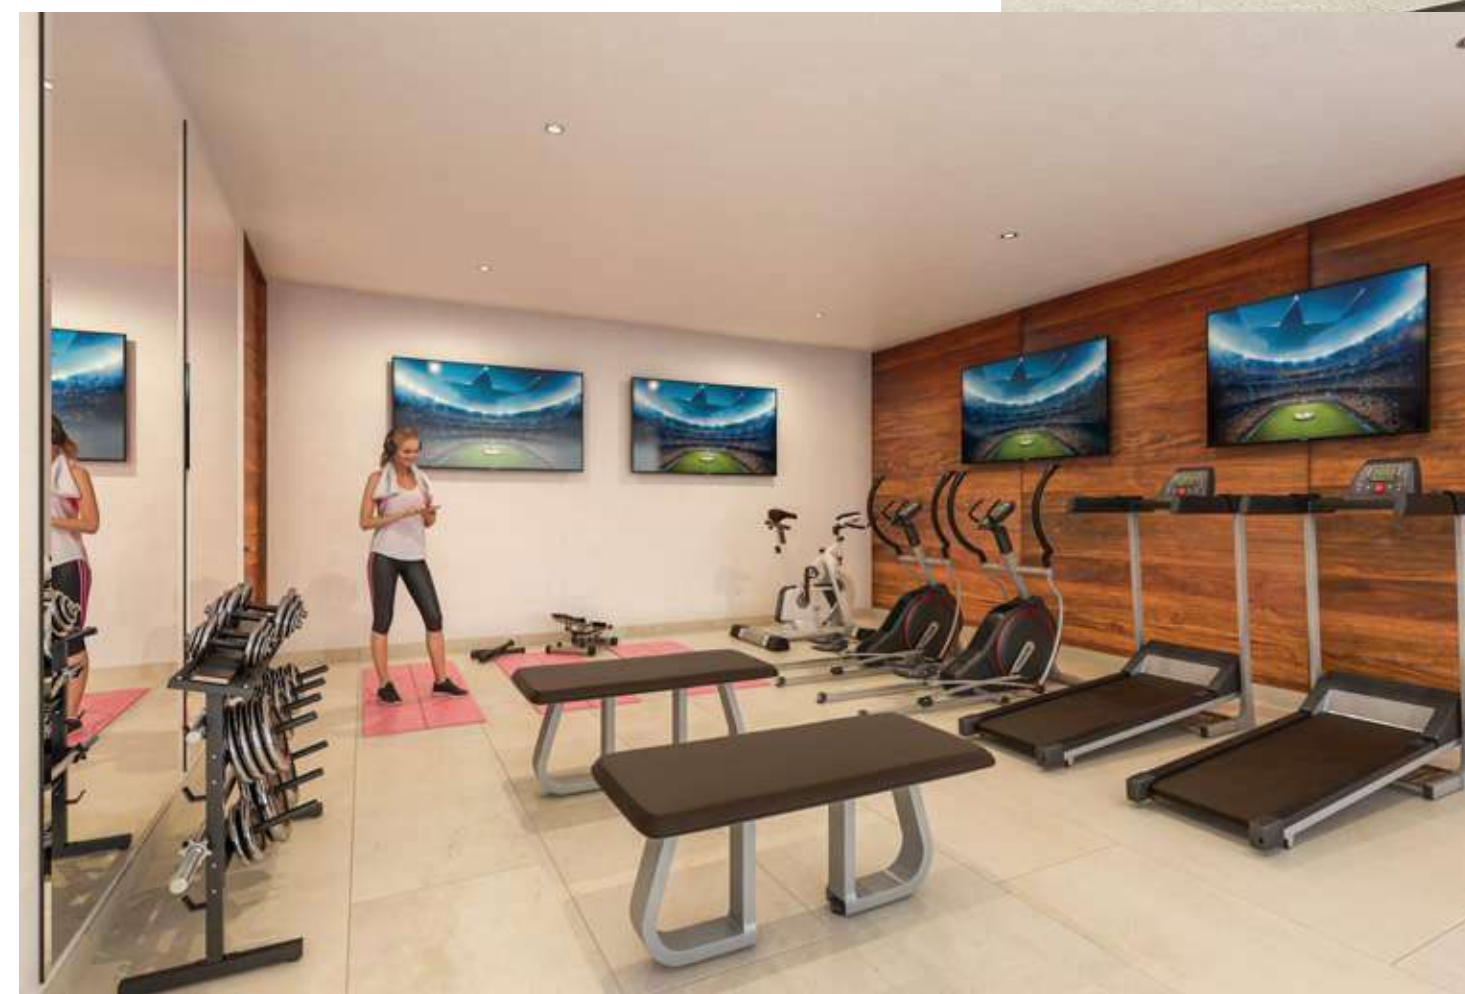

Estacionamiento

Estacionamiento

Seguridad 24/7

Cancha Padel

Salón de usos
múltiples

Mathea Lifestyle

En Mathea tienes todo lo que necesitas:

Espacios para ejercicio, espacios de diversion para disfrutar con familia y amigos y también áreas que se adaptan a tu vida laboral.

Cancha de pádel panorámica de cristal templado.

Gimnasio con caminadoras, elípticas y mancuernas.

Sala de juntas amueblada con wifi y televisión.

Mathea
Lifestyle

Roof garden con área grill

Cancha de pádel
Gimnasio
Sala de juntas y co-work