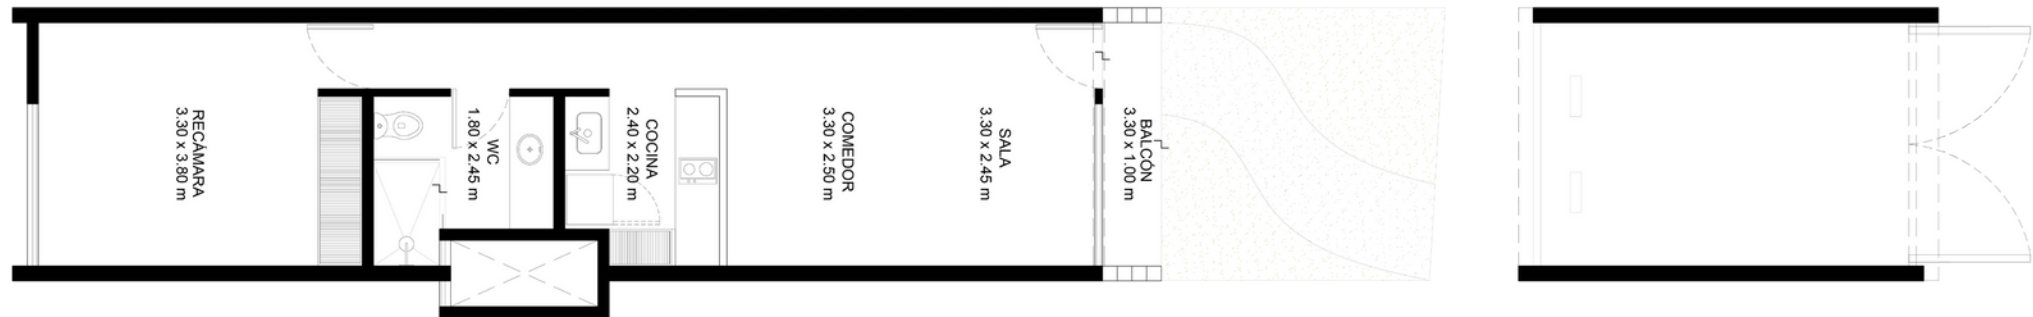

MODELO – TERRACE APARTMENT

1 Estacionamiento Techado automático | 1 Recamara | 1 Baño | Cocina | Sala | Comedor | Recibidor

Construcción total de 77 m²

Habitable: 57 m²

Estacionamiento: 20 m²

ESTA INFORMACIÓN MOSTRADA ES 100% ILUSTRATIVA, PUEDE HABER VARIACIONES CERCANAS A LA REALIDAD

Los planos son representaciones, pueden no representar con precisión la condición real de una casa construida y pueden contener opciones que no son estándar en todos los modelos. Grupo EMPOR reserva el derecho a realizar cambios en estos planos, especificaciones y dimensiones sin previo aviso. Las dimensiones indicadas y los metros cuadrados son aproximados y no deben usarse como representación del tamaño exacto o real de la casa.