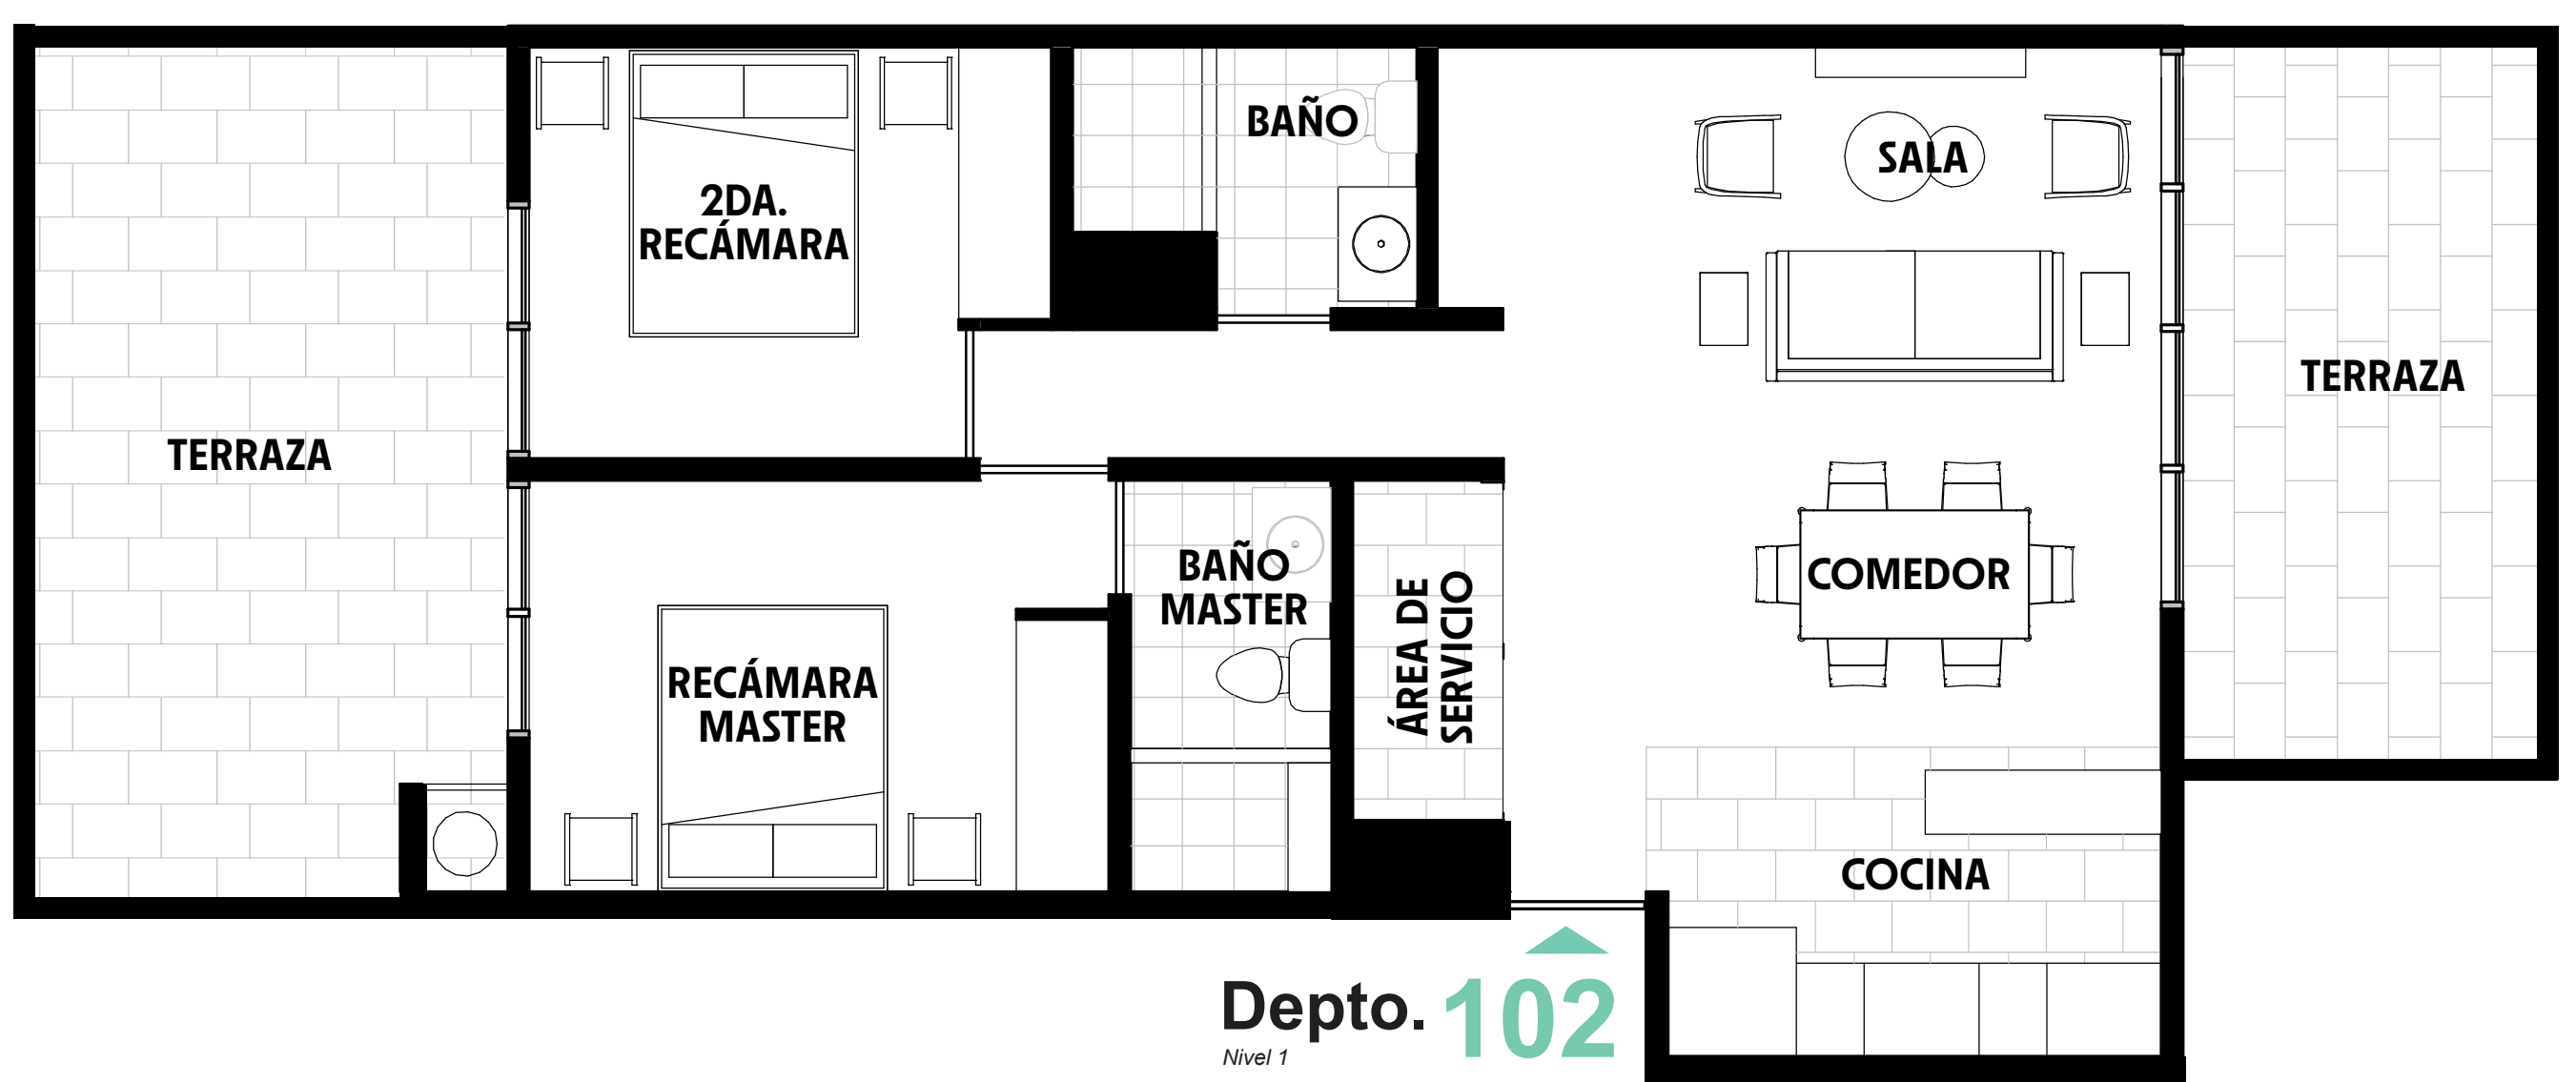

RÍO LERMA 293

Colonia Cuauhtémoc

Departamento 102

Nivel 1

CARACTERÍSTICAS

- De 107.90m²
- Cocina
- Terrazas
- 2 Recámaras
- Área de Servicio
- 2 Baños
- Estacionamiento

PLANTA TIPO

UBICACIÓN

Río Lerma 293, Col. Cuauhtémoc, 06500, CDMX