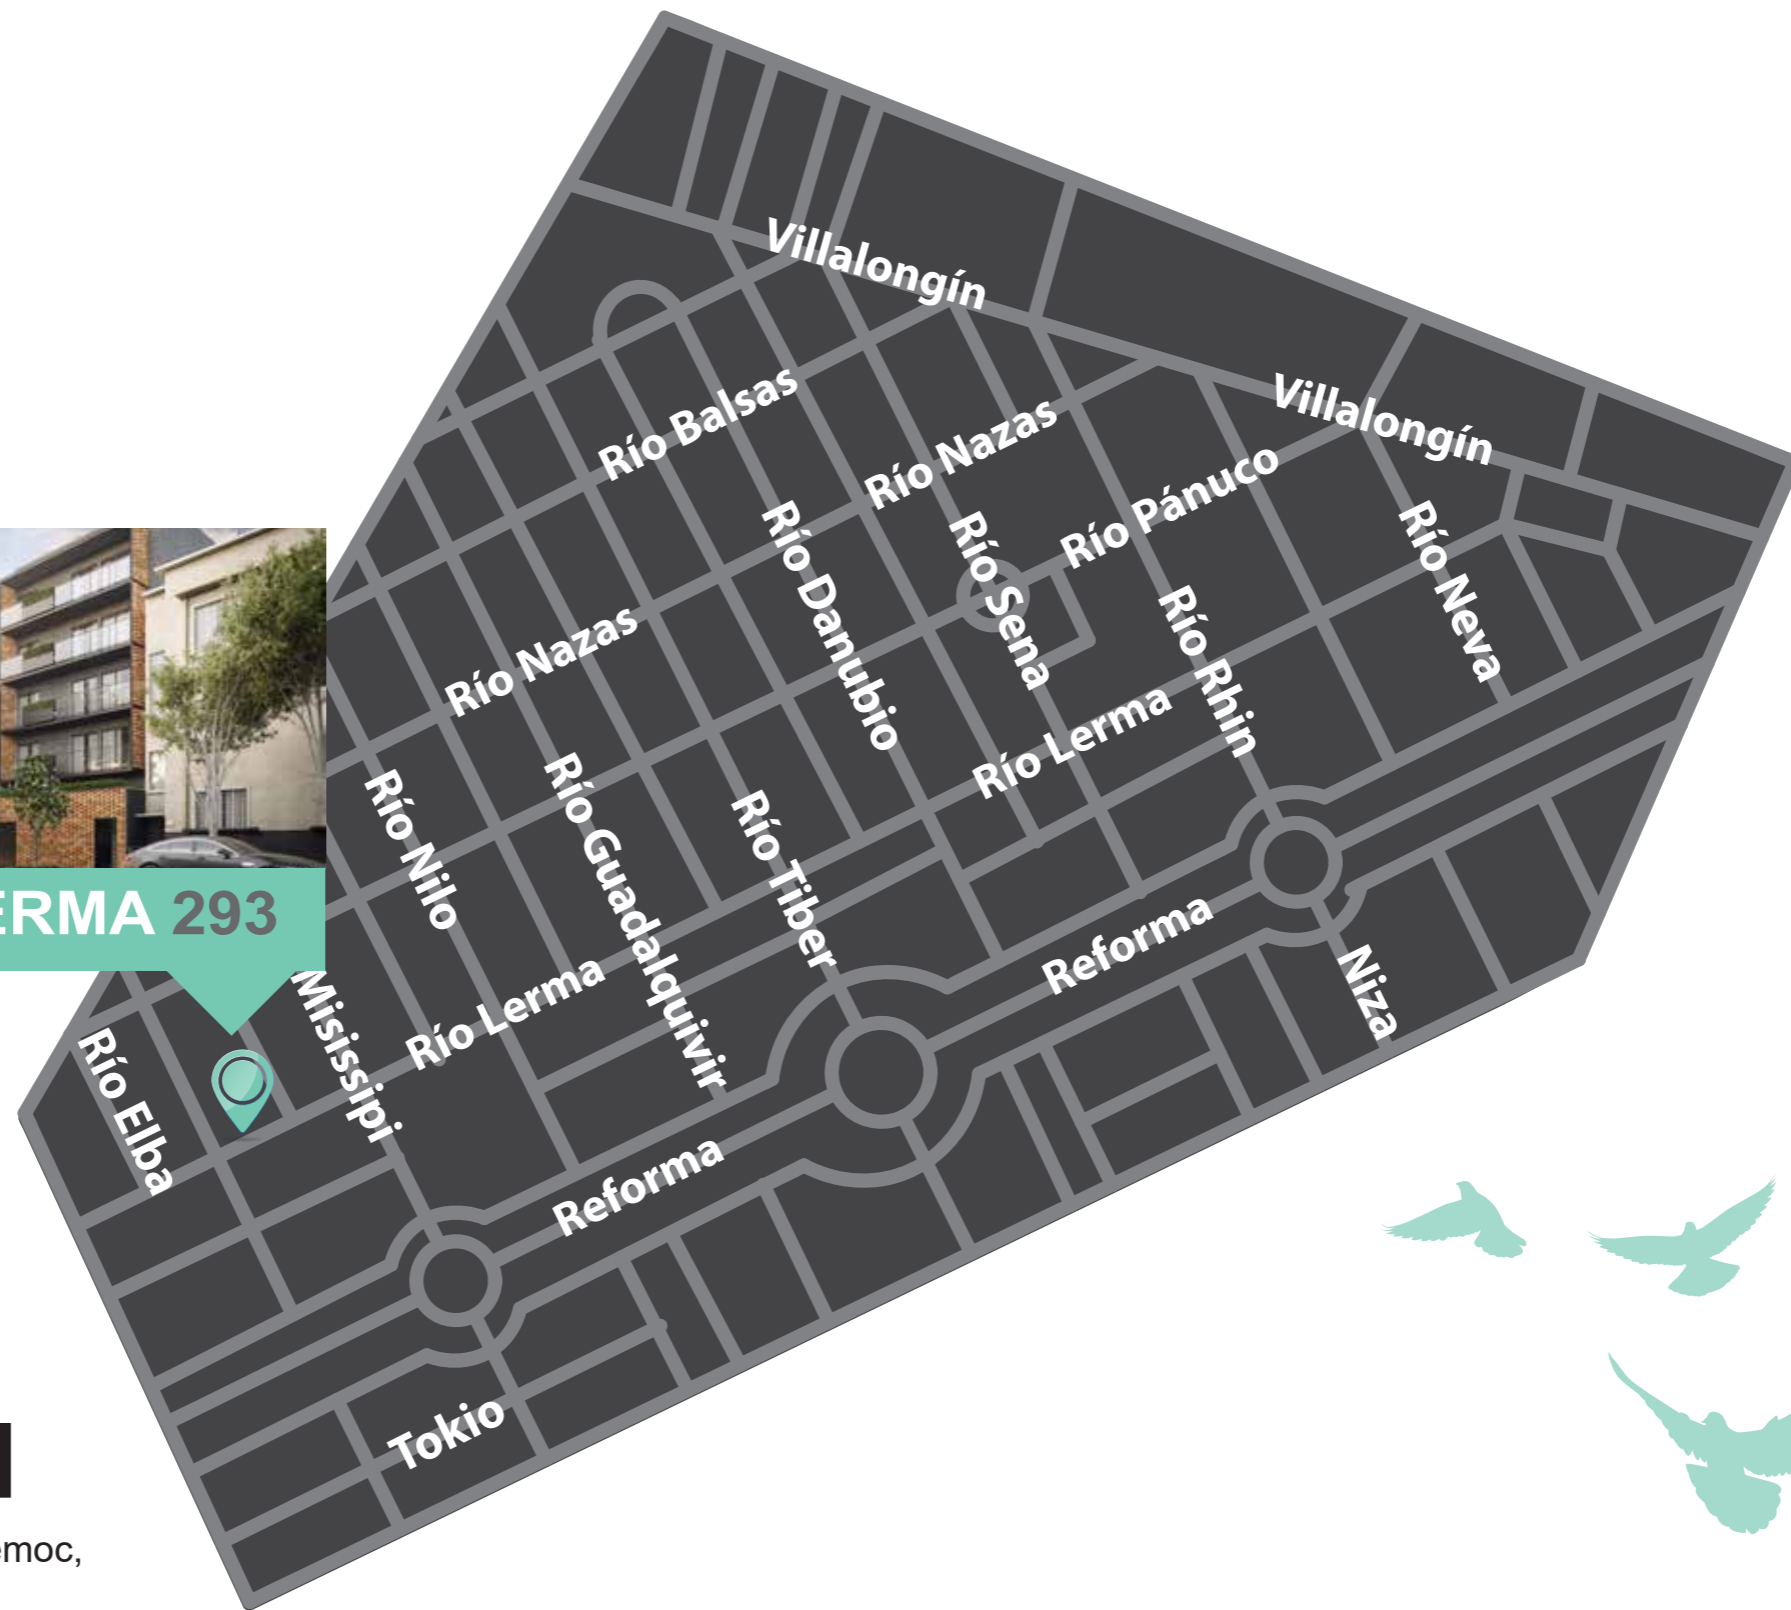

RÍO LERMA

Colonia Cuauhtémoc

293

PUNTODESTINO

COLONIA CUAUHTÉMOC

Si estás buscando un lugar para vivir en la Ciudad de México, **Río Lerma 293** es una excelente opción. Ya que la Colonia Cuauhtémoc ofrece una gran variedad de ventajas, como un ambiente cosmopolita, una diversidad cultural y una rica historia.

Descubre los encantadores cafés, restaurantes y boutiques, o da un paseo por Reforma, una de las avenidas más bellas y famosas de la ciudad.

Río Lerma te dará un estilo de vida excepcional en un entorno que fusiona la elegancia clásica con la vibrante energía de la ciudad.

RÍO LERMA 293

UBICACIÓN

Río Lerma 293, Col. Cuauhtémoc,
06500, CDMX

**RÍO LERMA 293**
Colonia Cuauhtémoc

LIVE THE CITY

 **RÍO LERMA 293**
Colonia Cuauhtémoc

Las imágenes y especificaciones son sólo ilustrativas, pueden estar sujetas a cambio sin previo aviso.

PROYECTO

Río Lerma 293 se encuentra en una de las ubicaciones más céntricas de la ciudad, para ofrecerte diversas alternativas de movilidad y cercanía a centros comerciales, colegios, parques recreativos, restaurantes, oficinas y mucho más.