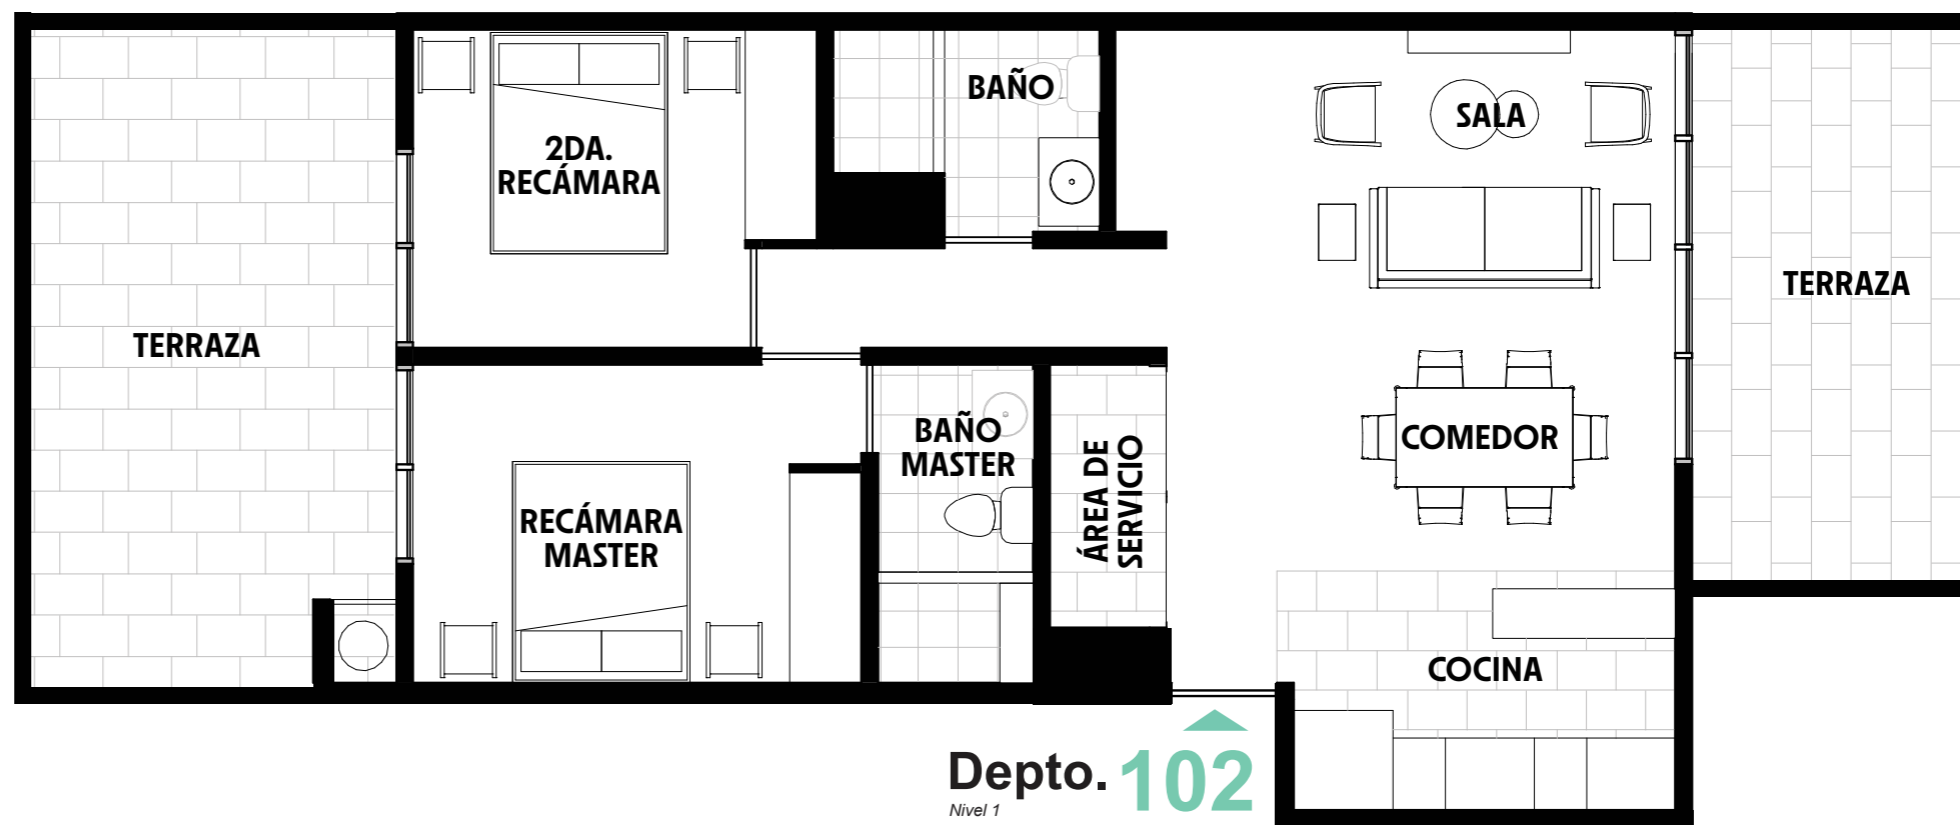

28.90m²

Terraza

◀ Depto. 101

Nivel 1

Depto. 102

Nivel 1

107.90m²

Totales

74.80m²

Interiores

33.10m²

Terraza

Depto. 103

Nivel 1

100.30m²

Totales

77.25m²

Interiores

23.05m²

Terraza

Depto. 103

Nivel 1

Depto. T01

Nivel 2 al 5