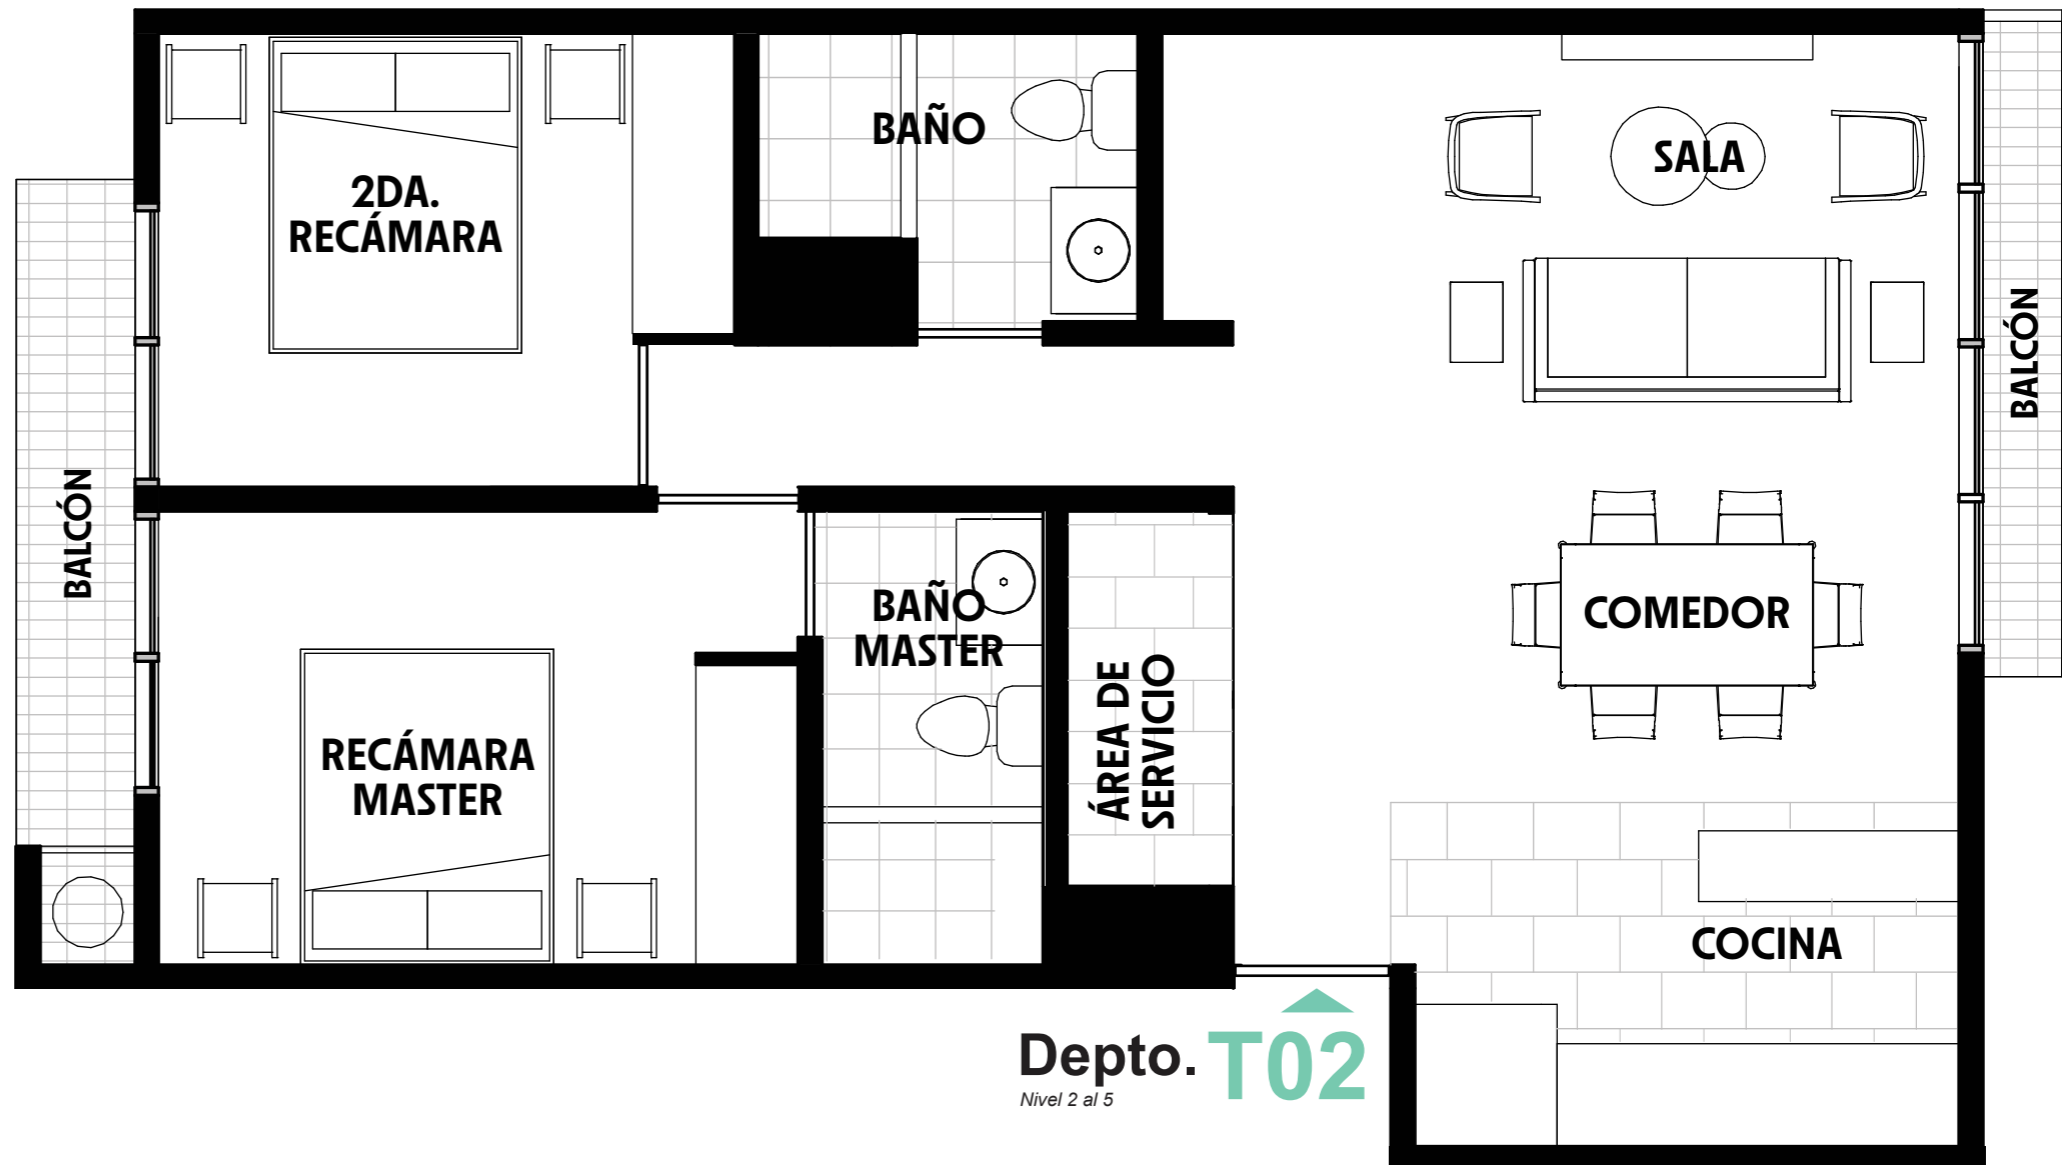

110.77m²

Totales

80.50m²

Interiores

11.60m²

Balcón

Desde 18.67m²

Roof Garden

◀ Depto. T01
Nivel 2 al 5

Depto. T02

Nivel 2 al 5

81.15m²

Totales

74.80m²

Interiores

6.35m²

Balcón

Depto. T02

Nivel 2 al 5

Depto. T03

Nivel 2 al 5

82.90m²

Totales

77.25m²